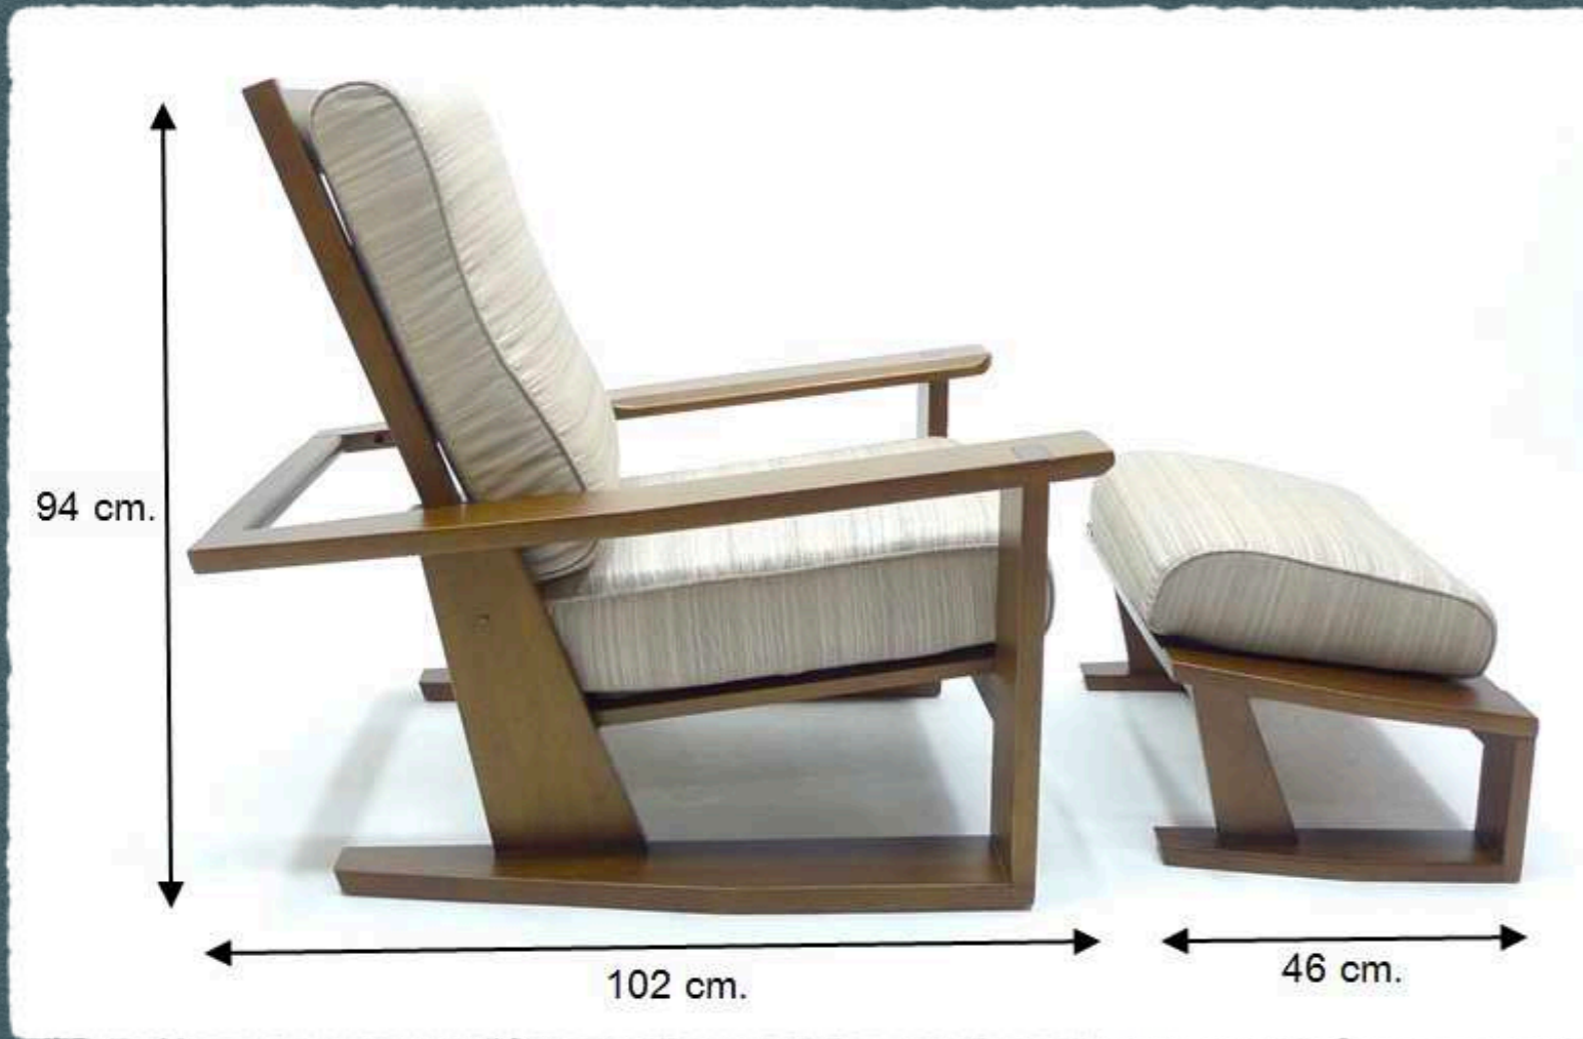

Grium Recliner set

โซฟาปรับเอนฟังก์เพลง