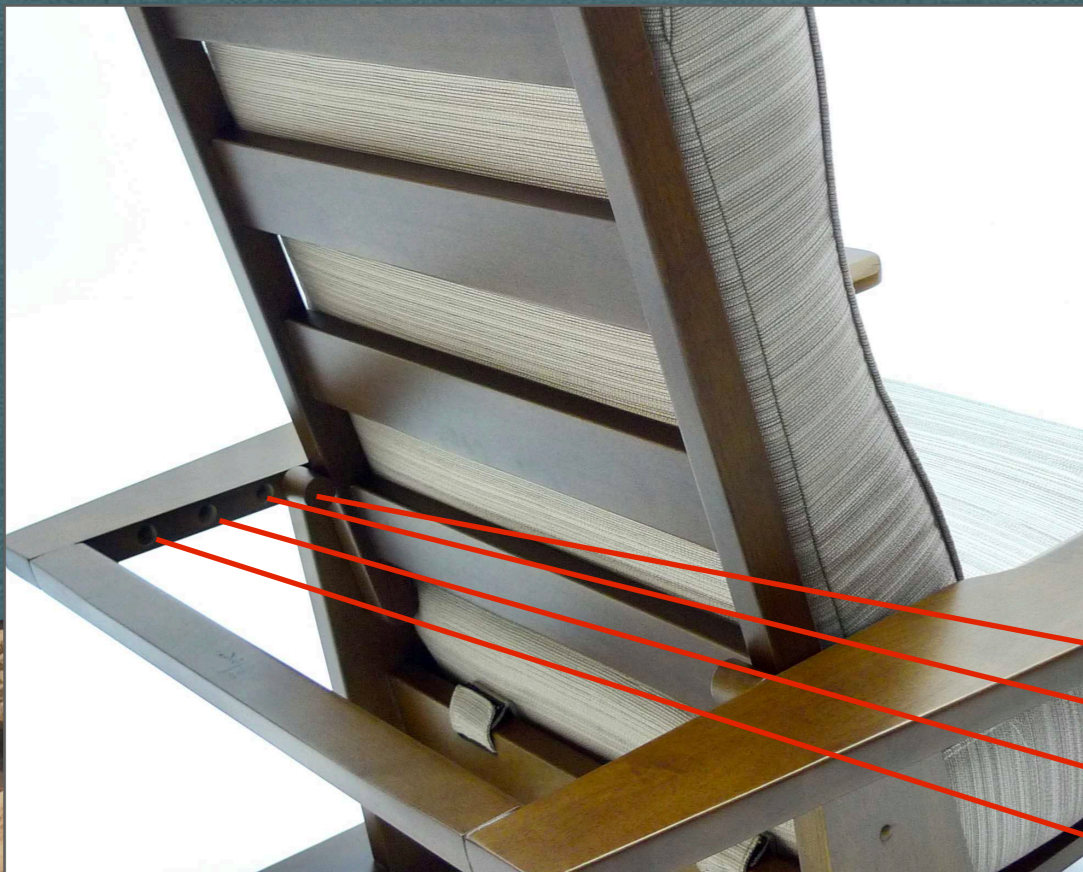

Grium Recliner set

โซฟาปรับเอนฟังเพลง

... สู้่อมกอดอันอบอุ่นอย่างธรรมชาติ ...

- โครงสร้างไม้จริงทุกชิ้นส่วนด้วยรูปแบบที่โปร่งโล่ง ช่วยลดการรบกวนของคลื่นต่างๆที่เดินทางมาจาก ชุดเครื่องเสียงและสะท้อนจากสิ่งของรอบๆ ช่วยให้ สภาพแวดล้อมที่ฟังเพลงเป็นธรรมชาติยิ่งขึ้น

Grium Recliner set

โซฟาปรับเอนฟังเพลง.

ครบชุดประกอบด้วย โซฟาปรับเอนและสตูลวางเท้า

ราคาครบชุด. = 19,100.-

โครงไม้จริง Walnut color
ผ้าเบาะ # Alloy

...ปรับเอนฟังหลัง ด้วยตัวล็อกไม้แบบย้อนยุค ที่ด้านหลัง...

: ระดับที่ 1. เพื่อการฟังเพลงอย่างตั้งใจ และจริงจัง

: ระดับที่ 2. เพื่อการฟังเพลงแบบสบายๆ ยาวๆ

: ระดับที่ 3. เพื่อการฟังเพลงแบบพักผ่อน หรือหลับพักไปด้วย

: ระดับที่ 4. เพื่อการหลับพักผ่อน (ฟัง โดยไม่ฟัง)

: ปรับเอนในระดับที่ 5. โดยการนำตัวล็อกไม้ ออกทั้งหมด เพื่อการนอนพักแบบชิวฝัน

Grium Recliner set

โซฟาปรับเอนฟังเพลง

ระบบโครงสร้าง ไม้จริง

- : ไม้จริงทุกชิ้นส่วนที่ประกอบขึ้นเป็น โครงสร้างของ โซฟา ทนทานและแข็งแรงตลอดอายุการใช้งาน ยาวนานจากรุ่นสู่รุ่น
- : การพ่นสีเนื้อไม้ โดยการย้อมสีในเนื้อไม้ทุกชิ้นส่วนก่อนนำไปพ่นสีอีกถึง 3 ชั้น เพื่อความสวยงามและทนทานยิ่งขึ้น