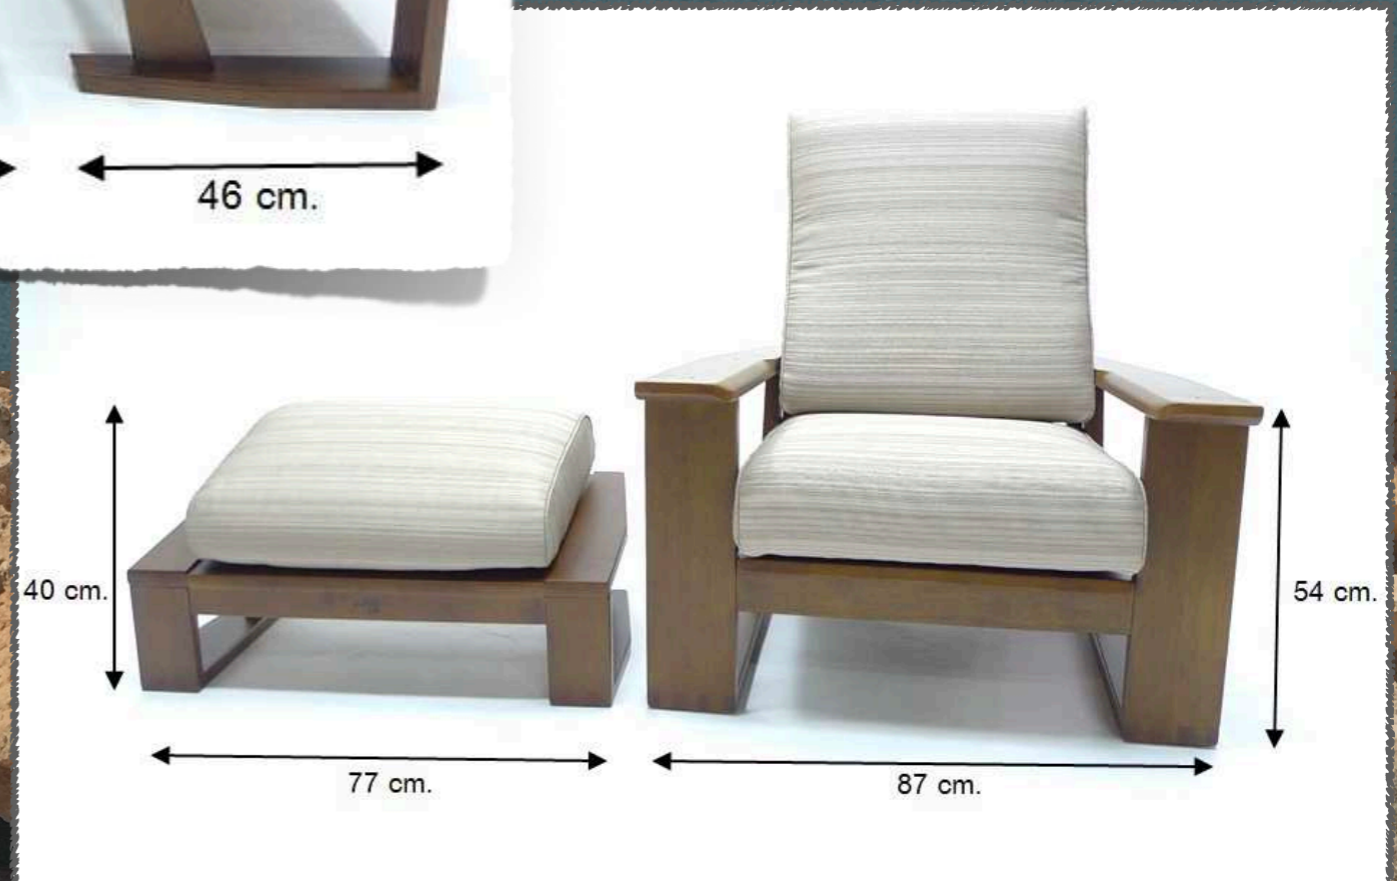

Grium Recliner set

โซฟาปรับเอนฟังก์เพลง