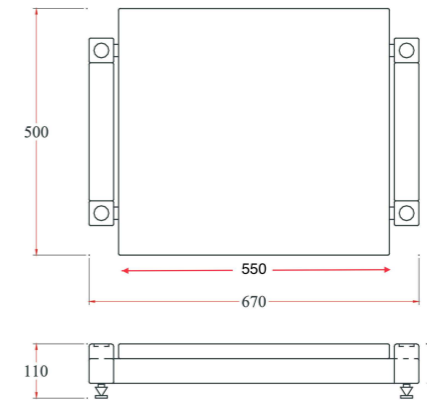

: Stack System

หลุมรับจานรองบนเสาขาตั้ง
เพื่อจัดวางซ้อนกันตามการใช้
งาน ให้อิสระอย่างแท้จริง

: Tiptoe Stainless 24.mm

เดือยแหลมขนาด 24.มม
พร้อมจานรอง สำหรับติดตั้งได้
ชั้นวาง ยิ่งมั่นคงแข็งแรง นิ่งงัด

U Stack - 10