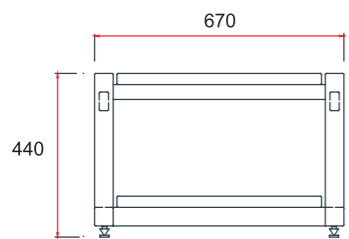

U Stack - U3 Oak colour