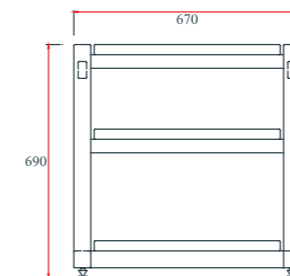

Price. = 10,400.-

Hi Fi Racks / Solid wood
 Tiptoe Stainless 24 mm. x 4 pcs.
 Tiptoe brass shoes x 4 pcs.
 Net Weight (kg) : 27.00

U Stack - 10, -20, -30

Hi Fi Rack

U Stack - 10
U Stack - 20
U Stack - 30

ขนาดกล่อง : 74 \ 74 \ 40 ซม.
น้ำหนักรวมบรรจุ : 35. กก.