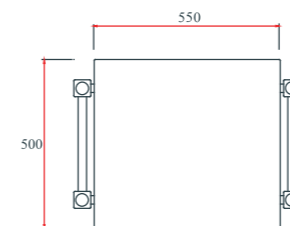

Price. = 10,400.-

Hi Fi Racks / Solid wood
 Tiptoe Stainless 24 mm. x 4 pcs.
 Tiptoe brass shoes x 4 pcs.
 Net Weight (kg) : 27.00

U Stack - 10, -20, -30

Hi Fi Rack

U Stack - 10
U Stack - 20
U Stack - 30

ขนาดกล่อง : 74 \ 74 \ 40 ซม.
น้ำหนักรวมบรรจุ : 35. กก.