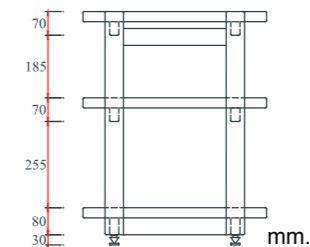

Price. = 10,400.-

Hi Fi Racks / Solid wood
 Tiptoe Stainless 24 mm. x 4 pcs.
 Tiptoe brass shoes x 4 pcs.
 Net Weight (kg) : 27.00

U Stack - 10, -20, -30

Hi Fi Rack

U Stack - 10
U Stack - 20
U Stack - 30

ขนาดกล่อง : 74 \ 74 \ 40 ซม.
น้ำหนักรวมบรรจุ : 35. กก.