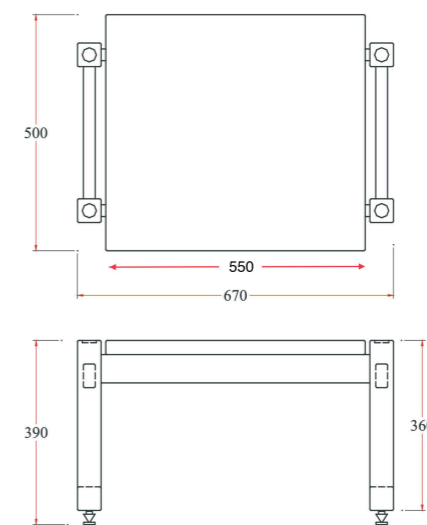

U Stack - 30

mm.