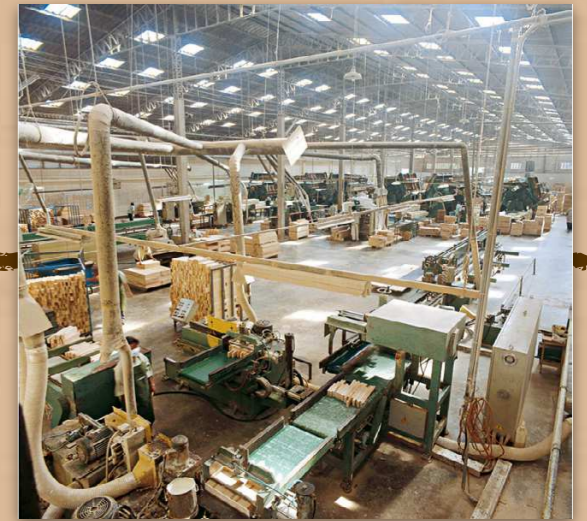

U Stack - 10, -20, -30

Hi Fi Rack

Apina Factory

โรงงานตั้งอยู่ที่ อ.แก่ง จ.ระยอง ภายในอาคารทั้ง 10 หลังทำ
หน้าที่ผลิตทุกขั้นตอนครบวงจรเพื่อสินค้าของ เอพินา ทุกรุ่น ทุก
แบบ จากวัตถุดิบแรกเริ่ม สู่การขึ้นรูปชิ้นส่วนไม้ ชัดตักแต่งราย
ละเอียด ประกอบและพ่นสีเต็มขั้นตอน พร้อมการตรวจสอบ
คุณภาพสินค้าทุกชิ้น บรรจุอย่างแข็งแรงและจัดเก็บใน
คลังสินค้า โดยการผลิตทั้งหมดในโรงงานเดียวกันแห่งนี้ จึง
สามารถดูแลรับผิดชอบกระบวนการผลิต สภาพแวดล้อมในการ
ทำงาน ตลอดจนชุมชนและสิ่งแวดล้อม อย่างเป็นองค์รวม