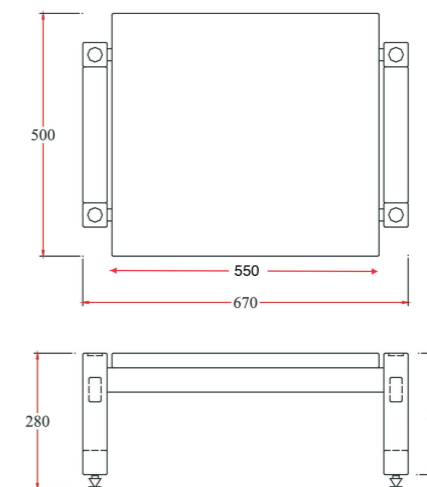

: Stack System

หลุมรับจานรองบนเสาขาตั้ง
เพื่อจัดวางซ้อนกันตามการใช้
งาน ให้อิสระอย่างแท้จริง

: Tiptoe Stainless 24.mm

เดือยแหลมขนาด 24.มม
พร้อมจานรอง สำหรับติดตั้งได้
ชั้นวาง ยิ่งมั่นคงแข็งแรง นิ่งงัด

U Stack - 10