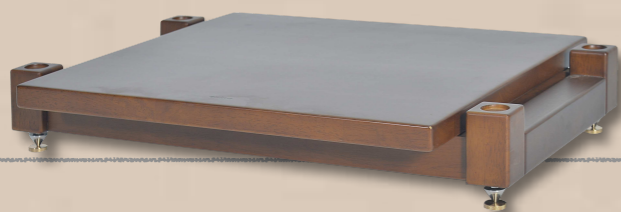

U Stack Series

Hi Fi Rack

Walnut color