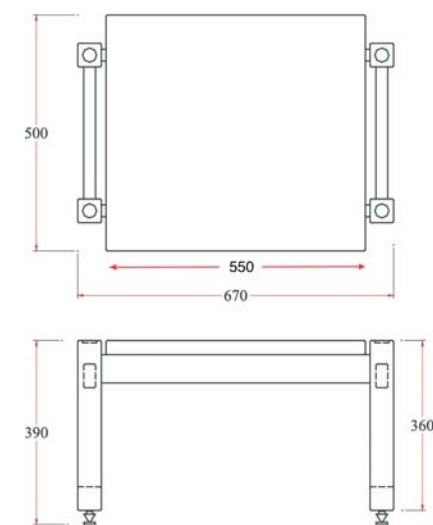

: Tiptoe Stainless 24.mm

เดือยแหลมขนาด 24.มม
พร้อมจานรอง สำหรับติดตั้งได้
ชั้นวาง ยิ่งมั่นคงแข็งแรง นิ่งงัด

U Stack - 10

U Stack - 20

U Stack - 30

mm.

U Stack Series

Hi Fi Rack