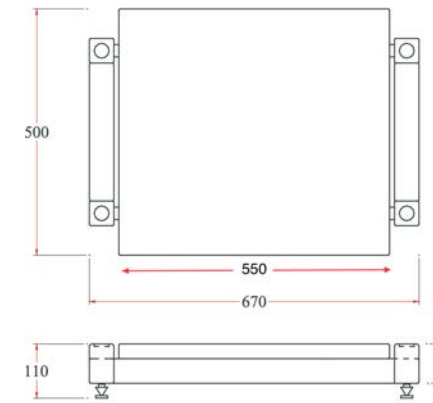

U Stack - 10

U Stack - 20

U Stack - 30

U Stack ออกแบบเพื่อประสิทธิภาพสูงสุดในการจัดวางระบบเครื่องเสียง

อิสระอย่างเอกเทศ ยุติคลื่นรบกวน
ซึ่งกันและกันสิ้นเชิง ทุกชั้นส่วนจาก
ไม้จริงเต็มแผ่น แข็งแรง มั่นคง
ตลอดอายุการใช้งาน

: Solid Wood

ความหนาและขนาดของชิ้นงาน
ไม้จริง เต็มที่เพื่อความนิ่งงัด
แผ่นรองรับเครื่องเสียงแยกห่าง
จากเสาขาตั้งอย่างเหมาะสม

: Stack System

หลุมรับจานรองบนเสาขาตั้ง
เพื่อจัดวางซ้อนกันตามการใช้
งาน ให้อิสระอย่างแท้จริง

: Tiptoe Stainless 24.mm

เดือยแหลมขนาด 24.มม
พร้อมจานรอง สำหรับติดตั้งได้
ชั้นวาง ยิ่งมั่นคงแข็งแรง นิ่งงัด

U Stack - 10