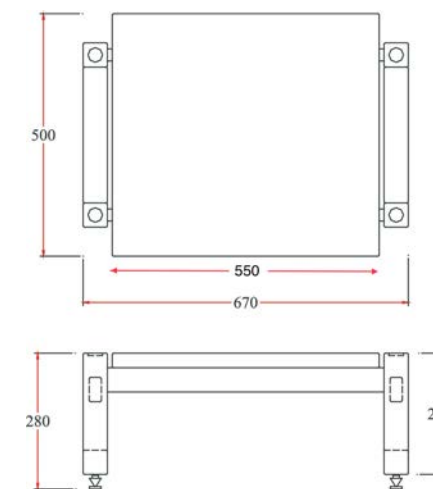

U Stack - 10

U Stack - 20

U Stack - 30

U Stack ออกแบบเพื่อประสิทธิภาพสูงสุดในการจัดวางระบบเครื่องเสียง

อิสระอย่างเอกเทศ ยุติคลื่นรบกวน
ซึ่งกันและกันสิ้นเชิง ทุกชั้นส่วนจาก
ไม้จริงเต็มแผ่น แข็งแรง มั่นคง
ตลอดอายุการใช้งาน

: Solid Wood

ความหนาและขนาดของชิ้นงาน
ไม้จริง เต็มที่เพื่อความนิ่งงัด
แผ่นรองรับเครื่องเสียงแยกห่าง
จากเสาขาตั้งอย่างเหมาะสม

: Stack System

หลุมรับจานรองบนเสาขาตั้ง
เพื่อจัดวางซ้อนกันตามการใช้
งาน ให้อิสระอย่างแท้จริง

: Tiptoe Stainless 24.mm

เดือยแหลมขนาด 24.มม
พร้อมจานรอง สำหรับติดตั้งได้
ชั้นวาง ยิ่งมั่นคงแข็งแรง นิ่งงัด

U Stack - 20

mm.