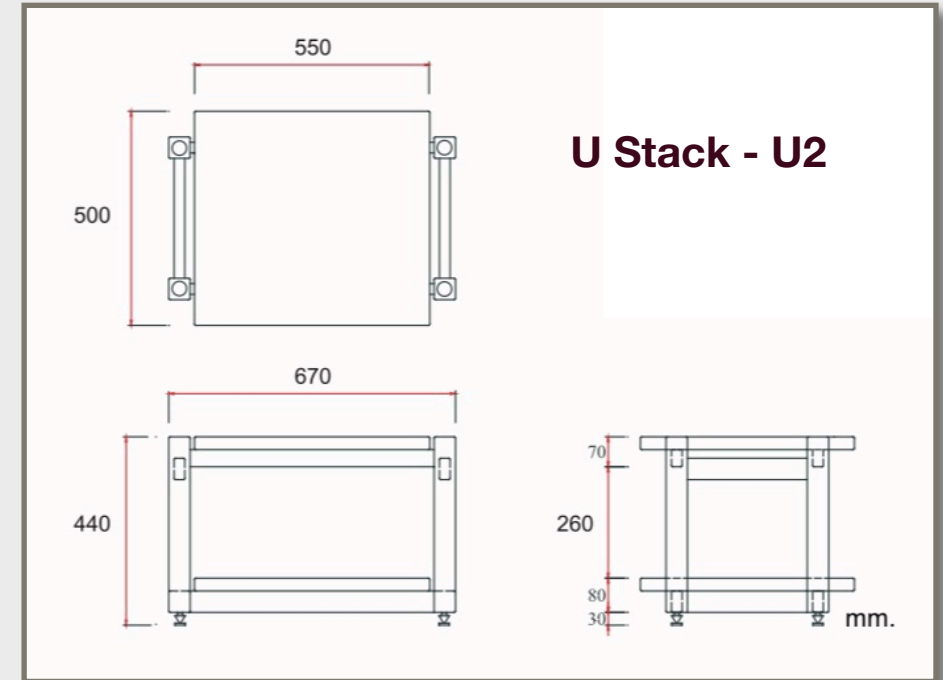

: Tiptoe Stainless 24.mm

เดือยแหลมขนาด 24.มม
พร้อมจานรอง สำหรับติดตั้งได้
ชั้นวาง ยิ่งมั่นคงแข็งแรง นิ่งสงัด