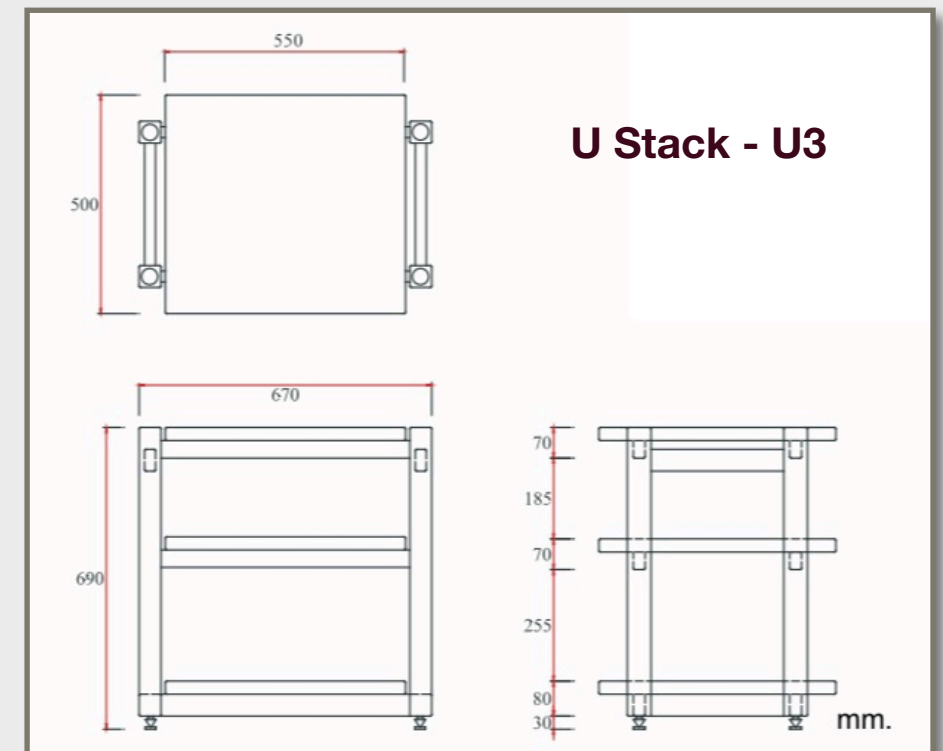

: Tiptoe Stainless 24.mm

เดือยแหลมขนาด 24.มม
พร้อมจานรอง สำหรับติดตั้งได้
ชั้นวาง ยิ่งมั่นคงแข็งแรง นิ่งสงัด