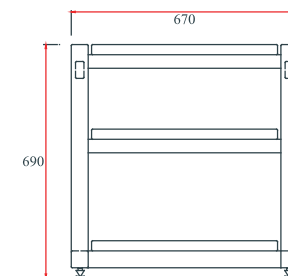

U Stack Series

U Stack -U2 , -U3

Hi Fi Racks

Price. = 7,900.-

Hi Fi Racks / Solid wood
Tiptoe Stainless 24 mm. x 4 pcs.
Tiptoe brass shoes x 4 pcs.
Net Weight (kg) : 18.00

Price. = 10,400.-

Hi Fi Racks / Solid wood
Tiptoe Stainless 24 mm. x 4 pcs.
Tiptoe brass shoes x 4 pcs.
Net Weight (kg) : 27.00