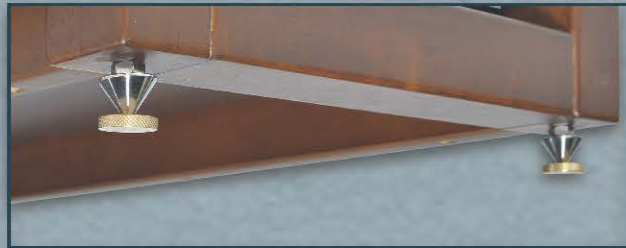

: Tiptoe Stainless 24.mm

เดือยแหลมขนาด 24.มม  
พร้อมจานรอง สำหรับติดตั้งได้  
ชั้นวาง ยิ่งมั่นคงแข็งแรง นิ่งสัจ

: mm.

หลุมรับจานรองบนเสาขาตั้ง  
เพื่อจัดวางซ้อนกันตามการใช้  
งาน ให้อิสระอย่างแท้จริง

: Tiptoe Stainless 24.mm

เดือยแหลมขนาด 24.มม  
พร้อมจานรอง สำหรับติดตั้งได้  
ชั้นวาง ยิ่งมั่นคงแข็งแรง นิ่งสงัด

: Solid Wood