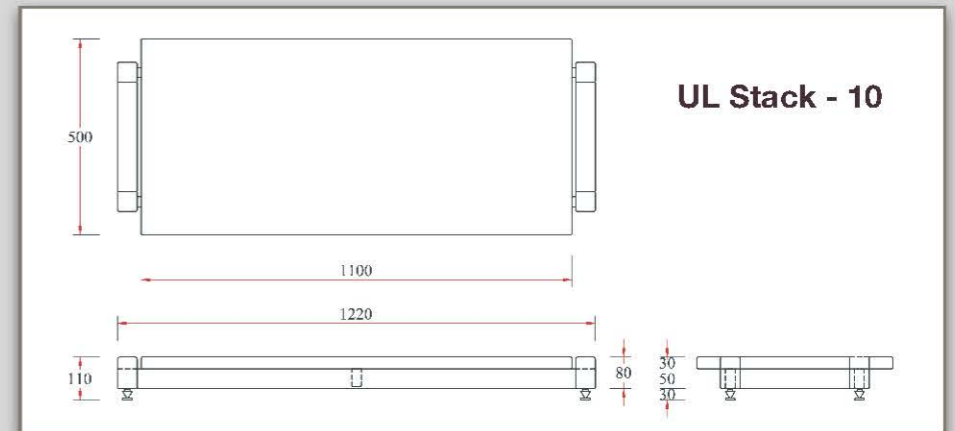

UL Stack - 10

UL Stack - 20

UL Stack - 30

ออกแบบเพื่อประสิทธิภาพสูงสุดในการจัดวางระบบเครื่องเสียง
อิสระอย่างเอกเทศ ยุติคลื่นรบกวนซึ่งกันและ
กันสิ้นเชิง ทุกชิ้นส่วนจากไม้จริงเต็มแผ่น
แข็งแรง มั่นคง ตลอดอายุการใช้งาน

: Solid Wood

ความหนาและขนาดของชิ้นงาน
ไม้จริง เต็มที่เพื่อความนิ่งสัจ
แผ่นรองรับเครื่องเสียงแยกห่าง
จากเสาขาตั้งอย่างเหมาะสม

: Stack System

หลุมรับจานรองบนเสาขาตั้ง
เพื่อจัดวางซ้อนกันตามการใช้
งาน ให้อิสระอย่างแท้จริง

: Tiptoe Stainless 24.mm

เดือยแหลมขนาด 24.มม
พร้อมจานรอง สำหรับติดตั้งได้
ชั้นวาง ยิ่งมั่นคงแข็งแรง นิ่งสัจ

: mm.