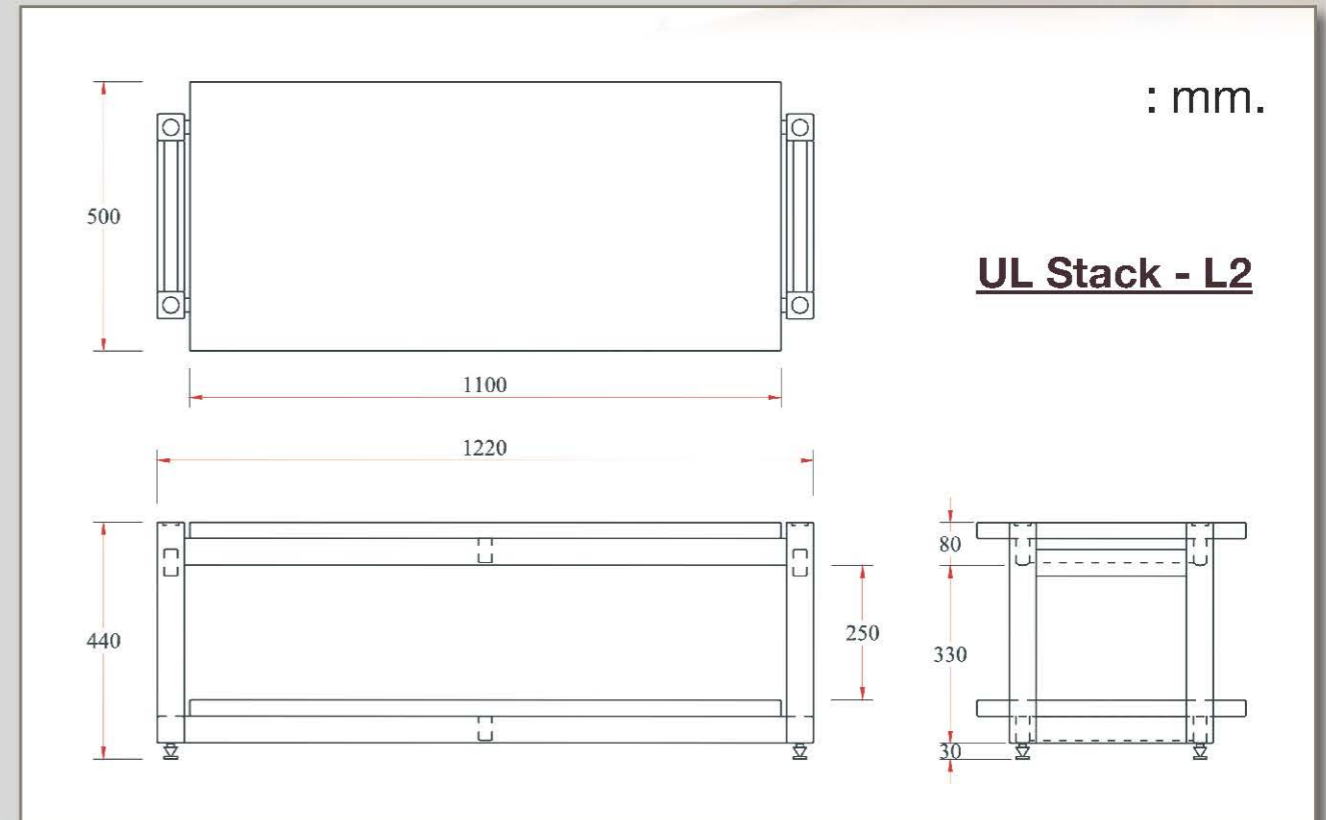

UL Stack - L2

ออกแบบเพื่อประสิทธิภาพสูงสุดในการจัดวางระบบเครื่องเสียง
อิสระอย่างเอกเทศ ยุติคลื่นรบกวนซึ่งกัน
และกันสิ้นเชิง ทุกชิ้นส่วนจากไม้จริงเต็ม
แผ่น แข็งแรง มั่นคง ตลอดอายุการใช้งาน

หลุมรับจานรองบนเสาขาตั้ง
เพื่อจัดวางซ้อนกันตามการใช้
งาน ให้อิสระอย่างแท้จริง

เดือยแหลมขนาด 24.มม
พร้อมจานรอง สำหรับติดตั้งได้
ชั้นวาง ยิ่งมั่นคงแข็งแรง นิ่งสงัด

: Solid Wood

ความหนาและขนาดของชิ้นงานไม้จริง เต็ม
ที่เพื่อความนิ่งสงัด แผ่นรองรับเครื่องเสียง
แยกห่างจากเสาขาตั้งอย่างเหมาะสม