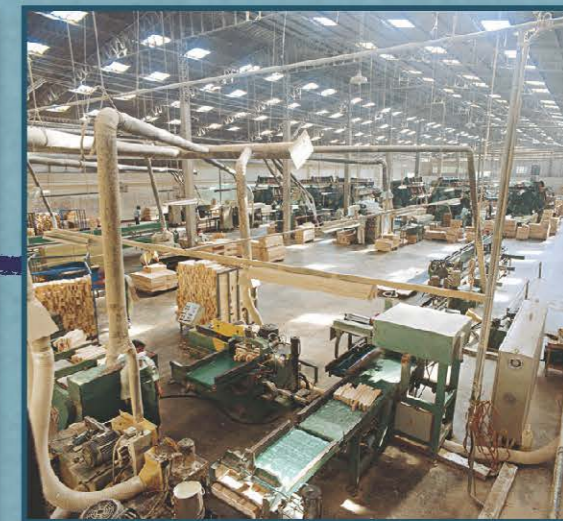

# Apina Factory

โรงงานตั้งอยู่ที่ อ.แก่ง จ.ระยอง ภายในอาคารทั้ง 10 หลังทำ  
หน้าที่ผลิตทุกขั้นตอนครบวงจรเพื่อสินค้าของ เอพินา ทุกรุ่น ทุก  
แบบ จากวัตถุดิบแรกเริ่ม สู่การขึ้นรูปชิ้นส่วนไม้ ชัดตงแต่งราย  
ละเอียด ประกอบและพ่นสีเต็มขั้นตอน พร้อมการตรวจสอบ  
คุณภาพสินค้าทุกรุ่นทุกชิ้น บรรจุอย่างแข็งแรงและจัดเก็บใน  
คลังสินค้า โดยการผลิตทั้งหมดในโรงงานเดียวกันแห่งนี้ จึง  
สามารถดูแลรับผิดชอบกระบวนการผลิต สภาพแวดล้อมในการ  
ทำงาน ตลอดจนชุมชนและสิ่งแวดล้อม อย่างเป็นองค์รวม