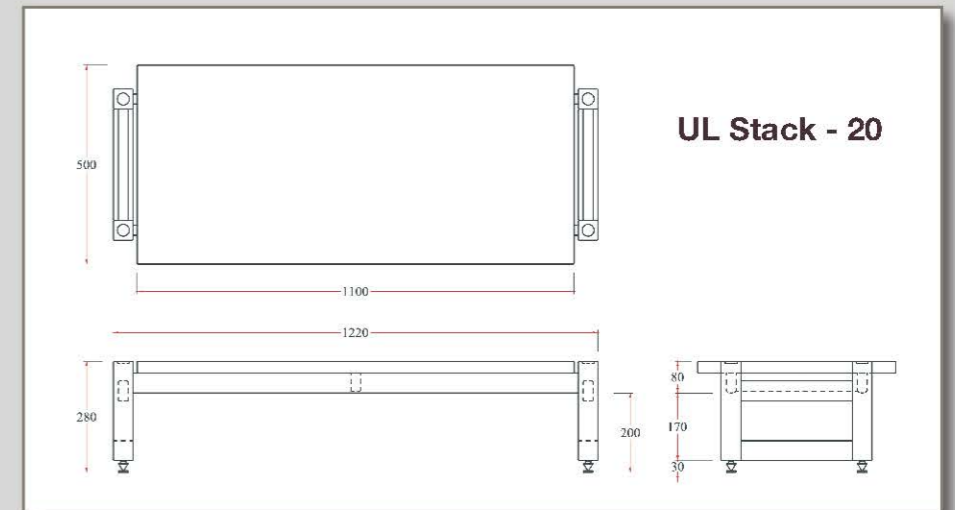

UL Stack - 10

UL Stack - 20

UL Stack - 30

ออกแบบเพื่อประสิทธิภาพสูงสุดในการจัดวางระบบเครื่องเสียง
อิสระอย่างเอกเทศ ยุติคลื่นรบกวนซึ่งกันและ
กันสิ้นเชิง ทุกชิ้นส่วนจากไม้จริงเต็มแผ่น
แข็งแรง มั่นคง ตลอดอายุการใช้งาน

: Solid Wood

ความหนาและขนาดของชิ้นงาน
ไม้จริง เต็มที่เพื่อความนิ่งสัจ
แผ่นรองรับเครื่องเสียงแยกห่าง
จากเสาขาตั้งอย่างเหมาะสม

: Stack System

หลุมรับจานรองบนเสาขาตั้ง
เพื่อจัดวางซ้อนกันตามการใช้
งาน ให้อิสระอย่างแท้จริง

: Tiptoe Stainless 24.mm

เดือยแหลมขนาด 24.มม
พร้อมจานรอง สำหรับติดตั้งได้
ชั้นวาง ยิ่งมั่นคงแข็งแรง นิ่งสัจ

: mm.