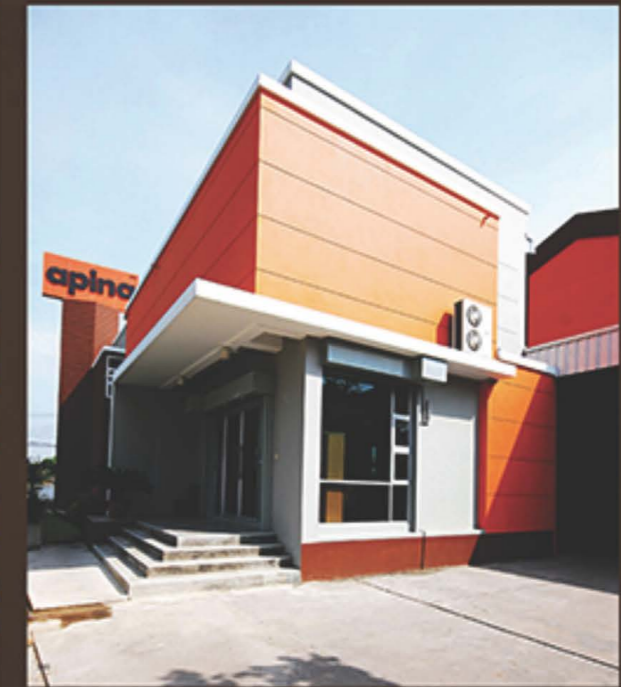

APINA FACTORY OUTLET

เอพินาเอาท์เลท พุทธมณฑลสาย 5 พบสินค้าราคาพิเศษจากโรงงานเอพินา ตั้งอยู่ริมถนนพุทธมณฑลสาย 5 ตรงเข้ามาจากถนนใหญ่ ประมาณ 4.5 กม. อาคารอยู่ด้านซ้ายมือ

เปิดบริการทุกวัน 9.00-18.00 น.
Tel : 02-811-7600 ต่อ 15