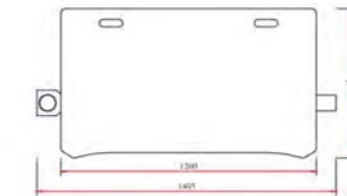

H.107

NC , D color. : 1,180.-

H.108

NC , D color. : 1,180.-

COPEN

Gaming Table

ที่เขนหมุน และที่วางแก้วน้ำ สามารถติดตั้งสลับได้ทั้ง ชาย - ขวา

Price. = 6,900.-