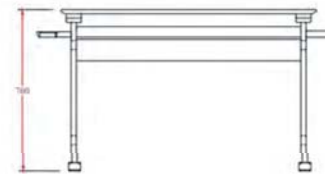

H.107

NC , D color. : 1,180.-

H.108

NC , D color. : 1,180.-

COPEN

Gaming Table

ที่เขนหมุน และที่วางแก้วน้ำ สามารถติดตั้งสลับได้ทั้ง ชาย - ขวา

Price. = 6,900.-