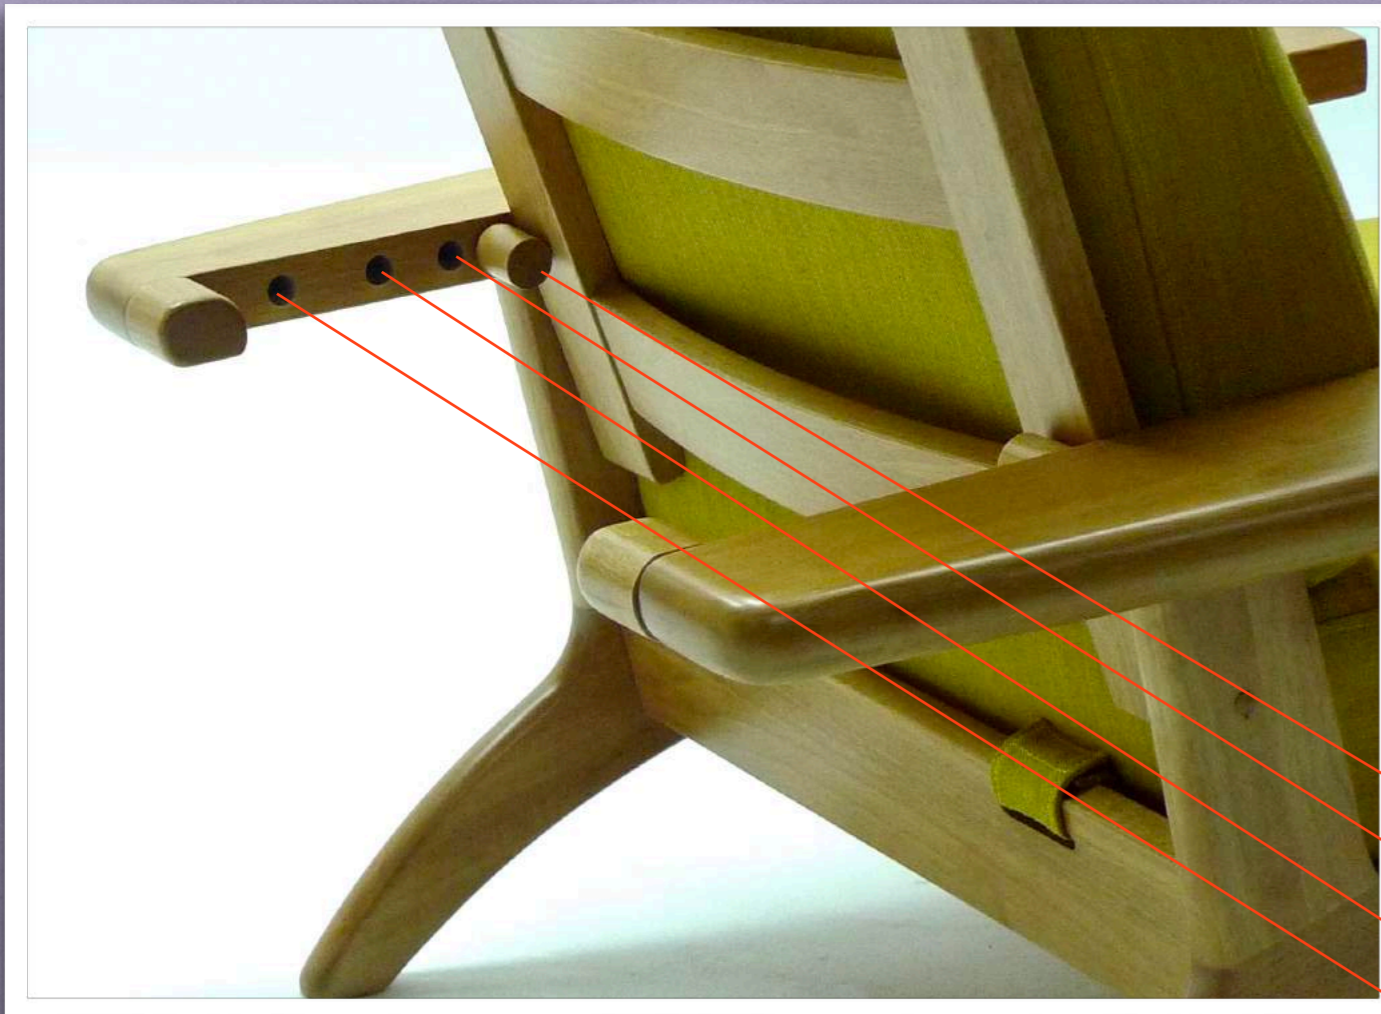

## ระบบปรับระดับเอนพิงหลัง

...ปรับเอนพิงหลัง ด้วยตัวล็อกไม้แบบข้อยึด ที่ด้านหลัง...

- ระดับที่ 1. เพื่อการพิงเพลงอย่างตั้งใจ และจริงจัง
- ระดับที่ 2. เพื่อการพิงเพลงแบบสบายๆ ยาวๆ
- ระดับที่ 3. เพื่อการพิงเพลงแบบพักผ่อน หรือหลับพักไปด้วย
- ระดับที่ 4. เพื่อการหลับพัก (พิงโดยไม่พิง)

: ปรับเอนในระดับที่ 5. โดยการนำตัวล็อกไม้ ออกทั้งหมด เพื่อการนอนพักแบบชวนฝัน