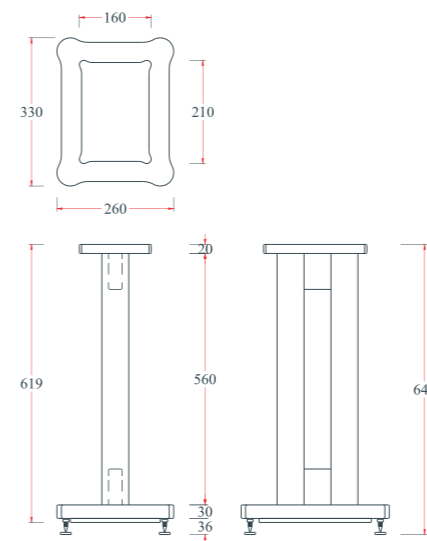

Price. = 5,900.- /pair.

Speaker Stands / Solid wood
Spikes Stainless 8 mm. x 8 pcs.
Spikes brass shoes x 8 pcs.
Net Weight (kg) 17.00 / pair
Oak colour / Walnut colour