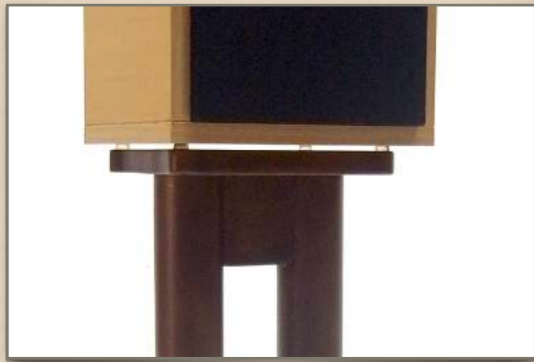

DUO

Speaker Stands

โค้งมน ลื่นไหล

ลดแรงต้านทาน

ธรรมชาติจากไม้จริง

DUO

Speaker Stands

ขาตั้งลำโพง DUO ออกแบบใช้เสากลมใหญ่ 2.ตัน จัดตำแหน่ง
กึ่งกลางอย่างสมดุลย์ เพื่อสามารถจัดวางหันออกได้ทุกด้าน ใน
แนวชั้นยุคที่ทันสมัย เหมาะกับลำโพงหลายแนว ประกอบยึด
อย่างแข็งแรง ทนทานตลอดอายุการใช้งาน

...แผ่นเหล็กถ่วงน้ำหนัก...
ใต้ล่างฐานติดตั้งแผ่นเหล็ก ขนาดพอ
เหมาะให้น้ำหนักพอดีกับความสูงของ
ขาตั้ง เพื่อถ่วงดุลรวมอย่างลงตัว

DUO

Speaker Stands

...ลำโพง ทรงลึก...

ลำโพงที่มีด้านหน้ากว้างขนาดสั้นกว่าด้านลึก โดยส่วนใหญ่ตู้ลำโพงทรงนี้จะมีผลิตมากมายหลายแบรนด์ เป็นที่นิยมโดยทั่วไป สามารถจัดวางให้เสากลมหันออกด้านหน้า

...ลำโพง หน้ากว้าง...

ตู้ลำโพงที่มีขนาดด้านหน้ายาวกว่าด้านลึก ส่วนใหญ่ออกแบบแนวย้อนยุค ลำโพงประเภทนี้สามารถจัดวางให้ด้านข้างที่เป็นเสากลมคู่ หันออกด้านหน้า ให้สมดุลอย่างธรรมชาติ

DUO

Speaker Stands

Oak colour