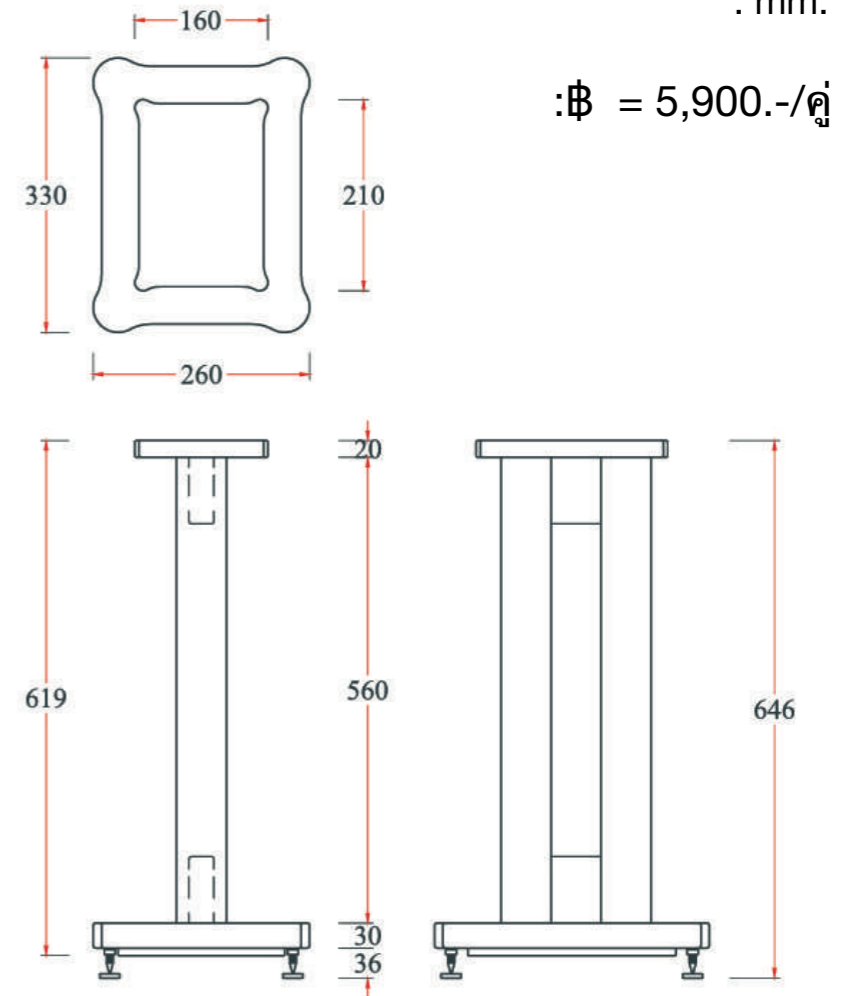

DUO

Speaker Stands

โค้งมน ลื่นไหล

ลดแรงต้านทาน

ธรรมชาติจากไม้จริง

DUO

Speaker Stands

ขาตั้งลำโพง DUO ออกแบบใช้เสากลมใหญ่ 2.ตัน จัดตำแหน่ง
กึ่งกลางอย่างสมดุลย์ เพื่อสามารถจัดวางหันออกได้ทุกด้าน ใน
แนวชั้นยุคที่ทันสมัย เหมาะกับลำโพงหลายแนว ประกอบยึด
อย่างแข็งแรง ทนทานตลอดอายุการใช้งาน

...แผ่นบนรับลำโพง...
ขนาด 16 ซม.คูณ 21 ซม.
พอเหมาะกับลำโพงวางหิ้ง
ขนาดมาตรฐานทั่วไป
พร้อมปุ่มยาง 4 จุด

...เดือยแหลม Spikes...
เดือยแหลม แหวนสปริงและน็อตยึด
(Spikes Stainless 8 mm.)และ จานรอง
ทองเหลือง (Spikes Brass Shoes)
ครบชุดเพื่อประสิทธิภาพที่แท้จริง

...แผ่นเหล็กถ่วงน้ำหนัก...
ใต้ล่างฐานติดตั้งแผ่นเหล็ก ขนาดพอ
เหมาะให้น้ำหนักพอดีกับความสูงของ
ขาตั้ง เพื่อถ่วงดุลรวมอย่างลงตัว

DUO

Speaker Stands

...ลำโพง ทรงลึก...

ลำโพงที่มีด้านหน้ากว้างขนาดสั้นกว่าด้านลึก โดยส่วนใหญ่ตู้ลำโพงทรงนี้จะมีผลิตมากมายหลายแบรนด์ เป็นที่นิยมโดยทั่วไป สามารถจัดวางให้เสากลมหันออกด้านหน้า