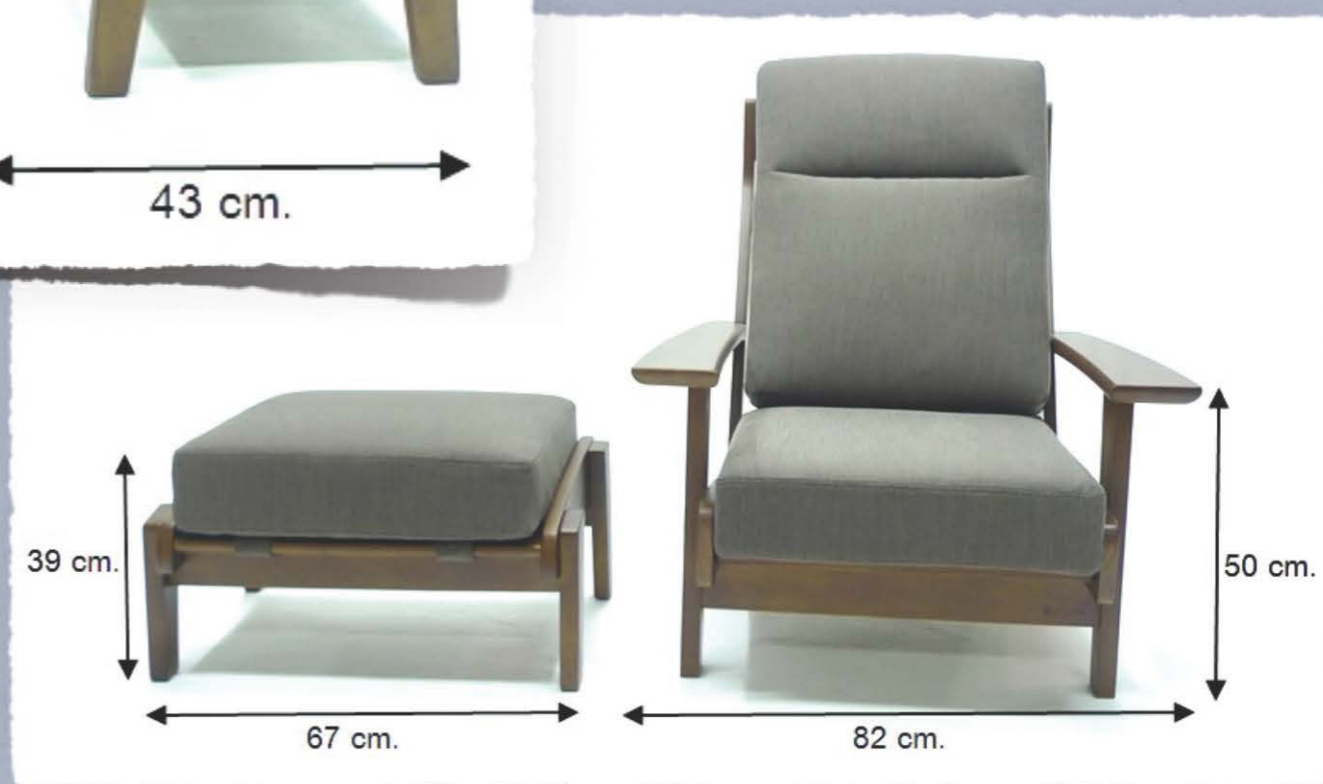

Copen High Sofa 1P + Stool