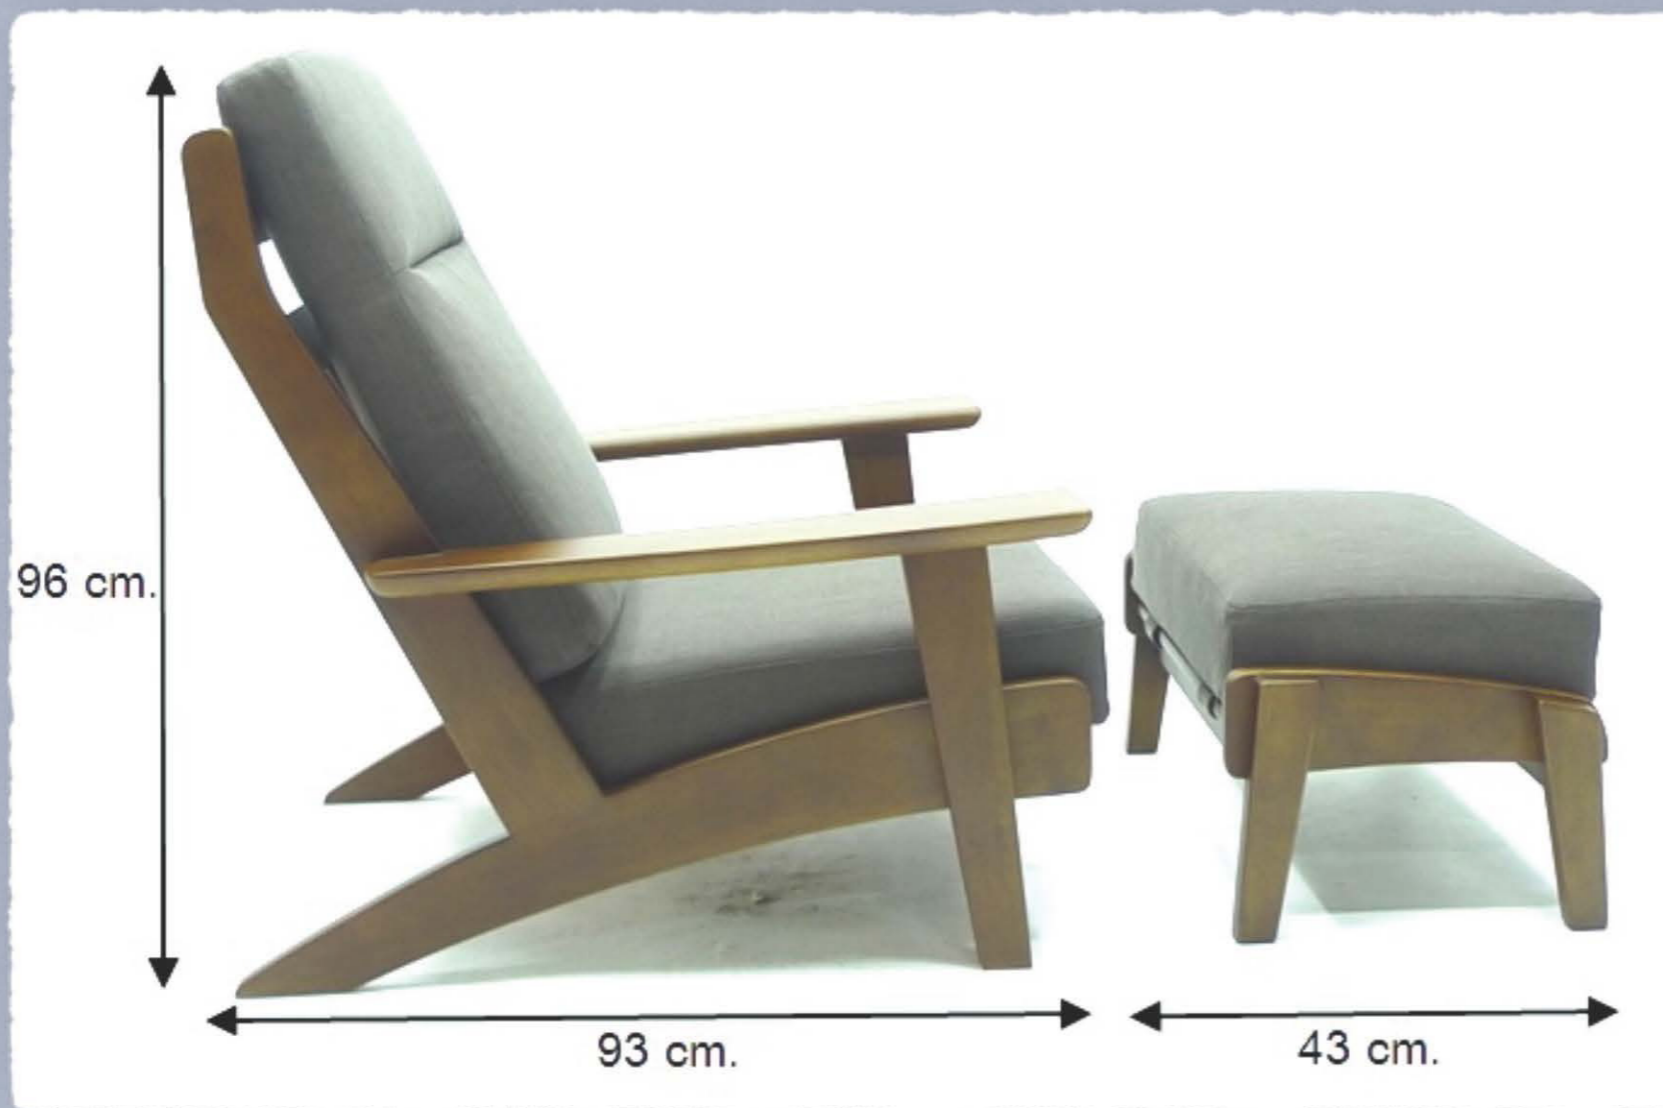

Copen High Sofa 1P + Stool