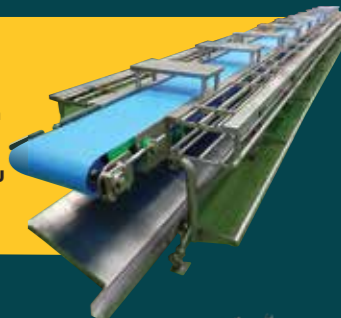

OUR SERVICES

THERMODRIVE CONVEYOR

เป็นสายพานแบบยอเยียม คุณภาพดี ทำความสะอาดง่าย ลดการล้างทำความสะอาด และถูกสุขอนามัย การออกแบบเรียบง่าย ขับเคลื่อนด้วยเฟือง มีน้ำหนักเบาในการใช้งาน สามารถถอดตัวสายพานออกมาล้างทำความสะอาดได้ง่าย และใส่เข้าไปใหม่ได้ง่าย เหมาะสำหรับการใช้งาน ไลน์สายพานตัดแต่งไก่ หรือ สายพานรับจาก IQF

WIRE BELT CONVEYOR

เป็นสายพานลวดแอสแตนเลสเกรดสแตนเลสอาหารได้ ดังนั้นไม่เป็นอันตรายต่อผู้ใช้ สามารถลำเลียงสินค้าได้หลากหลาย มีน้ำหนักเบา แต่สามารถขนถ่ายสินค้าหนักๆได้ สามารถยกสายพานขึ้นมาล้างทำความสะอาดได้สะดวก ใช้สำหรับไลน์อาหารประเภทของทอดเนื่องจากสายพานลำเลียงลวดจะมีช่องว่างให้เศษอาหารหรือน้ำมันตกลงมาด้านล่าง