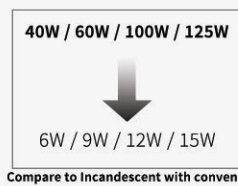

### ENERGY SAVING

Product code	Voltage (Vac)	Rated Wattage (W)	Luminous Flux (lm)	Efficacy (lm/W)	Color Temperature	Color Rendering Index (Ra)	Power Factor	Beam Angle	Lifespan (Hrs.)
LCSC00727WTH1RO	220-240	7	560	80	2700K	80	0.5	38°	20,000
LCSC00740WTH1RO	220-240	7	560	80	4000K	80	0.5	38°	20,000
LCSC00765WTH1RO	220-240	7	560	80	6500K	80	0.5	38°	20,000
LCSC00727WTH1SQ	220-240	7	560	80	2700K	80	0.5	38°	20,000
LCSC00740WTH1SQ	220-240	7	560	80	4000K	80	0.5	38°	20,000
LCSC00765WTH1SQ	220-240	7	560	80	6500K	80	0.5	38°	20,000

### ENERGY SAVING

Non-Dimmable

NBN 1955-2551  
 TTLCC

Surge Protection  
 0.5KV

Product code	Voltage (Vac)	Rated Wattage (W)	Luminous Flux (lm)	Efficacy (lm/W)	Color Temperature	Color Rendering Index (Ra)	Power Factor	Beam Angle	Lifespan (Hrs.)
LCDSL3SQ06W30	220-240	6	400	66	3000K	80	0.5	120°	20,000
LCDSL3SQ06W65	220-240	6	400	66	6500K	80	0.5	120°	20,000
LCDSL3SQ09W30	220-240	9	600	66	3000K	80	0.5	120°	20,000
LCDSL3SQ09W65	220-240	9	630	70	6500K	80	0.5	120°	20,000
LCDSL3SQ12W30	220-240	12	830	69	3000K	80	0.5	120°	20,000
LCDSL3SQ12W65	220-240	12	880	73	6500K	80	0.5	120°	20,000
LCDSL3SQ15W30	220-240	15	1100	73	3000K	80	0.5	120°	20,000
LCDSL3SQ15W65	220-240	15	1150	76	6500K	80	0.5	120°	20,000

### ENERGY SAVING

Product code	Voltage (Vac)	Rated Wattage (W)	Luminous Flux (lm)	Efficacy (lm/W)	Color Temperature	Color Rendering Index (Ra)	Power Factor	Beam Angle	Lifespan (Hrs.)
LCDSL3G3RO06W30	220-240	6	400	66	3000K	80	0.5	120°	20,000
LCDSL3G3RO06W65	220-240	6	400	66	6500K	80	0.5	120°	20,000
LCDSL3G3RO09W30	220-240	9	600	66	3000K	80	0.5	120°	20,000
LCDSL3G3RO09W65	220-240	9	630	70	6500K	80	0.5	120°	20,000
LCDSL3G3RO12W30	220-240	12	830	69	3000K	80	0.5	120°	20,000
LCDSL3G3RO12W65	220-240	12	880	73	6500K	80	0.5	120°	20,000
LCDSL3G3RO15W30	220-240	15	1100	73	3000K	80	0.5	120°	20,000
LCDSL3G3RO15W65	220-240	15	1150	76	6500K	80	0.5	120°	20,000