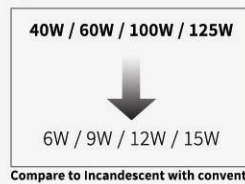

EQUIVALENT