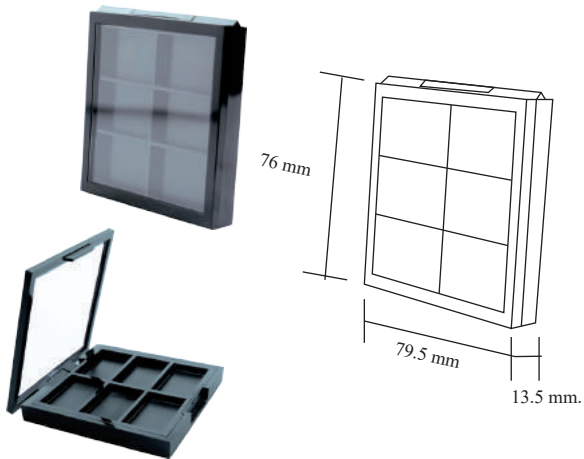

Eye brow

PKSP0891

Volume = 1.5 + 0.3 g.

PKSP0468

Volume = 2 + 0.5 g.

THE PACKING ROOM

Eye shadow

PKCA0218