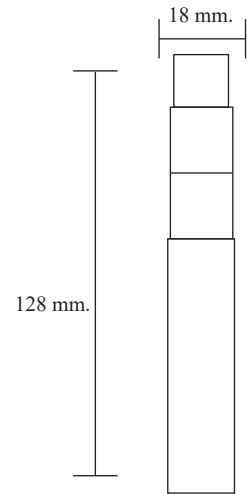

Volume = 3 g. - 4 g.

PKSP0734

24.5 mm.* 4 mm.

75 mm.

Volume = 3 g - 4 g.

PKSP0738

22 mm.

76 mm.

Volume = 10 g.

PKBT0881

Volume = 10 g.

PKBT0882

Volume = 2 g. - 2.5 g.

THE PACKING ROOM

Mascara

PKBT0665

Volume = 12 g.

PKBT0679

Volume = 6.5 g.

PKBT0795

Volume = 5 g.

PKBT0800

Volume = 15 g.

PKBT0816

Volume = 12 g.

PKBT0817

Volume = 15 g.

THE PACKING ROOM

Mascara

PKBT0819

Volume = 10 g.

PKBT0820