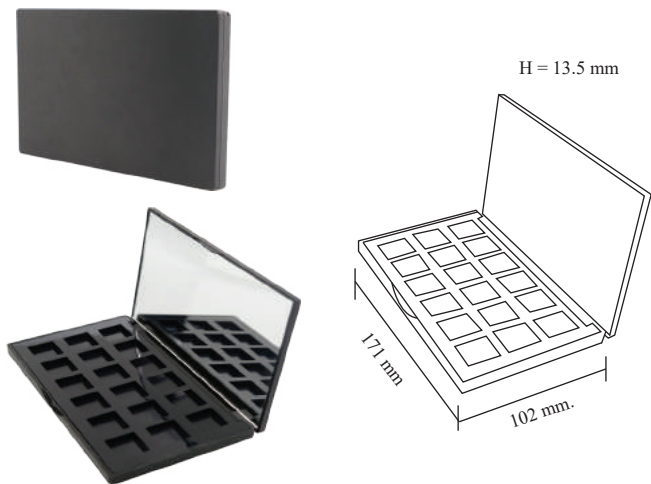

Volume = $18 * 1 \text{ g.}$ Total = 18 g.

PKCA0372