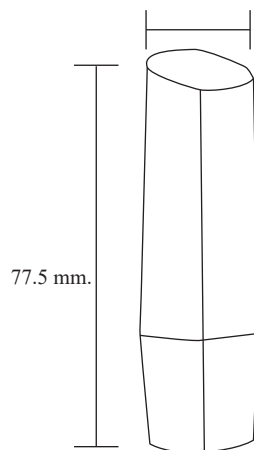

Volume = 5 g. - 6 g.

PKSP0724

18 mm.* 18 mm.

84 mm.

Volume = 2.5 g.- 3 g.

PKSP0733

24.5 mm.

75 mm.

Volume = 3 g. - 4 g.

PKSP0734

24.5 mm.* 4 mm.

75 mm.

Volume = 3 g - 4 g.

PKSP0738

22 mm.

76 mm.

Volume = 3 g. - 4 g.

Lip stick

PKSP0749

21 mm. * 21 mm.

Volume = 3 g. - 4 g.

PKSP0751

23 mm. * 23 mm

Volume = 3 g. - 4 g.

PKSP0769

21 mm. * 21 mm.

Volume = 3 g.- 4 g.

PKSP0885

20 mm.

Volume = 3 g.- 4 g.

PKSP0841

21 mm. * 21 mm.