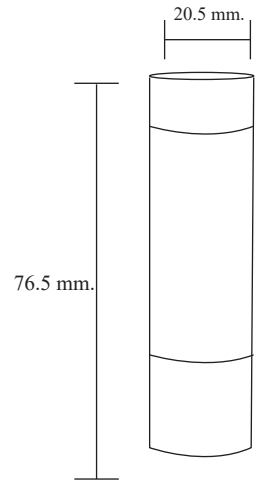

Lip stick

PKSP0648

23 mm. * 23 mm.

88.5 mm.

Volume = 3 g. - 4 g.

PKSP0678

20.5 mm.

76.5 mm.

Volume = 5 g. - 6 g.

PKSP0724

18 mm.* 18 mm.

84 mm.

Volume = 2.5 g.- 3 g.

PKSP0733

24.5 mm.

75 mm.

Volume = 3 g. - 4 g.

PKSP0734

24.5 mm.* 4 mm.

75 mm.

Volume = 3 g - 4 g.

PKSP0738

22 mm.

76 mm.

PKSP0769

21 mm. * 21 mm.

Volume = 3 g.- 4 g.

PKSP0885

20 mm.

Volume = 3 g.- 4 g.

PKSP0841

21 mm. * 21 mm.