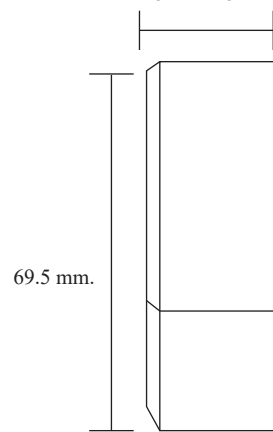

Volume = 5 g. - 6 g.

PKSP0724

18 mm.* 18 mm.

84 mm.

Volume = 2.5 g.- 3 g.

PKSP0733

24.5 mm.

75 mm.

Volume = 3 g. - 4 g.

PKSP0734

24.5 mm.* 4 mm.

75 mm.

Volume = 3 g - 4 g.

PKSP0738

22 mm.

76 mm.

Volume = 3 g. - 4 g.

Lip stick

PKSP0749

21 mm. * 21 mm.

Volume = 3 g. - 4 g.

PKSP0751

23 mm. * 23 mm

Volume = 3 g. - 4 g.

PKSP0769

21 mm. * 21 mm.

Volume = 3 g.- 4 g.

PKSP0885

20 mm.

Volume = 3 g.- 4 g.

PKSP0841

21 mm. * 21 mm.