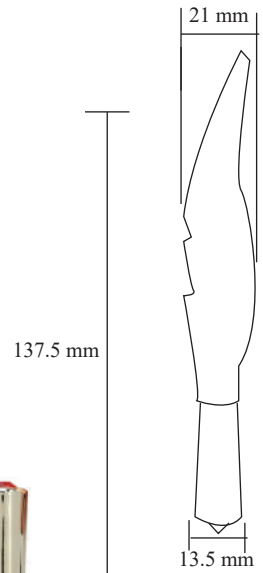

Volume = 1 g.

PKSP0315

Volume = 1 g.

PKTU0459