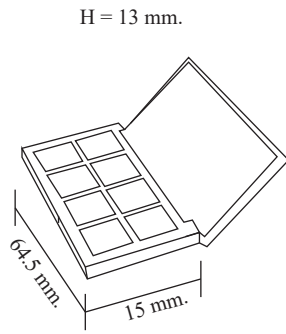

PKCA0374

Volume = $(6 * 1 \text{ g.}) + (2 * 4 \text{ g.}) + (1 * 7 \text{ g.})$ Total = 21 g.

PKCA0375

Volume = $24 * 0.7 \text{ g.}$ Total = 16.8 g.

THE PACKING ROOM

Eye shadow

PKCA0376

PKCA0418