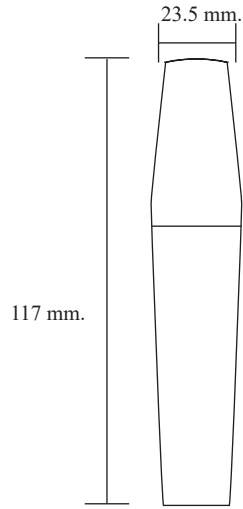

THE PACKING ROOM

Mascara

PKBT0920