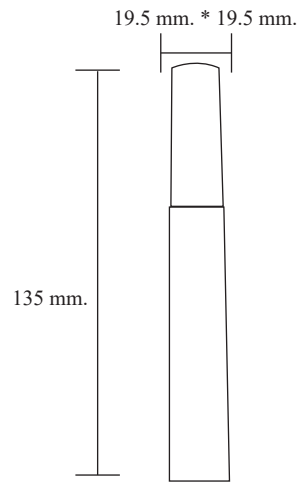

Volume = 6.5 g.

PKBT0795