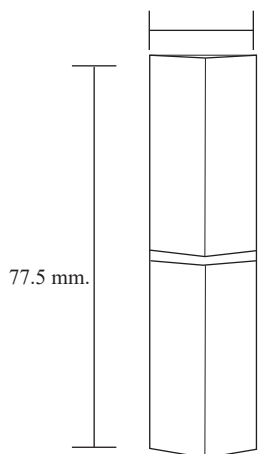

Volume = 5 g. - 6 g.

PKSP0724

18 mm.* 18 mm.

84 mm.

Volume = 2.5 g.- 3 g.

PKSP0733

24.5 mm.

75 mm.

Volume = 3 g. - 4 g.

PKSP0734

24.5 mm.* 4 mm.

75 mm.

Volume = 3 g - 4 g.

PKSP0738

22 mm.

76 mm.

Volume = 3 g. - 4 g.

Lip stick

PKSP0749

21 mm. * 21 mm.

Volume = 3 g. - 4 g.

PKSP0751

23 mm. * 23 mm

Volume = 3 g. - 4 g.

PKSP0769

21 mm. * 21 mm.

Volume = 3 g.- 4 g.

PKSP0885

20 mm.

Volume = 3 g.- 4 g.

PKSP0841

21 mm. * 21 mm.