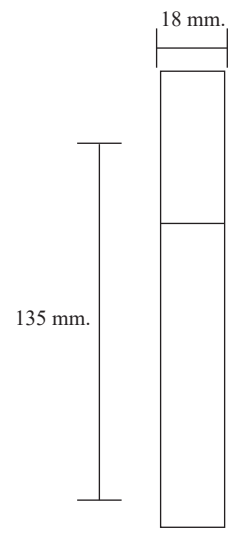

Volume = 5 g. - 6 g.

PKSP0724

18 mm.* 18 mm.

84 mm.

Volume = 2.5 g.- 3 g.

PKSP0733

24.5 mm.

75 mm.

Volume = 3 g. - 4 g.

PKSP0734

24.5 mm.* 4 mm.

75 mm.

Volume = 3 g - 4 g.

PKSP0738

22 mm.

76 mm.

Volume = 20 g.

PKBT0908

Volume = 12 g.

PKBT0636

Volume = 5.5 g.

PKBT0637

Volume = 10 g.

THE PACKING ROOM

Mascara

PKBT0594

Volume = 12 g.

PKBT0320

Volume = 23 g.

PKBT0593

Volume = 12 g.

PKBT0633