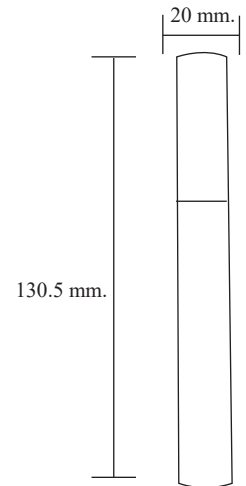

Volume = 3 g. - 4 g.

PKSP0734

24.5 mm.* 4 mm.

75 mm.

Volume = 3 g - 4 g.

PKSP0738

22 mm.

76 mm.

Volume = 10 g.

PKBT0881

Volume = 10 g.

PKBT0882

Volume = 2 g. - 2.5 g.

THE PACKING ROOM

Mascara

PKBT0665

Volume = 12 g.

PKBT0679

Volume = 6.5 g.

PKBT0795

Volume = 5 g.

PKBT0800

Volume = 15 g.

PKBT0816

Volume = 12 g.

PKBT0817

Volume = 15 g.

THE PACKING ROOM

Mascara

PKBT0819

Volume = 10 g.

PKBT0820