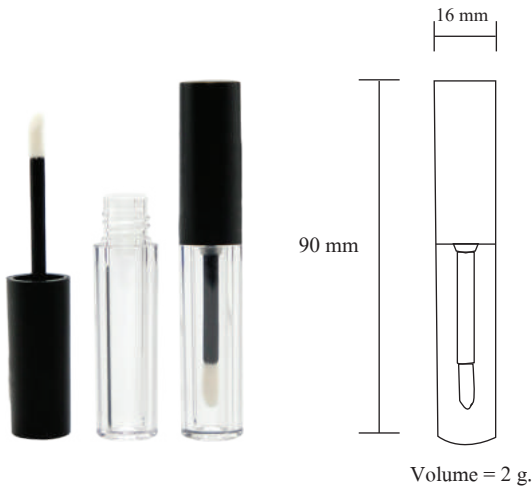

Lip liquid

PKBT0207