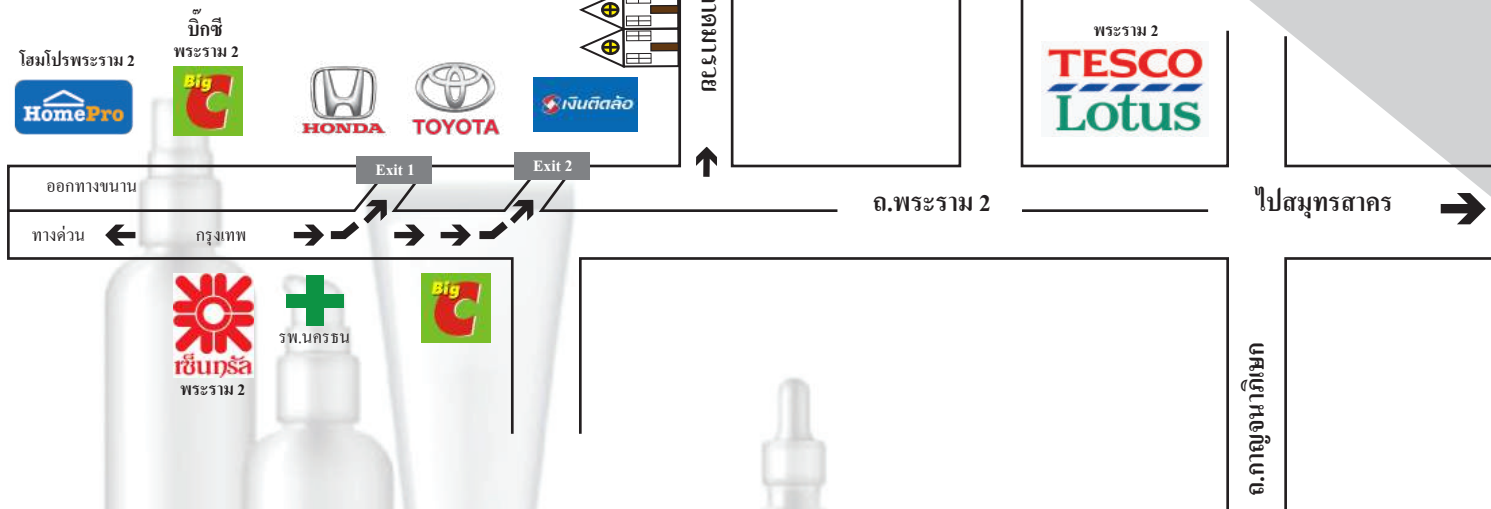

THE PACKING ROOM

THE PACKING ROOM

บริษัท เดอะแพคกิ้งรูม จำกัด
เลขที่ 88/2579 หมู่ 6 ซอยพระรามที่ 2
ซอย 69 แยก 1 - 1 แขวงสามตำ เขตบางขุนเทียน
กทม. 10150
โทร.02-046-2506