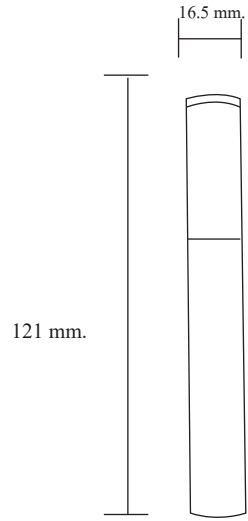

Volume = 5 g. - 6 g.

PKSP0724

18 mm.* 18 mm.

84 mm.

Volume = 2.5 g.- 3 g.

PKSP0733

24.5 mm.

75 mm.

Volume = 3 g. - 4 g.

PKSP0734

24.5 mm.* 4 mm.

75 mm.

Volume = 3 g - 4 g.

PKSP0738

22 mm.

76 mm.

Volume = 20 g.

PKBT0908

Volume = 12 g.

PKBT0636

Volume = 5.5 g.

PKBT0637

Volume = 10 g.

THE PACKING ROOM

Mascara

PKBT0594

Volume = 12 g.

PKBT0320

Volume = 23 g.

PKBT0593

Volume = 12 g.

PKBT0633