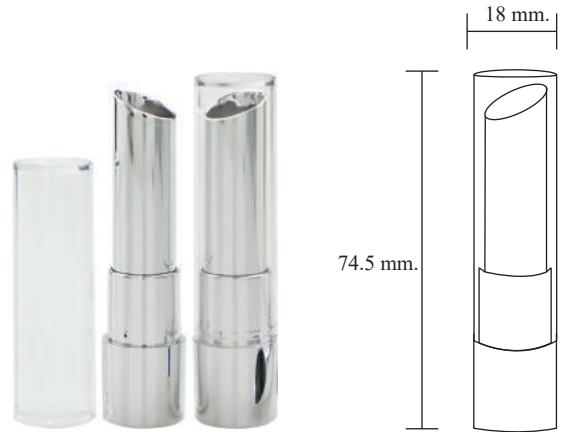

Volume = 3 - 4 g.

PKSP0615