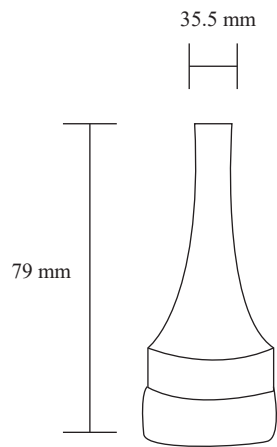

PKSP0312

Volume = 1 g.

PKSP0315

Volume = 1 g.

PKTU0459

Volume = 3 g.

PKTU0460

Volume = 5 g.

THE PACKING ROOM

Eye liner

PKBT0555

Volume = 4.5 g.

PKBT0782

Volume = 5 g.

PKBT0888

Volume = 5 g.

Eye brow

PKSP0891

Volume = 1.5 + 0.3 g.

PKSP0468

Volume = 2 + 0.5 g.

THE PACKING ROOM

Eye shadow

PKCA0218

Volume = 5 g. - 6 g.

PKSP0724

18 mm.* 18 mm.

84 mm.

Volume = 2.5 g.- 3 g.

PKSP0733

24.5 mm.

75 mm.