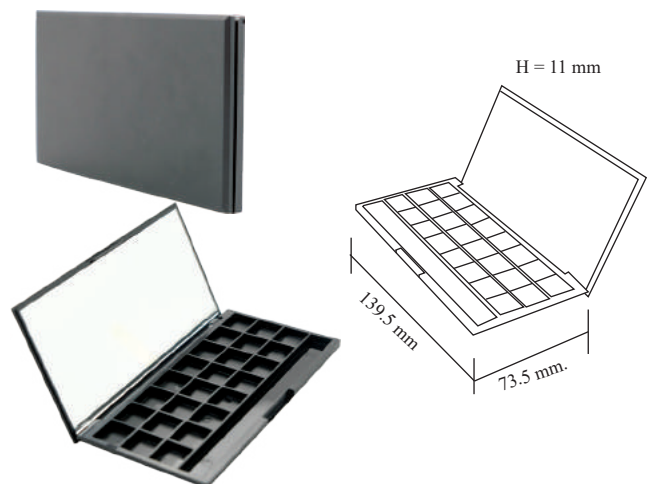

Eye brow

PKSP0891

Volume = 1.5 + 0.3 g.

PKSP0468

Volume = 2 + 0.5 g.

THE PACKING ROOM

Eye shadow

PKCA0218

Volume = $6 * 2 \text{ g.}$ Total = 12 g.

PKCA0364

Volume = $(1.5 * 8 \text{ g.}) + (2 * 4 \text{ g.})$ Total = 20 g.

PKCA0367

Volume = $18 * 1 \text{ g.}$ Total = 18 g.

PKCA0372

Volume = $3 * 5 \text{ g.}$ Total = 15 g.

PKCA0374

Volume = $(6 * 1 \text{ g.}) + (2 * 4 \text{ g.}) + (1 * 7 \text{ g.})$ Total = 21 g.

PKCA0375

Volume = $24 * 0.7 \text{ g.}$ Total = 16.8 g.

THE PACKING ROOM

Eye shadow

PKCA0376

PKCA0418