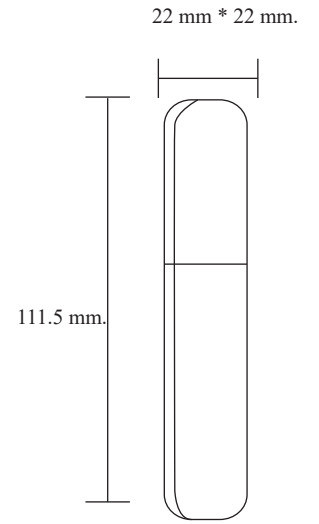

Volume = 3 g. - 4 g.

PKSP0734

24.5 mm.* 4 mm.

75 mm.

Volume = 3 g - 4 g.

PKSP0738

22 mm.

76 mm.

Volume = 3 g. - 4 g.

THE PACKING ROOM

Mascara

PKBT0920

Volume = 20 g.

PKBT0886

Volume = 17 g.

PKBT0906

Volume = 20 g.

PKBT0908

Volume = 12 g.

PKBT0636

Volume = 5.5 g.

PKBT0637

Volume = 10 g.

THE PACKING ROOM

Mascara

PKBT0594

Volume = 12 g.

PKBT0320

Volume = 23 g.

PKBT0593

Volume = 12 g.

PKBT0633