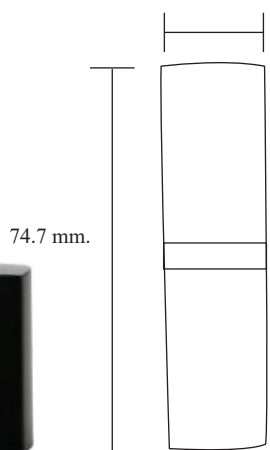

Volume = 5 g. - 6 g.

PKSP0724

18 mm.* 18 mm.

84 mm.

Volume = 2.5 g.- 3 g.

PKSP0733

24.5 mm.

75 mm.

Volume = 3 g. - 4 g.

PKSP0734

24.5 mm.* 4 mm.

75 mm.

Volume = 3 g - 4 g.

PKSP0738

22 mm.

76 mm.

Volume = 3 g. - 4 g.

Lip stick

PKSP0749

21 mm. * 21 mm.

Volume = 3 g. - 4 g.

PKSP0751

23 mm. * 23 mm

Volume = 3 g. - 4 g.

PKSP0769

21 mm. * 21 mm.

Volume = 3 g.- 4 g.

PKSP0885

20 mm.

Volume = 3 g.- 4 g.

PKSP0841

21 mm. * 21 mm.