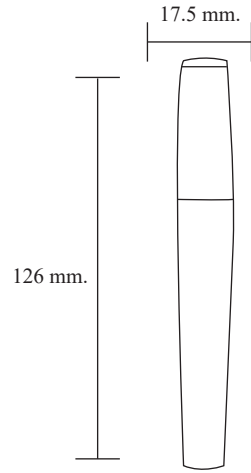

Volume = 5 g. - 6 g.

PKSP0724

18 mm.* 18 mm.

84 mm.

Volume = 2.5 g.- 3 g.

PKSP0733

24.5 mm.

75 mm.

Volume = 3 g. - 4 g.

PKSP0734

24.5 mm.* 4 mm.

75 mm.

Volume = 3 g - 4 g.

PKSP0738

22 mm.

76 mm.

Mascara

PKBT0594

Volume = 12 g.

PKBT0320

Volume = 23 g.

PKBT0593

Volume = 12 g.

PKBT0633

Volume = 10 g.

PKBT0881

Volume = 10 g.

PKBT0882

Volume = 2 g. - 2.5 g.

THE PACKING ROOM

Mascara

PKBT0665