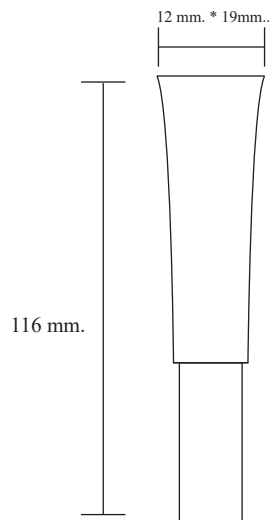

Volume = 5 g. - 6 g.

PKSP0724

18 mm.* 18 mm.

84 mm.

Volume = 2.5 g.- 3 g.

PKSP0733

24.5 mm.

75 mm.

Volume = 3 g. - 4 g.

PKSP0734

24.5 mm.* 4 mm.

75 mm.

Volume = 3 g - 4 g.

PKSP0738

22 mm.

76 mm.

Mascara

PKBT0594

Volume = 12 g.

PKBT0320

Volume = 23 g.

PKBT0593

Volume = 12 g.

PKBT0633

Volume = 10 g.

PKBT0881

Volume = 10 g.

PKBT0882

Volume = 2 g. - 2.5 g.

THE PACKING ROOM

Mascara

PKBT0665