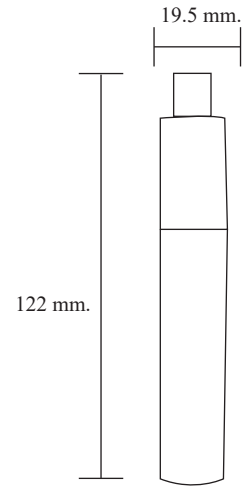

Volume = 5 g. - 6 g.

PKSP0724

18 mm.* 18 mm.

84 mm.

Volume = 2.5 g.- 3 g.

PKSP0733

24.5 mm.

75 mm.

Volume = 3 g. - 4 g.

PKSP0734

24.5 mm.* 4 mm.

75 mm.

Volume = 3 g - 4 g.

PKSP0738

22 mm.

76 mm.

Volume = 12 g.

PKBT0817

Volume = 15 g.

THE PACKING ROOM

Mascara

PKBT0819

Volume = 10 g.

PKBT0820

Volume = 10 g.

18.7 mm. * 11.5 mm.

Volume = 10 g.

PKBT0873

Volume = 7 g.

Cushion

PKCA0985

Volume = 15 g.