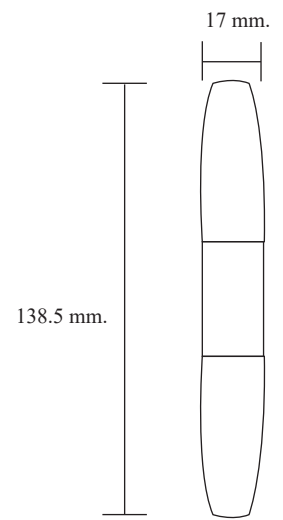

Volume = 5 g. - 6 g.

PKSP0724

18 mm.* 18 mm.

84 mm.

Volume = 2.5 g.- 3 g.

PKSP0733

24.5 mm.

75 mm.

Volume = 3 g. - 4 g.

PKSP0734

24.5 mm.* 4 mm.

75 mm.

Volume = 3 g - 4 g.

PKSP0738

22 mm.

76 mm.

Mascara

PKBT0594

Volume = 12 g.

PKBT0320

Volume = 23 g.

PKBT0593

Volume = 12 g.

PKBT0633

Volume = 10 g.

PKBT0881

Volume = 10 g.

PKBT0882

Volume = 2 g. - 2.5 g.

THE PACKING ROOM

Mascara

PKBT0665