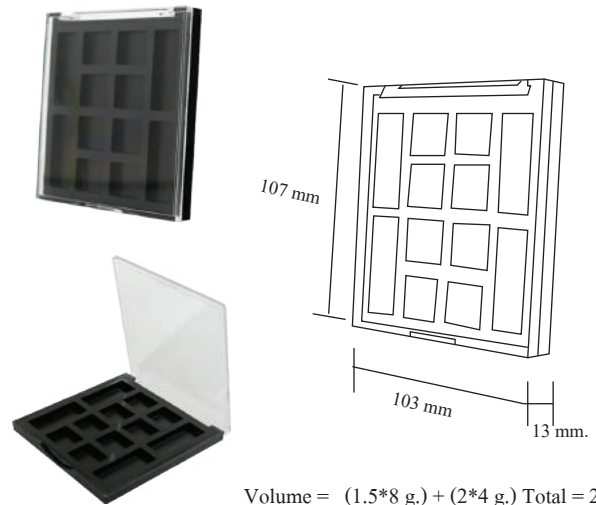

Volume = $(1.5 * 8 \text{ g.}) + (2 * 4 \text{ g.})$ Total = 20 g.

PKCA0367