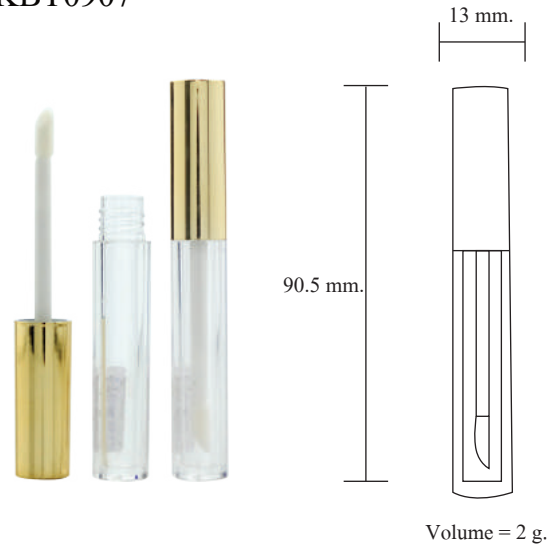

THE PACKING ROOM

Lip liquid

PKBT0786

PKBT0789

PKBT0818

PKBT0907

Lip stick

PKSP0444

PKSP0578