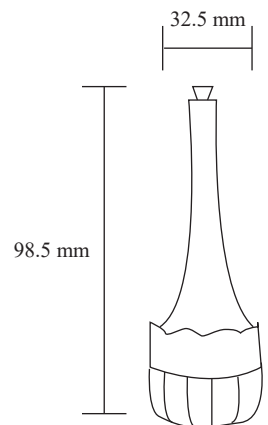

PKCA0363

PKCA0857

Eye liner

THE PACKING ROOM

PKSP0307

Volume = 1 g.

PKSP0309

Volume = 1 g.

PKSP0312

Volume = 1 g.

PKSP0315

Volume = 1 g.

PKTU0459

Volume = 3 g.

PKTU0460

Volume = 5 g.

THE PACKING ROOM

Eye liner

PKBT0555

Volume = 4.5 g.

PKBT0782

Volume = 5 g.

PKBT0888

Volume = 5 g.

Eye brow

PKSP0891

Volume = 1.5 + 0.3 g.

PKSP0468

Volume = 2 + 0.5 g.

THE PACKING ROOM

Eye shadow

PKCA0218