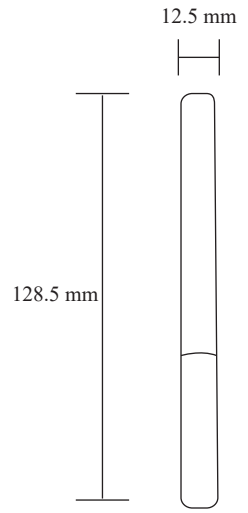

PKCA0363

PKCA0857

Eye liner

THE PACKING ROOM

PKSP0307

Volume = 1 g.

PKSP0309

Volume = 1 g.

THE PACKING ROOM

Eye liner

PKBT0555

Volume = 4.5 g.

PKBT0782

Volume = 5 g.

PKBT0888

Volume = 5 g.

Volume = 5 g. - 6 g.

PKSP0724

18 mm.* 18 mm.

84 mm.

Volume = 2.5 g.- 3 g.

PKSP0733

24.5 mm.

75 mm.

Volume = 3 g. - 4 g.

PKSP0734

24.5 mm.* 4 mm.

75 mm.

Volume = 3 g - 4 g.

PKSP0738

22 mm.

76 mm.