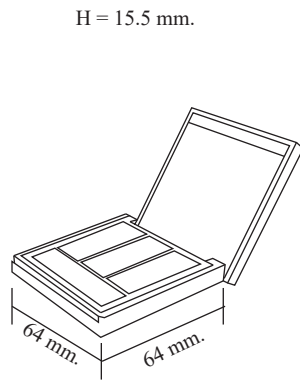

THE PACKING ROOM

Eye shadow

PKCA0376

PKCA0418

PKCA0646