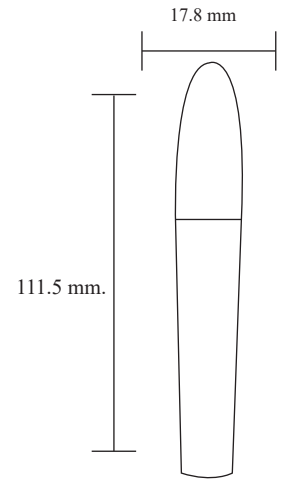

Volume = 5 g. - 6 g.

PKSP0724

18 mm.* 18 mm.

84 mm.

Volume = 2.5 g.- 3 g.

PKSP0733

24.5 mm.

75 mm.

Volume = 3 g. - 4 g.

PKSP0734

24.5 mm.* 4 mm.

75 mm.

Volume = 3 g - 4 g.

PKSP0738

22 mm.

76 mm.

Mascara

PKBT0594

Volume = 12 g.

PKBT0320

Volume = 23 g.

PKBT0593

Volume = 12 g.

PKBT0633

Volume = 10 g.

PKBT0881

Volume = 10 g.

PKBT0882

Volume = 2 g. - 2.5 g.

THE PACKING ROOM

Mascara

PKBT0665