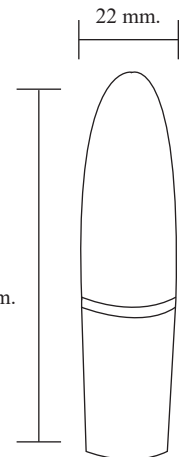

Volume = 5 g. - 6 g.

PKSP0724

18 mm.* 18 mm.

84 mm.

Volume = 2.5 g.- 3 g.

PKSP0733

24.5 mm.

75 mm.

Volume = 3 g. - 4 g.

PKSP0734

24.5 mm.* 4 mm.

75 mm.

Volume = 3 g - 4 g.

PKSP0738

22 mm.

76 mm.

Volume = 3 g. - 4 g.

Lip stick

PKSP0749

21 mm. * 21 mm.

Volume = 3 g. - 4 g.

PKSP0751

23 mm. * 23 mm

Volume = 3 g. - 4 g.

PKSP0769

21 mm. * 21 mm.

Volume = 3 g.- 4 g.

PKSP0885

20 mm.

Volume = 3 g.- 4 g.

PKSP0841

21 mm. * 21 mm.