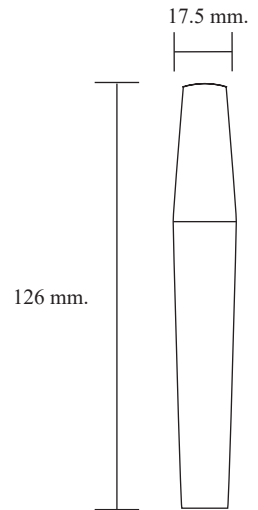

Volume = 20 g.

PKBT0908