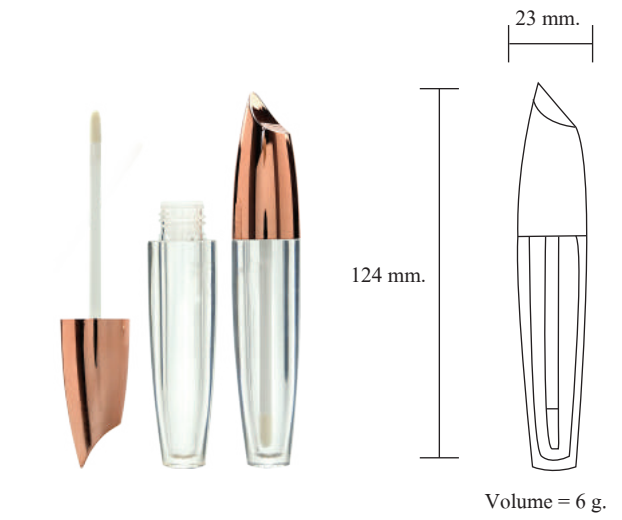

THE PACKING ROOM

Lip liquid

PKBT0586

PKBT0603

PKBT0673

PKBT0776

PKBT0777

PKBT0780