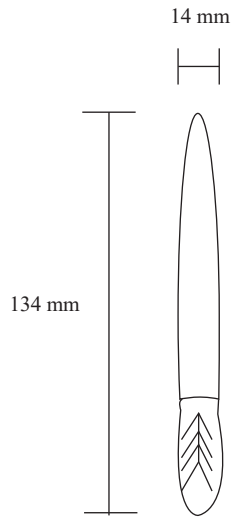

PKCA0363

PKCA0857

Eye liner

THE PACKING ROOM

PKSP0307

Volume = 1 g.

PKSP0309

Volume = 1 g.

PKSP0312

Volume = 1 g.

PKSP0315

Volume = 1 g.

PKTU0459

Volume = 3 g.

PKTU0460

Volume = 5 g.

THE PACKING ROOM

Eye liner

PKBT0555

Volume = 4.5 g.

PKBT0782

Volume = 5 g.

PKBT0888

Volume = 5 g.

Volume = 5 g. - 6 g.

PKSP0724

18 mm.* 18 mm.

84 mm.

Volume = 2.5 g.- 3 g.

PKSP0733

24.5 mm.

75 mm.