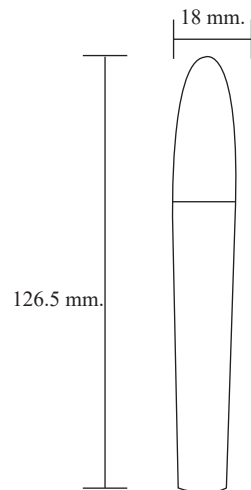

Volume = 3 g. - 4 g.

PKSP0734

24.5 mm.* 4 mm.

75 mm.

Volume = 3 g - 4 g.

PKSP0738

22 mm.

76 mm.

Volume = 10 g.

PKBT0881

Volume = 10 g.

PKBT0882

Volume = 2 g. - 2.5 g.

THE PACKING ROOM

Mascara

PKBT0665

Volume = 12 g.

PKBT0679

Volume = 6.5 g.

PKBT0795

Volume = 5 g.

PKBT0800

Volume = 15 g.

PKBT0816

Volume = 12 g.

PKBT0817

Volume = 15 g.

THE PACKING ROOM

Mascara

PKBT0819

Volume = 10 g.

PKBT0820