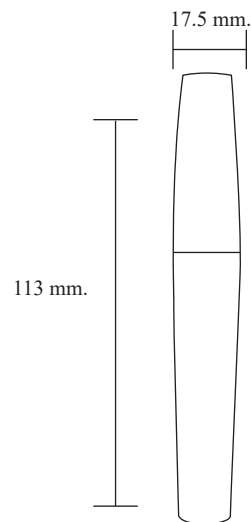

Volume = 12 g.

PKBT0636