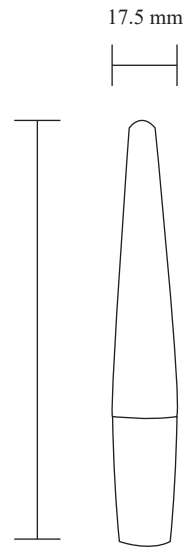

PKSP0312

Volume = 1 g.

PKSP0315

Volume = 1 g.

PKTU0459

Volume = 3 g.

PKTU0460

Volume = 5 g.

THE PACKING ROOM

Eye liner

PKBT0555

Volume = 4.5 g.

PKBT0782

Volume = 5 g.

PKBT0888

Volume = 5 g.

Eye brow

PKSP0891

Volume = 1.5 + 0.3 g.

PKSP0468

Volume = 2 + 0.5 g.

THE PACKING ROOM

Eye shadow

PKCA0218

Volume = $6 * 2 \text{ g.}$ Total = 12 g.

PKCA0364

Volume = $(1.5 * 8 \text{ g.}) + (2 * 4 \text{ g.})$ Total = 20 g.

PKCA0367

Volume = $18 * 1 \text{ g.}$ Total = 18 g.

PKCA0372

Volume = $3 * 5 \text{ g.}$ Total = 15 g.