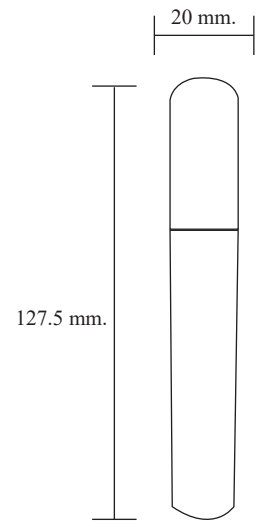

Volume = 12 g.

PKBT0679