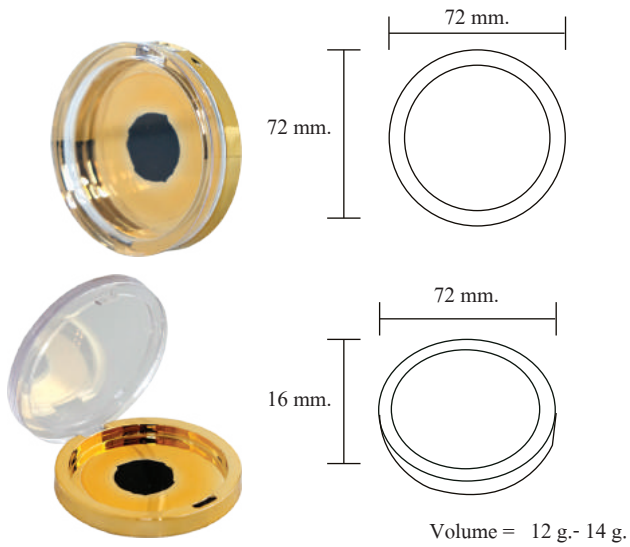

PKCA0363

PKCA0857

Eye liner

THE PACKING ROOM

PKSP0307

Volume = 1 g.

PKSP0309

Volume = 1 g.

THE PACKING ROOM

Eye liner

PKBT0555

Volume = 4.5 g.

PKBT0782

Volume = 5 g.

PKBT0888

Volume = 5 g.