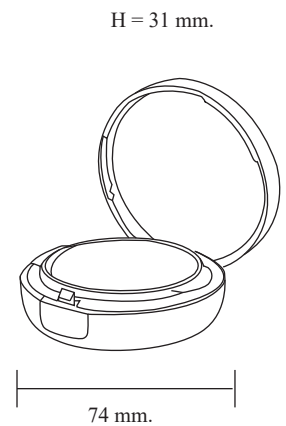

Volume = 15 g.

PKCA0090