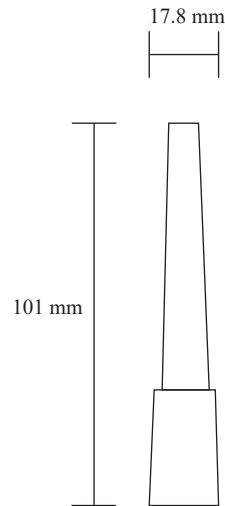

THE PACKING ROOM

Eye liner

PKBT0555

Volume = 4.5 g.

PKBT0782

Volume = 5 g.

PKBT0888

Volume = 5 g.

Eye brow

PKSP0891

Volume = 1.5 + 0.3 g.

PKSP0468

Volume = 2 + 0.5 g.

THE PACKING ROOM

Eye shadow

PKCA0218

Volume = 5 g. - 6 g.

PKSP0724

18 mm.* 18 mm.

84 mm.

Volume = 2.5 g.- 3 g.

PKSP0733

24.5 mm.

75 mm.

Volume = 3 g. - 4 g.

PKSP0734

24.5 mm.* 4 mm.

75 mm.

Volume = 3 g - 4 g.

PKSP0738

22 mm.

76 mm.