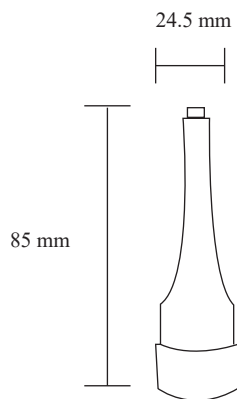

PKSP0312

Volume = 1 g.

PKSP0315

Volume = 1 g.

PKTU0459

Volume = 3 g.

PKTU0460

Volume = 5 g.

THE PACKING ROOM

Eye liner

PKBT0555

Volume = 4.5 g.

PKBT0782

Volume = 5 g.

PKBT0888

Volume = 5 g.

Eye brow

PKSP0891

Volume = 1.5 + 0.3 g.

PKSP0468

Volume = 2 + 0.5 g.

THE PACKING ROOM

Eye shadow

PKCA0218