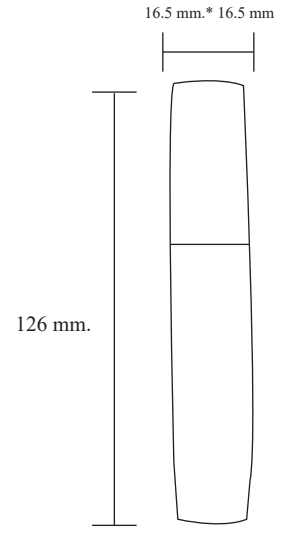

Volume = 5 g. - 6 g.

PKSP0724

18 mm.* 18 mm.

84 mm.

Volume = 2.5 g.- 3 g.

PKSP0733

24.5 mm.

75 mm.

Volume = 3 g. - 4 g.

PKSP0734

24.5 mm.* 4 mm.

75 mm.

Volume = 3 g - 4 g.

PKSP0738

22 mm.

76 mm.

Volume = 12 g.

PKBT0817

Volume = 15 g.

THE PACKING ROOM

Mascara

PKBT0819

Volume = 10 g.

PKBT0820

Volume = 10 g.

18.7 mm. * 11.5 mm.

Volume = 10 g.

PKBT0873

Volume = 7 g.

Cushion

PKCA0985

Volume = 15 g.