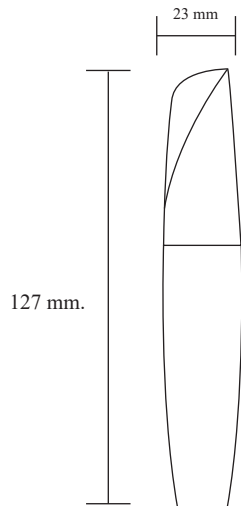

Volume = 5 g. - 6 g.

PKSP0724

18 mm.* 18 mm.

84 mm.

Volume = 2.5 g.- 3 g.

PKSP0733

24.5 mm.

75 mm.

Volume = 3 g. - 4 g.

PKSP0734

24.5 mm.* 4 mm.

75 mm.

Volume = 3 g - 4 g.

PKSP0738

22 mm.

76 mm.

PKSP0769

21 mm. * 21 mm.

Volume = 3 g.- 4 g.

PKSP0885

20 mm.

Volume = 3 g.- 4 g.

PKSP0841

21 mm. * 21 mm.

Volume = 3 g. - 4 g.

THE PACKING ROOM

Mascara

PKBT0920

Volume = 20 g.

PKBT0886

Volume = 17 g.

PKBT0906