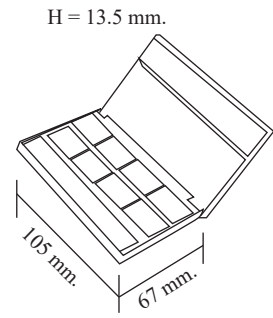

Eye brow

PKSP0891

Volume = 1.5 + 0.3 g.

PKSP0468

Volume = 2 + 0.5 g.

THE PACKING ROOM

Eye shadow

PKCA0218

Volume = $6 * 2 \text{ g.}$ Total = 12 g.

PKCA0364

Volume = $(1.5 * 8 \text{ g.}) + (2 * 4 \text{ g.})$ Total = 20 g.

PKCA0367

Volume = $18 * 1 \text{ g.}$ Total = 18 g.

PKCA0372

Volume = $3 * 5 \text{ g.}$ Total = 15 g.

PKCA0374

Volume = $(6 * 1 \text{ g.}) + (2 * 4 \text{ g.}) + (1 * 7 \text{ g.})$ Total = 21 g.

PKCA0375

Volume = $24 * 0.7 \text{ g.}$ Total = 16.8 g.

THE PACKING ROOM

Eye shadow

PKCA0376

PKCA0418