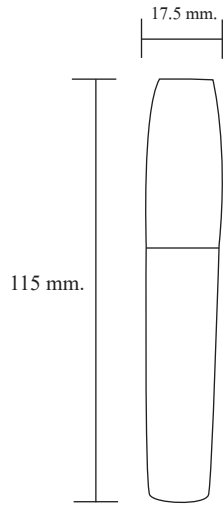

Volume = 5 g. - 6 g.

PKSP0724

18 mm.* 18 mm.

84 mm.

Volume = 2.5 g.- 3 g.

PKSP0733

24.5 mm.

75 mm.

Volume = 3 g. - 4 g.

PKSP0734

24.5 mm.* 4 mm.

75 mm.

Volume = 3 g - 4 g.

PKSP0738

22 mm.

76 mm.

Volume = 12 g.

PKBT0817

Volume = 15 g.

THE PACKING ROOM

Mascara

PKBT0819

Volume = 10 g.

PKBT0820

Volume = 10 g.

18.7 mm. * 11.5 mm.

Volume = 10 g.

PKBT0873

Volume = 7 g.

Cushion

PKCA0985

Volume = 15 g.