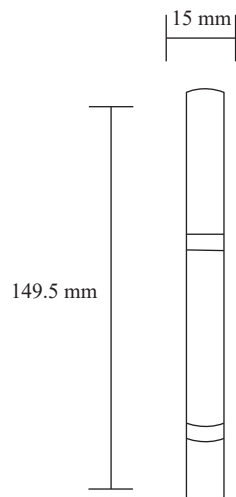

THE PACKING ROOM

Eye liner

PKBT0555

Volume = 4.5 g.

PKBT0782

Volume = 5 g.

PKBT0888

Volume = 5 g.

Eye brow

PKSP0891

Volume = 1.5 + 0.3 g.

PKSP0468

Volume = 2 + 0.5 g.

THE PACKING ROOM

Eye shadow

PKCA0218

Volume = 5 g. - 6 g.

PKSP0724

18 mm.* 18 mm.

84 mm.

Volume = 2.5 g.- 3 g.

PKSP0733

24.5 mm.

75 mm.

Volume = 3 g. - 4 g.

PKSP0734

24.5 mm.* 4 mm.

75 mm.

Volume = 3 g - 4 g.

PKSP0738

22 mm.

76 mm.