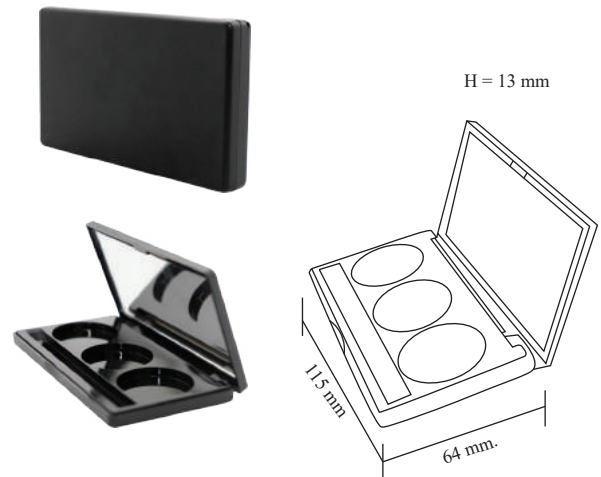

Eye brow

PKSP0891

Volume = 1.5 + 0.3 g.

PKSP0468

Volume = 2 + 0.5 g.

THE PACKING ROOM

Eye shadow

PKCA0218

Volume = $6 * 2 \text{ g.}$ Total = 12 g.

PKCA0364

Volume = $(1.5 * 8 \text{ g.}) + (2 * 4 \text{ g.})$ Total = 20 g.

PKCA0367

Volume = $18 * 1 \text{ g.}$ Total = 18 g.

PKCA0372

Volume = $3 * 5 \text{ g.}$ Total = 15 g.

PKCA0374

Volume = $(6 * 1 \text{ g.}) + (2 * 4 \text{ g.}) + (1 * 7 \text{ g.})$ Total = 21 g.

PKCA0375

Volume = $24 * 0.7 \text{ g.}$ Total = 16.8 g.

THE PACKING ROOM

Eye shadow

PKCA0376

PKCA0418