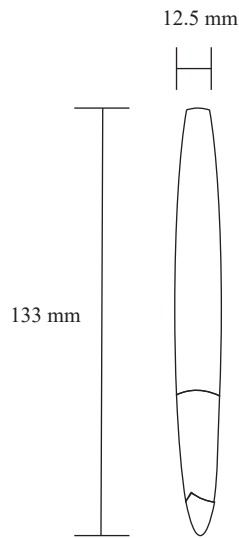

PKCA0363

PKCA0857

Eye liner

THE PACKING ROOM

PKSP0307

Volume = 1 g.

PKSP0309

Volume = 1 g.

PKSP0312

Volume = 1 g.

PKSP0315

Volume = 1 g.

PKTU0459

Volume = 3 g.

PKTU0460

Volume = 5 g.

THE PACKING ROOM

Eye liner

PKBT0555

Volume = 4.5 g.

PKBT0782

Volume = 5 g.

PKBT0888

Volume = 5 g.