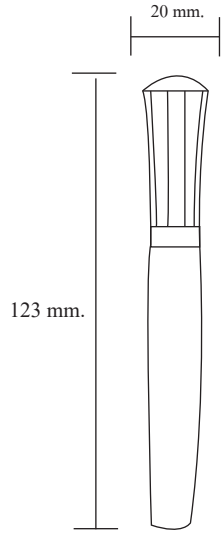

Volume = 5 g. - 6 g.

PKSP0724

18 mm.* 18 mm.

84 mm.

Volume = 2.5 g.- 3 g.

PKSP0733

24.5 mm.

75 mm.

Volume = 3 g. - 4 g.

PKSP0734

24.5 mm.* 4 mm.

75 mm.

Volume = 3 g - 4 g.

PKSP0738

22 mm.

76 mm.

Mascara

PKBT0594

Volume = 12 g.

PKBT0320

Volume = 23 g.

PKBT0593

Volume = 12 g.

PKBT0633

Volume = 10 g.

PKBT0881

Volume = 10 g.

PKBT0882

Volume = 2 g. - 2.5 g.

THE PACKING ROOM

Mascara

PKBT0665