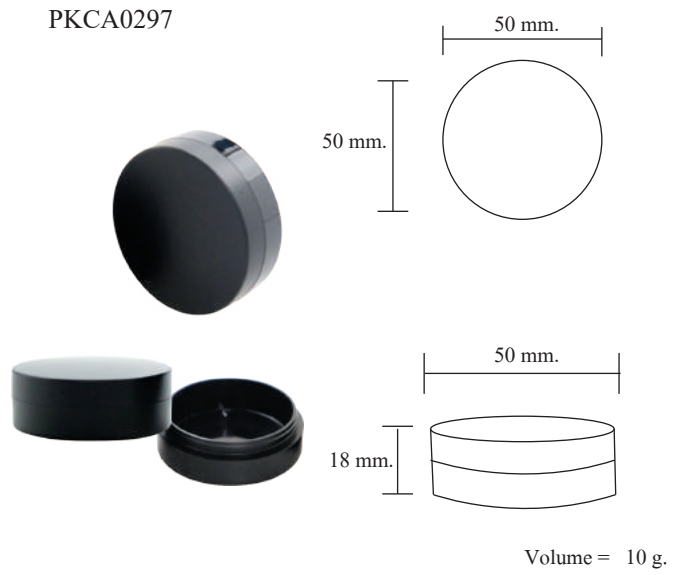

PKCA0363

PKCA0857

Eye liner

THE PACKING ROOM

PKSP0307

Volume = 1 g.

PKSP0309

Volume = 1 g.