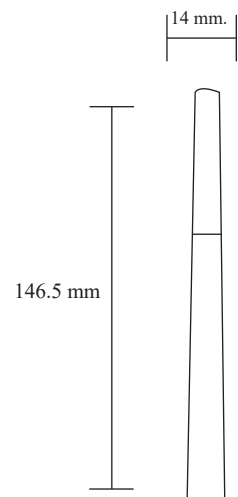

THE PACKING ROOM

Eye liner

PKBT0555

Volume = 4.5 g.

PKBT0782

Volume = 5 g.

PKBT0888

Volume = 5 g.

Eye brow

PKSP0891

Volume = 1.5 + 0.3 g.

PKSP0468

Volume = 2 + 0.5 g.

THE PACKING ROOM

Eye shadow

PKCA0218

Volume = 5 g. - 6 g.

PKSP0724

18 mm.* 18 mm.

84 mm.

Volume = 2.5 g.- 3 g.

PKSP0733

24.5 mm.

75 mm.

Volume = 3 g. - 4 g.

PKSP0734

24.5 mm.* 4 mm.

75 mm.

Volume = 3 g - 4 g.

PKSP0738

22 mm.

76 mm.