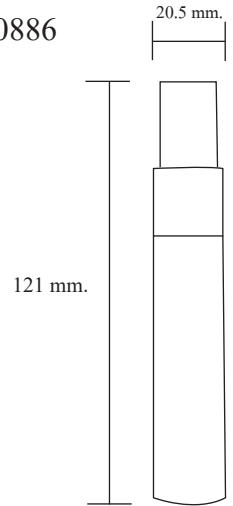

Volume = 5 g. - 6 g.

PKSP0724

18 mm.* 18 mm.

84 mm.

Volume = 2.5 g.- 3 g.

PKSP0733

24.5 mm.

75 mm.

Volume = 3 g. - 4 g.

PKSP0734

24.5 mm.* 4 mm.

75 mm.

Volume = 3 g - 4 g.

PKSP0738

22 mm.

76 mm.

PKSP0769

21 mm. * 21 mm.

Volume = 3 g.- 4 g.

PKSP0885

20 mm.

Volume = 3 g.- 4 g.

PKSP0841

21 mm. * 21 mm.

Volume = 3 g. - 4 g.

THE PACKING ROOM

Mascara

PKBT0920

Volume = 20 g.

PKBT0886

Volume = 17 g.

PKBT0906