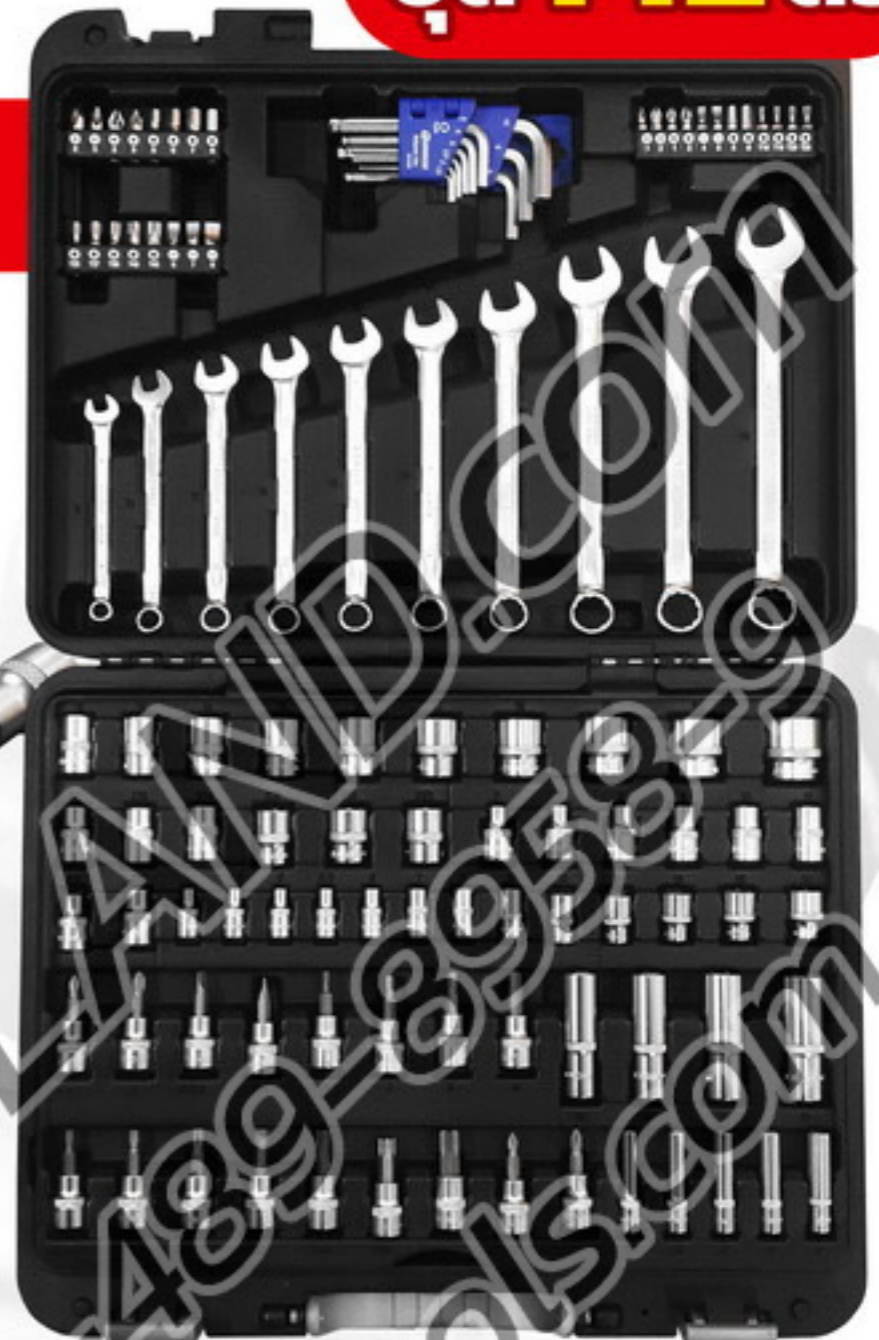

บล็อกชุดพร้อมเครื่องมือช่าง 142 ตัว/ชุด SQ.DR. 1/4"-3/8"-1/2"
1/4"-3/8"-1/2" SQ.DRIVE TOOLS & SOCKET SET 142 PCS.

ชุด **142** ตัว

รหัสสั่งซื้อสินค้า QEA01202

ชุดบล็อกขนาด SQ.DR.1/4" (2 หุน)

- ลูกบล็อกสั้นขนาด 4, 4.5, 5, 5.5, 6, 7, 8, 9, 10, 11, 12, 13, 14 มม.
- ลูกบล็อกยาวขนาด 5.5, 6, 7, 8, 9 มม. • ข้อต่อยาว 50 มม.
- ด้ามขันฟรี ยาว 145 มม. 48 พันทีเรียร์ • ไชคองข้อต่อ
- ข้อต่อดอกไขคองขนาด 1/4" • ข้ออ่อน

ชุดบล็อกขนาด SQ.DR.3/8" (3 หุน)

- ลูกบล็อกสั้นขนาด 6, 7, 8, 9, 10, 11, 12, 13, 14, 15, 16, 17, 18, 19, 20, 21, 22 มม. • ลูกบล็อกยาวขนาด 13, 14, 15, 17 มม.
- ข้อต่อยาว 75, 150 มม. • ลูกบล็อกเดือยโพล์
- ลูกบล็อกท็อกซ์ เบอร์ E8, E10, E11, E12, E14, E16, E18, E20
- ด้ามขันฟรียาว 195 มม. 48 พันทีเรียร์ • ข้ออ่อน
 - หัวปากแบน 5.5, 6.5 มม. • หัวแฉก เบอร์ 1, 2
 - หัวแฉก PZ เบอร์ 1, 2 • หัวหกเหลี่ยม 3, 4, 5, 6 มม.
 - หัวท็อกซ์ เบอร์ T20, T25, T30, T40, T45, T50, T55

ชุดบล็อกขนาด SQ.DR.1/2" (4 หุน)

- ลูกบล็อกสั้นขนาด 17, 18, 19, 20, 21, 22, 23, 24, 27, 30, 32 มม.
- ลูกบล็อกลมสั้น 17, 19, 21, 23 มม. • ข้ออ่อน
- ด้ามขันฟรี ยาว 250 มม. 48 พันทีเรียร์ • ข้อต่อยาว 125, 250 มม.
- ลูกบล็อกถอดหัวเทียน 16, 21 มม. • ข้อต่อดอกไขคองขนาด 5/16"

อุปกรณ์เสริม-เครื่องมือช่างภายในชุด

- ข้อต่อเพิ่ม 3 ทาง ด้ามเลื่อน 3/8" x 1/2"
- ประแจแหวนข้างปากตาย 8, 10, 11, 12, 13, 14, 15, 17, 18, 19 มม.
- ประแจแอลหกเหลี่ยม 1.5, 2, 2.5, 3, 4, 5, 6, 8, 10 มม.
- ดอกไขคองขนาด 1/4" ยาว 25 มม.
 - หัวปากแบนขนาด 4, 5 มม.
 - หัวแฉกเบอร์ 1, 2
 - หัวหกเหลี่ยมขนาด 5, 6 มม.
 - หัวแฉก PZ เบอร์ 1, 2
 - หัวท็อกซ์เบอร์ T10, T15, T20, T25
- ดอกไขคองขนาด 5/16" ยาว 30 มม.
 - หัวปากแบนขนาด 6, 7, 8 มม.
 - หัวแฉกเบอร์ 2, 3
 - หัวแฉก PZ เบอร์ 2, 3
 - หัวหกเหลี่ยมขนาด 5, 6, 7, 8 มม.
 - หัวท็อกซ์ T25, T27, T30, T40, T45