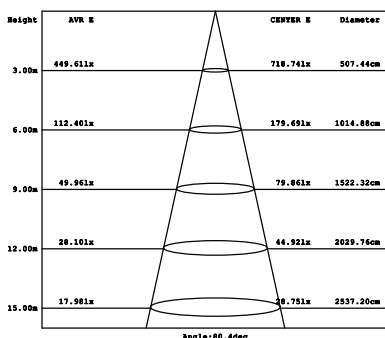

EZI-LIGHT

CANOPY-2 50W/DL

Dimensions

LUMINOUS DISTRIBUTION

Technical Specifications

แรงดันไฟฟ้าขาเข้า (Input Voltage)	AC100-305V
กำลังไฟฟ้า (LED Power)	50Watts
ตัวประกอบกำลังไฟฟ้า (Power Factor)	> 0.95
ประสิทธิภาพ (Efficiency)	> 90%
ลูเมน ต่อ วัตต์ (Luminous Efficiency)	130lm/W
อุณหภูมิของแสง (Color Temperature)	5,700 K ±500
ลูเมน (Lumen Flux)	6,500 Lm
ชิป (Chip)	Cree 3030
ดัชนีการแสดงผลสี (CRI)	RA>70
อุณหภูมิแวดล้อม (Ambient Temperature)	-20°C +50°C
ไดเวอร์ (Driver)	Mean well
อายุการใช้งาน (LED Life)	>50,000 hrs.
จำนวน LED (LED Quantity)	112 Pcs
มุมยิงแสง (Beam Angle)	90 °
มาตรฐานป้องกันน้ำกันฝุ่น (IP Grade)	IP65
วัสดุที่ใช้ผลิต (Housing Material)	Aluminium, PC
ขนาด (Dimension)	380 x 380 x 113 mm.
น้ำหนัก (Net Weight)	5.85 Kg.
มาตรฐานการผลิต (Standard)	มอก. 1955 - 2551
รับประกัน (Warranty)	2 ปี