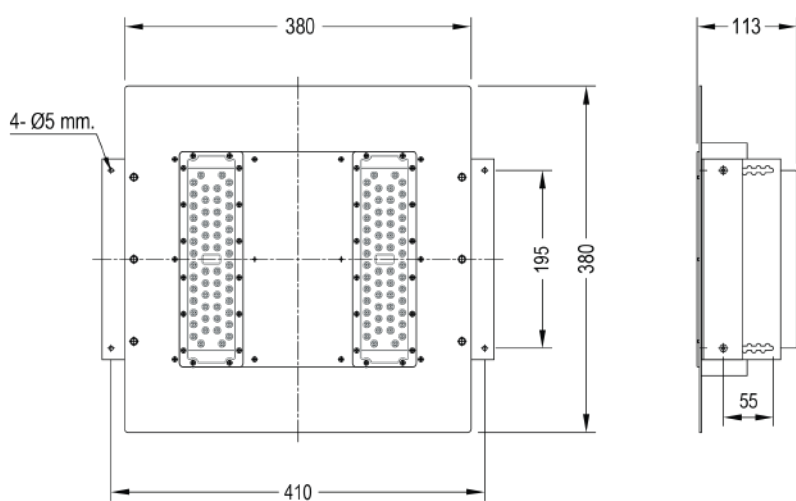

EZI-LIGHT

CANOPY-2 50W/DL

Dimensions

LUMINOUS DISTRIBUTION

Technical Specifications

แรงดันไฟฟ้าขาเข้า (Input Voltage)	AC100-305V
กำลังไฟฟ้า (LED Power)	50Watts
ตัวประกอบกำลังไฟฟ้า (Power Factor)	> 0.95
ประสิทธิภาพ (Efficiency)	> 90%
ลูเมน ต่อ วัตต์ (Luminous Efficiency)	130lm/W
อุณหภูมิของแสง (Color Temperature)	5,700 K ±500
ลูเมน (Lumen Flux)	6,500 Lm
ชิป (Chip)	Cree 3030
ดัชนีการแสดงผลสี (CRI)	RA>70
อุณหภูมิแวดล้อม (Ambient Temperature)	-20°C +50°C
ไดเวอร์ (Driver)	Mean well
อายุการใช้งาน (LED Life)	>50,000 hrs.
จำนวน LED (LED Quantity)	112 Pcs
มุมยิงแสง (Beam Angle)	90 °
มาตรฐานป้องกันน้ำกันฝุ่น (IP Grade)	IP65
วัสดุที่ใช้ผลิต (Housing Material)	Aluminium, PC
ขนาด (Dimension)	380 x 380 x 113 mm.
น้ำหนัก (Net Weight)	5.85 Kg.
มาตรฐานการผลิต (Standard)	มอก. 1955 - 2551
รับประกัน (Warranty)	2 ปี