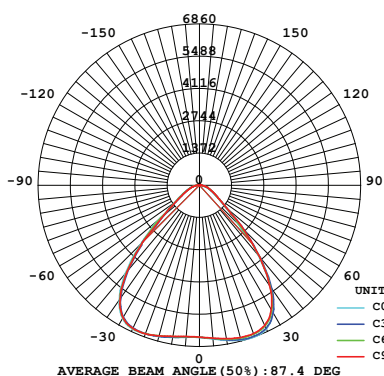

EZI-LIGHT

CANOPY-2 50W/DL

Dimensions

LUMINOUS DISTRIBUTION

Technical Specifications

แรงดันไฟฟ้าขาเข้า (Input Voltage)	AC100-305V
กำลังไฟฟ้า (LED Power)	50Watts
ตัวประกอบกำลังไฟฟ้า (Power Factor)	> 0.95
ประสิทธิภาพ (Efficiency)	> 90%
ลูเมน ต่อ วัตต์ (Luminous Efficiency)	130lm/W
อุณหภูมิของแสง (Color Temperature)	5,700 K ±500
ลูเมน (Lumen Flux)	6,500 Lm
ชิป (Chip)	Cree 3030
ดัชนีการแสดงผลสี (CRI)	RA>70
อุณหภูมิแวดล้อม (Ambient Temperature)	-20°C +50°C
ไดเวอร์ (Driver)	Mean well
อายุการใช้งาน (LED Life)	>50,000 hrs.
จำนวน LED (LED Quantity)	112 Pcs
มุมยิงแสง (Beam Angle)	90 °
มาตรฐานป้องกันน้ำกันฝุ่น (IP Grade)	IP65
วัสดุที่ใช้ผลิต (Housing Material)	Aluminium, PC
ขนาด (Dimension)	380 x 380 x 113 mm.
น้ำหนัก (Net Weight)	5.85 Kg.
มาตรฐานการผลิต (Standard)	มอก. 1955 - 2551
รับประกัน (Warranty)	2 ปี