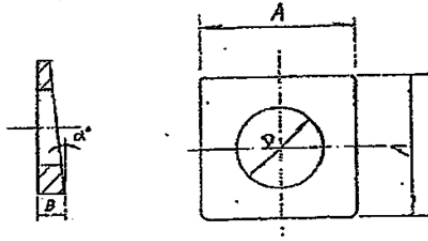

บริษัท เค. วี. เอส. เอ็นจิเนียริง จำกัด

KVS-SL-052

43 ตรอกวัดสามง่าม แขวงรองเมือง เขตปทุมวัน กรุงเทพฯ 10330

โทร. 02-214-0101 แฟกซ์. 02-214-0202 www.kvsengineer.com

แหวนเตเปอร์ 5 องศา (TW-5) SUS 304

ขนาด		D	A	5°	B	ราคา
มิล	หุน					
8	5/16"	9	22	4.5	4.5	-
10	3/8"	11	22	4.5	4.5	-
12	1/2"	14	25	4.5	4.5	44.00
16	5/8"	17.5	31	6.0	6.0	66.00
20	3/4"	22	39	6.0	6.0	93.50
22	7/8"	24	43	6.0	6.0	-
24	1"	26	48	7.0	7.0	187.00
27	1.1/8"	28	50	7.0	7.0	-
30	1.1/4"	32	58	8.0	8.0	-

แหวนเตเปอร์ 5 องศา (TW-5) SUS 316 DIN435

ขนาด	D	A	B	H	ราคา
M8	9	22	22	4.6	-
M10	11	22	22	4.6	-
M12	13.5	26	30	6.2	-
M16	17.5	32	36	7.5	-
M20	22	40	44	9.2	220.00
M22	24	44	50	10.0	-
M24	26	56	56	10.8	-
M27	30	56	56	10.8	-