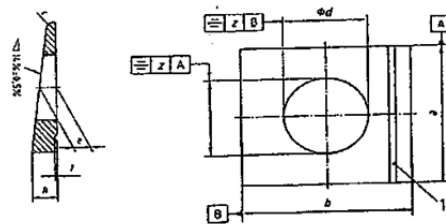

บริษัท เค. วี. เอส. เอ็นจิเนียริง จำกัด

KVS-SL-052

43 ตรอกวัดสามง่าม แขวงรองเมือง เขตปทุมวัน กรุงเทพฯ 10330

โทร. 02-214-0101 แฟกซ์. 02-214-0202 www.kvsengineer.com

แหวนเตเปอร์ 5 องศา (TW-5) SUS 304

ขนาด		D	A	5°	B	ราคา
มิล	หุน					
8	5/16"	9	22	4.5	4.5	-
10	3/8"	11	22	4.5	4.5	-
12	1/2"	14	25	4.5	4.5	44.00
16	5/8"	17.5	31	6.0	6.0	66.00
20	3/4"	22	39	6.0	6.0	93.50
22	7/8"	24	43	6.0	6.0	-
24	1"	26	48	7.0	7.0	187.00
27	1.1/8"	28	50	7.0	7.0	-
30	1.1/4"	32	58	8.0	8.0	-

แหวนเตเปอร์ 5 องศา (TW-5) SUS 316 DIN435

ขนาด	D	A	B	H	ราคา
M8	9	22	22	4.6	-
M10	11	22	22	4.6	-
M12	13.5	26	30	6.2	-
M16	17.5	32	36	7.5	-
M20	22	40	44	9.2	220.00
M22	24	44	50	10.0	-
M24	26	56	56	10.8	-
M27	30	56	56	10.8	-