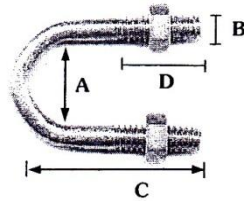

บริษัท เค. วี. เอส. เอ็นจิเนียริง จำกัด

KVS-SL-025

43 ตรอกวัดสามง่าม แขวงรองเมือง เขตปทุมวัน กรุงเทพฯ 10330

โทร. 02-214-0101 แฟกซ์. 02-214-0202 www.kvsengineer.com

น๊อตตัว "ยู" สแตนเลส

ขนาด	ใช้รัดท่อ	วัดวงใน (A)	แกน (B)	ความยาว วงใน-ปลาย (C)	เกลียวยาว (D)	ราคาตัวละ
3/8"	3/8"	3/4"	1/4"	1.1/2"	7/8"	22.00
1/2"	1/2"	7/8"	1/4"	1.1/2"	7/8"	22.00
3/4"	3/4"	1.1/8"	1/4"	1.3/4"	1"	23.10
1"	1"	1.3/8"	1/4"	2.1/4"	1.1/8"	24.20
1"	1"	1.3/8"	5/16"	2.1/4"	1.1/8"	39.60
1.1/4"	1"	1.1/2"	5/16"	2.1/4"	1.1/8"	41.80
1.1/2"	1.1/4"	1.3/4"	5/16"	2.1/2"	1.1/4"	44.00
1.3/4"	1.1/2"	2"	5/16"	2.1/2"	1.1/2"	47.30
2"	1.3/4"	2.1/4"	5/16"	3"	1.1/2"	48.40
2.1/4"	2"	2.1/2"	5/16"	3"	1.5/8"	52.80
2.1/2"	2.1/4"	2.3/4"	5/16"	3.1/2"	1.5/8"	56.10
2.3/4"	2.1/2"	3"	5/16"	3.1/2"	1.3/4"	61.60
3"	2.3/4"	3.1/4"	5/16"	4.1/4"	1.3/4"	63.80
3.1/2"	3"	3.1/2"	3/8"	4.1/2"	2"	99.00
4"	3.1/2"	4"	3/8"	5"	2"	103.40
4.1/2"	4"	4.1/2"	3/8"	5.3/4"	2"	115.50
5"	4.1/2"	5"	3/8"	6.3/4"	2.1/4"	121.00
5.1/2"	5"	5.1/2"	3/8"	6.3/4"	2.1/4"	137.50
6"	5.1/2"	6"	3/8"	8"	2.1/2"	154.00
6.1/2"	6"	6.1/2"	3/8"	8"	2.1/2"	165.00
7"	6.1/2"	7"	3/8"	8.1/4"	2.3/4"	176.00
7.1/2"	7"	7.1/2"	3/8"	9"	2.3/4"	198.00
8"	7.1/2"	8"	3/8"	9.1/4"	3"	220.00
8.1/2"	8"	8.1/2"	3/8"	10.1/2"	3"	242.00
9.1/2"	9"	9.1/2"	3/8"	11"	3"	275.00
10.1/2"	10"	10.1/2"	3/8"	12"	3.1/2"	297.00
12"	11"	12"	3/8"	14.3/4"	4"	330.00
12.1/2"	12"	12.1/2"	3/8"	16"	4"	352.00