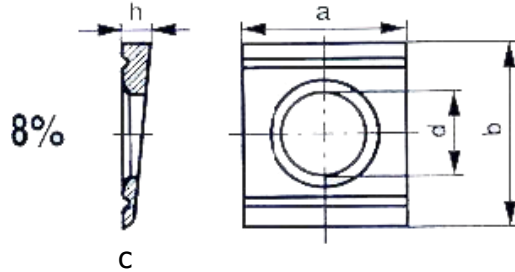

แหวนเตเปอร์ 5 องศา (TW-5)

ขนาด		D	A	5°	B	BTPZ	BTPH
มิล	หุน					ชุบขาว-รู้ง	ชุบ H.D.G
						BTPYZ	
8	5/16"	9	22	4.5	4.5	4.40	-
10	3/8"	11	22	4.5	4.5	4.40	5.50
12	1/2"	14	25	4.5	4.5	4.95	6.05
16	5/8"	17.5	31	6.0	6.0	6.60	7.70
20	3/4"	22	39	6.0	6.0	11.00	12.10
22	7/8"	24	43	6.0	6.0	16.50	18.70
24	1"	26	48	7.0	7.0	22.00	25.30
27	1.1/8"	28	50	7.0	7.0	27.50	30.80
30	1.1/4"	32	58	8.0	8.0	33.00	36.30

แหวนเตเปอร์ 8% (DIN 434)

ขนาด		d	a	b	c	h	BTP-8	BTPZ-8	BTPH-8
มิล	หุน						ไม่ชุบ	ชุบขาว	HDG.
10	3/8"	11	22	22	2.0	3.8	6.60	7.70	8.80
12	1/2"	14	26	30	2.5	4.9	7.15	8.25	9.35
14	9/16"	16	32	36	3.0	5.9	8.80	9.90	11.00
16	5/8"	18	32	36	3.0	5.9	9.90	11.00	12.10
20	3/4"	22	40	44	3.5	7.0	15.40	16.50	17.60
22	7/8"	24	44	50	4.0	8.0	20.90	23.10	25.30
24	1"	26	56	56	4.0	8.5	27.50	30.80	35.20
27	1.1/8"	30	56	56	4.0	8.5	30.80	34.10	38.50
30	1.1/4"	33	62	62	4.0	9.0	38.50	41.80	46.20