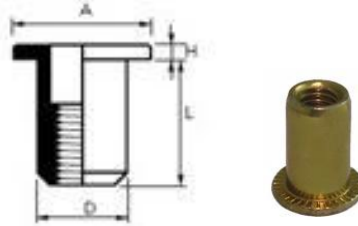

บริษัท เค. วี. เอส. เอ็นจิเนียริง จำกัด

KVS-077

43 ตรอกวัดสามง่าม แขวงรองเมือง เขตปทุมวัน กรุงเทพฯ 10330

โทร. 02-214-0101 แฟกซ์. 02-214-0202 www.kvsengineer.com

รีเวทนต์ (RIVET NUT) หัวเตเปอร์ (PFP) ZINC

| THREAD SIZE | D | L | A | H | Grip Range | ราคา |
|-------------|------|------|------|-----|------------|-------|
| M5 x 0.8 | 6.9 | 11.8 | 10.0 | 1.0 | 0.5 - 2.5 | 2.20 |
| M6 x 1.0 | 9.0 | 14.5 | 12.9 | 1.5 | 0.5 - 3.0 | 2.75 |
| M8 x 1.25 | 11.0 | 16.5 | 15.0 | 1.5 | 1.0 - 4.0 | 3.30 |
| M10 x 1.5 | 12.9 | 19.0 | 16.7 | 1.5 | 1.0 - 5.0 | 5.50 |
| M12 x 1.75 | 16.0 | 25.0 | 18.0 | 1.5 | 1.0 - 6.0 | 16.50 |

รีเวทนต์ (REVET NUT) หัวเตเปอร์ (ADL) ZINC

| THREAD SIZE | GRIP RANGE | HOLD SIZE | D mm | L mm | A mm | H mm | ราคา |
|-------------|------------|-----------|------|------|------|------|-------|
| M5 x 0.8 | 0.5 - 3.0 | 7.2 | 7.1 | 12.0 | 8.1 | 0.6 | 2.20 |
| M6 x 1.0 | 0.7 - 3.5 | 9.6 | 9.5 | 15.0 | 10.5 | 0.6 | 2.75 |
| M8 x 1.25 | 1.0 - 3.5 | 10.6 | 10.5 | 16.0 | 11.5 | 0.6 | 3.30 |
| M10 x 1.5 | 1.0 - 4.0 | 12.8 | 12.7 | 20.0 | 13.9 | 0.6 | 5.50 |
| M12 x 1.75 | 1.0 - 6.0 | 16.0 | 15.9 | 24.9 | 14.1 | 0.6 | 16.50 |

ปืนลมยิงรีเวท AIR PULL-SETTERS

| NO. | ขนาด | ราคา |
|----------|---------|-----------|
| LG - 801 | M3, M4 | 14,850.00 |
| LG - 802 | M5, M6 | 14,850.00 |
| LG - 803 | M8, M10 | 15,950.00 |

** บริษัทฯ ขอสงวนสิทธิ์ในการเปลี่ยนแปลงราคาและจำนวนโดยไม่ต้องแจ้งให้ทราบล่วงหน้า รวมทั้งข้อผิดพลาดอันเนื่องจากการพิมพ์ **