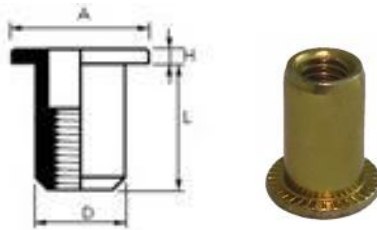

บริษัท เค. วี. เอส. เอ็นจิเนียริง จำกัด

KVS-077

43 ตรอกวัดสามง่าม แขวงรองเมือง เขตปทุมวัน กรุงเทพฯ 10330

โทร. 02-214-0101 แฟกซ์. 02-214-0202 www.kvsengineer.com

รีเวทนต์ (RIVET NUT) หัวเตเปอร์ (PFP) ZINC

| THREAD SIZE | D | L | A | H | Grip Range | ราคา |
|-------------|------|------|------|-----|------------|-------|
| M5 x 0.8 | 6.9 | 11.8 | 10.0 | 1.0 | 0.5 - 2.5 | 2.20 |
| M6 x 1.0 | 9.0 | 14.5 | 12.9 | 1.5 | 0.5 - 3.0 | 2.75 |
| M8 x 1.25 | 11.0 | 16.5 | 15.0 | 1.5 | 1.0 - 4.0 | 3.30 |
| M10 x 1.5 | 12.9 | 19.0 | 16.7 | 1.5 | 1.0 - 5.0 | 5.50 |
| M12 x 1.75 | 16.0 | 25.0 | 18.0 | 1.5 | 1.0 - 6.0 | 16.50 |

รีเวทนต์ (REVET NUT) หัวเตเปอร์ (ADL) ZINC

| THREAD SIZE | GRIP RANGE | HOLD SIZE | D mm | L mm | A mm | H mm | ราคา |
|-------------|------------|-----------|------|------|------|------|-------|
| M5 x 0.8 | 0.5 - 3.0 | 7.2 | 7.1 | 12.0 | 8.1 | 0.6 | 2.20 |
| M6 x 1.0 | 0.7 - 3.5 | 9.6 | 9.5 | 15.0 | 10.5 | 0.6 | 2.75 |
| M8 x 1.25 | 1.0 - 3.5 | 10.6 | 10.5 | 16.0 | 11.5 | 0.6 | 3.30 |
| M10 x 1.5 | 1.0 - 4.0 | 12.8 | 12.7 | 20.0 | 13.9 | 0.6 | 5.50 |
| M12 x 1.75 | 1.0 - 6.0 | 16.0 | 15.9 | 24.9 | 14.1 | 0.6 | 16.50 |

ปืนลมยิงรีเวท AIR PULL-SETTERS

| NO. | ขนาด | ราคา |
|----------|---------|-----------|
| LG - 801 | M3, M4 | 14,850.00 |
| LG - 802 | M5, M6 | 14,850.00 |
| LG - 803 | M8, M10 | 15,950.00 |

** บริษัทฯ ขอสงวนสิทธิ์ในการเปลี่ยนแปลงราคาและจำนวนโดยไม่ต้องแจ้งให้ทราบล่วงหน้า รวมทั้งข้อผิดพลาดอันเนื่องจากการพิมพ์ **