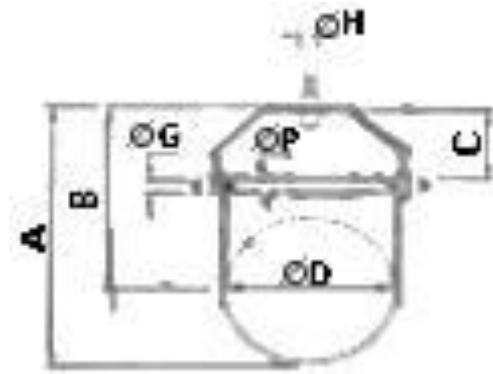

MATERIAL : HOT-ROLLED STEEL

FINISH : ELECTRO-ZINC OR HOT-DIPPED GALVANIZED

SC : STANDARD CLEVIS HANGER	ขนาดท่อ Pipe Size (inch)	Hanger ID Ø D (mm)	A (mm)	B (mm)	C (mm)	ขนาดลวด Ø H (inch)	Material Size (mm)		Tube Ø P (mm)	Ø G (inch)	จำนวน PACKING (PCS/BOX)	ราคา	ราคา
							Upper	Lower				ชุปซิงค์	ชุปสังกะสี
												sc	sc-1
	1/2"	20	69.5	56	19.5	3/8"	25 x 2.5	25 x 2.0	-	1/4"	200	18.70	21.45
	3/4"	30	87.5	70	30	3/8"	25 x 2.5	25 x 2.0	-	1/4"	170	19.80	23.65
	1"	39	95.5	72.5	30.5	3/8"	25 x 2.5	25 x 2.0	-	1/4"	110	22.00	25.85
	1.1/4"	46	103	76	30.5	3/8"	25 x 2.5	25 x 2.3	-	1/4"	130	23.10	27.50
	1.1/2"	52	114	84.5	35	3/8"	25 x 2.5	25 x 2.3	-	5/16"	80	26.40	31.90
	2"	66	128	95	38.5	3/8"	25 x 2.5	25 x 2.3	-	5/16"	70	30.80	36.30
	2.1/2"	82	147	106	36	1/2"	30 x 4.0	30 x 2.5	12.7	5/16"	40	49.50	60.50
	3"	90	177.5	132.5	44	1/2"	30 x 4.0	30 x 2.5	12.7	5/16"	30	62.70	77.00
	4"	120	206.5	146.5	52.5	1/2"	30 x 4.0	30 x 2.5	12.7	3/8"	20	75.90	93.50
	5"	146	257	184	65.5	5/8"	32 x 5.0	32 x 4.0	15.9	1/2"	14	132.00	170.50
	6"	172	302	216	88	5/8"	38 x 5.0	38 x 4.0	15.9	1/2"	6	181.50	214.50
	8"	222	385	274	101.5	5/8"	38 x 9.0	38 x 5.0	15.9	1/2"	5	269.50	330.00
	10"	274	461	324	118.5	7/8"	50 x 9.0	50 x 6.0	22.2	3/4"	5	511.50	649.00
	12"	324	543	372	145	7/8"	50 x 9.0	50 x 6.0	22.2	3/4"	5	539.00	682.00
	14"	360	360	406	145	7/8"	50 x 12	50 x 6.0	22.2	3/4"	5	638.00	814.00