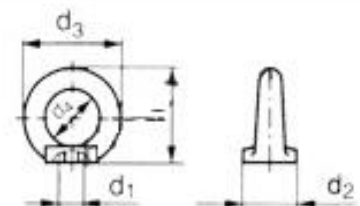

อายโบลท์ (รู้ง) DIN

ขนาด (d ₁)	h	b	d ₂	d ₃	d ₄	k	จุก	ราคาตัวละ
1/4" - 20	36	13	36	20	20	8	100	22.00
5/16" - 18	36	13	36	20	20	8	100	25.30
3/8" - 16	45	17	45	25	25	10	50	31.90
1/2" - 12	53	20.5	54	30	30	12	25	37.40
5/8" - 11	62	27	63	35	35	14	25	57.20
3/4" - 10	71	30	72	40	40	16	25	88.00
1" - 8	90	36	90	50	50	20	10	209.00
1.1/4" - 7	109	45	108	65	60	24	5	440.00
1.1/2" - 6	128	54	126	75	70	28	5	880.00
1.3/4" - 5	168	68	166	100	90	38	5	1,760.00
2" - 4.5	168	68	166	100	90	38	5	2,750.00
2.1/2" - 4	208	90	206	120	110	48	5	5,720.00
M 6 - 1.0	36	13	36	20	20	8	100	22.00
M 8 - 1.25	36	13	36	20	20	8	100	25.30
M 10 - 1.5	45	17	45	25	25	10	50	31.90
M 12 - 1.75	53	20.5	54	30	30	12	25	37.40
M 14 - 2.0	62	27	63	35	35	14	25	51.70
M 16 - 2.0	62	27	63	35	35	14	25	57.20
M 20 - 2.5	71	30	72	40	40	16	25	88.00
M 22 - 2.5	90	36	90	50	50	20	10	225.50
M 24 - 3.0	90	36	90	50	50	20	10	209.00
M 30 - 3.5	109	45	108	65	60	24	5	440.00
M 36 - 4.0	128	54	126	75	70	28	5	880.00
M 42 - 4.5	147	63	144	85	80	32	5	1,760.00
M 48 - 5.0	168	68	166	100	90	38	5	2,750.00
M 64 - 6.0	208	90	206	120	110	48	5	5,720.00

อายนัท (รู้ง) DIN

ขนาด (d ₁)	h	d ₂	d ₃	d ₄	k	จุก	ราคาตัวละ
1/4" - 20	36	36	20	20	6	100	25.30
5/16" - 18	36	36	20	20	8	100	27.50
3/8" - 16	45	45	25	25	10	50	35.20
1/2" - 12	53	54	30	30	12	25	46.20
5/8" - 11	62	63	35	35	14	25	62.70
3/4" - 10	71	72	40	40	16	25	101.20
1" - 8	90	90	50	50	20	10	231.00
M 6 - 1.0	36	36	20	20	6	100	25.30
M 8 - 1.25	36	36	20	20	8	100	27.50
M 10 - 1.5	45	45	25	25	10	50	35.20
M 12 - 1.75	53	54	30	30	12	25	46.20
M 14 - 2.0	62	63	35	35	14	25	49.50
M 16 - 2.0	62	63	35	35	14	25	62.70
M 20 - 2.5	71	72	40	40	16	25	101.20
M 24 - 3.0	90	90	50	50	20	10	231.00
M 30 - 3.5	109	108	65	60	24	10	506.00
M 36 - 4.0	128	126	75	70	28	10	990.00