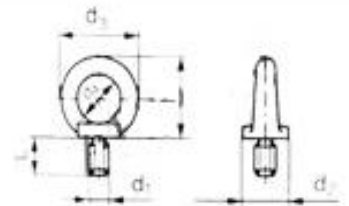

อายโบลท์ (รู้ง) DIN

ขนาด (d ₁)	h	b	d ₂	d ₃	d ₄	k	จุก	ราคาตัวละ
1/4" - 20	36	13	36	20	20	8	100	22.00
5/16" - 18	36	13	36	20	20	8	100	25.30
3/8" - 16	45	17	45	25	25	10	50	31.90
1/2" - 12	53	20.5	54	30	30	12	25	37.40
5/8" - 11	62	27	63	35	35	14	25	57.20
3/4" - 10	71	30	72	40	40	16	25	88.00
1" - 8	90	36	90	50	50	20	10	209.00
1.1/4" - 7	109	45	108	65	60	24	5	440.00
1.1/2" - 6	128	54	126	75	70	28	5	880.00
1.3/4" - 5	168	68	166	100	90	38	5	1,760.00
2" - 4.5	168	68	166	100	90	38	5	2,750.00
2.1/2" - 4	208	90	206	120	110	48	5	5,720.00
M 6 - 1.0	36	13	36	20	20	8	100	22.00
M 8 - 1.25	36	13	36	20	20	8	100	25.30
M 10 - 1.5	45	17	45	25	25	10	50	31.90
M 12 - 1.75	53	20.5	54	30	30	12	25	37.40
M 14 - 2.0	62	27	63	35	35	14	25	51.70
M 16 - 2.0	62	27	63	35	35	14	25	57.20
M 20 - 2.5	71	30	72	40	40	16	25	88.00
M 22 - 2.5	90	36	90	50	50	20	10	225.50
M 24 - 3.0	90	36	90	50	50	20	10	209.00
M 30 - 3.5	109	45	108	65	60	24	5	440.00
M 36 - 4.0	128	54	126	75	70	28	5	880.00
M 42 - 4.5	147	63	144	85	80	32	5	1,760.00
M 48 - 5.0	168	68	166	100	90	38	5	2,750.00
M 64 - 6.0	208	90	206	120	110	48	5	5,720.00

อายนัท (รู้ง) DIN

ขนาด (d ₁)	h	d ₂	d ₃	d ₄	k	จุก	ราคาตัวละ
1/4" - 20	36	36	20	20	6	100	25.30
5/16" - 18	36	36	20	20	8	100	27.50
3/8" - 16	45	45	25	25	10	50	35.20
1/2" - 12	53	54	30	30	12	25	46.20
5/8" - 11	62	63	35	35	14	25	62.70
3/4" - 10	71	72	40	40	16	25	101.20
1" - 8	90	90	50	50	20	10	231.00
M 6 - 1.0	36	36	20	20	6	100	25.30
M 8 - 1.25	36	36	20	20	8	100	27.50
M 10 - 1.5	45	45	25	25	10	50	35.20
M 12 - 1.75	53	54	30	30	12	25	46.20
M 14 - 2.0	62	63	35	35	14	25	49.50
M 16 - 2.0	62	63	35	35	14	25	62.70
M 20 - 2.5	71	72	40	40	16	25	101.20
M 24 - 3.0	90	90	50	50	20	10	231.00
M 30 - 3.5	109	108	65	60	24	10	506.00
M 36 - 4.0	128	126	75	70	28	10	990.00