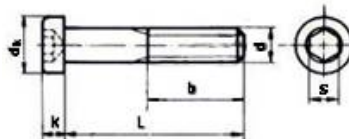

ขนาด	4 mm	6 mm	8 mm	10 mm	12 mm	16 mm
เกลียว	0.7	1.0	1.25	1.5	1.75	2.0
กุกุญแจ	3.0	5.0	6.0	8.0	10.0	14.0
40 mm	-	3.03	-	-	-	-
45 mm	-	3.58	4.40	6.60	-	-
50 mm	4.13	4.13	5.50	7.70	-	-
60 mm	-	-	-	-	15.40	-
65 mm	-	4.95	7.70	11.00	16.50	27.50
75 mm	-	6.05	-	-	-	-
80 mm	-	-	11.00	15.40	19.80	33.00
100 mm	-	-	14.30	20.90	24.20	39.60
110 mm	-	-	-	24.20	27.50	-

ขนาด	10 mm	12 mm	12 mm	16 mm
เกลียว	1.25	1.25	1.5	1.5
กุกุญแจ	8.0	10.0	10.0	14.0
20 mm	6.60	-	-	-
25 mm	7.70	12.10	12.10	-
30 mm	8.80	13.75	13.75	-
35 mm	9.90	15.40	15.40	-
40 mm	11.00	16.50	16.50	33.00
45 mm	12.10	17.60	17.60	35.20
50 mm	13.20	19.80	19.80	37.40
55 mm	14.30	20.90	20.90	39.60
60 mm	15.40	23.10	23.10	44.00
65 mm	17.60	23.65	23.65	46.20
70 mm	19.80	24.20	24.20	49.50
75 mm	22.00	27.50	27.50	51.70
80 mm	24.20	28.60	28.60	55.00
90 mm	26.40	33.00	33.00	60.50
100 mm	28.60	-	-	-
110 mm	30.80	-	-	-
120 mm	33.00	-	-	-

ขนาด	3/8"
1.1/4" NF	22.00

สกรูหัวจมด้า หัวบาง เกรด 8.8

d1	M4	M4	M5	M6	M8	M10	M12	M16	M20	M24
d2	5.5	7	8.5	10	13	16	18	24	30	36
b	12	14	16	18	22	26	30	38	46	54
k	2	2.8	3.5	4	5	6	7	9	11	13
s	2	2.5	3	4	5	7	8	12	14	17
t	1.5	2.3	2.7	3	3.8	4.5	5	5.5	7.5	8
h max	1.5	2.1	2.4	3	3.75	4.5	5.25	6	7.5	9

ขนาด	ราคา
10 x 1.5 x 20	4.95
10 x 1.5 x 40	8.25
12 x 1.75 x 25	8.25
12 x 1.75 x 30	9.35
12 x 1.75 x 40	11.00