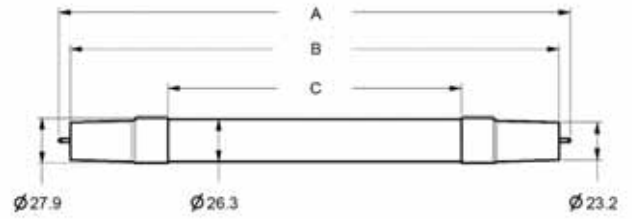

LED TUBE LIGHT

T8