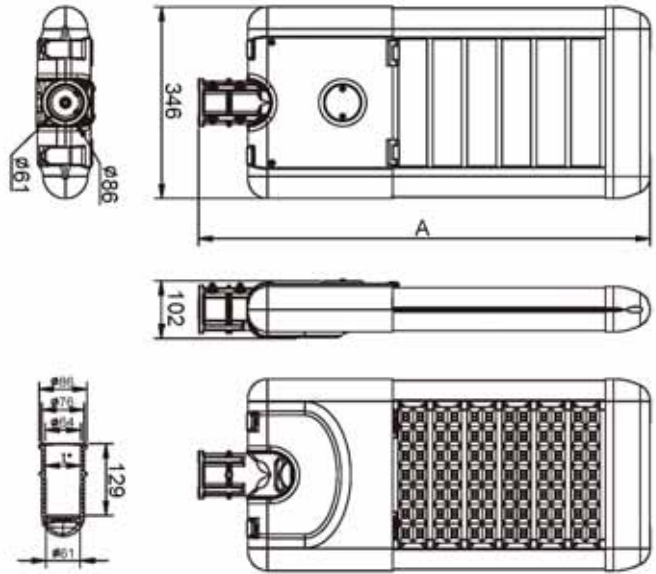

LED STREET LIGHT

TIS 1955-2551

Model Number	Wattage	Lumen	Input Voltage	Pf	Temp Color	CRI	A	Chip Brand	Driver Brand	Life Span	Warranty
KC-ST60100KSE-A	60 W	6000 lm	120-277V	>0.95	4700-5300K	>70	385 mm	Philips	Zhong Hen	50,000 Hrs.	3 Years
KC-ST60100KS-A	60 W	6000 lm	120-277V	>0.95	4700-5300K	>70	564 mm	Cree	Philips	50,000 Hrs.	3 Years
KC-ST90100KS-A	90 W	9000 lm	120-277V	>0.95	4700-5300K	>70	626 mm	Cree	Philips	50,000 Hrs.	3 Years
KC-ST120100KS-A	120 W	12000 lm	120-277V	>0.95	4700-5300K	>70	688 mm	Cree	Philips	50,000 Hrs.	3 Years
KC-ST150100KS-A	150 W	15000 lm	120-277V	>0.95	4700-5300K	>70	750 mm	Cree	Philips	50,000 Hrs.	3 Years
KC-ST180100KS-A	180 W	18000 lm	120-277V	>0.95	4700-5300K	>70	812 mm	Cree	Philips	50,000 Hrs.	3 Years
KC-ST240100KS-A	240 W	24000 lm	120-277V	>0.95	4700-5300K	>70	936 mm	Cree	Philips	50,000 Hrs.	3 Years