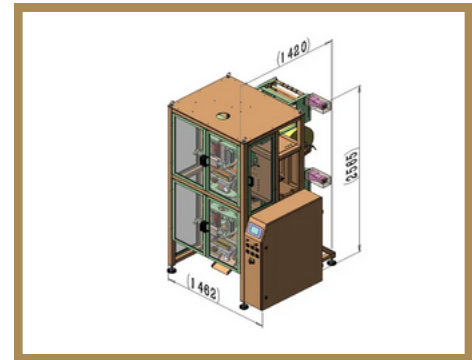

PM-420-BIB

**PM-420P-BIB with auger screw filler
& vacuum transfer elevator refiller**

ข้อมูลทางเทคนิค/Technical Specification

การใช้งาน

เหมาะสำหรับสินค้าประเภทผงกาแฟหรือเมล็ดกาแฟที่ต้องการบรรจุถุงชั้นในและถุงอลูมิเนียมฟอยล์ชั้นนอกในเครื่องเดียว