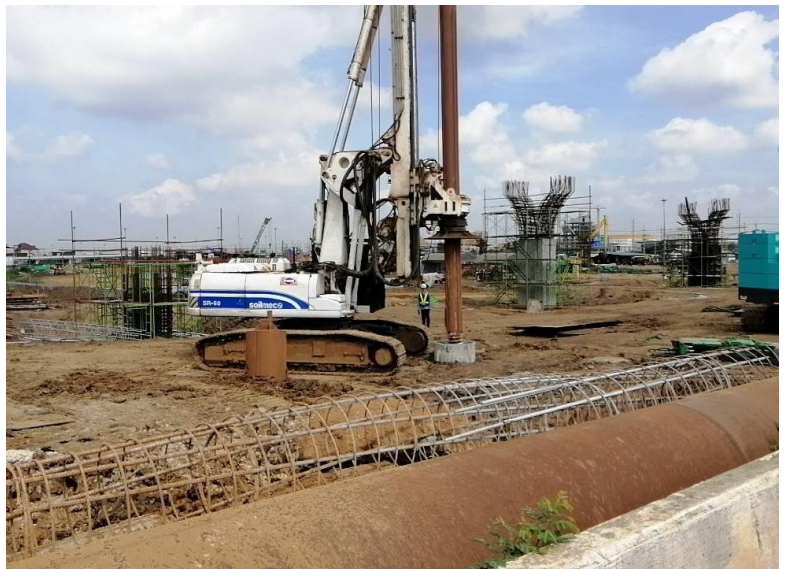

งานรับเหมาเสาเข็มเจาะ