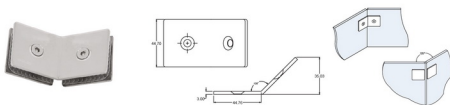

SUS304 Stainless Steel Glass Clip No. GC135 ตัวหนีบสแตนเลสกระจกห้องน้ำ รุ่น GC135