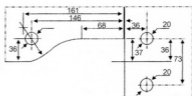

Door Clips No.SL-30 ตัวหนีบสแตนเลสช่องแสงบนชนิดจุดหมุน พร้อมเกล็ดยึดติดผนัง No.SL-30

SUS304 Stainless Steel Glass Fitting

อุปกรณ์ติดตั้งประตูกระจกสแตนเลส SUS304

Door Clips No.SL-41L

ตัวหนีบสแตนเลสช่องแสงบน และข้างมีคิ้ว No.SL-41L