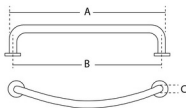

Door Handle No. GHO

Model	A	B	C
GHO333025	330	305	∅ 25
GHO373525	375	350	∅ 25
GHO383532	382	350	∅ 32
GHO484532	482	450	∅ 32

6

Door Handle No. GHQ

Model	A	B	C
GHQ494540	490	450	∅ 20x40
GHQ646040	640	600	∅ 20x40
GHQ848040	840	800	∅ 20x40
GHQ10410040	1040	1000	∅ 20x40
GHQ12412040	1240	1200	∅ 20x40

Door Handle No. GH2Q

Model	A	B	C
GH2Q8480	840	800	∅ 40x20
GH2Q104100	1040	1000	∅ 40x20

SUS304 Stainless Steel Door Handle

มือจับประตูสแตนเลส SUS304

Door Handle No.GHC

Model	A	B	C
GHC333025	330	305	∅ 25

Door Handle No.GH2C

Model	A	B	C
GH2C333025	330	310	∅ 25

Door Handle No.GHL

Model	A	B	C
GHL4825	480	277	∅ 25
GHL5025	500	305	∅ 25

SUS304 Stainless Steel Handle No.HC180, 215 ,250

มือจับสแตนเลส SUS304 รุ่น HC180, 215, 250

Model	A	B	C
HC180	199	180	∅ 19
HC215	234	215	∅ 19
HC250	269	250	∅ 19