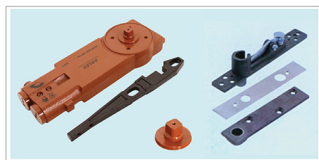

DOOR SIZE (mm.)	SPRING TENSION
UP TO 800	LIGHT
UP TO 1000	MEDIUM
UP TO 1200	HEAVY