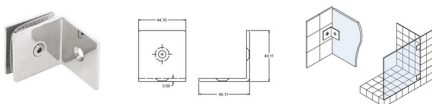

SUS304 Stainless Steel Glass Clip No. GC90 ตัวหนีบสแตนเลสกระจกห้องน้ำ รุ่น GC90

SUS304 Stainless Steel Glass Clip No. GC90W ตัวหนีบสแตนเลสกระจกห้องน้ำ รุ่น GC90W