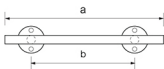

No.	a	b	color
37192	370 mm	192 mm	Silver, Gold