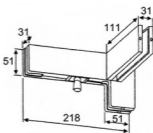

Door Clips No.SL-41R

ตัวหนีบสแตนเลสช่องแสงบน และข้างมีคิ้ว No.SL-41R