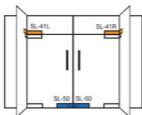

Door Clips No.SL-30 ตัวหนีบสแตนเลสช่องแสงบนชนิดจุดหมุน พร้อมเกล็ดยึดติดผนัง No.SL-30

SUS304 Stainless Steel Glass Fitting

อุปกรณ์ติดตั้งประตูกระจกสแตนเลส SUS304

Door Clips No.SL-41L

ตัวหนีบสแตนเลสช่องแสงบน และข้างมีคิ้ว No.SL-41L