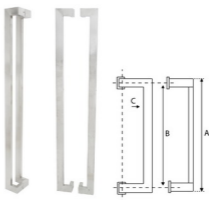

Door Handle No. GHO

Model	A	B	C
GHO333025	330	305	∅ 25
GHO373525	375	350	∅ 25
GHO383532	382	350	∅ 32
GHO484532	482	450	∅ 32

6

Door Handle No. GHQ

Model	A	B	C
GHQ494540	490	450	∅ 20x40
GHQ646040	640	600	∅ 20x40
GHQ848040	840	800	∅ 20x40
GHQ10410040	1040	1000	∅ 20x40
GHQ12412040	1240	1200	∅ 20x40

Door Handle No. GH2Q

Model	A	B	C
GH2Q8480	840	800	∅ 40x20
GH2Q104100	1040	1000	∅ 40x20

SUS304 Stainless Steel Door Handle

มือจับประตูสแตนเลส SUS304

Door Handle No.GHC

Model	A	B	C
GHC333025	330	305	∅ 25

Door Handle No.GH2C