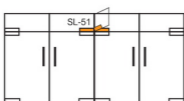

SUS304 Stainless Steel Glass Fitting

อุปกรณ์ติดตั้งประตูกระจกสแตนเลส SUS304

Door Clips No.SL-51

ตัวหนีบสแตนเลสช่องแสงคู่มือรีบ No.SL-51