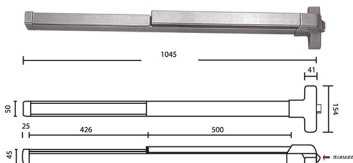

- Body is made of Paint Coated Steel.
- Latch is made of Stainless Steel.
- Push the door for exit without using key to open.
- The door will be locked automatically.
- UL approved 3 hours fire rated.
- The length can be cut as your door size.

- วัสดุคานทำจาก เหล็กเคลือบสี
- สลักกลอนเป็นสแตนเลส
- ใช้มลักเพื่อเปิดออกด้านนอกได้ทันทีโดยไม่ต้องใช้กุญแจ
- ประตูจะล็อกโดยอัตโนมัติเมื่อถูกปิด
- UL Approved 3 hrs. Fire rated
- ความยาวตัดได้ตามขนาดประตู