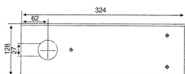

Model	MAX Door Width (mm)	MAX Door Weight (kg)	Closing Force (N.M)
FC-84 (Load 1000 mm)	1000	100	20 (EN3)
FC-84 (Load 1200 mm)	1200	125	35 (EN4)

SUS304 Stainless Steel Cover ฝาปิดสแตนเลส SUS304

6

Door Closer - Overhead Type No.OC-86

ใช้ติดตั้งในช่องบน No.OC-86