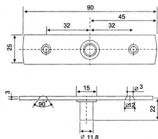

SUS304 Stainless Steel Glass Fitting อุปกรณ์ติดตั้งกระจกสแตนเลส SUS304

Stainless Steel Door Fitting No.AS-140 แกนหมุนผนังเพดานสแตนเลส No.AS-140