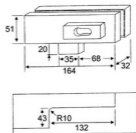

Door Clips No.SL-50

ตัวหนีบสแตนเลสพร้อมล้อคกับพื้น No.SL-50