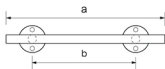

Brass Handle No.5500 AB, AC, PB

มือจับทองเหลือง รุ่น 5500 AB, AC, PB

6

No.	a	b	color
5500	330 mm	185 mm	AB , AC ,PB

Alloy Handle No.35192 Bundle - MAB, MAC, MSN

มีขั้วจับอัลลอยด์ รุ่น 35192 ลายตรง - MAB, MAC, MSN