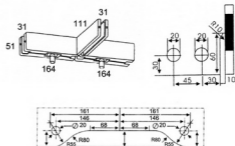

SUS304 Stainless Steel Glass Fitting

อุปกรณ์ติดตั้งประตูกระจกสแตนเลส SUS304

Door Clips No.SL-51

ตัวหนีบสแตนเลสช่องแสงคู่มือรีบ No.SL-51