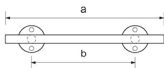

Alloy Handle No.42225 Dot - Silver , Gold, MAB, MAC

มือจับอัลลอยด์ รุ่น 42225 สายจุด - Silver, Gold, MAB, MAC

No.	a	b	color
42225	420 mm	225 mm	Silver, Gold, MAB, MAC