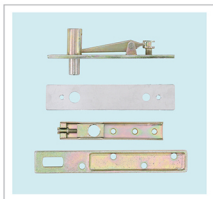

Door Fitting No.AS-110 ชุดจุดหมุนบนพร้อมอุปกรณ์ No.AS-110