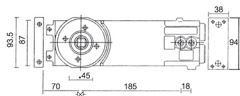

Door Closer - Floor Type No.FC-84

ใช้ติดตั้งพื้น No.FC-84

Model	MAX Door Width (mm)	MAX Door Weight (kg)	Closing Force (N.M)
FC-84 (Load 1000 mm)	1000	100	20 (EN3)
FC-84 (Load 1200 mm)	1200	125	35 (EN4)

SUS304 Stainless Steel Cover ฝาปิดสแตนเลส SUS304

6

Door Closer - Overhead Type No.OC-86

ใช้ติดตั้งในช่องบน No.OC-86

DOOR SIZE (mm.)	SPRING TENSION
UP TO 800	LIGHT
UP TO 1000	MEDIUM
UP TO 1200	HEAVY