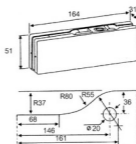

บริษัท โซล็กซ์ จำกัด ขอสงวนสิทธิ์ในภาพและผลิตภัณฑ์ที่มีลักษณะดังกล่าว

SUS304 Stainless Steel Glass Fitting

อุปกรณ์ติดตั้งประตูกระจกสแตนเลส SUS304

Door Clips No.SL-10 ตัวหนีบสแตนเลสช่องแสงล่าง No.SL-10

Door Clips No.SL-20 ตัวหนีบสแตนเลสช่องแสงบน No.SL-20