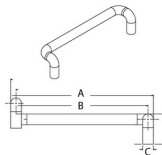

SUS304 Stainless Steel Glass Clip No. GC180 ตัวหนีบสแตนเลสกระจกห้องน้ำ รุ่น GC180

SUS304 Stainless Steel Door Handle

มือจับประตูกระจกสแตนเลส SUS304

Door Handle No. GHH

Model	A	B	C
GHH453025	450	300	∅ 25
GHH604532	600	450	∅ 32
GHH806032	800	600	∅ 32
GHH1008032	1000	800	∅ 32
GHH1208032	1200	800	∅ 32

Door Handle No. GHO

Model	A	B	C
GHO333025	330	305	∅ 25
GHO373525	375	350	∅ 25
GHO383532	382	350	∅ 32
GHO484532	482	450	∅ 32

6

Door Handle No. GHQ

Model	A	B	C
GHQ494540	490	450	∅ 20x40
GHQ646040	640	600	∅ 20x40
GHQ848040	840	800	∅ 20x40
GHQ10410040	1040	1000	∅ 20x40
GHQ12412040	1240	1200	∅ 20x40

Door Handle No. GH2Q

Model	A	B	C
GH2Q8480	840	800	∅ 40x20
GH2Q104100	1040	1000	∅ 40x20

SUS304 Stainless Steel Door Handle

มือจับประตูสแตนเลส SUS304

Door Handle No.GHC

Model	A	B	C
GHC333025	330	305	∅ 25

Door Handle No.GH2C