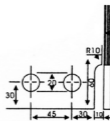

Door Clips No.SL-62

ตัวหนีบสแตนเลสกระจก 4 มุม มีคู่มือรีบ No.SL-62