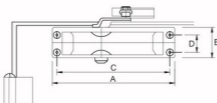

* H = Hold (รูติดตั้ง)