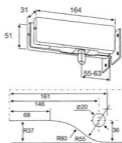

Door Clips No.SL-30 ตัวหนีบสแตนเลสช่องแสงบนชนิดจุดหมุน พร้อมเกล็ดยึดติดผนัง No.SL-30