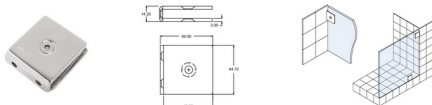

Forged SUS304 Stainless Steel Shower Hinge No. SLW 303 บานพับสแตนเลสประตูกระจกห้องน้ำ รุ่น SLW 303

- Single hinge (Wall/Glass)
- For shower doors or light doors (8-10 mm.)

Forged SUS304 Stainless Steel Shower Hinge No. SLW 304 บานพับสแตนเลสประตูกระจกห้องน้ำ รุ่น SLW 304

- Double hinge (Glass/Glass)
- For shower doors or light doors (8-10 mm.)

Forged SUS304 Stainless Steel Shower Hinge No. SLW 3041 บานพับสแตนเลสประตูกระจกห้องน้ำ รุ่น SLW 3041

- Double hinge (Glass/Glass)
- For shower doors or light doors (8-10 mm.)

Forged SUS304 Stainless Steel Shower Hinge No. SLW 3049 บานพับสแตนเลสประตูกระจกห้องน้ำ รุ่น SLW 3049

- Double hinge (Glass/Glass)
- For shower doors or light doors (8-10 mm.)

SUS 304 Stainless Steel Glass Clip No. GC01 ตัวหนีบสแตนเลสกระจกห้องน้ำ รุ่น GC01