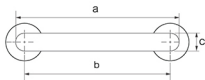

Model	A	B	C
GH2C333025	330	310	∅ 25

Door Handle No.GHL

Model	A	B	C
GHL4825	480	277	∅ 25
GHL5025	500	305	∅ 25

SUS304 Stainless Steel Handle No.HC180, 215 ,250

มือจับสแตนเลส SUS304 รุ่น HC180, 215, 250

Model	A	B	C
HC180	199	180	∅ 19
HC215	234	215	∅ 19
HC250	269	250	∅ 19