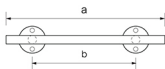

Brass Handle No.5500 AB, AC, PB

มือจับทองเหลือง รุ่น 5500 AB, AC, PB

6