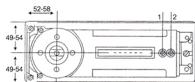

Model	MAX Door Width (mm)	MAX Door Weight (kg)	Closing Force (N.M)
FC-84 (Load 1000 mm)	1000	100	20 (EN3)
FC-84 (Load 1200 mm)	1200	125	35 (EN4)

SUS304 Stainless Steel Cover ฝาปิดสแตนเลส SUS304

6

Door Closer - Overhead Type No.OC-86

ใช้ติดตั้งในช่องบน No.OC-86