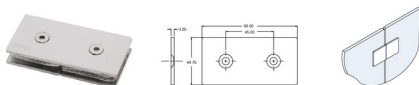

SUS304 Stainless Steel Glass Clip No. GC180 ตัวหนีบสแตนเลสกระจกห้องน้ำ รุ่น GC180