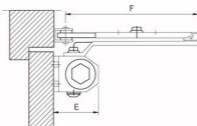

* H = Hold (รูติดตั้ง)