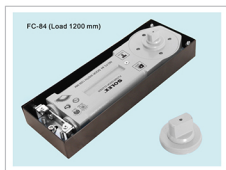

Door Closer - Floor Type No.FC-84

ใช้ติดตั้งพื้น No.FC-84