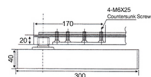

Model	MAX Door Width (mm)	MAX Door Weight (kg)	Closing Force (N.M)
FC-84 (Load 1000 mm)	1000	100	20 (EN3)
FC-84 (Load 1200 mm)	1200	125	35 (EN4)

SUS304 Stainless Steel Cover ฝาปิดสแตนเลส SUS304

6

Door Closer - Overhead Type No.OC-86

ใช้ติดตั้งในช่องบน No.OC-86