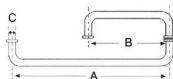

Door Handle No.GHL

Model	A	B	C
GHL4825	480	277	∅ 25
GHL5025	500	305	∅ 25