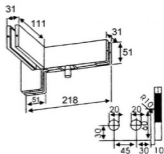

Door Clips No.SL-30 ตัวหนีบสแตนเลสช่องแสงบนชนิดจุดหมุน พร้อมเกล็ดยึดติดผนัง No.SL-30

SUS304 Stainless Steel Glass Fitting

อุปกรณ์ติดตั้งประตูกระจกสแตนเลส SUS304

Door Clips No.SL-41L

ตัวหนีบสแตนเลสช่องแสงบน และข้างมีคิ้ว No.SL-41L