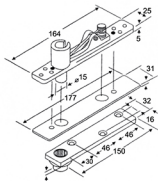

Door Fitting No.AS-110 ชุดจุดหมุนบนพร้อมอุปกรณ์ No.AS-110