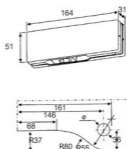

SUS304 Stainless Steel Glass Fitting

อุปกรณ์ติดตั้งประตูกระจกสแตนเลส SUS304

Door Clips No.SL-10 ตัวหนีบสแตนเลสช่องแสงล่าง No.SL-10