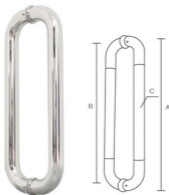

Forged SUS304 Stainless Steel Shower Hinge No. SLW 3049 บานพับสแตนเลสประตูกระจกห้องน้ำ รุ่น SLW 3049

- Double hinge (Glass/Glass)
- For shower doors or light doors (8-10 mm.)

SUS 304 Stainless Steel Glass Clip No. GC01 ตัวหนีบสแตนเลสกระจกห้องน้ำ รุ่น GC01

SUS304 Stainless Steel Glass Clip No. GC90W ตัวหนีบสแตนเลสกระจกห้องน้ำ รุ่น GC90W

SUS304 Stainless Steel Glass Clip No. GC90 ตัวหนีบสแตนเลสกระจกห้องน้ำ รุ่น GC90

SUS304 Stainless Steel Glass Clip No. GC135 ตัวหนีบสแตนเลสกระจกห้องน้ำ รุ่น GC135

SUS304 Stainless Steel Glass Clip No. GC180 ตัวหนีบสแตนเลสกระจกห้องน้ำ รุ่น GC180

SUS304 Stainless Steel Door Handle

มือจับประตูกระจกสแตนเลส SUS304

Door Handle No. GHH

Model	A	B	C
GHH453025	450	300	∅ 25
GHH604532	600	450	∅ 32
GHH806032	800	600	∅ 32
GHH1008032	1000	800	∅ 32
GHH1208032	1200	800	∅ 32

Door Handle No. GHO

Model	A	B	C
GHO333025	330	305	∅ 25
GHO373525	375	350	∅ 25
GHO383532	382	350	∅ 32
GHO484532	482	450	∅ 32

6

Door Handle No. GHQ

Model	A	B	C
GHQ494540	490	450	∅ 20x40
GHQ646040	640	600	∅ 20x40
GHQ848040	840	800	∅ 20x40
GHQ10410040	1040	1000	∅ 20x40
GHQ12412040	1240	1200	∅ 20x40