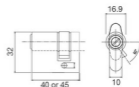

Half Euro Cylinder (ไม้กัฏญแจข้างเดียว)

No.HT40 , HT45

No.HK40 , HK45