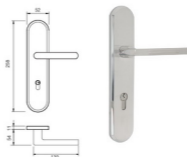

4585CH5 PCSC 5085CH5 PCSC