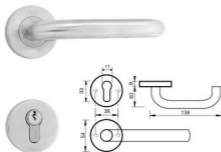

4585102SS 5085102SS