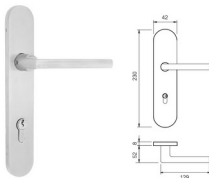

4585H5 BVP 5085H5 BVP