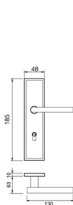

Forged Stainless Steel Mortise Lockset

อุปกรณ์ชุดมือจับระบบมอร์ทิสล็อก

3

4550Q109