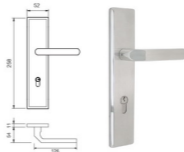

4585QH4 PCSC 5085QH4 PCSC