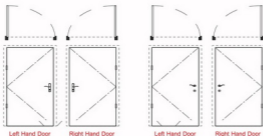

Check lockcase fitting in rectangular space loosely, keeping it parallel to the face of door.

Mark outline, screw position and remove lockcase. Chisel 1/8 inches depth or until lockcase face is flush with door edge. Then insert lockcase and tighten screw A and B.

ตรวจสอบว่าช่องใส่กล่องกลไกให้หลวมพอดี ทาบกล่องกลไกกำหนดรูสกรู และแผ่นหน้าของกล่องกลไก เพื่อการเจาะไม้ให้แผ่นหน้าจมนอกพอดีกับหน้าไม้ หลังจากนั้นใส่กล่องกลไกและขันสกรู

**Install lever handles as shown below**

Round headed screw must fix on Exterior site of the door

⊕ Headed screw fix on Interior site of the door

Insert the cylinder into the lower hole, then fix the cylinder by the screw C

การติดตั้งมือจับให้ดูตามรูป โดยแป้นมือจับภายนอกจะไม่มีรูหรือมีรูต้องใช้สกรูหัวกลมซึ่งไม่สามารถขันได้จากภายนอก ส่วนมือจับด้านในจะมีรูเสมอไว้ขันสกรู จากนั้นจึงใส่ใส่กุญแจตามรูป