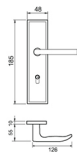

Forged Stainless Steel Mortise Lockset

อุปกรณ์ชุดมือจับระบบมอร์ทิสล็อก

3

4550QH6

Lock case ■ 4550 □ 4558 □ 5058 □ 4085 □ 4585 □ 5085 □ 6085