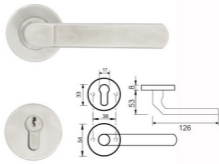

4585H4SS 5085H4SS