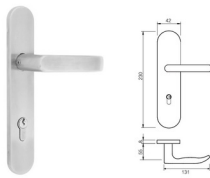

4585H6 BVP 5085H6 BVP