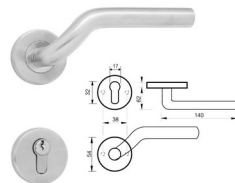

4585115SS 5085115SS

Lock case

☐ 4550 ☐ 4558 ☐ 5058 ☒ 4085 ☒ 4585 ☒ 5085 ☒ 6085