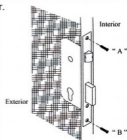

Check lockcase fitting in rectangular space loosely, keeping it parallel to the face of door.

Mark outline, screw position and remove lockcase. Chisel 1/8 inches depth or until lockcase face is flush with door edge. Then insert lockcase and tighten screw A and B.

ตรวจสอบว่าช่องใส่กล่องกลไกให้หลวมพอดี ทาบกล่องกลไกกำหนดรูสกรู และแผ่นหน้าของกล่องกลไก เพื่อการเจาะไม้ให้แผ่นหน้าจมนอกพอดีกับหน้าไม้ หลังจากนั้นใส่กล่องกลไกและขันสกรู

**Install lever handles as shown below**

Round headed screw must fix on Exterior site of the door

⊕ Headed screw fix on Interior site of the door

Insert the cylinder into the lower hole, then fix the cylinder by the screw C

การติดตั้งมือจับให้ดูตามรูป โดยแป้นมือจับภายนอกจะไม่มีรูหรือมีรูต้องใช้สกรูหัวกลมซึ่งไม่สามารถขันได้จากภายนอก ส่วนมือจับด้านในจะมีรูเสมอไว้ขันสกรู จากนั้นจึงใส่ใส่กุญแจตามรูป