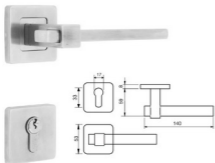

SUS 304 Stainless Steel Mortise Lockset

อุปกรณ์ชุดมือจับสแตนเลส SUS 304 ระบบมอร์ทิสล็อก

4585F1 SS 5085F1 SS