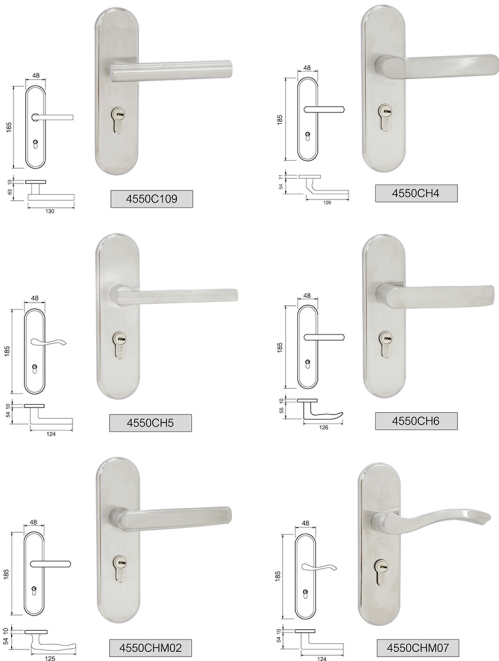

Forged Stainless Steel Mortise Lockset

อุปกรณ์ชุดมือจับสแตนเลสระบบมอร์ทีสล็อก

3

Lock case ■ 4550 □ 4558 □ 5058 □ 4085 □ 4585 □ 5085 □ 6085