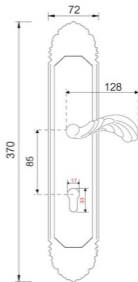

AB

Antique brass

AC

Antique copper

PB

Polished brass

Lock case

☐ 4550	☐ 4558	☐ 5058
☐ 4085	☐ 4585	☐ 5085
☒ 6085