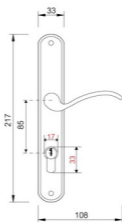

Polished brass 6111 PB

ทองเหลืองเงา