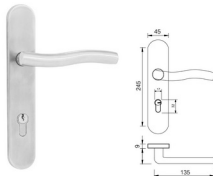

4585107BVP 5085107BVP

Lock case

1. ☐ 4550 ☐ 4558 ☐ 5058 ☒ 4085 ☒ 4585 ☒ 5085 ☒ 6085