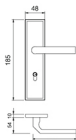

Forged Stainless Steel Mortise Lockset

อุปกรณ์ชุดมือจับระบบมอร์ทิสล็อก

3

4550QH4

Lock case ■ 4550 □ 4558 □ 5058 □ 4085 □ 4585 □ 5085 □ 6085