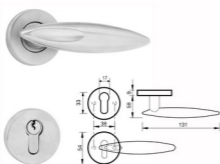

SUS 304 Stainless Steel Mortise Lockset

อุปกรณ์ชุดมือจับสแตนเลส SUS 304 ระบบมอร์ทีสล็อค

• Composed of		• ประกอบด้วย	
SUS304 Handle with escutcheon	1 set	SUS304 ชุดมือจับพร้อมฝาครอบกุญแจ	1 ชุด
SUS304 Stainless Steel Lockcase	1 pc	SUS304 ก่องกลไกสแตนเลสกุญแจ	1 ชิ้น
Brass Euro Cylinder	1 pc	ลูกกุญแจทองเหลืองแบบตลับ	1 ชิ้น
Accessories & screw	1 set	ชุดอุปกรณ์ติดตั้ง & สกรู	1 ชุด

3

4585H1SS 5085H1SS