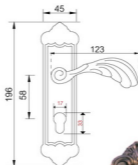

4558916 AB

Lock case

1. ☐ 4550 ☒ 4558 ☐ 5058 ☐ 4085 ☒ 4585 ☐ 5085 ☐ 6085

3