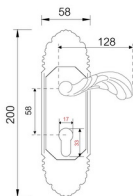

5058617 PB

- Material : High Quality Alloy
- Suitable for 5058 Lockcase
- Brass Euro Cylinder size 60 mm , 70 mm
- Composed of
 

|                     |        |
|---------------------|--------|
| Handle              | 1 pair |
| Lockcase            | 1 pc   |
| Brass Euro Cylinder | 1 pc   |
| Accessories & screw | 1 set  |
- ผลิตจากโลหะอัลลอยด์ คุณภาพดี
- ใช้กับกล่องกลไกกุญแจขนาด 5058
- ใ้กุญแจทองเหลืองแบบตลับขนาด 60 มม. , 70 มม.
- ประกอบด้วย
 