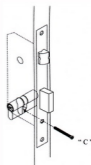

Installation of Mortise Lockset

Step 1. Check latchbolt if suitable for the door or not, if not suitable, latchbolt must be changed direction.

How to change the latchbolt direction

1. Push the latchbolt inside the rectangular space completely.

(at the same time push a small part A up)

2. Rotate the latchbolt 180 degree.

3. Release the latchbolt to the normal position.

1. ดันลิ้นเข้าไปในช่องจนมิดในขณะที่ยก part A

2. หมุนลิ้น 180°

3. ปล่อยลิ้นในตำแหน่งปกติ

Step 2. Mark door and drill holes.

Fold and apply template to high edge of door bevel and mark center of the door thickness as indicated on template at the desired height from the floor. Drill thru door face as marked for lever and cylinder. Hole sizes are the same as template. It is recommended that holes are drilled from both sides to prevent splitting. Drill and chisel the rectangular space for lockcase at the center of the door thickness.

พับและทาบแผ่นเจาะในระนาบที่ต้องการ ส่วนความหนาของประตูให้ทาบที่จุดกึ่งกลางของประตู ในระดับเดียวกัน, เจาะรูมือจับและใส่กุญแจตามรูป เจาะช่องใส่กล่องกลไกให้อยู่ตรงกลางของความหนาประตู

Step 3. Install lockcase.

Check lockcase fitting in rectangular space loosely, keeping it parallel to the face of door.

Mark outline, screw position and remove lockcase. Chisel 1/8 inches depth or until lockcase face is flush with door edge. Then insert lockcase and tighten screw A and B.

ตรวจสอบว่าช่องใส่กล่องกลไกให้หลวมพอดี ทาบกล่องกลไกกำหนดรูสกรู และแผ่นหน้าของกล่องกลไก เพื่อการเจาะไม้ให้แผ่นหน้าจมนอกพอดีกับหน้าไม้ หลังจากนั้นใส่กล่องกลไกและขันสกรู

Install lever handles as shown below

Round headed screw must fix on Exterior site of the door

⊕ Headed screw fix on Interior site of the door