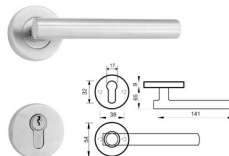

4585109SS 5085109SS