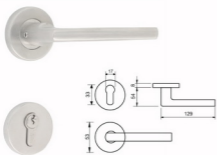

4585H5 SS 5085H5 SS