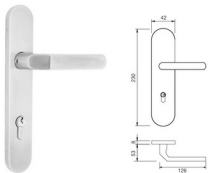

SUS 304 Stainless Steel Mortise Lockset

อุปกรณ์มือจับสเตนเลส SUS 304 ระบบมอร์ตีสตีล

- Material : SUS304 Stainless Steel
- Suitable for 4085 , 4585 , 5085 , 6088 Lockcase
- Brass Euro Cylinder size 60 mm , 70 mm

Composed of

SUS304 Handle with Plate	1 set
SUS304 Stainless Steel Lockcase	1 pc
Brass Euro Cylinder	1 pc
Accessories & screw	1 set

- ผลิตจาก SUS 304 สเตนเลส
- ใช้กับกล่องกลไกมอร์ตีสเตนเลสขนาด 4585, 5085
- ใช้กับกุญแจทองเหลืองแบบคีย์ขนาด 60 มม. , 70 มม.

ประกอบด้วย

SUS304 ชุดมือจับพร้อมแผ่นรอง	1 ชุด
SUS304 กล่องกลไกมอร์ตีสเตนเลส	1 ชิ้น
ใช้กับกุญแจทองเหลืองแบบคีย์	1 ชิ้น
ชุดอุปกรณ์ติดตั้ง & สกรู	1 ชุด

4585H4 BVP 5085H4 BVP