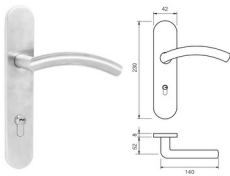

4585104 BVP 5085104 BVP