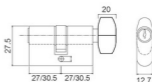

Computer / Telescopic System (ระบบคอมพิวเตอร์)

No.TE54, TE61 (Single cylinder)

ใส่กุญแจแบบตลับ ชนิดไขข้างเดียว

No.DE54, DE61 (Double cylinder)

ใส่กุญแจแบบตลับ ชนิดไข 2 ข้าง