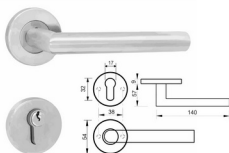

4585105SS 5085105SS