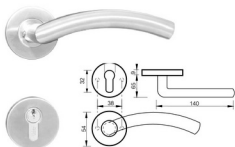

SUS 304 Stainless Steel Mortise Lockset

อุปกรณ์ชุดมือจับสแตนเลส SUS 304 ระบบมอร์ทีสล็อก

3

4585104SS 5085104SS