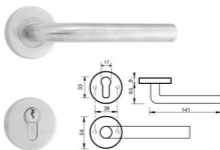

4585101SS 5085101SS