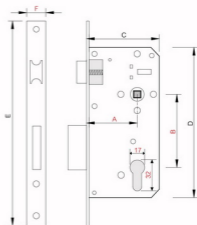

3

- สำหรับบานประตูไม้หรือเหล็กแบบไม่มีบังใบ
- ใช้กับได้กุญแจแบบตลับ (Euro cylinder)
- ล็อกซ้าย-ขวาได้ (วิธีการกลับลิ้นซ้าย-ขวา ดูรายละเอียดหน้า 3.1)
- Suitable for wood door and steel door
- Lockcase uses with Euro Cylinder
- Latch can be right or left see picture in 3.1