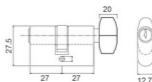

Brass Euro Cylinder (ใส่กุญแจทองเหลืองแบบตลับ)

No.T54 (Single cylinder)

ใส่กุญแจแบบตลับ ชนิดไขข้างเดียว

No.D54(Double cylinder)

ใส่กุญแจแบบตลับ ชนิดไข 2 ข้าง