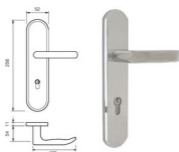

4585CH6 PCSC 5085CH6 PCSC