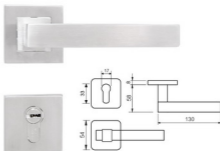

4585F4 SS 5085F4 SS