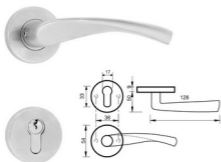

4585S2SS 5085S2SS