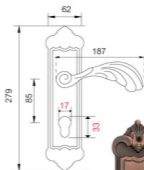

4585916 AB

Lock case

1. ☐ 4550 ☒ 4558 ☐ 5058 ☐ 4085 ☒ 4585 ☐ 5085 ☐ 6085

3