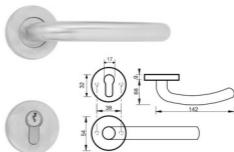

4585103SS 5085103SS

Lock case

1. ☐ 4550
   ☐ 4558
   ☐ 5058
   ☒ 4085
   ☒ 4585
   ☒ 5085
   ☒ 6085