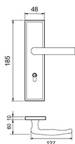

4550QHM02

Lock case ■ 4550 □ 4558 □ 5058 □ 4085 □ 4585 □ 5085 □ 6085