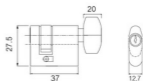

Half Euro Cylinder (ใส่กุญแจข้างเดียว)

No.HT37

No.HK37