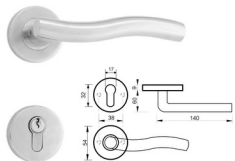

4585107SS 5085107SS