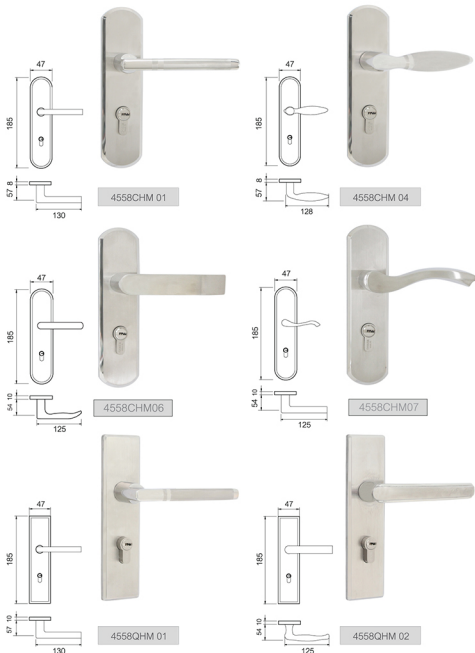

Forged SUS 304 Stainless Steel Mortise Lockset

อุปกรณ์ชุดมือจับสแตนเลส SUS 304 ระบบมอร์ทีสล็อก

3

Lock case

1. ☐ 4550
   ☒ 4558
   ☐ 5058
   ☐ 4085
   ☐ 4585
   ☐ 5085
   ☐ 6085