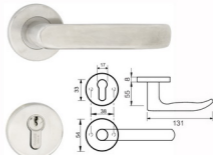

4585H6SS 5085H6SS

Lock case

1. ☐ 4550 ☐ 4558 ☐ 5058 ☒ 4085 ☒ 4585 ☒ 5085 ☒ 6085