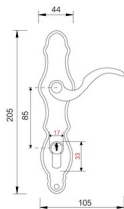

**Step 2. Mark door and drill holes.**

Fold and apply template to high edge of door bevel and mark center of the door thickness as indicated on template at the desired height from the floor. Drill thru door face as marked for lever and cylinder. Hole sizes are the same as template. It is recommended that holes are drilled from both sides to prevent splitting. Drill and chisel the rectangular space for lockcase at the center of the door thickness.

Half Euro Cylinder (ใส่กุญแจข้างเดียว)

No.HT37

No.HK37

บริษัท โซล็กซ์ รับผิดชอบการเป็นแม่แบบและเขียนเทคนิคนี้ไว้โดยไม่มีการแจ้งล่วงหน้า

Solid Forged Brass Mortise Lockset

อุปกรณ์มือจับระบบมอร์ทีสล็อค - ทองเหลือง

6101SS

- Material : High Quality Brass
- Suitable for 4085 , 4585 , 5085 Lockcase
- Brass Euro Cylinder size 60 mm , 70 mm
- Composed of
 

|                     |        |
|---------------------|--------|
| Handle              | 1 pair |
| Lockcase            | 1 pc   |
| Brass Euro Cylinder | 1 pc   |
| Accessories & screw | 1 set  |