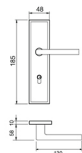

Forged Stainless Steel Mortise Lockset

อุปกรณ์ชุดมือจับระบบมอร์ทิสล็อก

3

4550QH5

Lock case ■ 4550 □ 4558 □ 5058 □ 4085 □ 4585 □ 5085 □ 6085