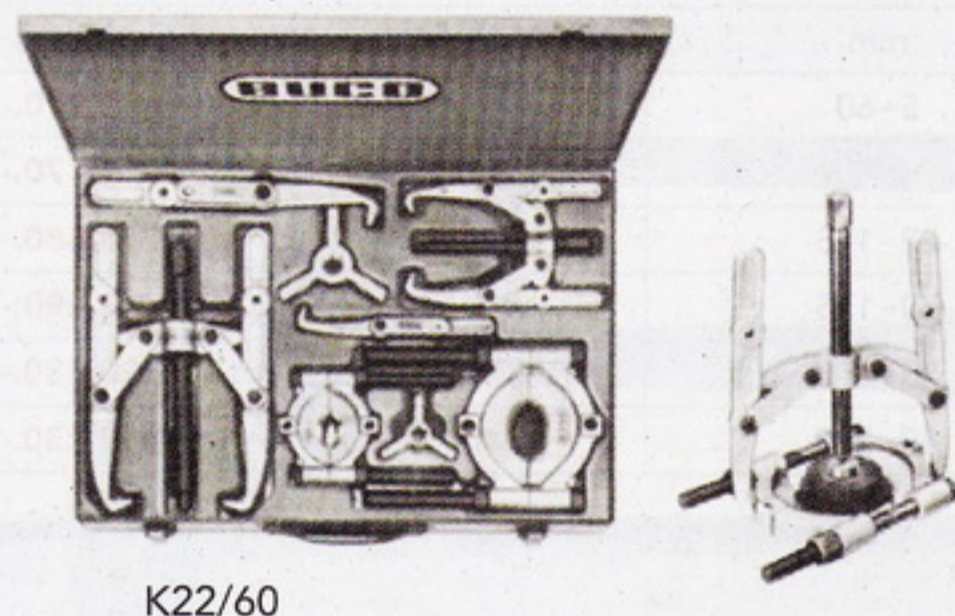

เหล็กดูดมู่เล่ 2 ขา และ 3 ขา รุ่น 20 และ 21

Mechanical 2 Jaws And 3 Jaws Pullers No.20, 21

รุ่น CODE NO.	ขนาด SIZE				
	mm	inch	mm	inch	
Twin grip เหล็กดูดมู่เล่ 2 ขา	20/1	20~150	3/4~6	80	3-1/4
	20/2	40~200	1-1/2~8	130	5-1/4
Triple grip เหล็กดูดมู่เล่ 3 ขา	21/1	20~150	3/4~6	80	3-1/4
	21/2	40~200	1-1/2~8	130	5-1/4

เหล็กดูดมู่เล่ เป็นชุดเอนกประสงค์บรรจุกล่องเหล็ก

Universal Srt In Steel Storage Case

รุ่น CODE NO.	CONTENTS
K22/60	Universal Puller, twin grip Nr.22/1 Universal Puller, twin grip Nr.22/2 Separator 12-75 (3") Nr.60/1 Separator 22-115 (4½") Nr.60/1

This illustration shows separator with universal puller separating two Closely placed gear wheels, They can then easily pulled off from the shaft.

เหล็กดูดมู่เล่ 2 ขา และ 3 ขา รุ่น 22 และ 23

Mechanical 2 Jaws And 3 Jaws Pullers No.22, 23