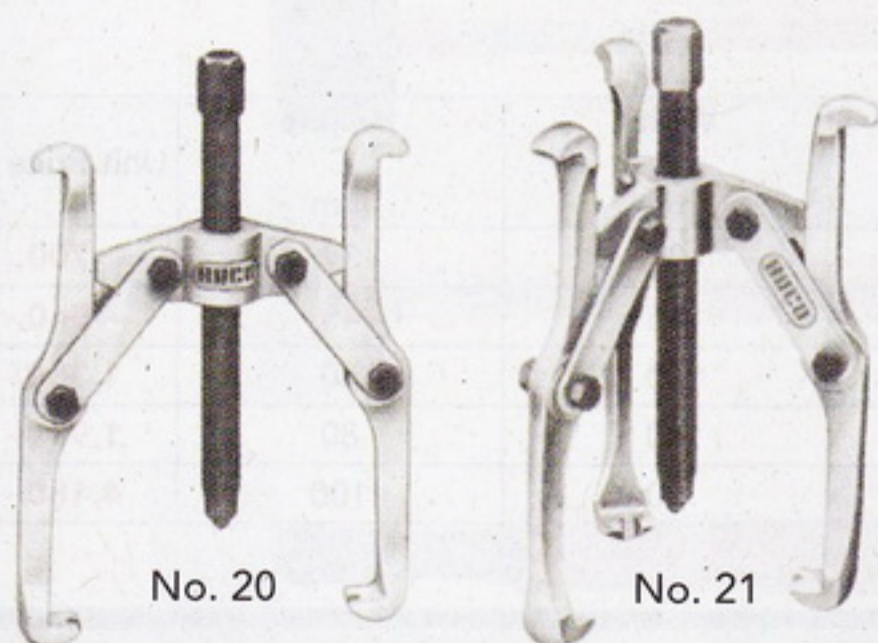

เหล็กดูดมู่เล่ 2 ขา และ 3 ขา รุ่น 20 และ 21

Mechanical 2 Jaws And 3 Jaws Pullers No.20, 21

รุ่น CODE NO.	ขนาด SIZE				
	mm	inch	mm	inch	
Twin grip เหล็กดูดมู่เล่ 2 ขา	20/1	20~150	3/4~6	80	3-1/4
	20/2	40~200	1-1/2~8	130	5-1/4
Triple grip เหล็กดูดมู่เล่ 3 ขา	21/1	20~150	3/4~6	80	3-1/4
	21/2	40~200	1-1/2~8	130	5-1/4

เหล็กดูดมู่เล่ เป็นชุดเอนกประสงค์บรรจุกล่องเหล็ก

Universal Srt In Steel Storage Case

รุ่น CODE NO.	CONTENTS
K22/60	Universal Puller, twin grip Nr.22/1 Universal Puller, twin grip Nr.22/2 Separator 12-75 (3") Nr.60/1 Separator 22-115 (4½") Nr.60/1

This illustration shows separator with universal puller separating two Closely placed gear wheels, They can then easily pulled off from the shaft.

เหล็กดูดมู่เล่ 2 ขา และ 3 ขา รุ่น 22 และ 23

Mechanical 2 Jaws And 3 Jaws Pullers No.22, 23

รุ่น CODE NO.	ขนาด SIZE				
	mm	inch	mm	inch	
Twin grip เหล็กดูดมู่เล่ 2 ขา	22/01	15~85	5/8~3-3/8	85	13-3/8
	22/1	20~120	3/4~4-1/2	120	4-1/2
	22/1	20~165	3/4~6-1/2	165	5-3/4
	22/2	50~230	1-3/8~9	230	8-3/4
	22/3	50~300	2~12	300	10-5/8
	22/4	50~400	2~16	400	16
Triple grip เหล็กดูดมู่เล่ 3 ขา	22/5	50~500	2~20	500	20
	22/6	50~600	2~26	600	24
	23/01	15~85	5/8~3-3/8	85	13-3/8
	23/0	20~120	3/4~4-1/2	120	4-1/2
	23/1	20~165	3/4~6-1/2	165	5-3/4
	23/2	50~230	1-3/8~9	230	8-3/4
	23/3	50~300	2~12	300	10-5/8
	23/4	50~400	2~16	400	16
	23/5	50~500	2~20	500	20
	23/6	50~600	2~26	600	24