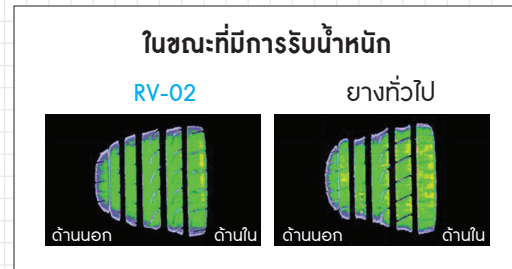

รอยบุ๋มบนไหล่ยาง – ช่วยลดแรงต้านของอากาศ มีส่วนช่วยในการประหยัดเชื้อเพลิง

## ลดการสึกแบบไม่เรียบ

ดอกยางแบบ Mound Profile

[ ยางทั่วไป ]

แรงกดกับบนดอกยางไม่สม่ำเสมอทั้ง 2 ด้าน  
ซึ่งจะทำให้เกิดการสึกแบบไม่เรียบ

[ ยาง BluEarth RV-02 ]

มีการกระจายแรงกดกับบนดอกยางอย่างทั่วถึง  
ช่วยลดการสึกแบบไม่เรียบ