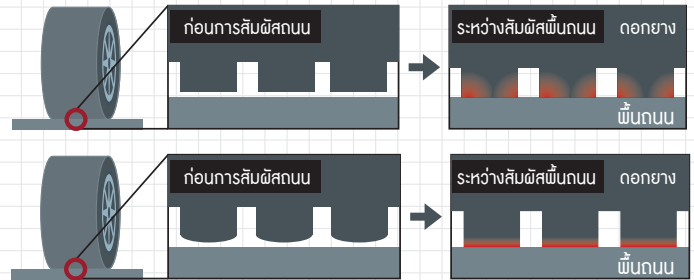

ดอกยางตรงแบบคู่

- เพิ่มเสถียรภาพในการบังคับควบคุม
- ให้สมรรถนะการรีดน้ำดียิ่งขึ้น

ไหล่ยางด้านในที่แข็งแกร่ง

- เพิ่มเสถียรภาพในการบังคับควบคุม
- ลดการสึกแบบไม่เรียบ

ดอกยางตรงสี่ร่อง

- ช่วยเพิ่มสมรรถนะการบังคับควบคุมที่ดีในทางตรง
- ช่วยลดการเห็นน้ำ

รอยบุ๋มบนไหล่ยาง – ช่วยลดแรงต้านของอากาศ มีส่วนช่วยในการประหยัดเชื้อเพลิง

## ลดการสึกแบบไม่เรียบ

ดอกยางแบบ Mound Profile

[ ยางทั่วไป ]

แรงกดกับบนดอกยางไม่สม่ำเสมอทั้ง 2 ด้าน  
ซึ่งจะทำให้เกิดการสึกแบบไม่เรียบ

[ ยาง BluEarth RV-02 ]

มีการกระจายแรงกดกับบนดอกยางอย่างทั่วถึง  
ช่วยลดการสึกแบบไม่เรียบ