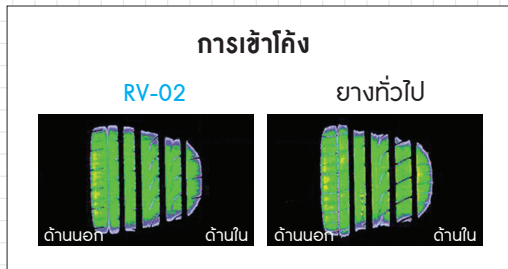

รอยบุ๋มบนไหล่ยาง – ช่วยลดแรงต้านของอากาศ มีส่วนช่วยในการประหยัดเชื้อเพลิง

## ลดการสึกแบบไม่เรียบ

ดอกยางแบบ Mound Profile

[ ยางทั่วไป ]

แรงกดกับบนดอกยางไม่สม่ำเสมอทั้ง 2 ด้าน  
ซึ่งจะทำให้เกิดการสึกแบบไม่เรียบ

[ ยาง BluEarth RV-02 ]

มีการกระจายแรงกดกับบนดอกยางอย่างทั่วถึง  
ช่วยลดการสึกแบบไม่เรียบ