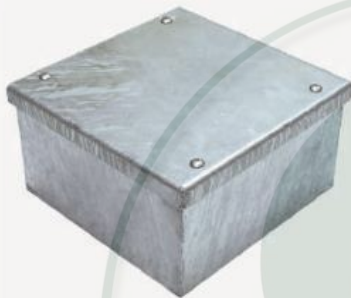

Hot Dip Galvanized Pull Boxes

พลับล็อกเหล็กอบสังกะสี

Thickness 2.0 mm.

Size	Cat.No.	@
10 x 10 x 10 cm.	HPBT2-101010	660
15 x 15 x 10 cm.	HPBT2-151510	880
15 x 15 x 15 cm.	HPBT2-151515	1,020
20 x 20 x 10 cm.	HPBT2-202010	1,320
20 x 20 x 15 cm.	HPBT2-202015	1,650
20 x 20 x 20 cm.	HPBT2-202020	1,870
25 x 25 x 10 cm.	HPBT2-252510	1,870
25 x 25 x 15 cm.	HPBT2-252515	2,090
30 x 30 x 15 cm.	HPBT2-303015	2,750

Hot Dip Galvanized Pull Boxes

พลับล็อกเหล็กอบสังกะสี

Thickness 2.3 mm. , 2.5 mm. , 3.0 mm.

Size	Cat.No.	@
10 x 10 x 10 cm.	HPB101010	770
15 x 15 x 10 cm.	HPB151510	1,100
15 x 15 x 15 cm.	HPB151515	1,170
20 x 20 x 10 cm.	HPB202010	1,540
20 x 20 x 15 cm.	HPB202015	1,870
20 x 20 x 20 cm.	HPB202020	2,100
25 x 25 x 10 cm.	HPB252510	2,100
25 x 25 x 15 cm.	HPB252515	2,310
25 x 25 x 20 cm.	HPB252520	2,640
25 x 25 x 25 cm.	HPB252525	2,860
30 x 30 x 15 cm.	HPB303015	2,970
30 x 30 x 20 cm.	HPB303020	3,300
30 x 30 x 25 cm.	HPB303025	3,520
30 x 30 x 30 cm.	HPB303030	3,740
40 x 40 x 15 cm.	HPB404015	4,620
40 x 40 x 20 cm.	HPB404020	5,060
40 x 40 x 25 cm.	HPB404025	5,390
40 x 40 x 30 cm.	HPB404030	5,830
40 x 40 x 40 cm.	HPB404040	6,600
50 x 50 x 20 cm.	HPB505020	7,920
50 x 50 x 25 cm.	HPB505025	8,580
50 x 50 x 30 cm.	HPB505030	9,240
50 x 50 x 40 cm.	HPB505040	10,340
50 x 50 x 50 cm.	HPB505050	11,440
60 x 60 x 20 cm.	HPB606020	10,120
60 x 60 x 30 cm.	HPB606030	12,100
60 x 60 x 40 cm.	HPB606040	13,200
60 x 60 x 50 cm.	HPB606050	14,300
60 x 60 x 60 cm.	HPB606060	16,500

Thickness 2.3 mm.

Thickness 2.5 mm.

Thickness 3.0 mm.

รับผลิตขนาดอื่น ตามต้องการ : Custom made for other sizes