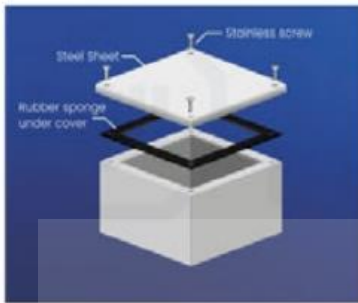

พลูบ็อกซ์ (Pull Box) หุบกั้ววไนซ์

"แข็งแรงทนทาน เหมาะสมกับทุกสภาพแวดล้อม"

SPECIFICATION

INSIDE

DIMENSION

รหัส Code	กว้าง x ยาว x สูง (มม.) W x L x H (mm)	ความหนา (มม.) / ราคาต่อหน่วย (บาท) Thickness (mm.) / Unit Price (baht)			
		2.0 mm. (A)	2.3 mm. (B)	2.5 mm. (C)	3.0 mm. (D)
KBXG 001	100 x 100 x 100	✓ 680	750	-	-
KBXG 002	150 x 150 x 100	✓ 890	1,000	-	-
KBXG 003	150 x 150 x 150	✓ 1,080	1,200	-	-
KBXG 004	200 x 200 x 100	✓ 1,340	1,500	-	-
KBXG 005	200 x 200 x 150	✓ 1,550	1,800	-	-
KBXG 006	200 x 200 x 200	✓ 1,900	2,100	-	-
KBXG 007	250 x 250 x 100	✓ 1,800	2,000	-	-
KBXG 008	250 x 250 x 150	✓ 2,150	2,400	-	-
KBXG 009	250 x 250 x 200	✓ 2,500	2,800	-	-
KBXG 010	250 x 250 x 250	✓ 2,700	3,000	-	-
KBXG 011	300 x 300 x 150	✓ 2,800	3,100	-	-
KBXG 012	300 x 300 x 200	✓ 3,150	3,500	-	-
KBXG 013	300 x 300 x 250	✓ 3,350	3,700	-	-
KBXG 014	300 x 300 x 300	✓ 3,500	3,900	-	-
KBXG 015	400 x 400 x 150	✓ 4,200	4,700	-	-
KBXG 016	400 x 400 x 200	✓ 4,750	5,300	-	-
KBXG 017	400 x 400 x 250	✓ 4,950	5,500	-	-
KBXG 018	400 x 400 x 300	✓ 5,400	6,000	-	-
KBXG 019	400 x 400 x 400	✓ 6,100	6,800	-	-
KBXG 020	500 x 500 x 200	✓ 7,000	7,500	8,000	-
KBXG 021	500 x 500 x 250	✓ 7,700	8,200	8,700	-
KBXG 022	500 x 500 x 300	✓ 8,500	9,000	9,500	-
KBXG 023	500 x 500 x 400	✓ 9,500	10,000	10,500	-
KBXG 024	500 x 500 x 500	✓ 10,500	11,000	11,500	12,000
KBXG 025	600 x 600 x 200	✓ 9,000	9,500	10,000	10,500
KBXG 026	600 x 600 x 300	✓ 11,000	11,500	12,000	12,500
KBXG 027	600 x 600 x 400	✓ 12,000	12,500	13,000	13,500
KBXG 028	600 x 600 x 500	✓ 13,000	13,500	14,000	14,500
KBXG 029	600 x 600 x 600	✓ 15,500	16,000	16,500	17,000