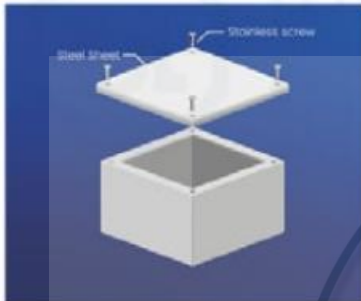

"ดีกว่า...ทนกว่า.....คุ้มกว่า...."

ตู้ดึงออก (Pull Box) พื้นสีมาตรฐาน

SPECIFICATION