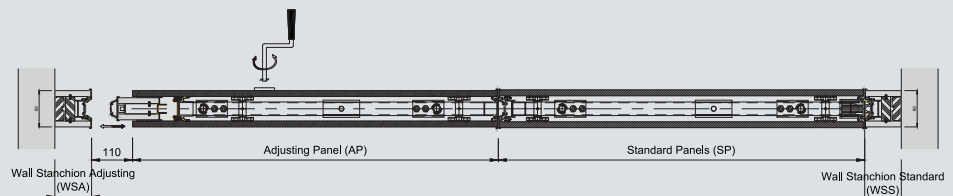

ELEMENT DETAILS: SLIDO W-PARK11 110A

รายละเอียดส่วนประกอบ SLIDO W-Park11 110A