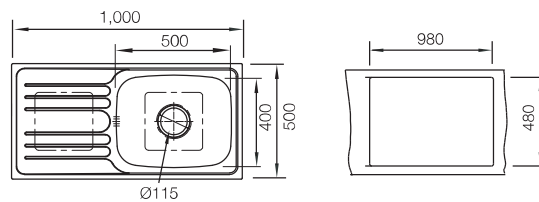

WITHOUT HOLE

Cat. No. 495.39.289

Price: ~~4,600.-~~

Special: **2,990.-**

- Material: Stainless steel satin polish
- Bowl depth 190 mm
- Product dimension: 1,000 x 500 mm
- Built-in dimension: 980 x 480 mm

- วัสดุ: สแตนเลสสตีล สีซาตินเงา
- ความลึกของถาดหลุม 190 มม.
- ขนาดสินค้า: 1,000 x 500 มม.
- ขนาดติดตั้ง: 980 x 480 มม.