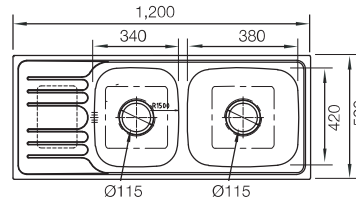

Price: ~~4,300.-~~

Special: **2,790.-**

- Material: Stainless steel satin polish
- Bowl depth 190 mm
- Product dimension: 820 x 470 mm
- Built-in dimension: 800 x 450 mm

- วัสดุ: สแตนเลสสตีล สีซาตินเงา
- ความลึกของถาดหลุม 190 มม.
- ขนาดสินค้า: 820 x 470 มม.
- ขนาดติดตั้ง: 800 x 450 มม.

- Material: Stainless steel satin polish
- Bowl depth 190 mm
- Product dimension: 1,000 x 500 mm
- Built-in dimension: 980 x 480 mm

- วัสดุ: สแตนเลสสตีล สีซาตินเงา
- ความลึกของถาดหลุม 190 มม.
- ขนาดสินค้า: 1,000 x 500 มม.
- ขนาดติดตั้ง: 980 x 480 มม.

Price: ~~6,800.-~~

Special: **4,290.-**

- Material: Stainless steel satin polish
- Bowl depth 190/190 mm
- Product dimension: 1,200 x 500 mm
- Built-in dimension: 1,180 x 480 mm

- วัสดุ: สแตนเลสสตีล สีซาตินเงา
- ความลึกของถาดหลุม 190/190 มม.
- ขนาดสินค้า: 1,200 x 500 มม.
- ขนาดติดตั้ง: 1,180 x 480 มม.

- Material: Stainless steel satin polish
- Bowl depth 190 mm
- Product dimension: 1,200 x 500 mm
- Built-in dimension: 1,180 x 480 mm

- วัสดุ: สแตนเลสสตีล สีซาตินเงา
- ความลึกของถาดหลุม 190 มม.
- ขนาดสินค้า: 1,200 x 500 มม.
- ขนาดติดตั้ง: 1,180 x 480 มม.