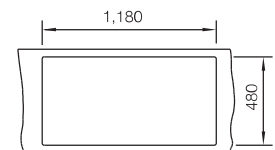

- Material: Stainless steel satin polish
- Bowl depth 190 mm
- Product dimension: 1,000 x 500 mm
- Built-in dimension: 980 x 480 mm

- วัสดุ: สแตนเลสสตีล สีซาตินเงา
- ความลึกของถาดหลุม 190 มม.
- ขนาดสินค้า: 1,000 x 500 มม.
- ขนาดติดตั้ง: 980 x 480 มม.

Price: ~~6,800.-~~

Special: **4,290.-**

- Material: Stainless steel satin polish
- Bowl depth 190/190 mm
- Product dimension: 1,200 x 500 mm
- Built-in dimension: 1,180 x 480 mm

- วัสดุ: สแตนเลสสตีล สีซาตินเงา
- ความลึกของถาดหลุม 190/190 มม.
- ขนาดสินค้า: 1,200 x 500 มม.
- ขนาดติดตั้ง: 1,180 x 480 มม.

BOWL RIGHT

Cat. No. 495.39.293

BOWL LEFT

Cat. No. 495.39.294

WITHOUT HOLE

Cat. No. 495.39.295

Price: ~~6,800.-~~

Special: **4,590.-**

- Material: Stainless steel satin polish
- Bowl depth 190 mm
- Product dimension: 1,200 x 500 mm
- Built-in dimension: 1,180 x 480 mm

- วัสดุ: สแตนเลสสตีล สีซาตินเงา
- ความลึกของถาดหลุม 190 มม.
- ขนาดสินค้า: 1,200 x 500 มม.
- ขนาดติดตั้ง: 1,180 x 480 มม.