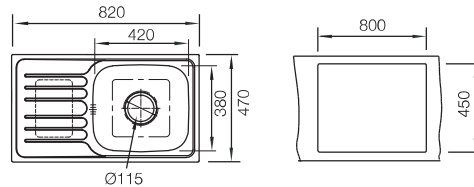

Price: ~~4,300.-~~

Special: **2,790.-**

- Material: Stainless steel satin polish
- Bowl depth 190 mm
- Product dimension: 820 x 470 mm
- Built-in dimension: 800 x 450 mm

- วัสดุ: สแตนเลสสตีล สีซาตินเงา
- ความลึกของถาดหลุม 190 มม.
- ขนาดสินค้า: 820 x 470 มม.
- ขนาดติดตั้ง: 800 x 450 มม.

- Material: Stainless steel satin polish
- Bowl depth 190 mm
- Product dimension: 1,000 x 500 mm
- Built-in dimension: 980 x 480 mm

- วัสดุ: สแตนเลสสตีล สีซาตินเงา
- ความลึกของถาดหลุม 190 มม.
- ขนาดสินค้า: 1,000 x 500 มม.
- ขนาดติดตั้ง: 980 x 480 มม.

Price: ~~6,800.-~~

Special: **4,290.-**

- Material: Stainless steel satin polish
- Bowl depth 190/190 mm
- Product dimension: 1,200 x 500 mm
- Built-in dimension: 1,180 x 480 mm

- วัสดุ: สแตนเลสสตีล สีซาตินเงา
- ความลึกของถาดหลุม 190/190 มม.
- ขนาดสินค้า: 1,200 x 500 มม.
- ขนาดติดตั้ง: 1,180 x 480 มม.

- Material: Stainless steel satin polish
- Bowl depth 190 mm
- Product dimension: 1,200 x 500 mm
- Built-in dimension: 1,180 x 480 mm

- วัสดุ: สแตนเลสสตีล สีซาตินเงา
- ความลึกของถาดหลุม 190 มม.
- ขนาดสินค้า: 1,200 x 500 มม.
- ขนาดติดตั้ง: 1,180 x 480 มม.