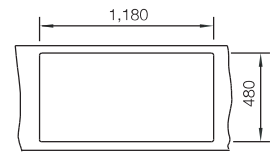

Price: ~~4,300.-~~

Special: **2,790.-**

- Material: Stainless steel satin polish
- Bowl depth 190 mm
- Product dimension: 820 x 470 mm
- Built-in dimension: 800 x 450 mm

- วัสดุ: สแตนเลสสตีล สีซาตินเงา
- ความลึกของถาดหลุม 190 มม.
- ขนาดสินค้า: 820 x 470 มม.
- ขนาดติดตั้ง: 800 x 450 มม.

- Material: Stainless steel satin polish
- Bowl depth 190 mm
- Product dimension: 1,000 x 500 mm
- Built-in dimension: 980 x 480 mm

- วัสดุ: สแตนเลสสตีล สีซาตินเงา
- ความลึกของถาดหลุม 190 มม.
- ขนาดสินค้า: 1,000 x 500 มม.
- ขนาดติดตั้ง: 980 x 480 มม.

Price: ~~6,800.-~~

Special: **4,290.-**

- Material: Stainless steel satin polish
- Bowl depth 190/190 mm
- Product dimension: 1,200 x 500 mm
- Built-in dimension: 1,180 x 480 mm

- วัสดุ: สแตนเลสสตีล สีซาตินเงา
- ความลึกของถาดหลุม 190/190 มม.
- ขนาดสินค้า: 1,200 x 500 มม.
- ขนาดติดตั้ง: 1,180 x 480 มม.

- Material: Stainless steel satin polish
- Bowl depth 190 mm
- Product dimension: 1,200 x 500 mm
- Built-in dimension: 1,180 x 480 mm

- วัสดุ: สแตนเลสสตีล สีซาตินเงา
- ความลึกของถาดหลุม 190 มม.
- ขนาดสินค้า: 1,200 x 500 มม.
- ขนาดติดตั้ง: 1,180 x 480 มม.