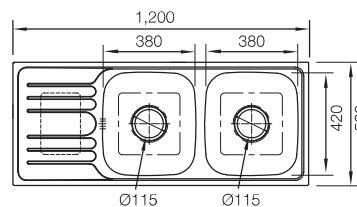

- Material: Stainless steel satin polish
- Bowl depth 190 mm
- Product dimension: 1,000 x 500 mm
- Built-in dimension: 980 x 480 mm

- วัสดุ: สแตนเลสสตีล สีซาตินเงา
- ความลึกของถาดหลุม 190 มม.
- ขนาดสินค้า: 1,000 x 500 มม.
- ขนาดติดตั้ง: 980 x 480 มม.

Price: ~~6,800.-~~

Special: **4,290.-**

- Material: Stainless steel satin polish
- Bowl depth 190/190 mm
- Product dimension: 1,200 x 500 mm
- Built-in dimension: 1,180 x 480 mm

- วัสดุ: สแตนเลสสตีล สีซาตินเงา
- ความลึกของถาดหลุม 190/190 มม.
- ขนาดสินค้า: 1,200 x 500 มม.
- ขนาดติดตั้ง: 1,180 x 480 มม.

BOWL RIGHT

Cat. No. 495.39.293

BOWL LEFT

Cat. No. 495.39.294

WITHOUT HOLE

Cat. No. 495.39.295

Price: ~~6,800.-~~

Special: **4,590.-**

- Material: Stainless steel satin polish
- Bowl depth 190 mm
- Product dimension: 1,200 x 500 mm
- Built-in dimension: 1,180 x 480 mm

- วัสดุ: สแตนเลสสตีล สีซาตินเงา
- ความลึกของถาดหลุม 190 มม.
- ขนาดสินค้า: 1,200 x 500 มม.
- ขนาดติดตั้ง: 1,180 x 480 มม.