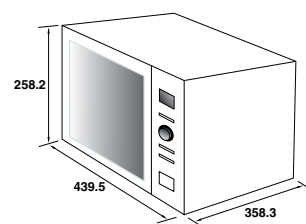

- วัสดุ: กระดาษ/สแตนเลสสตีล
- ฟังก์ชันการผสมผสานระหว่างเตาอบและไมโครเวฟ, ขนาดความจุ 20 ลิตร
- ความคุมการทำงานแบบดิจิทัล
- ระดับพลังงาน 5 ระดับ
- 8 โปรแกรมอัตโนมัติ
- ตั้งเวลาปรุงอาหาร
- สัญญาณเตือนเมื่อปรุงอาหารเสร็จ
- โปรแกรมละลายอาหารแช่แข็งได้ตามน้ำหนักและตั้งเวลา
- จานหมุน 1 ชั้น
- พลังงานไฟฟ้ารวมที่ใช้: 1,050 วัตต์
- แรงดันไฟฟ้าที่ใช้งาน: 230 โวลต์, 50 เฮิรตซ์
- กำลังไมโครเวฟ 700 วัตต์, กำลังระบบย่าง 1,000 วัตต์

- ขนาดผลิตภัณฑ์(ท x ล x ส): 512 x 360 x 305 มม.

RED CUTE

Cat. No. 495.06.432

Price: ~~5,590.-~~

Special: **3,990.-**

- Material: Glass/Stainless Steel
- Colour: Red, Black and Ivory
- Capacity: 20 liters
- Mechanical control
- 5 power levels
- Kitchen Timer
- Cooking end signal
- Defrost by weight or time
- 1 glass turntable
- Electrical connection rating : 1,050 W
- Voltage : 230V, 50 Hz
- Microwave power 700 W

- วัสดุ: กระดาษ/สแตนเลสสตีล
- สี: สีแดง
- ขนาดความจุ 20 ลิตร
- ความคุมการทำงานด้วยลูกบิด
- ระดับพลังงาน 5 ระดับ
- ตั้งเวลาปรุงอาหาร
- สัญญาณเตือนเมื่อปรุงอาหารเสร็จ
- โปรแกรมละลายอาหารแช่แข็งได้ตามน้ำหนักและตั้งเวลา
- จานหมุน 1 ชั้น
- พลังงานไฟฟ้ารวมที่ใช้: 1,050 วัตต์
- แรงดันไฟฟ้าที่ใช้งาน: 230 โวลต์, 50 เฮิรตซ์
- กำลังไมโครเวฟ 700 วัตต์

- ขนาดผลิตภัณฑ์(ท x ล x ส): 439.5 x 358.3 x 258.2 มม.