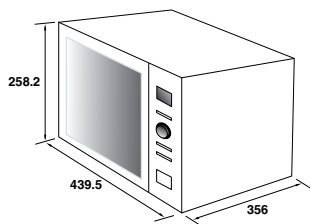

Cat. No. 495.06.434

Price: ~~6,590.-~~

Special: **4,590.-**

- Material: Glass/Stainless steel
- Microwave with grill function, Capacity: 20 liters
- Digital control
- 5 power levels
- 8 Auto menus
- Kitchen Timer
- Cooking end signal
- Defrost by weight or time
- 1 glass turntable
- Electrical connection rating : 1,050 W
- Voltage : 230V, 50 Hz
- Microwave power 700 W, Grill power 1,000 W

- วัสดุ: กระดาษ/สแตนเลสสตีล
- ฟังก์ชันการผสมผสานระหว่างเตาอบและไมโครเวฟ, ขนาดความจุ 20 ลิตร
- ความคุมการทำงานแบบดิจิทัล
- ระดับพลังงาน 5 ระดับ
- 8 โปรแกรมอัตโนมัติ
- ตั้งเวลาปรุงอาหาร
- สัญญาณเตือนเมื่อปรุงอาหารเสร็จ
- โปรแกรมละลายอาหารแช่แข็งได้ตามน้ำหนักและตั้งเวลา
- จานหมุน 1 ชั้น
- พลังงานไฟฟ้ารวมที่ใช้: 1,050 วัตต์
- แรงดันไฟฟ้าที่ใช้งาน: 230 โวลต์, 50 เฮิรตซ์
- กำลังไมโครเวฟ 700 วัตต์, กำลังระบบย่าง 1,000 วัตต์

- ขนาดผลิตภัณฑ์(ท x ล x ส): 512 x 360 x 305 มม.

RED CUTE

Cat. No. 495.06.432

Price: ~~5,590.-~~

Special: **3,990.-**

- Material: Glass/Stainless Steel
- Colour: Red, Black and Ivory
- Capacity: 20 liters
- Mechanical control
- 5 power levels
- Kitchen Timer
- Cooking end signal
- Defrost by weight or time
- 1 glass turntable
- Electrical connection rating : 1,050 W
- Voltage : 230V, 50 Hz
- Microwave power 700 W

- ขนาดผลิตภัณฑ์(ท x ล x ส): 439.5 x 358.3 x 258.2 มม.