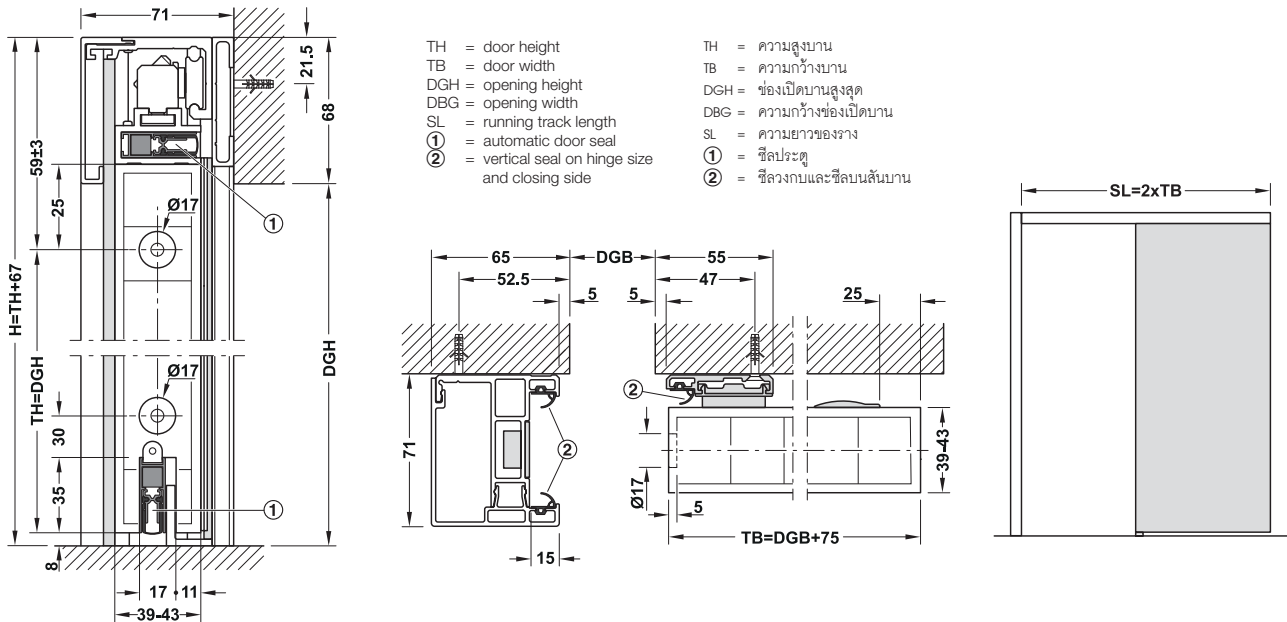

Sliding door fitting Classic 80-S SLIDO

อุปกรณ์บานเลื่อน รุ่น Classic 80-S SLIDO

Feature

- For 1 leaf sliding door
- Suitable for wooden door with thickness: 39-43 mm
- Sound proofing and thermally separated
- For wall mounting able cut fitting width to max. 125 mm
- Door weight 80 kg

คุณสมบัติ

- สำหรับบานเลื่อนเดี่ยว
- เหมาะสำหรับประตูไม้บานหนา 39-43 มม.
- ป้องกันเสียงรบกวนและกันความร้อนจากภายนอก
- สำหรับติดตั้งเข้าผนังสามารถตัดสันสูงสุด 125 มม.
- รับน้ำหนักสูงสุด 80 กก. ต่อบานประตู

Ceiling installation and wall mounting

วิธีการติดตั้งที่ผนังและเพดาน

Sliding door fitting set อุปกรณ์บานเลื่อนครบชุด	Finish สี	Max. wall opening (H x W) mm ระยะเปิดบานสูงสุด (ส x ก) มม.	Door dim. (H x W) mm ขนาดประตู (ส x ก) มม.	Cat. No. รหัสสินค้า
with running track, running gear, door support profile, panels, seals, door stop casing and wall connection profile อุปกรณ์ครบชุดประกอบด้วย ราง ลูกกลิ้ง รางเสริม ประตู ฝาครอบ ซีล ตัววงกบ หยุดบาน และรางยึดผนังเป็นตัวเสริมบาน	Aluminium anodized, stainless steel coloured	2,125 x 750	2,125 x 825	941.31.000
		2,125 x 875	2,125 x 950	941.31.001
	อะลูมิเนียม อนโนไดซ์ สีสแตนเลส สตีล	2,125 x 1,000	2,125 x 1,075	941.31.002
		2,125 x 1,125	2,125 x 1,200	941.31.003