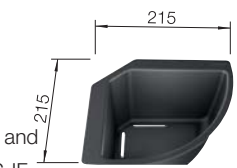

Floating Grid

Secured in the bowl, the floating grid creates an extra work-level to rinse dishes, wash groceries, etc. And can be used as a countertop trivet for hot pots and pans

- Increases the functionality of a sink requiring little space
- Made of high-quality stainless steel
- Recommended for SUBLINE in SILGRANIT™

สามารถวางในอ่างล้างจานได้เพื่อความสะดวกในการแบ่งระดับจากอ่างเพื่อการฟักคว่ำจาน หรือเพื่อการทำความสะอาดผัก และยังสามารถใช้วางบนเคาน์เตอร์ครัวเพื่อป้องกันความร้อนจากหม้อต้มหรือกระทะได้

- สามารถทำให้สะดวกในการทำงานมากยิ่งขึ้นสำหรับพื้นที่ขนาดเล็ก
- ทำมาจากสแตนเลสคุณภาพดี
- เหมาะสำหรับ Blanco Subline SILGRANIT™

Cat. No. 495.41.048 ~~2,990.-~~ **2,500.-**