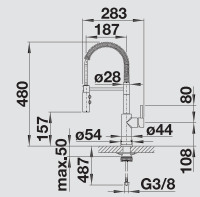

chrome
สีโครม

495.50.012

~~24,750.-~~
19,900.-