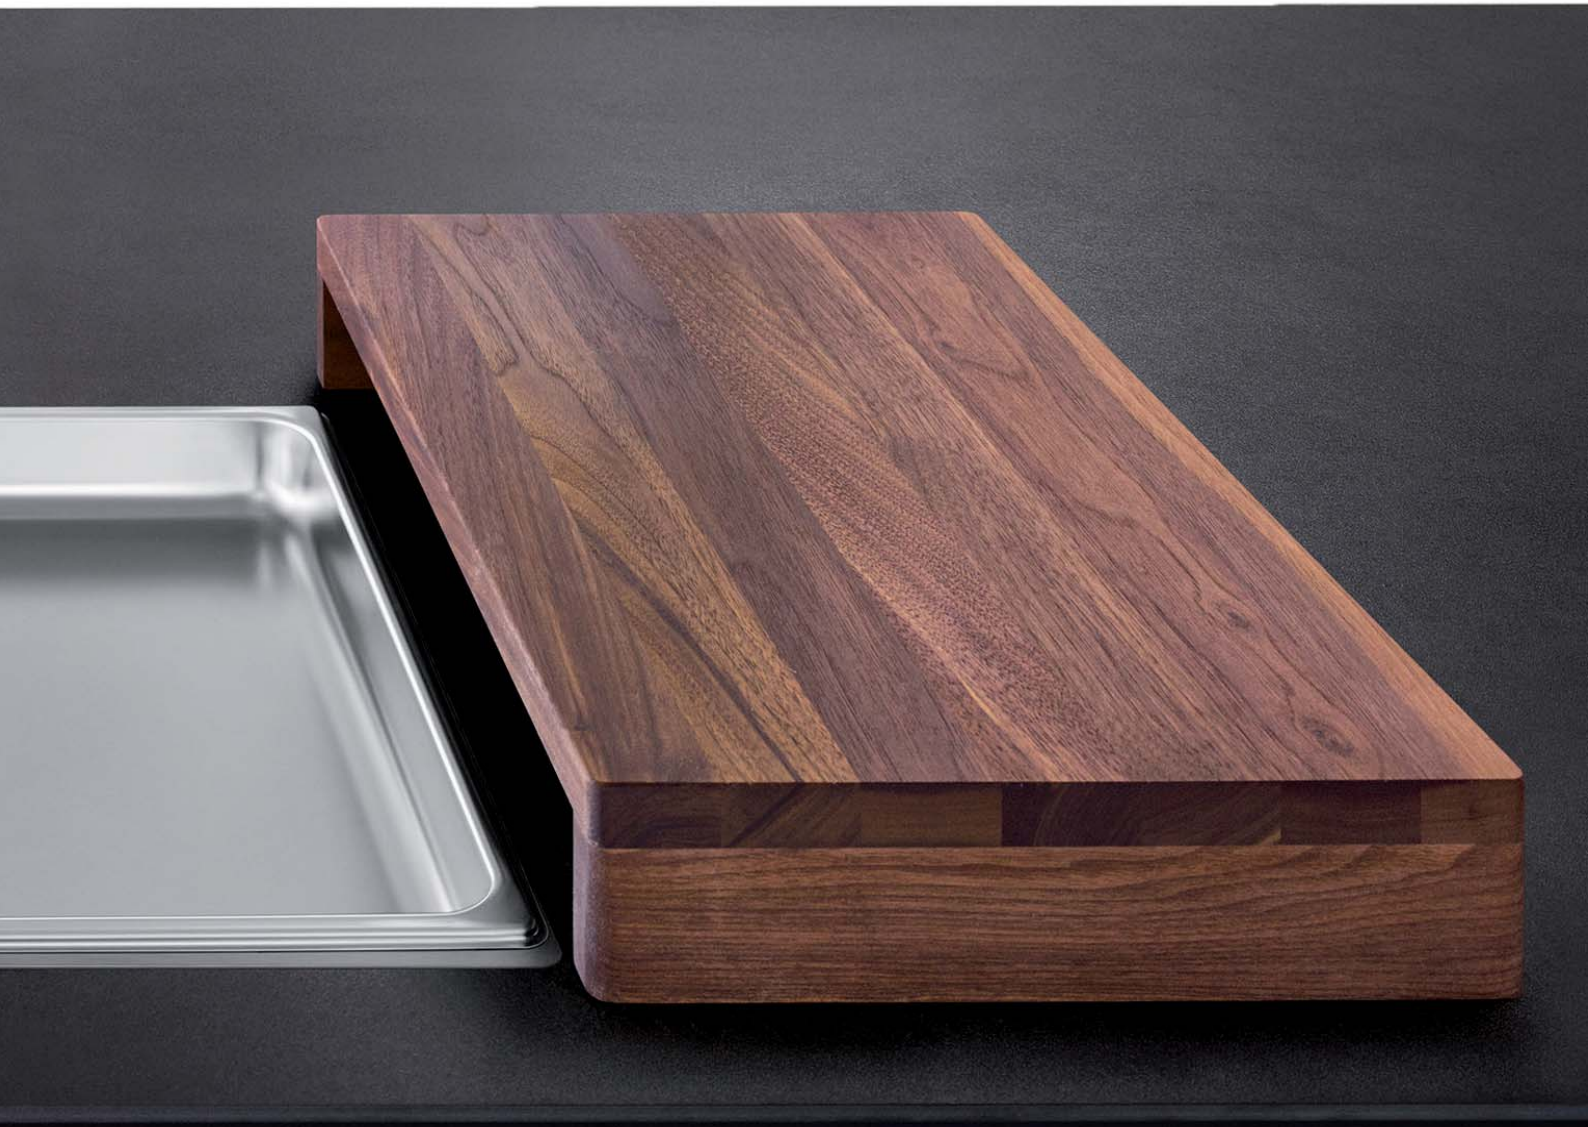

SINKS & TAPS DIY RANGE

โปรโมชั่น วันขึ้น - 30 มิถุนายน 2562

Prices valid until 30th June 2019

HÄFELE
BLANCO

THE ESSENTIAL YOU NEED

Tap: BLANCO LINEE-S

WELCOME TO THE WORLD OF BLANCO

Our commitment to perfection is matched
by our commitment to selection only.