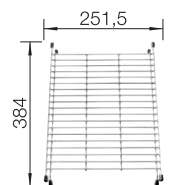

Accessories for BLANCO Sink Program

อุปกรณ์เพิ่มเติมสำหรับอ่างล้างจานบลังก์

Corner-Caddy

NEW

Wash and rinse Corner-Caddy for food and cutlery, also as a convenient caddy for sink utensils.

- Variable placement with a secure grip
- More efficient and flexible use of the bowl
- Recommended for BLANCO DALAGO, METRA, ADON and PLEON

ตะแกรงเข้ามุมเพื่อใช้ในการล้างอาหารหรือเป็นตะแกรงเพื่อวางอุปกรณ์ชิ้นเล็กๆในครัว เช่น ช้อน ส้อม

- จัดเก็บได้ง่ายด้วยการล็อคแบบเข้ามุม
- เพิ่มประสิทธิภาพและง่ายต่อการใช้งาน
- เหมาะสำหรับอ่างรุ่น Blanco Metra

Cat. No. 495.41.047 ~~2,250.-~~ **1,990.-**

Top-Rails

NEW

Placed on the edge of the sink, the Top-Rails build a bridge over the bowl, which allows working on two levels.

- Made of high-quality stainless steel
- Endless practical uses on the sink and on the worktop
- Recommended for BLANCO SUBLINE and PLEON in SILGRANIT™ and ANDANO, SUPRA, CLARON, FLOW, JARON, ZEROX and CRONOS-IF

ใช้เพื่อวางบริเวณเส้นขอบอ่างทำให้สามารถใช้งานพื้นที่ได้เป็น 2 ระดับ

- ทำมาจากสแตนเลสคุณภาพดี
- ปรับเพื่อให้สามารถใช้งานกับทั้งบนอ่างล้างจานหรือจะเป็นบนท็อปครัว
- เหมาะสำหรับอ่างรุ่น Blanco Subline , Andano, Supra, Claron, Zerox

Cat. No. 495.41.101 ~~4,280.-~~ **3,750.-**

Floating Grid

Secured in the bowl, the floating grid creates an extra work-level to rinse dishes, wash groceries, etc. And can be used as a countertop trivet for hot pots and pans

- Increases the functionality of a sink requiring little space
- Made of high-quality stainless steel
- Recommended for SUBLINE in SILGRANIT™

สามารถวางในอ่างล้างจานได้เพื่อความสะดวกในการแบ่งระดับจากอ่างเพื่อการฟักคว่ำจาน หรือเพื่อการทำความสะอาดผัก และยังสามารถใช้วางบนเคาน์เตอร์ครัวเพื่อป้องกันความร้อนจากหม้อต้มหรือกระทะได้