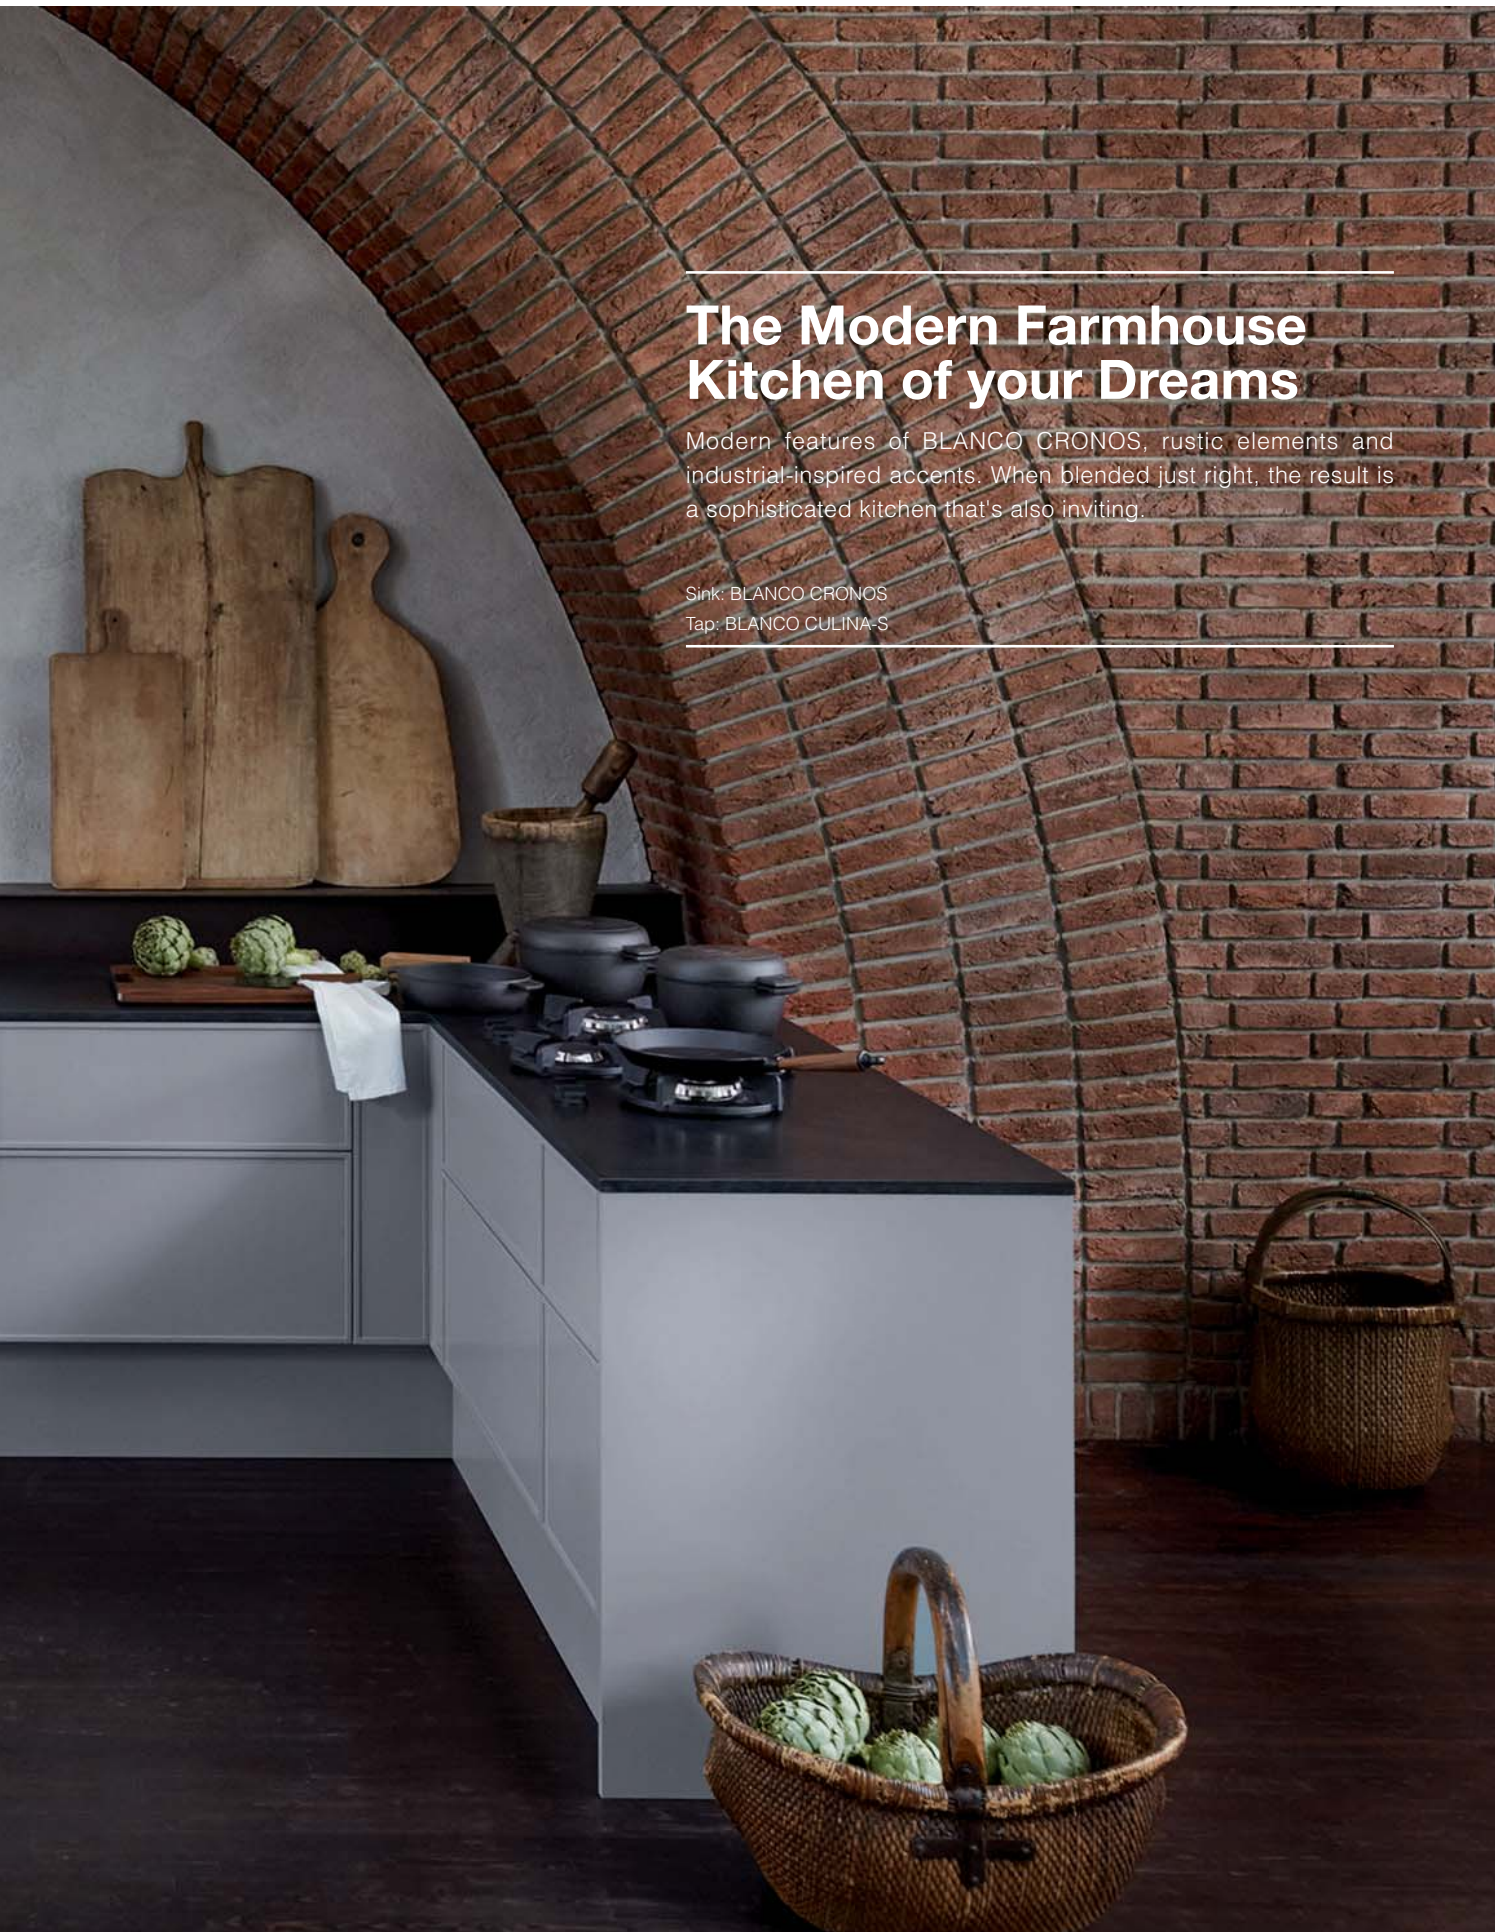

The Modern Farmhouse Kitchen of your Dreams

Modern features of BLANCO CRONOS, rustic elements and industrial-inspired accents. When blended just right, the result is a sophisticated kitchen that's also inviting.

Sink: BLANCO CRONOS
Tap: BLANCO CULINA-S