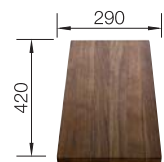

Sink width 510 mm:

Chopping board Cat. No. 495.41.207 ~~4,815.-~~ **4,290.-**

Bridge chopping board, universal

- Made of American nut wood for worktops and tables.
- The BLANCO CARRIER with the steam trays can be slipped underneath conveniently and quickly for working purposes.
- เป็นเจียงแบบยกสูงขึ้นมาทำมาจากไม้胡桃จากอเมริกาซึ่งสามารถวางได้ทั้ง
- บนเคาน์เตอร์และบนโต๊ะ