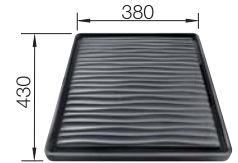

Accessories for BLANCO Sink Program

อุปกรณ์เพิ่มเติมสำหรับอ่างล้างจานบลังก์

Drainer

- Exceptional, attractive wave-look design
- High level of functionality resulting from the excellent drain effect and the safe support for dishes
- An ideal complement to undermount bowls and bowls with the IF low-profile rim and with the classic profiled edge
- ดีไซน์รูปคลื่นสวยงามลงตัว
- ทำให้การระบายน้ำได้ดียิ่งขึ้น และทำให้จานไม่ไหลลื่น
- เหมาะสำหรับอ่างที่ติดตั้งใต้เคาน์เตอร์ หรือติดตั้งแบบเสมอขอบ

Cat. No. 495.41.049 ~~3,100.-~~ 1,790.-

CapFlow™

- Coverage for bowl holes
- ฝาปิดสะดือน้ำทิ้งอ่างล้างจาน

Cat. No. 495.41.026 ~~1,590.-~~ 700.-

Flexible cutting board

- Cutting board size 382 x 290 mm
- เขียงพลาสติกยืดหยุ่น ขนาด 382 x 290 มม.

Cat. No. 495.41.206 ~~700.-~~ 590.-