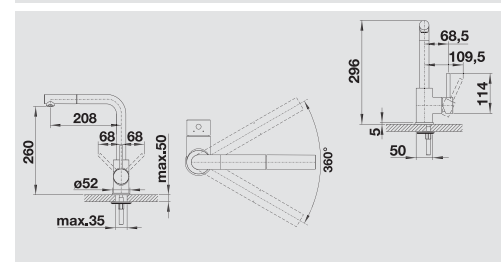

BLANCO MILA-S

Colour
สี

Cat. No.
รหัสสินค้า

chrome
สีโครม

495.50.043

~~10,500.-~~
8,500.-

Dimension

ขนาด