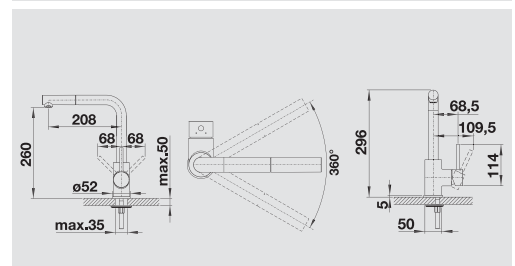

BLANCO MILA-S

Metallic surface classic and clean

งดงามหมดจดทั้งดีไซน์และการใช้งาน

- Slender body with a straight-lined spout
- With extendable spray hose
- For easy filling of tall pots and vases
- Enlarged working radius thanks to 360° swivel spout
- ตัวก๊อกเพรียวสวยเข้ากับปากก๊อกเรียวยาว
- พร้อมหัวสเปร์ยสามารถดึงยืดออกได้
- ใช้งานง่ายสำหรับหม้อทรงสูงและแจกัน
- ขยายการใช้งานให้กว้างขึ้น ด้วยปากก๊อกที่หมุนได้ถึง 360 องศา

BLANCO MILA-S	Colour สี	Cat. No. รหัสสินค้า	
	chrome สีโครม	495.50.043	~~10,500.-~~ 8,500.-

Dimension
ขนาด