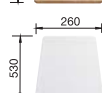

ไม้บีสซ์

~~3,480.-~~ **2,990.-**

Plastic Cat. No. 495.41.201

พลาสติก ไม้บีสซ์

~~4,360.-~~ **3,890.-**

For sink width 510 mm

สำหรับอ่างล้างจานที่มีความกว้าง 510 มม.

Plastic Cat. No. 495.41.207