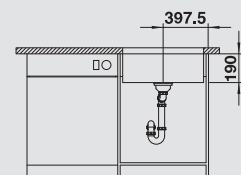

BLANCO CRONOS XL 8-U

Cat. No.
รหัสสินค้า

Dimension
ขนาดผลิตภัณฑ์

Normal price
Special price

495.39.379

~~102,750.-~~
89,900.-

Bowl depth: 190 mm
ความลึกอ่าง: 190 มม.

Optional pop-up waste set (order separately)
ชุดอุปกรณ์ pop-up (สั่งซื้อแยกต่างหาก)