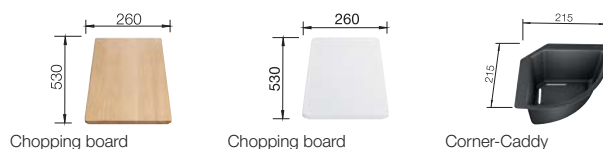

Dimension
ขนาดผลิตภัณฑ์

Bowl depth: 190/190 mm

ความลึกอ่าง: 190/190 มม.

Optional accessories (Order separately)

ชุดอุปกรณ์เสริม (สั่งซื้อแยกต่างหาก)

Chopping board

Chopping board

Corner-Caddy