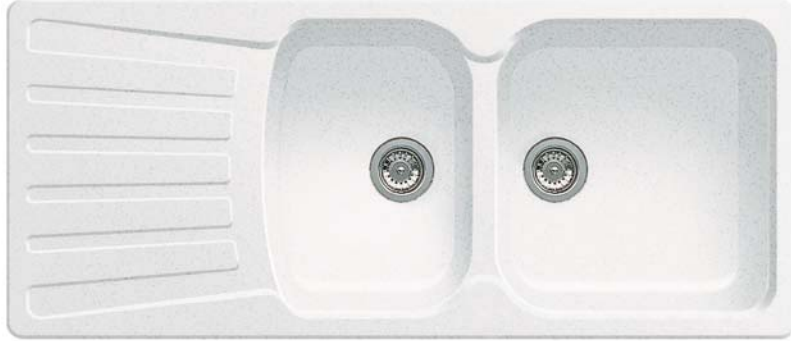

BLANCO NOVA 8 S
w/o pop-up waste

The coloured sink for a good price

อ่างล้างจานที่มีสีหลากหลายในราคาที่ท่านสามารถซื้อได้

- 2 practical jumbo size bowls plus spacious draining area
- Fashioned for market demands
- Optional accessories: Chopping board made of solid beech wood or white plastic and crockery basket with removable stack

- อ่างขนาดใหญ่พิเศษ
- แฟชั่นทันสมัยเพื่อความต้องการของตลาด
- อุปกรณ์เสริมต่างๆ: เหยียงที่ทำจากไม้บีชเนื้อแข็ง พลาสติกสีขาว และตะแกรงคว่ำจานที่สามารถถอดออกได้

SILGRANIT™	Colour สี	Cat. No. รหัสสินค้า
	anthracite สีถ่าน	495.39.071
	alu metallic สีอลูมิเนียมทึบ	495.39.074
	white สีขาว	495.39.073
	jasmine สีจัสมีน	495.39.072
	Normal price Special price	~~23,800.-~~ 14,900.-

Dimension
ขนาดผลิตภัณฑ์

Bowl depth: 190/190 mm
ความลึกอ่าง: 190/190 มม.