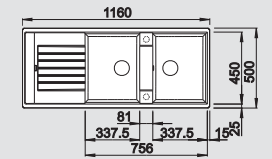

Dimension
ขนาดผลิตภัณฑ์

Bowl depth: 190/190 mm
ความลึกอ่าง: 190/190 มม.

Optional accessories (Order separately)
ชุดอุปกรณ์เสริม (สั่งซื้อแยกต่างหาก)

Top-Rails

495.41.101

~~4,280.-~~
3,750.-

Chopping board

495.41.209