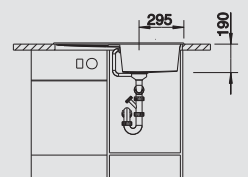

Dimension
ขนาดผลิตภัณฑ์

Bowl depth: 190 mm
ความลึกอ่าง: 190 มม.

Scope of supply

Waste fitting with space-saving pipe, 3 1/2" basket strainer and odour trap

มาพร้อมกับ

ตะแกรงกรองเศษอาหาร เส้นผ่าศูนย์กลาง 3 1/2" พร้อมระบบท่อที่ช่วยประหยัดพื้นที่ในการติดตั้ง และท่อตัดกลิ่น