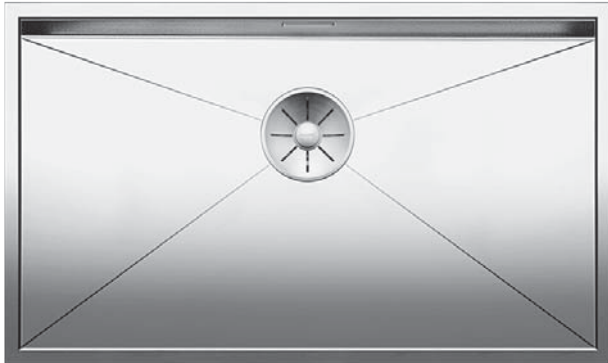

BLANCO ZEROX-U w/o pop-up waste

Resolute with strength of character

โดดเด่นด้วยรูปลักษณ์ที่ดูแข็งแรง

- "Zero radius bowls" with a striking rectangular bowl geometry
- InFino™ drain system – gracefully integrated and easy-care
- "มุมอ่าง 0 องศา" กับรูปทรงทางเรขาคณิตอันโดดเด่น
- สะดืออ่าง InFino™ ที่มาพร้อมความสวยงามและง่ายต่อการดูแลรักษา

BLANCO ZEROX	500-U	700-U
Dimension ขนาดผลิตภัณฑ์	60cm 	80cm
Bowl depth ความลึกอ่าง	175 mm	175 mm
Cat. No. รหัสสินค้า	495.39.349	495.39.373
Normal price	~~18,180.-~~	~~19,330.-~~
Special price	16,900.-	17,900.-

Optional accessories (Order separately)

ชุดอุปกรณ์เสริม (สั่งซื้อแยกต่างหาก)

495.41.101	~~4,280.-~~ 3,750.-	495.41.060	~~1,050.-~~ 990.-

Scope of supply

Manual waste and overflow fitting with space-saving pipe odour trap, 3/2" InFino™ basket strainer, fixing element set (seal not included)

มาพร้อมกับ

ชุดท่อน้ำล้น, ท่อดักกลิ่น, ชุดตะแกรงกรองเศษอาหาร เส้นผ่าศูนย์กลาง 3/2" แบบ InFino™ และอุปกรณ์จับยึด (ไม่รวมซีลยาง)