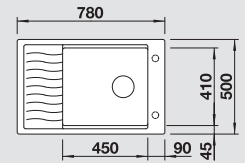

Dimension
ขนาดผลิตภัณฑ์

Bowl depth: 190/190 mm
ความลึกอ่าง: 190/190 มม.

Optional accessories (Order separately)
ชุดอุปกรณ์เสริม (สั่งซื้อแยกต่างหาก)

Chopping board

Chopping board

495.41.209	3,480.- 2,990.-	495.41.201	4,360.- 3,890.-
------------	--------------------------------------	------------	--------------------------------------