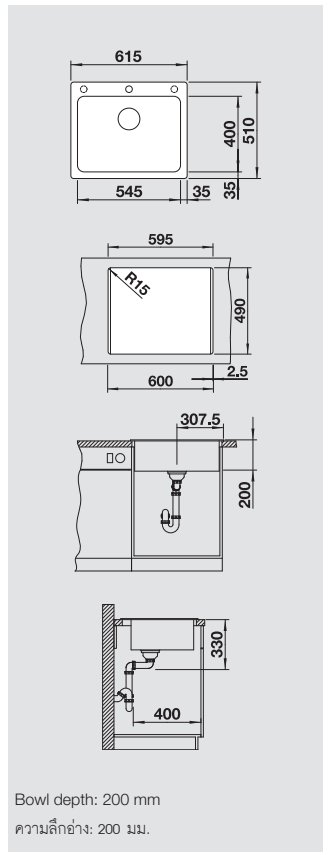

- Balanced, modern lines
- Spacious, deep single bowl with integrated overflow and continuous tap ledge
- Sink comfort in a compact shape
- For 60 cm sink cabinets

- ดีไซน์ทันสมัยพร้อมรายละเอียดที่สมดุล
- เป็นอ่างที่ลึกและกว้างพิเศษพร้อมป้องกันน้ำล้น
- เป็นอ่างที่ใช้งานสะดวกสบายในขนาดกระทัดรัด
- ขนาดของหน้าบานตู้ 60 ซม.

SILGRANIT™	Colour สี	Cat. No. รหัสสินค้า
	anthracite สีถ่าน	495.39.126
	alu metallic สีอลูเมทัลลิก	495.39.129
	white สีขาว	495.39.128
	jasmine สีจัสมีน	495.39.127
	nutmeg สีนัทเม็ก	495.39.226
Normal price		~~19,000.-~~
Special price		11,900.-

Dimension
ขนาดผลิตภัณฑ์