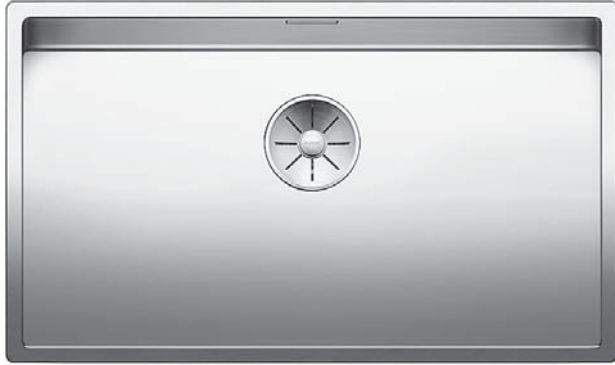

- Concise 10 mm radius for more design - without sacrificing functional advantages
- InFino™ drain system – gracefully integrated and easy-care
- ออกแบบให้ใช้งานได้อย่างเต็มที่ ด้วยองศาของมุมอ่างเพียง 10 มม. โดยที่ไม่ทำให้เสียประโยชน์จากการใช้งาน
- สะดืออ่าง InFino™ ที่มาพร้อมความสวยงามและง่ายต่อการดูแลรักษา