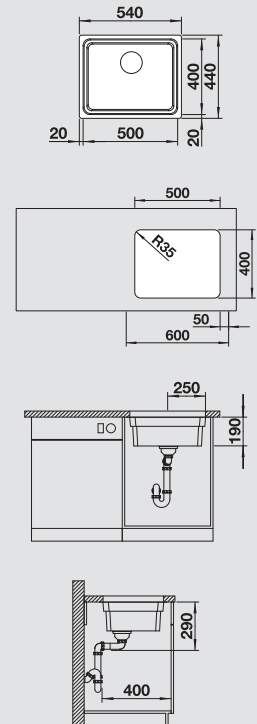

Dimension
ขนาดผลิตภัณฑ์

Bowl depth: 190 mm

ความลึกอ่าง: 190 มม.

Scope of supply

Two ETAGON rails in stainless steel, waste fitting with space-saving pipe, 3/2" InFino™ basket strainer and odour trap

มาพร้อมกับ