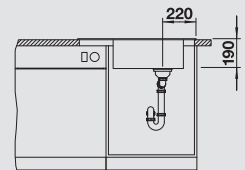

Dimension
ขนาดผลิตภัณฑ์

Bowl depth: 190/190 mm
ความลึกอ่าง: 190/190 มม.

Optional accessories (Order separately)
ชุดอุปกรณ์เสริม (สั่งซื้อแยกต่างหาก)

Chopping board

Chopping board

495.41.209	3,480.- 2,990.-	495.41.201	4,360.- 3,890.-
------------	--------------------------------------	------------	--------------------------------------