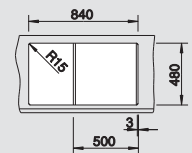

Bowl depth: 190 mm
ความลึกอ่าง: 190 มม.

Scope of supply

Waste fitting with space-saving pipe, 3 1/2" basket strainer and odour trap

มาพร้อมกับ

ตะแกรงกรองเศษอาหาร เส้นผ่าศูนย์กลาง 3 1/2" พร้อมระบบท่อที่ช่วยประหยัดพื้นที่ในการติดตั้ง และท่อตัดกลิ่น