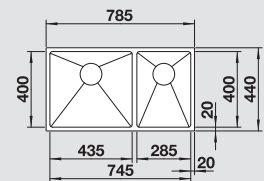

BLANCO QUATRUS
Main bowl left

Colour
สี

Cat. No.
รหัสสินค้า

Dimension
ขนาดผลิตภัณฑ์

stainless steel polished satin
สแตนเลสสตีล สีซาติน

495.39.405

Normal price
Special price

~~20,000.-~~
16,900.-