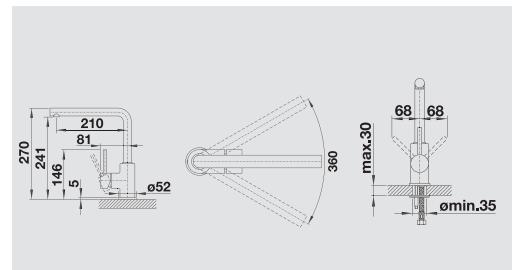

BLANCO MILA

Metallic surface classic and clean

งดงามหมดจดทั้งดีไซน์และการใช้งาน

- Slender body with a straight-lined spout
- For easy filling of tall pots and vases
- Enlarged working radius thanks to 360° swivel spout
- ตัวก๊อกเพรียวสวยเข้ากับปากก๊อกเรียวยาว
- ใช้งานง่ายสำหรับหม้อทรงสูงและแจกัน
- ขยายการใช้งานให้กว้างขึ้น ด้วยตัวก๊อกที่หมุนได้ถึง 360 องศา

BLANCO MILA	Colour สี	Cat. No. รหัสสินค้า	
	chrome สีโครม	495.50.044	~~8,450.-~~ 7,500.-

Dimension
ขนาด