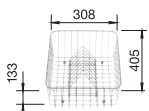

Bowl depth
ความลึกอ่าง

205 mm
205 มม.

205/205 mm
205/205 มม.

stainless steel polished satin
สแตนเลสสตีล สีซาติน

Bowl Left
หลุมอ่างด้านซ้าย

495.39.366

495.39.369

Bowl Right
หลุมอ่างด้านขวา

495.39.367

495.39.370

w/o hole
ไม่เจาะรูก๊อก

495.39.368

495.39.371

Normal price
Special price

~~11,200.-~~
7,990.-

~~13,250.-~~
9,500.-

Optional accessories (Order separately)
ชุดอุปกรณ์เสริม (สั่งซื้อแยกต่างหาก)

Crockery basket and stack