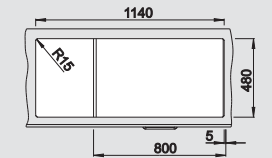

Dimension
ขนาดผลิตภัณฑ์

Bowl depth: 190/190 mm
ความลึกอ่าง: 190/190 มม.

Optional accessories (Order separately)
ชุดอุปกรณ์เสริม (สั่งซื้อแยกต่างหาก)

Top-Rails

495.41.101

~~4,280.-~~
3,750.-

Chopping board

495.41.209