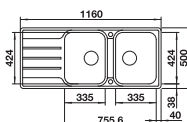

BLANCO LEMIS

XL 6 S-IF

8 S-IF

Dimension
ขนาดผลิตภัณฑ์

60cm

80cm

Bowl depth
ความลึกอ่าง

205 mm
205 มม.