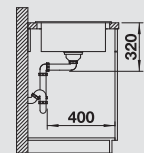

Dimension
ขนาดผลิตภัณฑ์

Bowl depth: 190/190 mm
ความลึกอ่าง: 190/190 มม.

Optional accessories (Order separately)
ชุดอุปกรณ์เสริม (สั่งซื้อแยกต่างหาก)

Chopping board

Chopping board

495.41.209	3,480.- 2,990.-	495.41.201	4,360.- 3,890.-
------------	--------------------------------------	------------	--------------------------------------