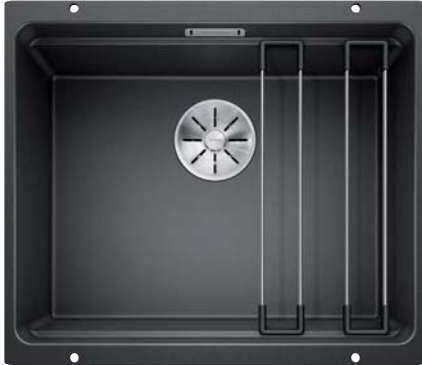

BLANCO ETAGON 500-U

w/o pop-up waste

Brilliant – the three-tier sink system

อ่างล้างจานแกรนิต PuroDur™ ระบบอ่างล้างจาน 3 ชั้นที่ลงตัว

- Generous staggered bowl with the functionality of a sink centre
- Integrated step creates an additional functions level
- Innovative system concept with versatile ETAGON rails
- High-quality features with the covered C-overflow™ and InFino™ drain system – elegantly integrated and extremely easy-care
- For undermount installation, ideal in combination with high-quality worktops

- หลุมอ่างกว้างสำหรับการใช้งานที่มีอ่างล้างจานเป็นศูนย์กลาง
- การออกแบบขั้นบันไดเพื่อเพิ่มการใช้งานได้มากขึ้น
- แนวคิดด้านนวัตกรรมที่นำมาใช้กับราวสแตนเลสรุ่น ETAGON
- คุณสมบัติที่มีคุณภาพสูงพร้อมระบบระบายน้ำ InFino™ ที่มาพร้อมความหรูหราและง่ายต่อการดูแลรักษา
- สำหรับติดตั้งด้านล่าง เป็นการผสมผสานอย่างลงตัวกับท็อปครัวคุณภาพสูง

BLANCO ETAGON 500-U	Colour สี	Cat. No. รหัสสินค้า	Dimension ขนาดผลิตภัณฑ์	
	anthracite สีถ่าน	495.39.241	Bowl depth: 200 mm ความลึกอ่าง: 200 มม. Scope of supply Two ETAGON rails in stainless steel, waste fitting with space-saving pipe, 3/2" InFino™ basket strainer and odour trap มาพร้อมกับ ราวสแตนเลสของรุ่น ETAGON 2 ชั้น, ชุดตะแกรงกรองเศษอาหาร เส้นผ่าศูนย์กลาง 3 1/2" แบบ InFino™ พร้อมระบบท่อที่ช่วยประหยัดพื้นที่ในการติดตั้งและท่อดักกลิ่น	
	alu metallic สีอลูเมทัลลิก	495.39.244		
	white สีขาว	495.39.243		
	jasmine สีจัสมีน	495.39.242		
	nutmeg สีนัทเม็ก	495.39.245		
	Normal price Special price	~~27,800.-~~ 21,900.-		
With top rail มาพร้อมทีตะแกรง	Optional accessories (Order separately) ชุดอุปกรณ์เสริม (สั่งซื้อแยกต่างหาก)			
Top-Rails	Ash compound chopping board	Cutting board	Retrofitting set	Remote control knob
495.41.101	495.41.204	495.41.205	495.41.059	495.41.060
~~4,280.-~~ 3,750.-	~~8,590.-~~ 7,500.-	~~6,390.-~~ 4,500.-	~~1,750.-~~ 1,490.-	~~1,050.-~~ 990.-