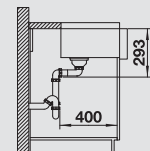

BLANCO CRONOS XL 8-U

Cat. No.
รหัสสินค้า

Dimension
ขนาดผลิตภัณฑ์

Normal price
Special price

495.39.379

~~102,750.-~~
89,900.-

Bowl depth: 190 mm
ความลึกอ่าง: 190 มม.

Optional pop-up waste set (order separately)
ชุดอุปกรณ์ pop-up (สั่งซื้อแยกต่างหาก)