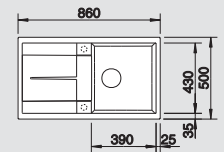

Bowl depth: 190 mm
ความลึกอ่าง: 190 มม.

Scope of supply

Waste fitting with space-saving pipe, 3 1/2" basket strainer and odour trap

มาพร้อมกับ

ตะแกรงกรองเศษอาหาร เส้นผ่าศูนย์กลาง 3 1/2" พร้อมระบบท่อที่ช่วยประหยัดพื้นที่ในการติดตั้ง และท่อตัดกลิ่น