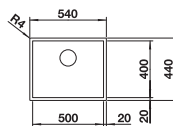

BLANCO ZEROX-U

500-U Durinox™

700-U Durinox™

Dimension

ขนาดผลิตภัณฑ์

60cm

80cm

Bowl depth