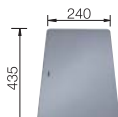

Cutting board

495.41.205

~~6,390.-~~
4,500.-