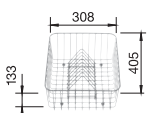

Optional accessories (Order separately)

ชุดอุปกรณ์เสริม (สั่งซื้อแยกต่างหาก)

Crockery basket and stack