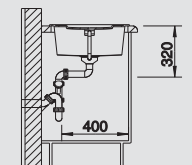

Dimension
ขนาดผลิตภัณฑ์

Bowl depth: 190 mm
ความลึกอ่าง: 190 มม.

Scope of supply

Waste fitting with space-saving pipe, 3 1/2" basket strainer and odour trap

มาพร้อมกับ

ตะแกรงกรองเศษอาหาร เส้นผ่าศูนย์กลาง 3 1/2" พร้อมระบบท่อที่ช่วยประหยัดพื้นที่ในการติดตั้ง และท่อตัดกลิ่น