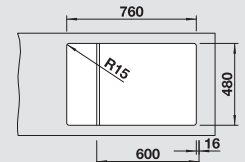

Dimension
ขนาดผลิตภัณฑ์

Bowl depth: 190/190 mm
ความลึกอ่าง: 190/190 มม.

Optional accessories (Order separately)
ชุดอุปกรณ์เสริม (สั่งซื้อแยกต่างหาก)

Chopping board

Chopping board

495.41.209	3,480.- 2,990.-	495.41.201	4,360.- 3,890.-
------------	--------------------------------------	------------	--------------------------------------