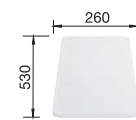

Chopping board

495.41.201

~~4,360.-~~
3,890.-