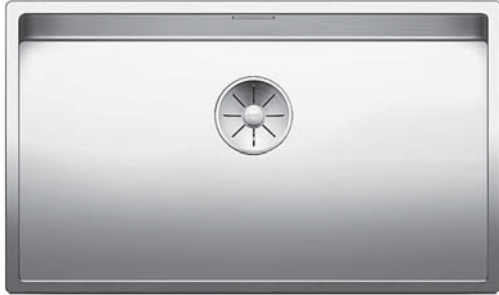

INDEX

PAGE.

43

Steelart Sinks

BLANCO CRONOS XL 8-U	43
BLANCO CLARON-U	44
BLANCO ZEROX-U	45
NEW BLANCO ZEROX-U Durinox™	46