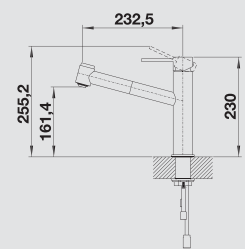

~~22,550.-~~

20,500.-

Dimension

ขนาด

BLANCO LINUS

Practical in form and function

ประยุกต์รูปทรงและการใช้งานอย่างลงตัว

- Minimalistic design
- High spout for easy filling of pans and vases
- Spout can be swivelled through 360° for greater cover
- Design and colour of tap are matching to SILGRANIT™ sink perfectly