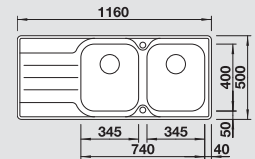

BLANCO MEDIAN 8 S-IF w/o pop-up waste

Modern form for maximum convenience

กับรูปแบบที่ทันสมัยเพื่อความสะอาดสบายสูงสุด

- Aesthetically appealing with linear design
- Optimum functionality and maximum bowl capacity
- Spacious top ledge
- Elegant IF flat-rim for flush mount and for installation from above

- รูปลักษณ์ที่สวยงามโดยการผสมผสานของสายเส้นตรง
- การทำงานที่ดีที่สุดและความจุใหญ่ระหว่างหลุมอ่าง มาพร้อมหลุมอ่างใหญ่พิเศษ
- พื้นที่วางก๊อกน้ำที่กว้างขวางเป็นพิเศษ
- สง่างามพร้อมขอบแบนพิเศษ

BLANCO MEDIAN	Colour สี	Cat. No. รหัสสินค้า
	stainless steel polished satin สแตนเลสสตีล สีซาติน	
	Bowl left หลุมอ่างด้านซ้าย	495.39.204
	Bowl right หลุมอ่างด้านขวา	495.39.203
	Normal price Special price	~~27,500.-~~ 20,800.-

Optional accessories (Order separately)
ชุดอุปกรณ์เสริม (สั่งซื้อแยกต่างหาก)

495.41.209 ~~3,480.-~~
2,990.-

495.41.201 ~~4,360.-~~
3,890.-

495.41.065 ~~3,650.-~~
2,500.-

Scope of supply

Waste fitting with space-saving pipe, two 3 1/2" basket strainers and odour trap

มาพร้อมกับ

ระบบท่อช่วยประหยัดพื้นที่ในการติดตั้ง, ตะแกรงกรองเศษอาหารเส้นผ่าศูนย์กลางขนาด 3 1/2" และ ท่อดักกลิ่น