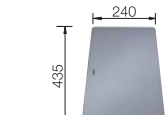

Cutting board

495.41.048

~~2,900.-~~
2,500.-

Scope of supply

Waste fitting with space-saving pipe,
3½" basket strainer and odour trap

มาพร้อมกับ

ตะแกรงกรองเศษอาหาร เส้นผ่าศูนย์กลาง 3½"
พร้อมระบบท่อที่ช่วยประหยัดพื้นที่ในการติดตั้ง
และท่อดักกลิ่น