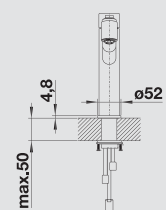

~~22,550.-~~

20,500.-

Dimension

ขนาด

BLANCO LINUS

Practical in form and function

ประยุกต์รูปทรงและการใช้งานอย่างลงตัว

- Minimalistic design
- High spout for easy filling of pans and vases
- Spout can be swivelled through 360° for greater cover
- Design and colour of tap are matching to SILGRANIT™ sink perfectly