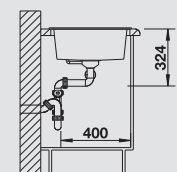

BLANCO METRA 9 w/o pop-up waste

Clean lines and maximum comfort

ด้วยสายเส้นที่สะอาดตาทำให้ดูแลง่าย

- Young, straight-lined design
- Attractive line of sinks in the medium price category
- Particularly spacious bowls provide an unsurpassed amount of room
- Large tap ledge for installation of mixer tap and soap dispenser
- Aesthetic low-profile rim design

- ดีไซน์รูปโฉมใหม่ที่เหนือระดับด้วยศิลปะแห่งเส้นตรง
- เป็นอ่างที่มีลวดลายน่าดึงดูดในราคาปานกลาง
- การดีไซน์หลุมอ่างใหญ่พิเศษทำให้มีพื้นที่ล้างมากขึ้น
- พื้นที่ขนาดกว้างสำหรับการติดตั้งก๊อกน้ำและที่กดสบู่เพิ่มเติม
- ดีไซน์ขอบอ่างเรียบสวยงามน่าสัมผัส

SILGRANIT™	Colour สี	Cat. No. รหัสสินค้า
	anthracite สีถ่าน	495.39.099
	alu metallic สีอลูเมทัลลิก	495.39.102
	white สีขาว	495.39.101
	jasmine สีจัสมีน	495.39.100
	nutmeg สีนัทเม็ก	495.39.225
	Normal price Special price	~~37,700.-~~ 21,200.-

Dimension
ขนาดผลิตภัณฑ์

Bowl depth: 190/190 mm

ความลึกอ่าง: 190/190 มม.

Optional accessories (Order separately)

ชุดอุปกรณ์เสริม (สั่งซื้อแยกต่างหาก)

495.41.209	~~3,480.-~~ 2,990.-	495.41.201	~~4,360.-~~ 3,890.-	495.41.047	~~2,250.-~~ 1,990.-

Scope of supply

Waste fitting with space-saving pipe, two 3½" basket strainers and odour trap

มาพร้อมกับ

ตะแกรงกรองเศษอาหาร เส้นผ่าศูนย์กลาง 3½" พร้อมระบบท่อที่ช่วยประหยัดพื้นที่ในการติดตั้ง และท่อดักกลิ่น