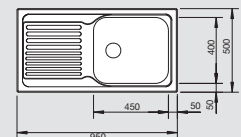

BLANCO TIPO XL 6 S w/o pop-up waste

A new definition of comfort

นิยามใหม่ของความสะดวกสบาย

- Large bowl sizes
- Functional design
- Specific drainboard design

- หลุมกว้างพิเศษ
- ดีไซน์เพื่อการใช้งานได้อย่างสมบูรณ์
- ดีไซน์ระบบท่อน้ำทิ้งแบบพิเศษ

BLANCO TIPO

Colour

สี

stainless steel brushed
สแตนเลสสตีล สีสแตนเลสขัดด้าน

Cat. No.

รหัสสินค้า

Dimension

ขนาดผลิตภัณฑ์

Bowl left
หลุมอ่างด้านซ้าย

495.39.187

Bowl right
หลุมอ่างด้านขวา

495.39.186

w/o hole
ไม่เจาะรูอีก

495.39.185

Normal price
Special price

~~13,600.-~~
7,500.-

Optional accessories (Order separately)

ชุดอุปกรณ์เสริม (สั่งซื้อแยกต่างหาก)

Crockery basket and stack

Outlet cover CapFlow™

495.41.025 ~~9,350.-~~
5,690.-

495.41.026 ~~1,590.-~~
700.-

Scope of supply

Waste fitting with space-saving pipe, 3 1/2" basket strainer and odour trap

มาพร้อมกับ

ระบบท่อที่ช่วยประหยัดพื้นที่ในการติดตั้ง, ตะแกรงกรองเศษอาหารเส้นผ่าศูนย์กลางขนาด 3 1/2" และ ท่อดักกลิ่น