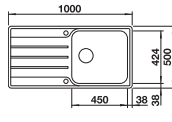

BLANCO LEMIS

XL 6 S-IF

8 S-IF

Dimension
ขนาดผลิตภัณฑ์

60cm

80cm

Bowl depth
ความลึกอ่าง

205 mm
205 มม.