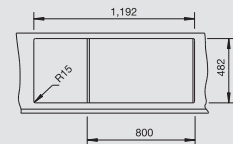

- Large bowl sizes
- Functional design
- Specific drainboard design

- หลุมกว้างพิเศษ
- ดีไซน์เพื่อการใช้งานได้อย่างสมบูรณ์แบบ
- ดีไซน์ระบบท่อน้ำทิ้งแบบพิเศษ

BLANCO TIPO 8	Colour สี	Cat. No. รหัสสินค้า
	stainless steel brushed สแตนเลสสตีล สีสแตนเลสขัดด้าน	
	Bowl left หลุมอ่างด้านซ้าย	495.39.193
	Bowl right หลุมอ่างด้านขวา	495.39.192
	w/o hole ไม่เจาะรูก็อก	495.39.191
	Normal price Special price	~~17,900.-~~ 9,500.-
Optional accessories (Order separately) ชุดอุปกรณ์เสริม (สั่งซื้อแยกต่างหาก) Crockery basket and stack 495.41.025 ~~9,350.-~~ 5,690.- Outlet cover CapFlow™ 495.41.026 ~~1,590.-~~ 700.-