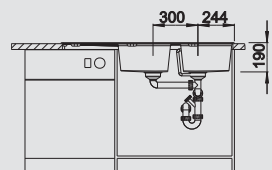

Dimension
ขนาดผลิตภัณฑ์

Bowl depth: 190/190 mm
ความลึกอ่าง: 190/190 มม.

Optional accessories (Order separately)
ชุดอุปกรณ์เสริม (สั่งซื้อแยกต่างหาก)

Top-Rails

495.41.101

~~4,280.-~~
3,750.-

Chopping board

495.41.209