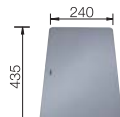

Optional accessories (Order separately)

ชุดอุปกรณ์เสริม (สั่งซื้อแยกต่างหาก)

Top-Rails

Chopping board

Cutting board

495.41.101	4,280.- 3,750.-	495.41.207	4,815.- 4,290.-	495.41.048	2,990.- 2,500.-
------------	--------------------------------------	------------	--------------------------------------	------------	--------------------------------------