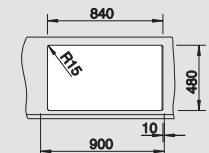

Dimension
ขนาดผลิตภัณฑ์

Bowl depth: 190/190 mm

ความลึกอ่าง: 190/190 มม.

Optional accessories (Order separately)

ชุดอุปกรณ์เสริม (สั่งซื้อแยกต่างหาก)

Chopping board

Chopping board

Corner-Caddy