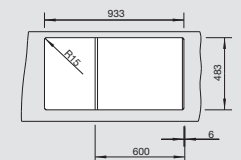

BLANCO TIPO XL 6 S w/o pop-up waste

A new definition of comfort

นิยามใหม่ของความสะดวกสบาย

- Large bowl sizes
- Functional design
- Specific drainboard design

- หลุมกว้างพิเศษ
- ดีไซน์เพื่อการใช้งานได้อย่างสมบูรณ์
- ดีไซน์ระบบท่อน้ำทิ้งแบบพิเศษ

BLANCO TIPO

Colour

สี

stainless steel brushed
สแตนเลสสตีล สีสแตนเลสขัดด้าน

Cat. No.

รหัสสินค้า

Dimension

ขนาดผลิตภัณฑ์

Bowl left
หลุมอ่างด้านซ้าย

495.39.187

Bowl right
หลุมอ่างด้านขวา

495.39.186

w/o hole
ไม่เจาะรูอีก

495.39.185

Normal price
Special price

~~13,600.-~~
7,500.-

Optional accessories (Order separately)

ชุดอุปกรณ์เสริม (สั่งซื้อแยกต่างหาก)

Crockery basket and stack

Outlet cover CapFlow™

495.41.025 ~~9,350.-~~
5,690.-

495.41.026 ~~1,590.-~~
700.-

Scope of supply

Waste fitting with space-saving pipe, 3 1/2" basket strainer and odour trap

มาพร้อมกับ

ระบบท่อที่ช่วยประหยัดพื้นที่ในการติดตั้ง, ตะแกรงกรองเศษอาหารเส้นผ่าศูนย์กลางขนาด 3 1/2" และ ท่อดักกลิ่น