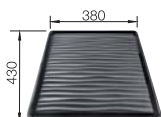

Drainer

~~3,100.-~~
1,790.-

495.41.049

Scope of supply

Waste kit included and odour trap

มาพร้อมกับ
ชุดท่อที่ช่วยประหยัดพื้นที่ในการติดตั้ง, ตะแกรง
กรองเศษอาหาร และท่อตัดกลิ่น