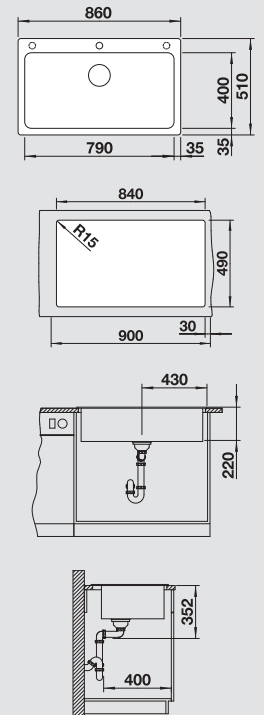

- Balanced, modern lines
- The unsurpassed capacity of the bowl provides even more room to do the washing up
- Maximum comfort for any kitchen
- For the 90 cm sink cabinet

- ดีไซน์ทันสมัยพร้อมลายเส้นที่สมดุล
- ด้วยความจุของอ่างที่เหนือกว่าอ่างรุ่นเก่า จึงมากด้วยพื้นที่สำหรับการล้าง
- เป็นอ่างที่เหมาะสมที่สุดสำหรับทุกครัว
- ขนาดของหน้าบานตู้ 90 ซม.

SILGRANIT™	Colour สี	Cat. No. รหัสสินค้า
	anthracite สีถ่าน	495.39.374
	alu metallic สีอลูเมทัลลิก	495.39.377
	white สีขาว	495.39.376
	jasmine สีจัสมีน	495.39.375
	nutmeg สีน้ำตาล	495.39.378
	Normal price	~~19,600.-~~
	Special price	17,500.-

Dimension ขนาดผลิตภัณฑ์