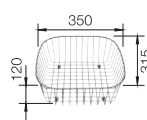

Crockery basket

495.41.065 ~~3,650.-~~
2,500.-

Scope of supply

Waste fitting with space-saving pipe, two 3 1/2" basket strainers and odour trap

มาพร้อมกับ

ระบบท่อช่วยประหยัดพื้นที่ในการติดตั้ง, ตะแกรงกรองเศษอาหารเส้นผ่าศูนย์กลางขนาด 3 1/2" และ ท่อดักกลิ่น