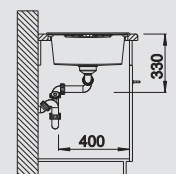

Bowl depth: 190/190 mm
ความลึกอ่าง: 190/190 มม.

Optional accessories (Order separately)
ชุดอุปกรณ์เสริม (สั่งซื้อแยกต่างหาก)