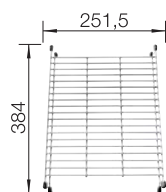

Floating Grid

Cat. No. 495.41.048 ~~2,990.-~~ **2,500.-**

Secured in the bowl, the Floating Grid creates an extra work-level to rinse dishes, wash groceries, etc. and can be used as a countertop trivet for hot pots and pans.

- Increases the functionality of a sink requiring little space
- Made of high-quality stainless steel
- Recommended for BLANCO SUBLINE in SILGRANIT™

สามารถวางในอ่างล้างจานได้เพื่อความสะดวกในการแบ่งระดับจากอ่างเพื่อการพักคว่ำจาน หรือเพื่อการทำความสะอาดผัก และยังสามารถใช้วางบนเคาน์เตอร์ครัวเพื่อป้องกันความร้อนจากหม้อต้มหรือกระทะได้

- สามารถทำให้สะดวกในการทำงานมากยิ่งขึ้นสำหรับพื้นที่ขนาดเล็ก
- ทำมาจากสแตนเลสคุณภาพดี
- เหมาะสำหรับ BLANCO SUBLINE SILGRANIT™