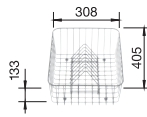

Optional accessories (Order separately)

ชุดอุปกรณ์เสริม (สั่งซื้อแยกต่างหาก)

Top-Rails

Chopping board

Crockery basket and stack

495.41.101	4,280.- 3,750.-	495.41.209	3,480.- 2,990.-	495.41.025	9,350.- 5,690.-
------------	--------------------------------------	------------	--------------------------------------	------------	--------------------------------------