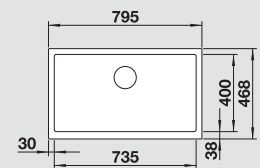

BLANCO CRONOS XL 8-U

Cat. No.
รหัสสินค้า

Dimension
ขนาดผลิตภัณฑ์

Normal price
Special price

495.39.379

~~102,750.-~~
89,900.-

Bowl depth: 190 mm
ความลึกอ่าง: 190 มม.

Optional pop-up waste set (order separately)
ชุดอุปกรณ์ pop-up (สั่งซื้อแยกต่างหาก)