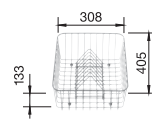

Crockery basket and stack

495.41.025

~~9,350.-~~
5,690.-

Scope of supply

Waste fitting with space-saving pipe, two 3 1/2" basket strainers and odour trap

มาพร้อมกับระบบท่อช่วยประหยัดพื้นที่ในการติดตั้ง, ตะแกรงกรองเศษอาหาร เส้นผ่าศูนย์กลางขนาด 3 1/2" 2 ชิ้น และท่อดักกลิ่น