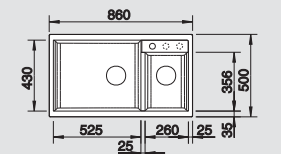

Dimension
ขนาดผลิตภัณฑ์

Bowl depth: 190/190 mm

ความลึกอ่าง: 190/190 มม.

Optional accessories (Order separately)

ชุดอุปกรณ์เสริม (สั่งซื้อแยกต่างหาก)

Chopping board

Chopping board

Corner-Caddy