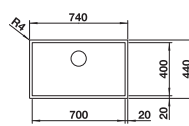

BLANCO ZEROX-U

500-U Durinox™

700-U Durinox™

Dimension

ขนาดผลิตภัณฑ์

60cm

80cm

Bowl depth