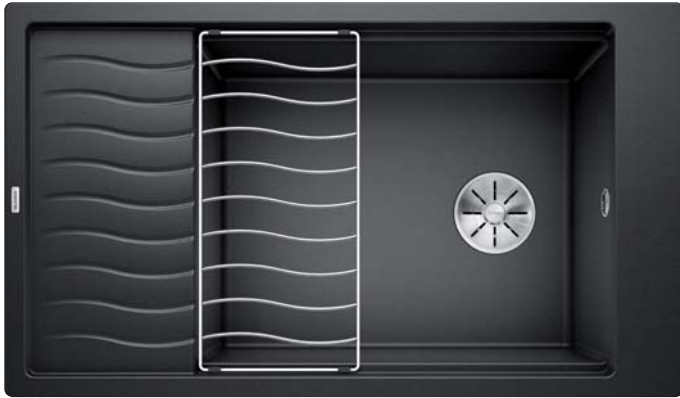

Scope of supply

Stainless steel drainer grid, waste fitting with space-saving pipe, 3 1/2" basket strainer and odour trap

มาพร้อมกับ

ตะแกรงค้ำภาชนะแบบสแตนเลสสตีล, ระบบท่อที่ช่วยประหยัดพื้นที่ในการติดตั้ง, ตะแกรงกรองเศษอาหาร เส้นผ่าศูนย์กลางขนาด 3 1/2" แบบ InFino™ และท่อดักกลิ่น

BLANCO ELON XL 8 S w/o pop-up waste

Big solutions for small spaces

ทางเลือกสำหรับการใช้งานในพื้นที่เล็ก ๆ

- Compact single-bowl sink, also suitable for small kitchens
- Practical comfortable XL bowl
- Innovative: Extending drainer thanks to movable stainless steel drainer grid
- Modern undulating design of sink with perfect matching accessories
- Multifunctional stainless steel drainer grid included in the scope of delivery
- Can be installed reversibly