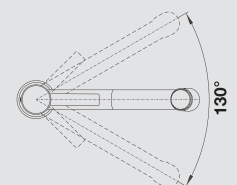

~~22,550.-~~

20,500.-

Dimension

ขนาด

BLANCO LINUS

Practical in form and function

ประยุกต์รูปทรงและการใช้งานอย่างลงตัว

- Minimalistic design
- High spout for easy filling of pans and vases
- Spout can be swivelled through 360° for greater cover
- Design and colour of tap are matching to SILGRANIT™ sink perfectly