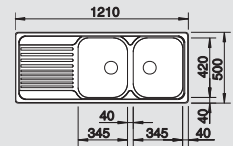

- Large bowl sizes
- Functional design
- Specific drainboard design

- หลุมกว้างพิเศษ
- ดีไซน์เพื่อการใช้งานได้อย่างสมบูรณ์แบบ
- ดีไซน์ระบบท่อน้ำทิ้งแบบพิเศษ

BLANCO TIPO 8	Colour สี	Cat. No. รหัสสินค้า
	stainless steel brushed สแตนเลสสตีล สีสแตนเลสขัดด้าน	
	Bowl left หลุมอ่างด้านซ้าย	495.39.193
	Bowl right หลุมอ่างด้านขวา	495.39.192
	w/o hole ไม่เจาะรูก็อก	495.39.191
	Normal price Special price	~~17,900.-~~ 9,500.-
Optional accessories (Order separately) ชุดอุปกรณ์เสริม (สั่งซื้อแยกต่างหาก) Crockery basket and stack 495.41.025 ~~9,350.-~~ 5,690.- Outlet cover CapFlow™ 495.41.026 ~~1,590.-~~ 700.-