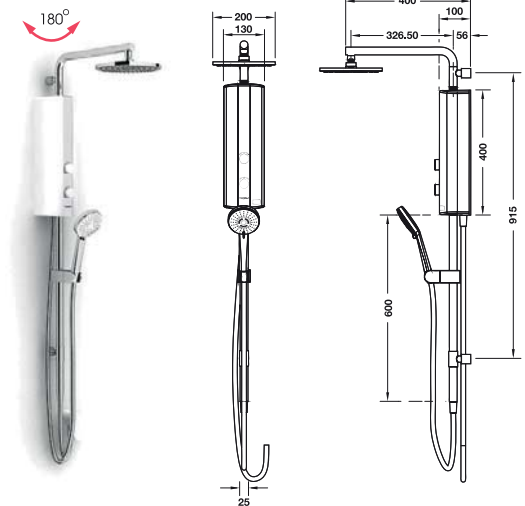

วัสดุ	รหัสสินค้า
กิลลอน/ABS ขาว-โครมเงา	495.60.040

ขนาดบรรจุ: 1 ชิ้น

- สายฝักบัวยาว 1,500 มม.
- ฝักบัวสายอ่อน 1 ระดับ
- ฝักบัวสายอ่อนขนาด: เส้นผ่าศูนย์กลาง 100 มม. พร้อมระบบเติมอากาศ
- อุปกรณ์เครื่องทำน้ำอุ่นประสิทธิภาพสูง 4.5 กิโลวัตต์
- ขอบเขวนฝักบัวปรับระดับได้
- อัตราการไหล: ฝักบัวสายอ่อน 8.0 ลิตร/นาที
- ประหยัดพลังงานไฟฟ้าเบอร์ 5

วัสดุ	รหัสสินค้า
กิลลอน/ABS ดำ-โครมเงา	495.60.043

ขนาดบรรจุ: 1 ชิ้น

Shower Set with Shower Heater

Sanitary Fittings

ชุดฝักบัวพร้อมเครื่องทำน้ำอุ่น

AQUABELLA®

- สายฝักบัวยาว 1,500 มม.
- รูปแบบ: ฝักบัว 3 ระดับ
- ความสูงของราวฝักบัวก้านแข็ง: 600 มม.
- อัตราการไหล: ฝักบัวสายอ่อน 8.0 ลิตร/นาที
- เปลี่ยนทิศทางการน้ำไปฝักบัวสายอ่อนได้
- ฝักบัวสายอ่อนขนาด: เส้นผ่าศูนย์กลาง 100 มม. พร้อมระบบเติมอากาศ
- อุปกรณ์เครื่องทำน้ำอุ่นประสิทธิภาพสูง 4.5 กิโลวัตต์

วัสดุ	รหัสสินค้า
กิลลอน/ABS ทองเหลืองชุบโครมเงา-ขาว	495.60.013

ขนาดบรรจุ: 1 ชิ้น

- สายฝักบัวยาว 1,500 มม.
- รูปแบบ: ฝักบัว 3 ระดับ
- ความสูงของราวฝักบัวก้านแข็ง: 600 มม.
- อัตราการไหล: ฝักบัวสายอ่อน 8.0 ลิตร/นาที
- เปลี่ยนทิศทางการน้ำไปฝักบัวสายอ่อนได้
- ฝักบัวสายอ่อนขนาด: เส้นผ่าศูนย์กลาง 100 มม. พร้อมระบบเติมอากาศ
- อุปกรณ์เครื่องทำน้ำอุ่นประสิทธิภาพสูง 4.5 กิโลวัตต์

วัสดุ	รหัสสินค้า
กิลลอน/ABS ทองเหลืองชุบโครมเงา-ขาว	495.60.012

ขนาดบรรจุ: 1 ชิ้น

- สายฝักบัวยาว 1,500 มม.
- รูปแบบ: ฝักบัว 3 ระดับ
- ความสูงของราวฝักบัวก้านแข็ง: 600 มม.
- อัตราการไหล: ฝักบัวก้านแข็ง 9.0 ลิตร/นาที
ฝักบัวสายอ่อน 8.0 ลิตร/นาที
- ฝักบัวยื่นอาบขนาด: เส้นผ่าศูนย์กลาง 200 มม. พร้อมระบบเติมอากาศ
- ฝักบัวสายอ่อนขนาด: เส้นผ่าศูนย์กลาง 100 มม. พร้อมระบบเติมอากาศ
- อุปกรณ์เครื่องทำน้ำอุ่นประสิทธิภาพสูง 4.5 กิโลวัตต์