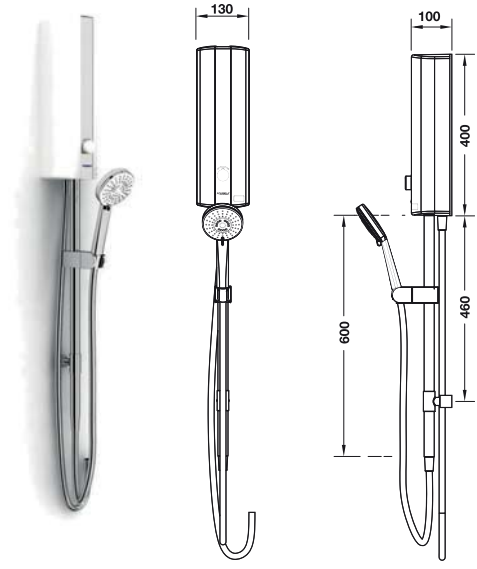

วัสดุ	รหัสสินค้า
กิลลอน/ABS ดำ-โครมเงา	495.60.043

ขนาดบรรจุ: 1 ชิ้น

Shower Set with Shower Heater

Sanitary Fittings

ชุดฝักบัวพร้อมเครื่องทำน้ำอุ่น

AQUABELLA®

- สายฝักบัวยาว 1,500 มม.
- รูปแบบ: ฝักบัว 3 ระดับ
- ความสูงของราวฝักบัวก้านแข็ง: 600 มม.
- อัตราการไหล: ฝักบัวสายอ่อน 8.0 ลิตร/นาที
- เปลี่ยนทิศทางการน้ำไปฝักบัวสายอ่อนได้
- ฝักบัวสายอ่อนขนาด: เส้นผ่าศูนย์กลาง 100 มม. พร้อมระบบเติมอากาศ
- อุปกรณ์เครื่องทำน้ำอุ่นประสิทธิภาพสูง 4.5 กิโลวัตต์

วัสดุ	รหัสสินค้า
กิลลอน/ABS ทองเหลืองชุบโครมเงา-ขาว	495.60.011

ขนาดบรรจุ: 1 ชิ้น

- ก้านฝักบัวยื่นอาบหมุนปรับได้: 180 องศา
- อัตราการไหล: ฝักบัวก้านแข็ง 9.0 ลิตร/นาที
- ฝักบัวก้านแข็งขนาด: เส้นผ่าศูนย์กลาง 200 มม. พร้อมระบบเติมอากาศ
- อุปกรณ์เครื่องทำน้ำอุ่นประสิทธิภาพสูง 4.5 กิโลวัตต์

วัสดุ	รหัสสินค้า
กิลลอน/ABS ทองเหลืองชุบโครมเงา-ขาว	495.60.013

ขนาดบรรจุ: 1 ชิ้น

- สายฝักบัวยาว 1,500 มม.
- รูปแบบ: ฝักบัว 3 ระดับ
- ความสูงของราวฝักบัวก้านแข็ง: 600 มม.
- อัตราการไหล: ฝักบัวสายอ่อน 8.0 ลิตร/นาที
- เปลี่ยนทิศทางการน้ำไปฝักบัวสายอ่อนได้
- ฝักบัวสายอ่อนขนาด: เส้นผ่าศูนย์กลาง 100 มม. พร้อมระบบเติมอากาศ
- อุปกรณ์เครื่องทำน้ำอุ่นประสิทธิภาพสูง 4.5 กิโลวัตต์

วัสดุ	รหัสสินค้า
กิลลอน/ABS ทองเหลืองชุบโครมเงา-ขาว	495.60.012

ขนาดบรรจุ: 1 ชิ้น

- สายฝักบัวยาว 1,500 มม.
- รูปแบบ: ฝักบัว 3 ระดับ
- ความสูงของราวฝักบัวก้านแข็ง: 600 มม.
- อัตราการไหล: ฝักบัวก้านแข็ง 9.0 ลิตร/นาที
ฝักบัวสายอ่อน 8.0 ลิตร/นาที
- ฝักบัวยื่นอาบขนาด: เส้นผ่าศูนย์กลาง 200 มม. พร้อมระบบเติมอากาศ
- ฝักบัวสายอ่อนขนาด: เส้นผ่าศูนย์กลาง 100 มม. พร้อมระบบเติมอากาศ
- อุปกรณ์เครื่องทำน้ำอุ่นประสิทธิภาพสูง 4.5 กิโลวัตต์