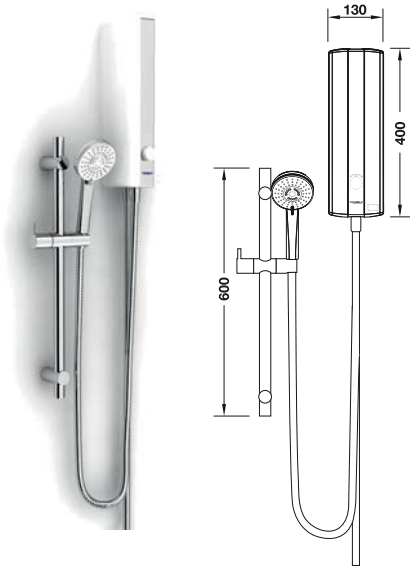

วัสดุ	รหัสสินค้า
กิลลอน/ABS ขาว-โครมเงา	495.60.040

ขนาดบรรจุ: 1 ชิ้น

- สายฝักบัวยาว 1,500 มม.
- ฝักบัวสายอ่อน 1 ระดับ
- ฝักบัวสายอ่อนขนาด: เส้นผ่าศูนย์กลาง 100 มม. พร้อมระบบเติมอากาศ
- อุปกรณ์เครื่องทำน้ำอุ่นประสิทธิภาพสูง 4.5 กิโลวัตต์
- ขอบเขวนฝักบัวปรับระดับได้
- อัตราการไหล: ฝักบัวสายอ่อน 8.0 ลิตร/นาที
- ประหยัดพลังงานไฟฟ้าเบอร์ 5

วัสดุ	รหัสสินค้า
กิลลอน/ABS ดำ-โครมเงา	495.60.041

ขนาดบรรจุ: 1 ชิ้น

- สายฝักบัวยาว 1,500 มม.
- ฝักบัวสายอ่อน 1 ระดับ
- ฝักบัวสายอ่อนขนาด: เส้นผ่าศูนย์กลาง 100 มม. พร้อมระบบเติมอากาศ
- อุปกรณ์เครื่องทำน้ำอุ่นประสิทธิภาพสูง 4.5 กิโลวัตต์
- ขอบเขวนฝักบัวปรับระดับได้
- อัตราการไหล: ฝักบัวสายอ่อน 8.0 ลิตร/นาที
- ประหยัดพลังงานไฟฟ้าเบอร์ 5

วัสดุ	รหัสสินค้า
กิลลอน/ABS ขาว-โครมเงา	495.60.042

ขนาดบรรจุ: 1 ชิ้น

- สายฝักบัวยาว 1,500 มม.
- ฝักบัวสายอ่อน 1 ระดับ
- ฝักบัวสายอ่อนขนาด: เส้นผ่าศูนย์กลาง 100 มม. พร้อมระบบเติมอากาศ
- อุปกรณ์เครื่องทำน้ำอุ่นประสิทธิภาพสูง 4.5 กิโลวัตต์
- ขอบเขวนฝักบัวปรับระดับได้
- อัตราการไหล: ฝักบัวสายอ่อน 8.0 ลิตร/นาที
- ประหยัดพลังงานไฟฟ้าเบอร์ 5

วัสดุ	รหัสสินค้า
กิลลอน/ABS ดำ-โครมเงา	495.60.043

ขนาดบรรจุ: 1 ชิ้น

Shower Set with Shower Heater

Sanitary Fittings

ชุดฝักบัวพร้อมเครื่องทำน้ำอุ่น

AQUABELLA®

- สายฝักบัวยาว 1,500 มม.
- รูปแบบ: ฝักบัว 3 ระดับ
- ความสูงของราวฝักบัวก้านแข็ง: 600 มม.
- อัตราการไหล: ฝักบัวสายอ่อน 8.0 ลิตร/นาที
- เปลี่ยนทิศทางการน้ำไปฝักบัวสายอ่อนได้
- ฝักบัวสายอ่อนขนาด: เส้นผ่าศูนย์กลาง 100 มม. พร้อมระบบเติมอากาศ
- อุปกรณ์เครื่องทำน้ำอุ่นประสิทธิภาพสูง 4.5 กิโลวัตต์