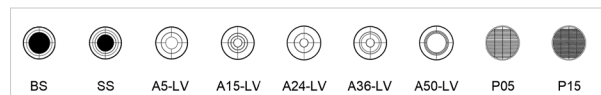

Anti-glare accessories

Adjustable lens version , Adjust from top

Weight: 6.8KG
 Power: DC24V/AC220V
 Color temperature: Monochrome/RGB/RGBW
 Driver: Build-in on/off - dimmable DMX512/0-10V driver

| CODE | WATT (W) | Idensity (cd) | FWHM (°) | FA (°) | Without LOUVER (lm) | With LOUVER (lm) |
|-----------------------|----------|---------------|----------|--------|---------------------|------------------|
| DM320-T54WA10-LV | 54 | 32193 | 9 | 20 | 5167 | 1413 |
| DM320-T54WA15-LV | 54 | 16929 | 18 | 34 | 5058 | 2034 |
| DM320-T54WA24-LV | 54 | 9639 | 22 | 40 | 5063 | 1674 |
| DM320-T54WA36-LV | 54 | 6925 | 39 | 64 | 5061 | 3096 |
| DM320-T54WA50-LV | 54 | 4374 | 51 | 81 | 4887 | 3150 |
| DM320-T54WA10-LV-RGBW | 54 | 20925 | 9 | 20 | 3359 | 918 |
| DM320-T54WA15-LV-RGBW | 54 | 11003 | 18 | 34 | 3287 | 1322 |
| DM320-T54WA24-LV-RGBW | 54 | 6265 | 22 | 40 | 3291 | 1088 |
| DM320-T54WA36-LV-RGBW | 54 | 4501 | 39 | 64 | 3290 | 2012 |
| DM320-T54WA50-LV-RGBW | 54 | 2843 | 51 | 81 | 3176 | 2047 |