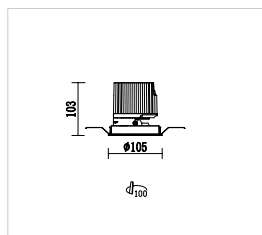

CODE	WATT (W)	FWHM (°)	lm
DL110-XYW25WA15	25	15	2000
DL110-XYW25WA24	25	24	2000
DL110-XYW25WA36	25	36	2000
DL110-XYW25WA50	25	50	2000

Power: AC220V
Water proof: IP20/IP65