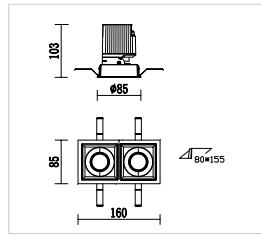

## Adjustable Downlight With Frame

CODE	WATT (W)	FWHM (°)	lm
DL65-XYF8*2WA15	8	15	640
DL65-XYF8*2WA24	8	24	640
DL65-XYF8*2WA36	8	36	640
DL65-XYF8*2WA50	8	50	640

Power: AC220V  
Water proof: IP20/IP65

CODE	WATT (W)	FWHM (°)	lm
DL85-XYF15*2WA15	15	15	1200
DL85-XYF15*2WA24	15	24	1200
DL85-XYF15*2WA36	15	36	1200
DL85-XYF15*2WA50	15	50	1200