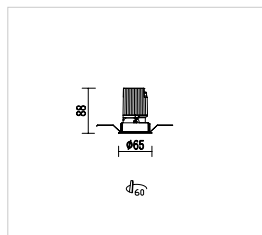

Adjustable Downlight Frameless

CODE	WATT (W)	FWHM (°)	lm
DL65-XYW8WA15	8	15	640
DL65-XYW8WA24	8	24	640
DL65-XYW8WA36	8	36	640
DL65-XYW8WA50	8	50	640

Power: AC220V
Water proof: IP20/IP65