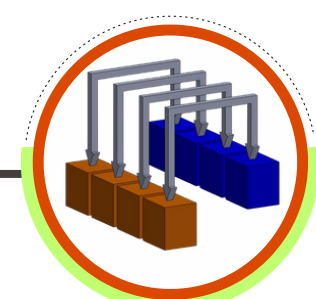

✓ Carrier รุ่นใหม่ | งานเพิ่ม  
ประสิทธิภาพเครื่องจักร

Filler  
USSQ

✓ Spare parts

Crowner,Maxicap  
ปิดฝาตั้ง,ฝาจับ

✓ Spare parts

Labeller  
ปิดฉลากกระดาษ/พลาสติก

✓ Spare parts

✓ Overhaul

CASER  
เครื่องหยิบขวด

✓ Spare parts

✓  
Transfer (Formal parts )  
ระบบลำเลียงเดิม

✓  
Innovation Tyrolon star  
นวัตกรรมระบบลำเลียง

เครื่องจักร

X ยังไม่มีบริการขายเครื่องจักร