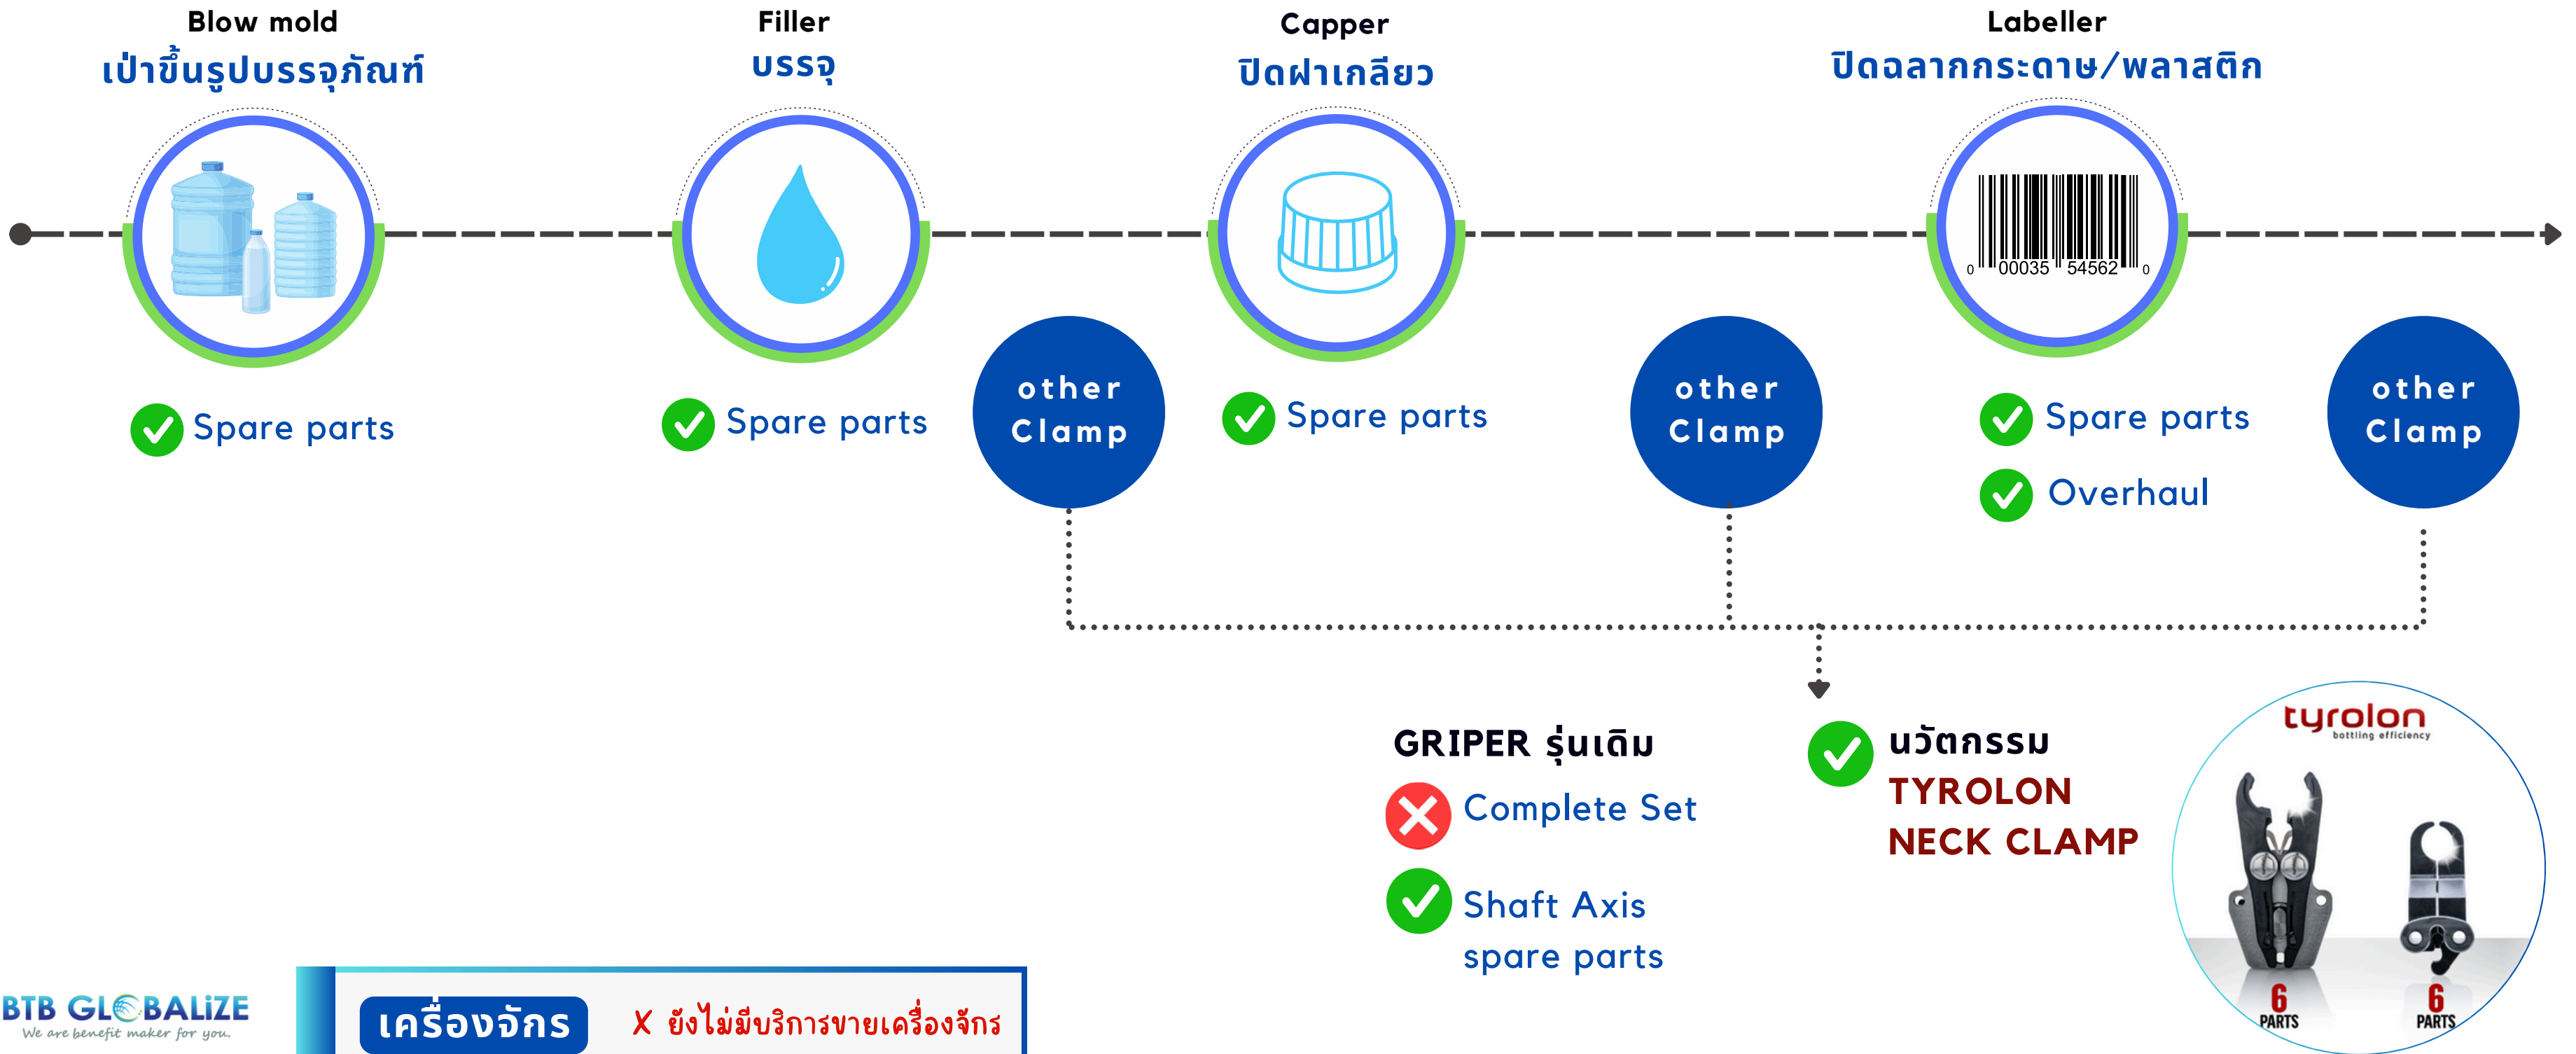

# ภาพรวมงานที่เราให้บริการ สำหรับไลน์ PET

✓ Carrier รุ่นใหม่ | งานเพิ่ม  
ประสิทธิภาพเครื่องจักร

Filler  
USSQ

✓ Spare parts

Crowner,Maxicap  
ปิดฝาตั้ง,ฝาจับ

✓ Spare parts

Labeller  
ปิดฉลากกระดาษ/พลาสติก

✓ Spare parts

✓ Overhaul

CASER  
เครื่องหยิบขวด

✓ Spare parts

✓  
Transfer (Formal parts )  
ระบบลำเลียงเดิม

✓  
Innovation Tyrolon star  
นวัตกรรมระบบลำเลียง

เครื่องจักร

X ยังไม่มีบริการขายเครื่องจักร

## Conveyor

งานสายพานลำเลียง