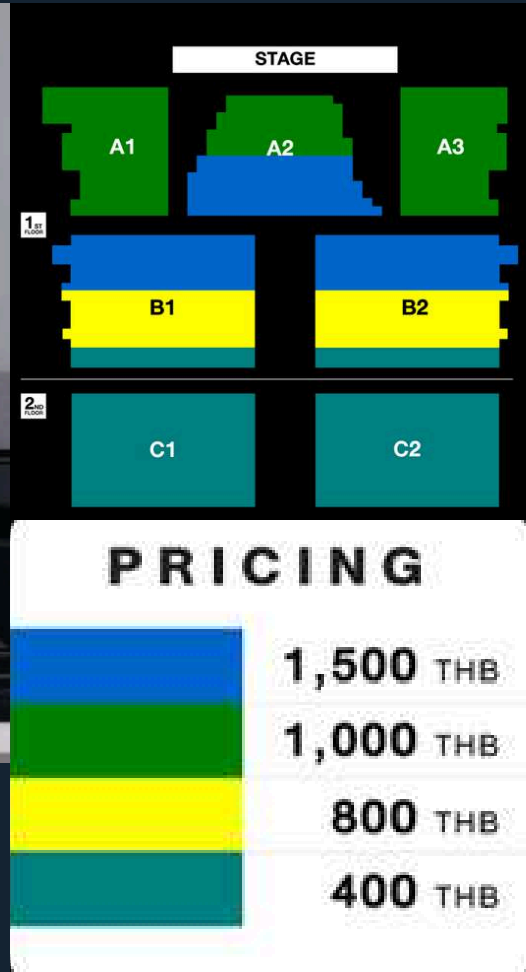

Chula

Chulalongkorn University

RBSO 2026 : TCHAIKOVSKY & RACHMANINOFF

Date : Sunday 14 June 2026

Time : 19:00 hrs. - Onward

Venue : Chulalongkorn University Auditorium

TicketSales : www.thaiticketmajor.com