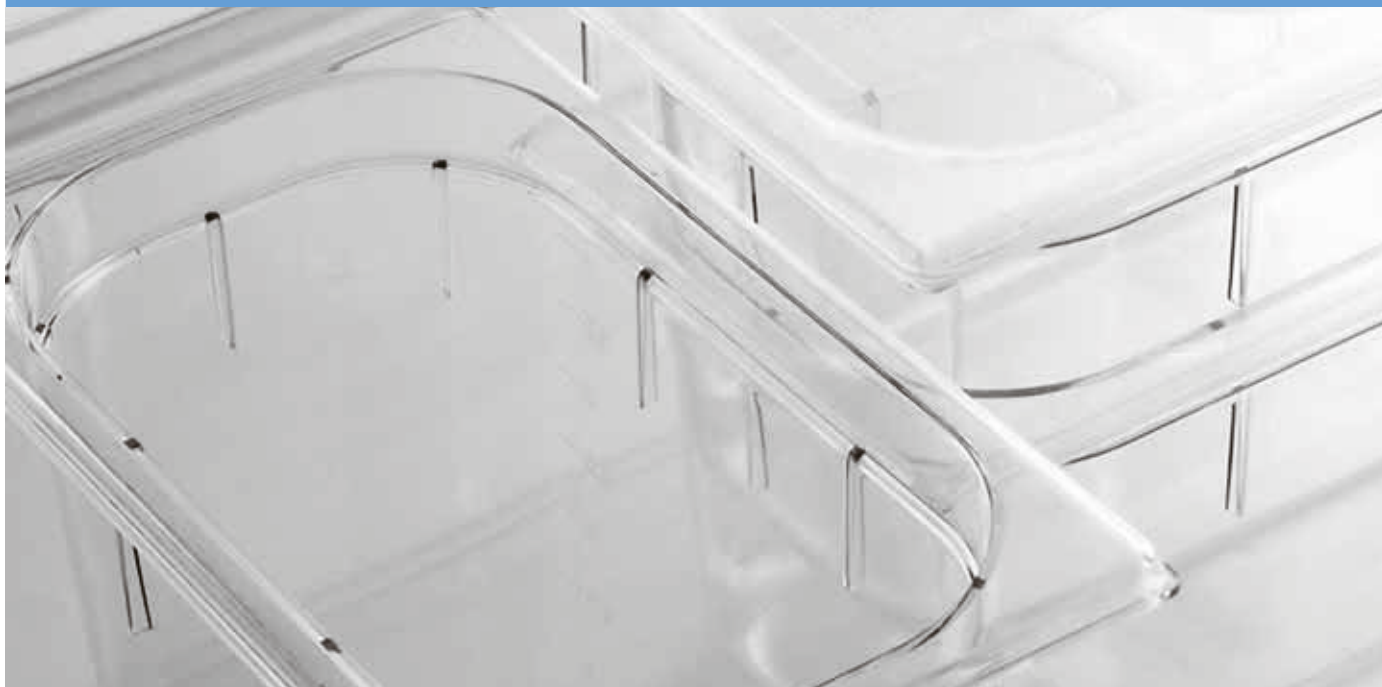

# POLICARBONATO

GN FOOD PANS  
CONTENITORI GN

Withstands temperatures from **-40°C to +100°C**. With metric graduation. Stackable, ideal for storage, transportation and serving display.

Termoresistenti da **-40°C a +100°C**. Con scala graduata in litri. Impilabili, sono ideali per la conservazione, trasporto ed esposizione.