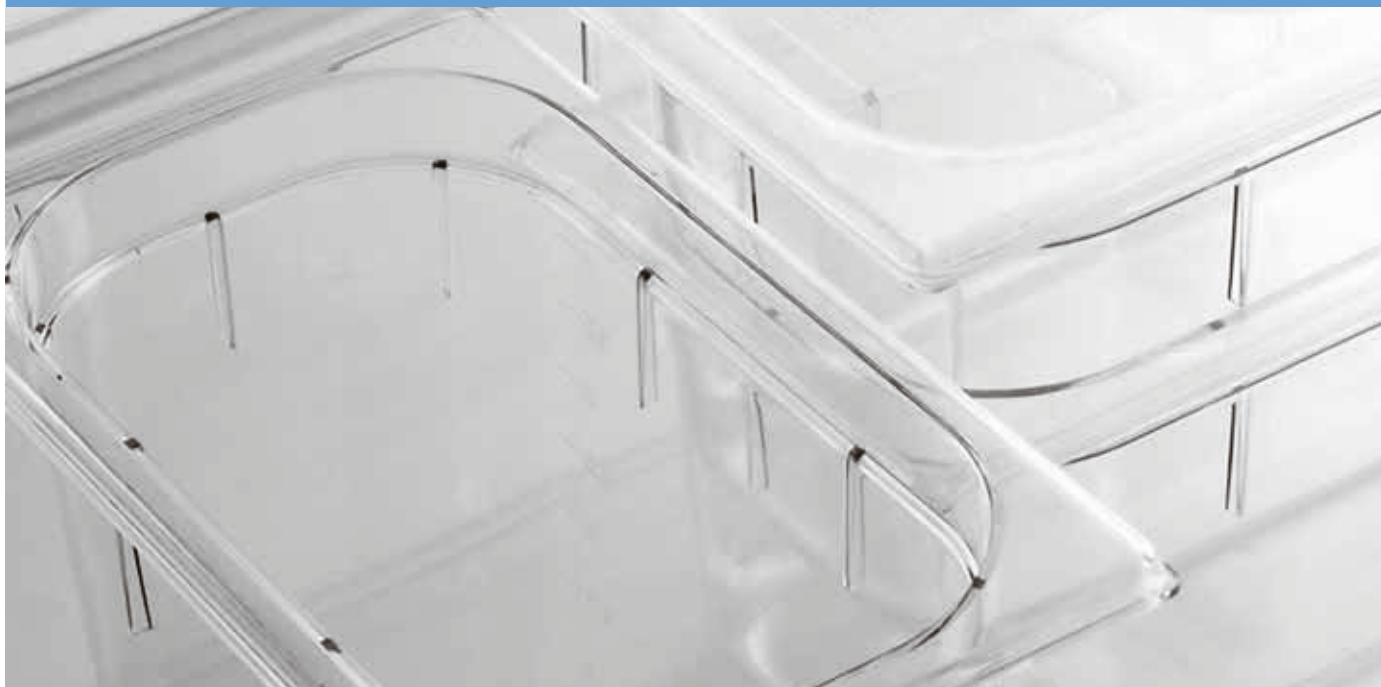

# POLYCARBONATE POLICARBONATO

GN FOOD PANS  
CONTENITORI GN

Withstands temperatures from **-40°C to +100°C**. With metric graduation.  
Stackable, ideal for storage, transportation and serving display.

Termoresistenti da **-40°C a +100°C**. Con scala graduata in litri. Impilabili, sono ideali per la conservazione, trasporto ed esposizione.