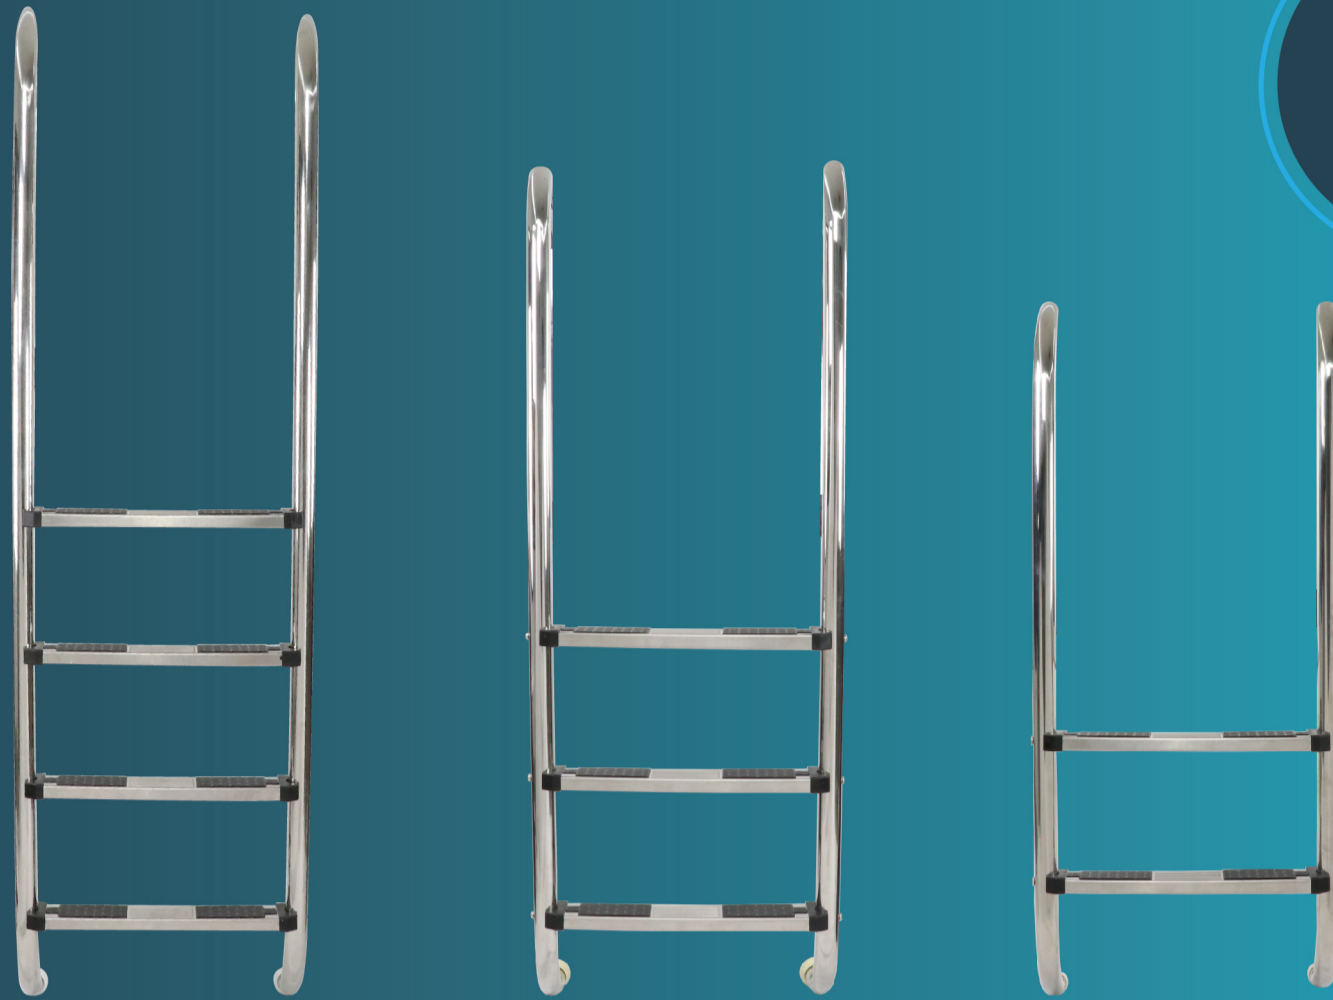

JESTA

LADDER [MURO]

Swimming Pool Ladder

บันไดสำหรับสระว่ายน้ำวัสดุสแตนเลส 304 และ 316 พร้อมชั้นบันไดเสริมยาวกับลื่น
ทำให้ ขึ้น-ลง ได้อย่างปลอดภัย

LADDER [MURO] Swimming Pool Ladder

FEATURES

มีความแข็งแรงทนทาน รูปทรงทันสมัยมีความสวยงาม

ชั้นบันไดสแตนเลสสริมยาวป้องกันการลื่น

มีขนาด 2, 3 และ 4 ชั้น

ผลิตจากวัสดุสแตนเลสเกรด 304 และเกรด 316
ที่สามารถทนการกัดกร่อนได้

รายละเอียดการติดตั้ง

INFORMATIONS

รุ่น	จำนวนชั้นบันได	วัสดุ
SL - MC202B	2 ชั้น	สแตนเลส 304
SL - MC202B6	2 ชั้น	สแตนเลส 316
SL - MC203B	3 ชั้น	สแตนเลส 304
SL - MC203B6	3 ชั้น	สแตนเลส 316
SL - MC204B	4 ชั้น	สแตนเลส 304
SL - MC204B6	4 ชั้น	สแตนเลส 316

DIMENSIONS

รุ่น	Description	(mm)						
		A	B1	B2	C	D	E	F
LD-SL-WL-MC202B	2 Steps Ladder Muro AISI SS-304	500	630	710	320	180	250	1310
LD-SL-WL-MC203B	3 Steps Ladder Muro AISI SS-304	500	630	710	320	180	250	1560
LD-SL-WL-MC204B	4 Steps Ladder Muro AISI SS-304	500	630	710	320	180	250	1810
LD-SL-WL-MC202B6	2 Steps Ladder Muro AISI SS-316	500	630	710	320	180	250	1310
LD-SL-WL-MC203B6	3 Steps Ladder Muro AISI SS-316	500	630	710	320	180	250	1560
LD-SL-WL-MC204B6	4 Steps Ladder Muro AISI SS-316	500	630	710	320	180	250	1810