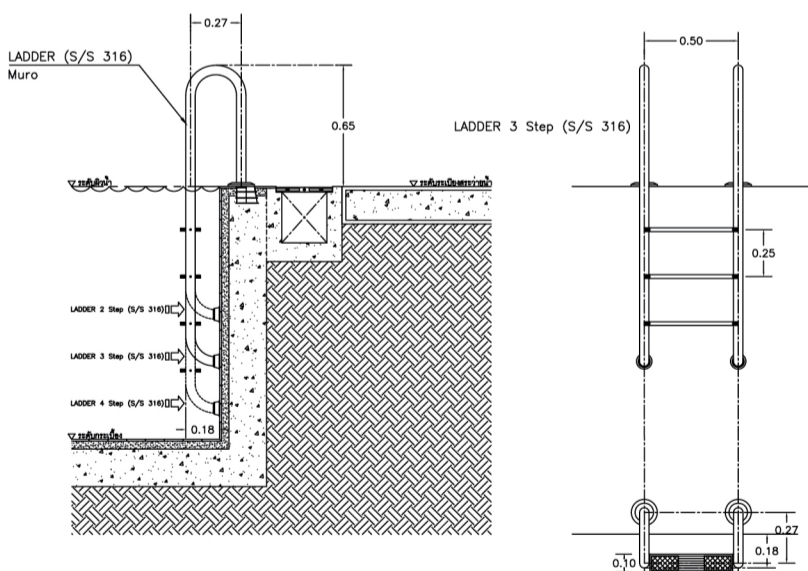

JESTA

LADDER [MURO]

Swimming Pool Ladder

บันไดสำหรับสระว่ายน้ำวัสดุสแตนเลส 304 และ 316 พร้อมชั้นบันไดเสริมยาวกับลื่น
ทำให้ ขึ้น-ลง ได้อย่างปลอดภัย

LADDER [MURO] Swimming Pool Ladder

FEATURES

มีความแข็งแรงทนทาน รูปทรงทันสมัยมีความสวยงาม

ชั้นบันไดสแตนเลสสริมยาวป้องกันการลื่น

มีขนาด 2, 3 และ 4 ชั้น

ผลิตจากวัสดุสแตนเลสเกรด 304 และเกรด 316
ที่สามารถทนการกัดกร่อนได้

รายละเอียดการติดตั้ง

INFORMATIONS

รุ่น	จำนวนชั้นบันได	วัสดุ
SL - MC202B	2 ชั้น	สแตนเลส 304
SL - MC202B6	2 ชั้น	สแตนเลส 316
SL - MC203B	3 ชั้น	สแตนเลส 304
SL - MC203B6	3 ชั้น	สแตนเลส 316
SL - MC204B	4 ชั้น	สแตนเลส 304
SL - MC204B6	4 ชั้น	สแตนเลส 316

DIMENSIONS

รุ่น	Description	(mm)						
		A	B1	B2	C	D	E	F
LD-SL-WL-MC202B	2 Steps Ladder Muro AISI SS-304	500	630	710	320	180	250	1310
LD-SL-WL-MC203B	3 Steps Ladder Muro AISI SS-304	500	630	710	320	180	250	1560
LD-SL-WL-MC204B	4 Steps Ladder Muro AISI SS-304	500	630	710	320	180	250	1810
LD-SL-WL-MC202B6	2 Steps Ladder Muro AISI SS-316	500	630	710	320	180	250	1310
LD-SL-WL-MC203B6	3 Steps Ladder Muro AISI SS-316	500	630	710	320	180	250	1560
LD-SL-WL-MC204B6	4 Steps Ladder Muro AISI SS-316	500	630	710	320	180	250	1810