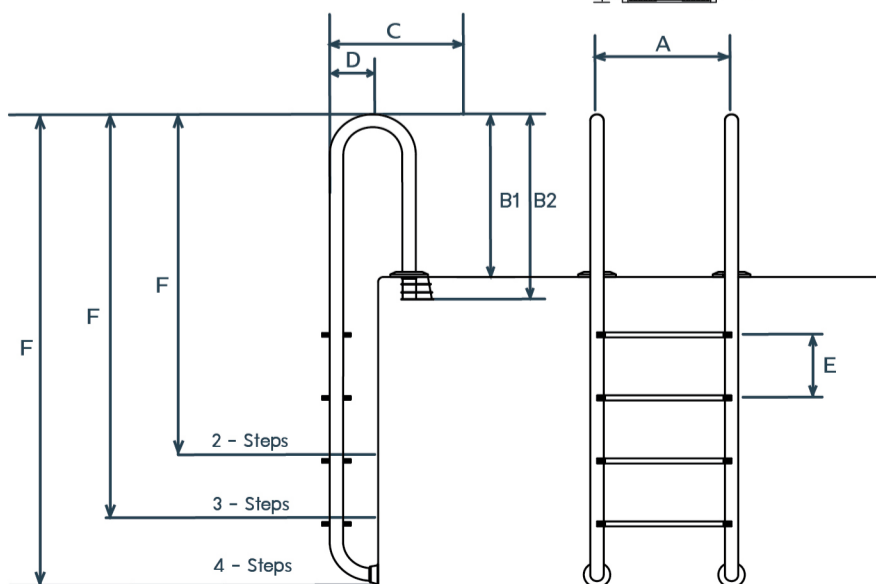

JESTA

LADDER [MURO]

Swimming Pool Ladder

บันไดสำหรับสระว่ายน้ำวัสดุสแตนเลส 304 และ 316 พร้อมชั้นบันไดเสริมยาวกับลื่น
ทำให้ ขึ้น-ลง ได้อย่างปลอดภัย

LADDER [MURO] Swimming Pool Ladder

FEATURES

มีความแข็งแรงทนทาน รูปทรงทันสมัยมีความสวยงาม

ชั้นบันไดสแตนเลสสริมยาวป้องกันการลื่น

มีขนาด 2, 3 และ 4 ชั้น

ผลิตจากวัสดุสแตนเลสเกรด 304 และเกรด 316
ที่สามารถทนการกัดกร่อนได้

รายละเอียดการติดตั้ง

INFORMATIONS

รุ่น	จำนวนชั้นบันได	วัสดุ
SL - MC202B	2 ชั้น	สแตนเลส 304
SL - MC202B6	2 ชั้น	สแตนเลส 316
SL - MC203B	3 ชั้น	สแตนเลส 304
SL - MC203B6	3 ชั้น	สแตนเลส 316
SL - MC204B	4 ชั้น	สแตนเลส 304
SL - MC204B6	4 ชั้น	สแตนเลส 316

DIMENSIONS

รุ่น	Description	(mm)						
		A	B1	B2	C	D	E	F
LD-SL-WL-MC202B	2 Steps Ladder Muro AISI SS-304	500	630	710	320	180	250	1310
LD-SL-WL-MC203B	3 Steps Ladder Muro AISI SS-304	500	630	710	320	180	250	1560
LD-SL-WL-MC204B	4 Steps Ladder Muro AISI SS-304	500	630	710	320	180	250	1810
LD-SL-WL-MC202B6	2 Steps Ladder Muro AISI SS-316	500	630	710	320	180	250	1310
LD-SL-WL-MC203B6	3 Steps Ladder Muro AISI SS-316	500	630	710	320	180	250	1560
LD-SL-WL-MC204B6	4 Steps Ladder Muro AISI SS-316	500	630	710	320	180	250	1810