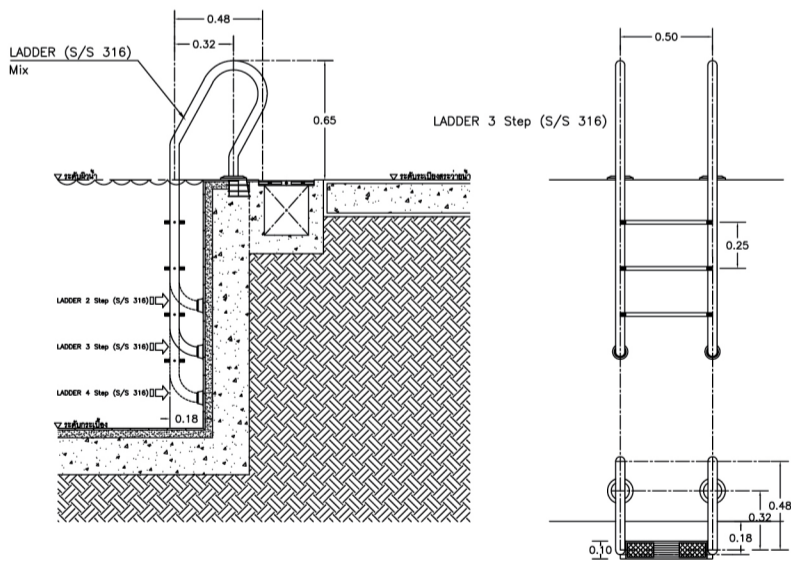

JESTA

LADDER [MIX]

Swimming Pool Ladder

บันไดสำหรับสระว่ายน้ำวัสดุสแตนเลส 304 และ 316 พร้อมชั้นบันไดเสริมยาวกับลื่น
ทำให้ ขึ้น-ลง ได้อย่างปลอดภัย

LADDER

LADDER [MIX] Swimming Pool Ladder

FEATURES

มีความแข็งแรงทนทาน รูปทรงทันสมัยมีความสวยงาม

ชั้นบันไดสแตนเลสสริมยาวป้องกันการลื่น

มีขนาด 2, 3 และ 4 ชั้น

ผลิตจากวัสดุสแตนเลสเกรด 304 และเกรด 316
ที่สามารถทนการกัดกร่อนได้

รายละเอียดการติดตั้ง

INFORMATIONS

รุ่น	จำนวนชั้นบันได	วัสดุ
SL - SF202B	2 ชั้น	สแตนเลส 304
SL - SF202B6	2 ชั้น	สแตนเลส 316
SL - SF203B	3 ชั้น	สแตนเลส 304
SL - SF203B6	3 ชั้น	สแตนเลส 316
SL - SF204B	4 ชั้น	สแตนเลส 304
SL - SF204B6	4 ชั้น	สแตนเลส 316

DIMENSIONS

รุ่น	Description	(mm)						
		A	B1	B2	C	D	E	F
LD-SL-WL-SF202B	2 Steps Ladder Mix AISI SS-304	500	640	710	490	180	250	1330
LD-SL-WL-SF203B	3 Steps Ladder Mix AISI SS-304	500	640	710	490	180	250	1580
LD-SL-WL-SF204B	4 Steps Ladder Mix AISI SS-304	500	640	710	490	180	250	1830
LD-SL-WL-SF202B6	2 Steps Ladder Mix AISI SS-316	500	640	710	490	180	250	1330
LD-SL-WL-SF203B6	3 Steps Ladder Mix AISI SS-316	500	640	710	490	180	250	1580
LD-SL-WL-SF204B6	4 Steps Ladder Mix AISI SS-316	500	640	710	490	180	250	1830