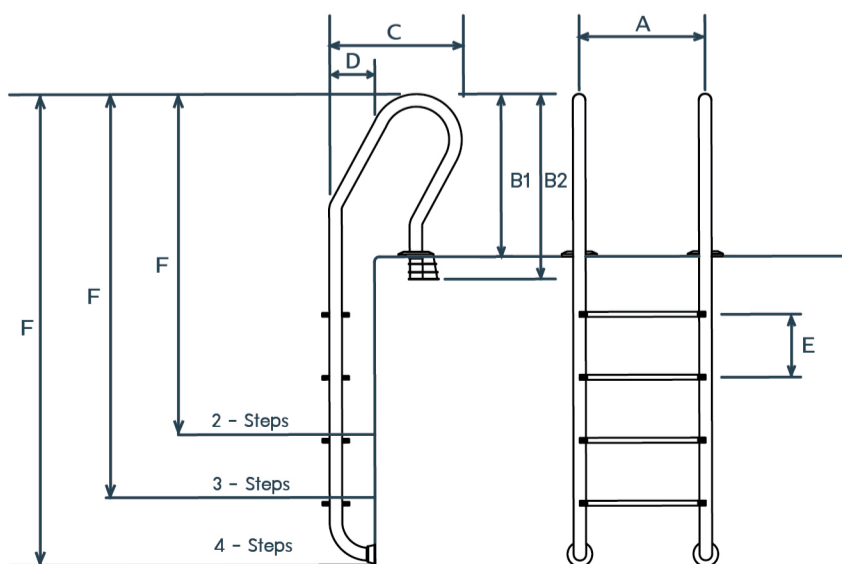

JESTA

LADDER [MIX]

Swimming Pool Ladder

บันไดสำหรับสระว่ายน้ำวัสดุสแตนเลส 304 และ 316 พร้อมชั้นบันไดเสริมยาวกับลื่น
ทำให้ ขึ้น-ลง ได้อย่างปลอดภัย

LADDER

LADDER [MIX] Swimming Pool Ladder

FEATURES

มีความแข็งแรงทนทาน รูปทรงทันสมัยมีความสวยงาม

ชั้นบันไดสแตนเลสสริมยาวป้องกันการลื่น

มีขนาด 2, 3 และ 4 ชั้น

ผลิตจากวัสดุสแตนเลสเกรด 304 และเกรด 316
ที่สามารถทนการกัดกร่อนได้

รายละเอียดการติดตั้ง

INFORMATIONS

รุ่น	จำนวนชั้นบันได	วัสดุ
SL - SF202B	2 ชั้น	สแตนเลส 304
SL - SF202B6	2 ชั้น	สแตนเลส 316
SL - SF203B	3 ชั้น	สแตนเลส 304
SL - SF203B6	3 ชั้น	สแตนเลส 316
SL - SF204B	4 ชั้น	สแตนเลส 304
SL - SF204B6	4 ชั้น	สแตนเลส 316

DIMENSIONS

รุ่น	Description	(mm)						
		A	B1	B2	C	D	E	F
LD-SL-WL-SF202B	2 Steps Ladder Mix AISI SS-304	500	640	710	490	180	250	1330
LD-SL-WL-SF203B	3 Steps Ladder Mix AISI SS-304	500	640	710	490	180	250	1580
LD-SL-WL-SF204B	4 Steps Ladder Mix AISI SS-304	500	640	710	490	180	250	1830
LD-SL-WL-SF202B6	2 Steps Ladder Mix AISI SS-316	500	640	710	490	180	250	1330
LD-SL-WL-SF203B6	3 Steps Ladder Mix AISI SS-316	500	640	710	490	180	250	1580
LD-SL-WL-SF204B6	4 Steps Ladder Mix AISI SS-316	500	640	710	490	180	250	1830