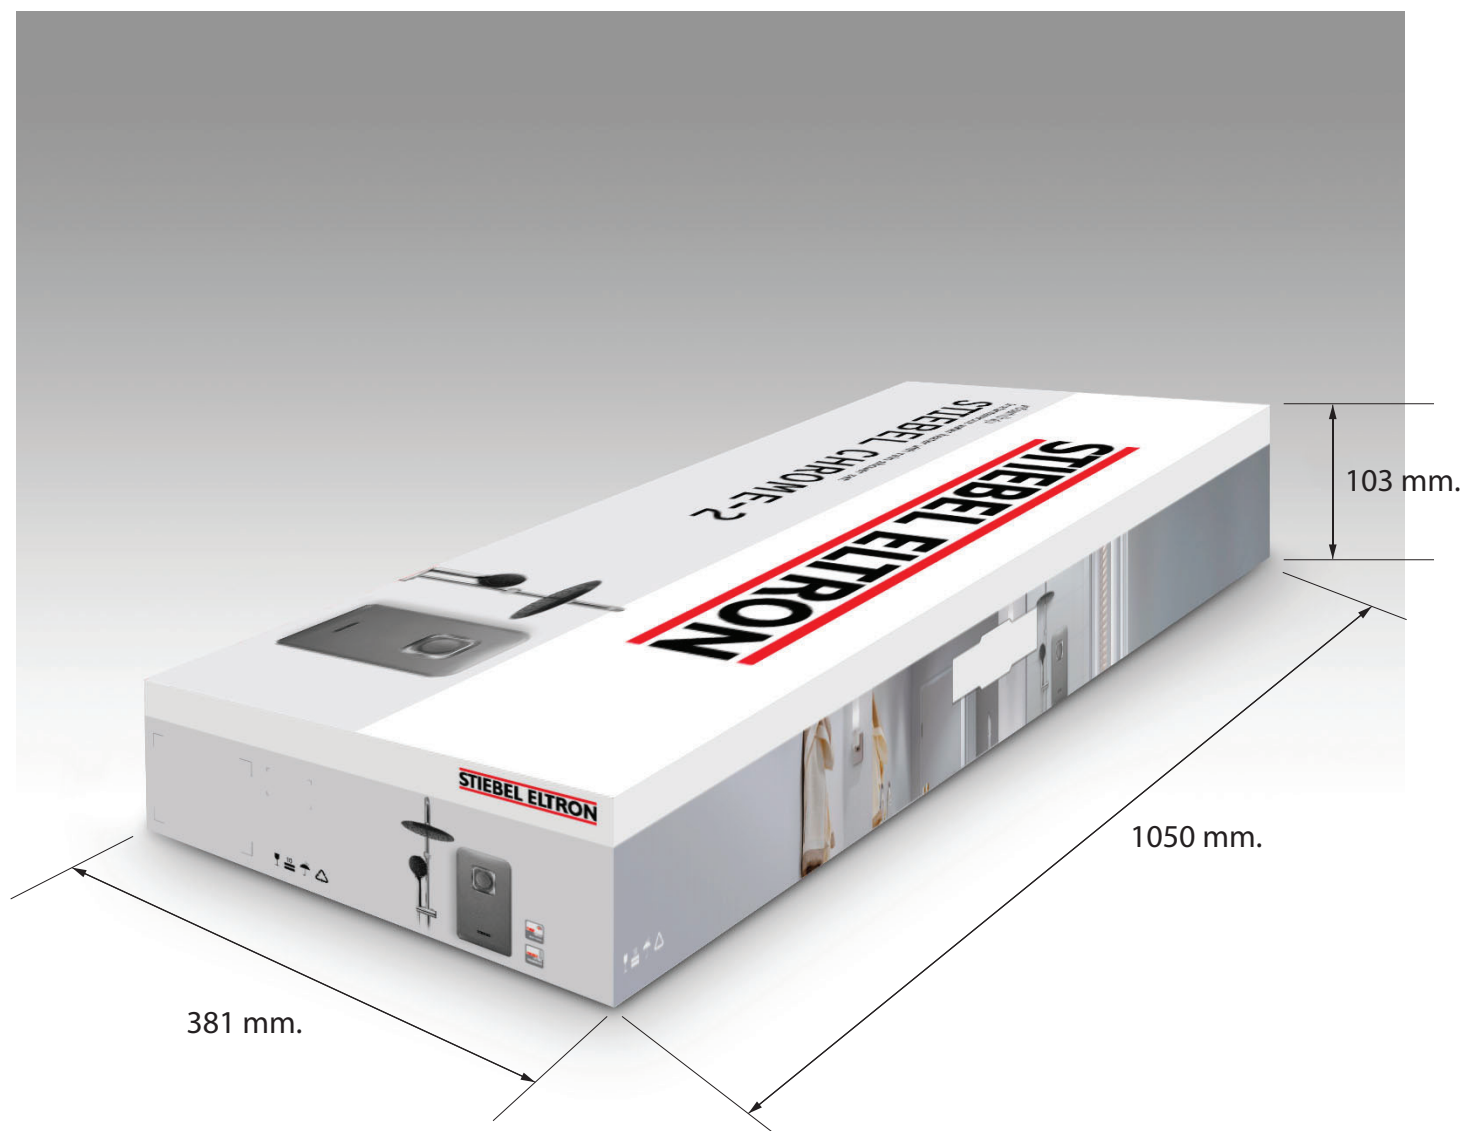

# Shower unit

### DATA PRODUCT

Model	:	STIEBEL CHROME-2 (DS 45 EC) (STE)
Product Code	:	343682
Dimension (HxWxD)	:	342 x 212 x 85 mm.
Box Dimension (HxWxD)	:	1050 x 381x 103 mm.
Weight of Product	:	1.5 kg.
Weght of Overall	:	4.77 kg.

Shower unit

STIEBEL CHROME-2

PACKING BOX