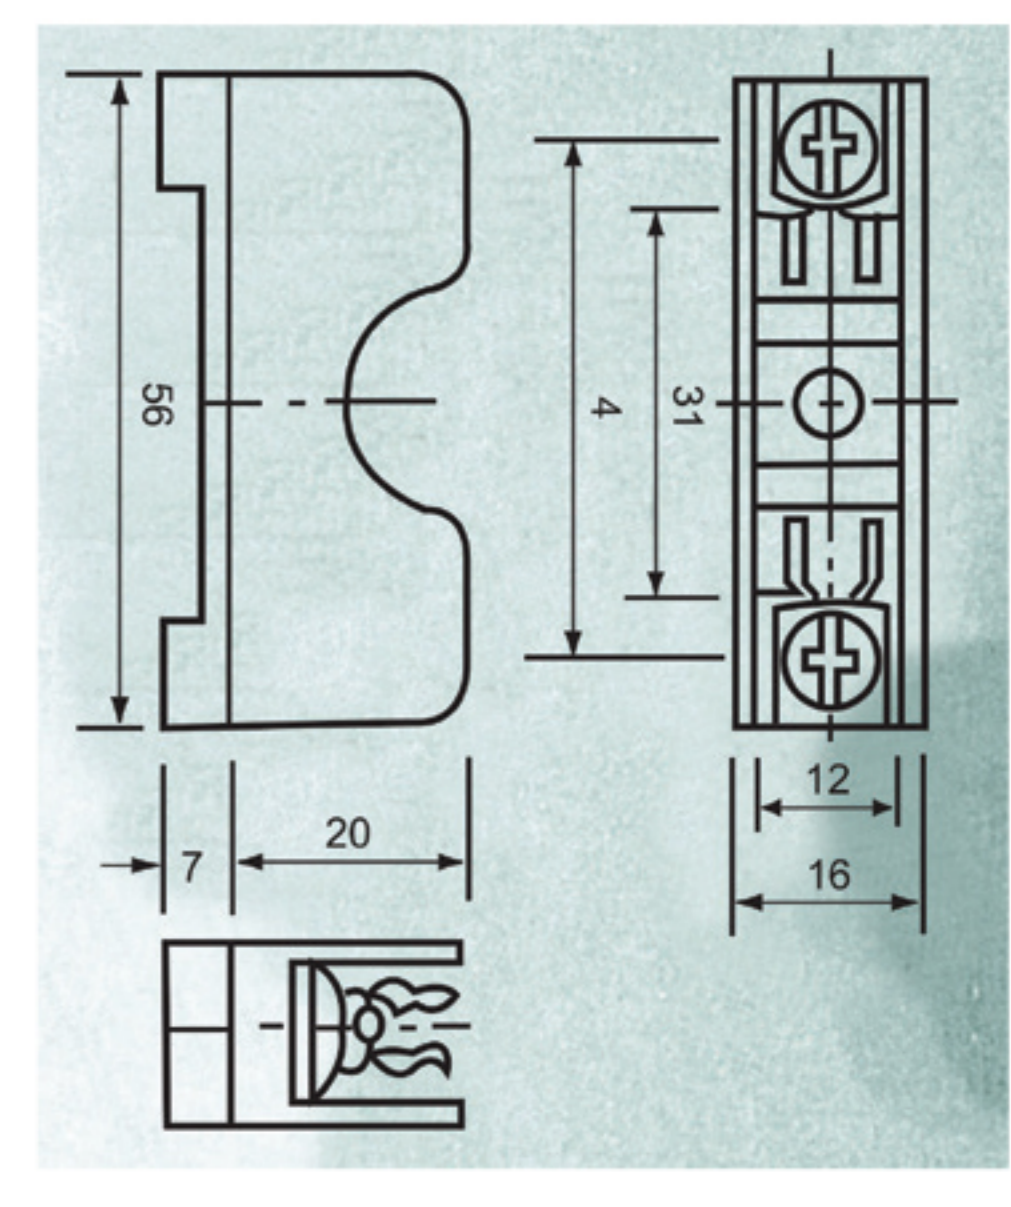

คาร์ทริดจ์ฟิวส์ (กระเบื้อง)

RO-24	Shinohawa รหัส	Shinohawa ราคา	Sazn รหัส	Sazn ราคา
2A	FU201	25	-	-
4A	FU202		-	-
6A	FU203		-	-
10A	FU204		-	-
16A	FU205		-	-
Base E-16	FU208	200	FU865	120

RO-21	Shinohawa รหัส	Shinohawa ราคา	Sazn รหัส	Sazn ราคา
6A	FU215	27	-	-
10A	FU214		-	-
16A	FU211		-	-
20A	FU212		-	-
25A	FU213		-	-
Base E-27	FU210	250	FU866	160

RO-22	Shinohawa รหัส	Shinohawa ราคา	Sazn รหัส	Sazn ราคา
35A	FU221	39	-	-
40A	FU222		-	-
50A	FU223		-	-
63A	FU224		-	-
Base E-33	FU220	340	FU867	260

DIMENSION

ITEM NO.	mm	A	B	C	D
RO-21 2-16A		50	21	13	10
RO-21 20 A		50	21	13	12
RO-21 25 A		50	21	13	14
RO-22 35-40 A		50	27	20	16
RO-22 50 A		50	27	20	18
RO-22 63 A		50	27	20	20

FS-102 2P

ฐานฟิวส์สำหรับลูกฟิวส์ขนาด 6x30 มม

รายการ	Shinohawa รหัส	Shinohawa ราคา	Sazn รหัส	Sazn ราคา
FS-10 1P	FU001	80	FU843	32
FS-10 2P	FU006	160	FU846	65
ฟาน์ออก FS-10	FU007	40	-	-
FS-101 1P	FU004	45	FU844	30
FS-102 2P	FU005	90	FU845	60