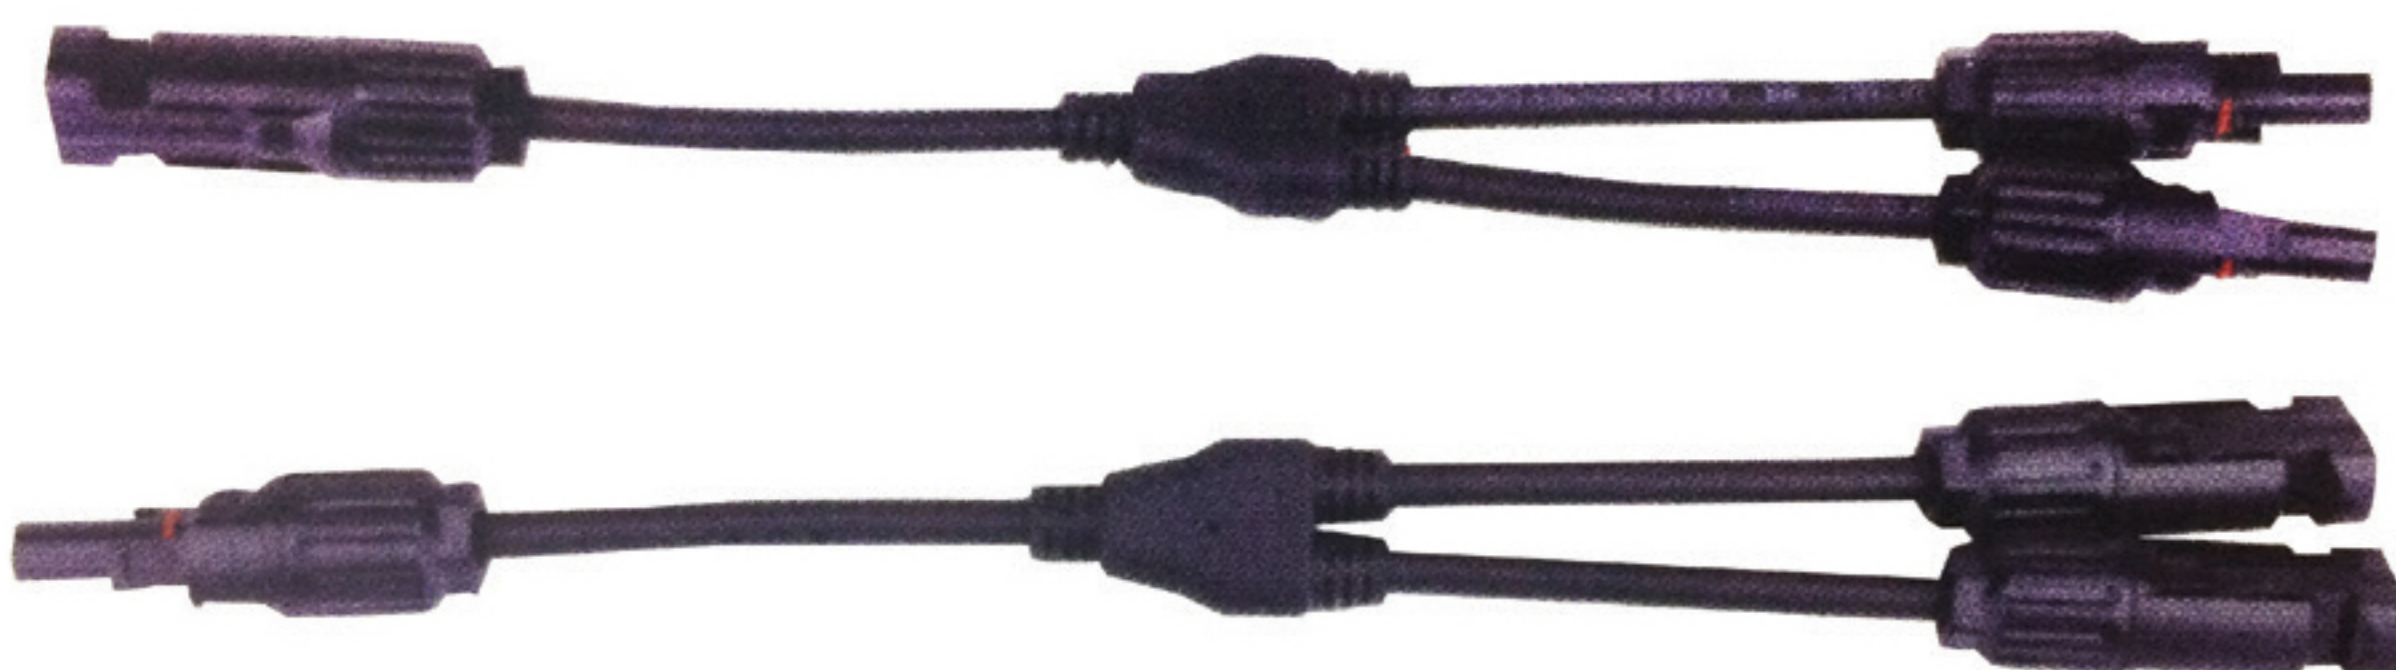

SAZN

Solar link & Base

ฐานฟิวส์ ขนาด 10x38
DC1000V 20kA มีแอมป์

รหัส FU260 ราคา 110 บาท

ลูกฟิวส์ DC ขนาด 10x38

Amp	รหัส	ราคา
5A	FU263	85
10A	FU264	
12A	FU265	
15A	FU266	
20A	FU267	95
30A	FU269	110

ฐานฟิวส์และลูกฟิวส์ DC ขนาด 10x38

ฐานฟิวส์และลูกฟิวส์ DC ขนาด 10x85

Shinohawa

33 kA

ลูกฟิวส์ DC ขนาด 10x38

Amp	รหัส	ราคา
5A	FU173	165
10A	FU174	
12A	FU175	
15A	FU176	
20A	FU177	
25A	FU178	
30A	FU179	

ฐานฟิวส์ ขนาด 10x38

รหัส FU170

ราคา 180 บาท

Shinohawa

25 kA DC 1500V

ฐานฟิวส์ ขนาด 10x85

รหัส FU181

ราคา 440 บาท

ลูกฟิวส์ DC ขนาด 10x85

Amp	รหัส	ราคา
15A	FU186	400
20A	FU187	
25A	FU188	
30A	FU189	

Solar Connector

Model	Conductor size (mm²)	Cable OD (φDmm)	รหัส	ราคา
SMC4	2.5-6 mm²	φ 4.5 - φ 8.5	CN632	104

Rated current : 30A (2.5-6 mm²)

Rated voltage : 1000v DC

Test voltage : 6000V (50Hz, 1min)

Contact material : Copper, Tin-plated

Connecting system : Crimp connection

Temperature range : -40°C - + 125°C

SMC4-2Y

Model	Diameter (mm²)	Length (CM)	รหัส	ราคา
SMC4-2Y	4 mm²	30	CN635	540
SMC4-3Y			CN636	1,010