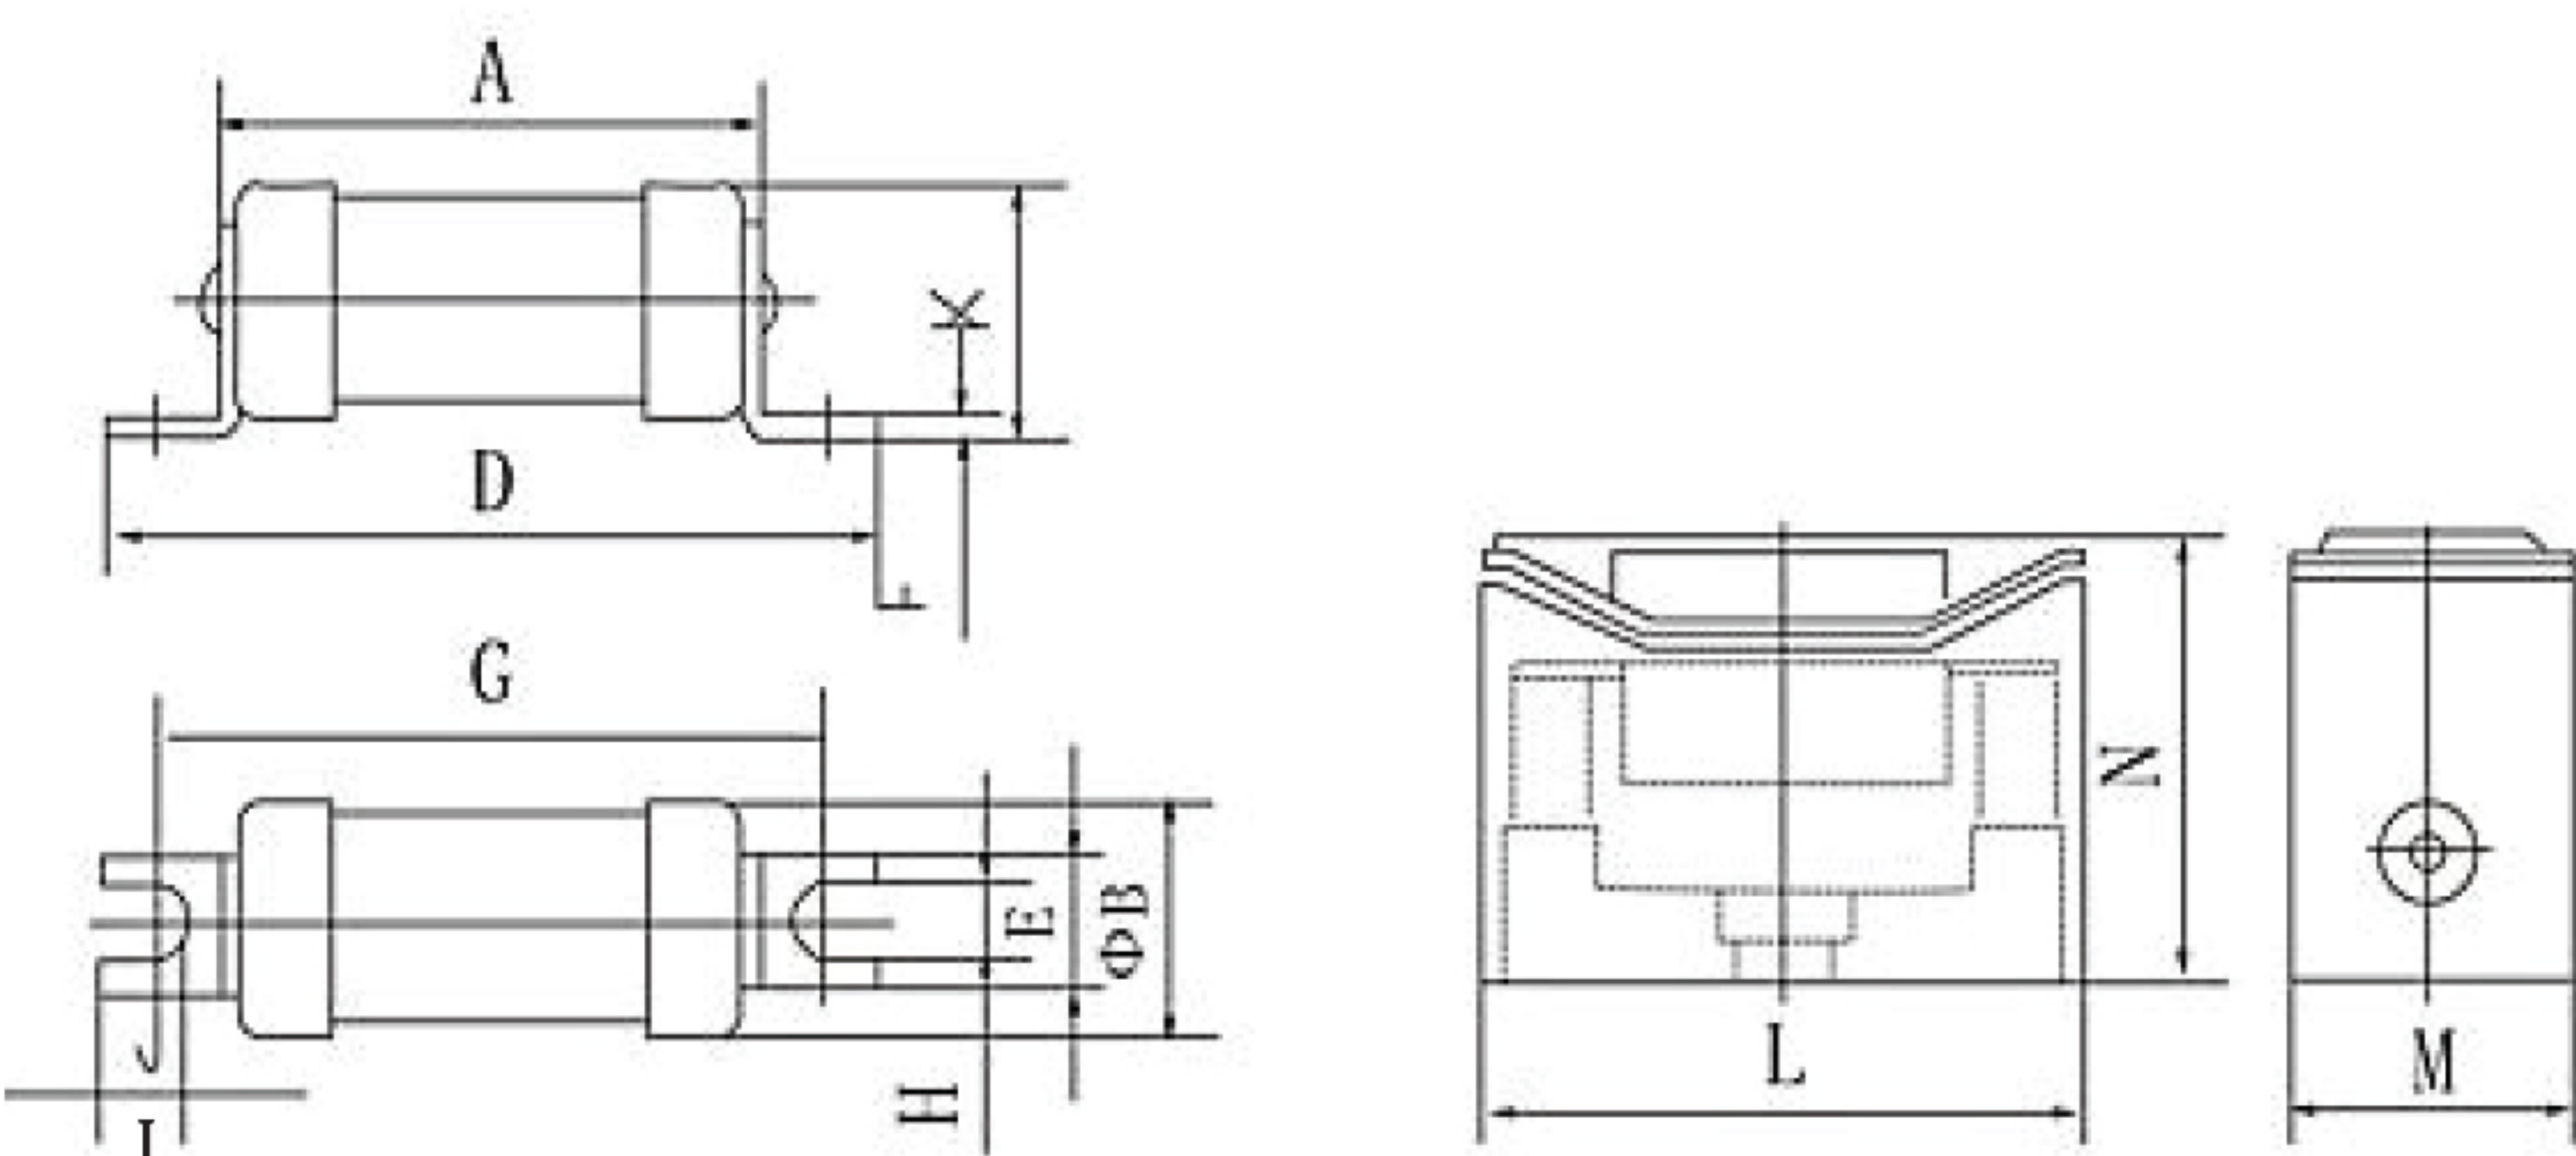

SAZN

ฐานฟิวส์ และ ลูกฟิวส์ HRC
HRC-32 และ HRC-63

รุ่น	A	B	D	E	F	G	H	I	K	L	M	N
HRC-32	34	11	54	11	0.77	44	5	7	15	68	26	49
HRC-63	53	21	85	13	0.8	71	5.3	10	23	105	37	65

หน่วย มม.

ฐานฟิวส์

รหัส	รายการ	ราคา
FU901	ฐานฟิวส์ HRC-32	140
FU902	ฟิวส์ HRC-32 20A	42
FU903	ฟิวส์ HRC-32 25A	
FU904	ฟิวส์ HRC-32 32A	
FU905	ฐานฟิวส์ HRC-63	350
FU906	ฟิวส์ HRC-63 32A	105
FU907	ฟิวส์ HRC-63 40A	
FU908	ฟิวส์ HRC-63 50A	
FU909	ฟิวส์ HRC-63 63A	