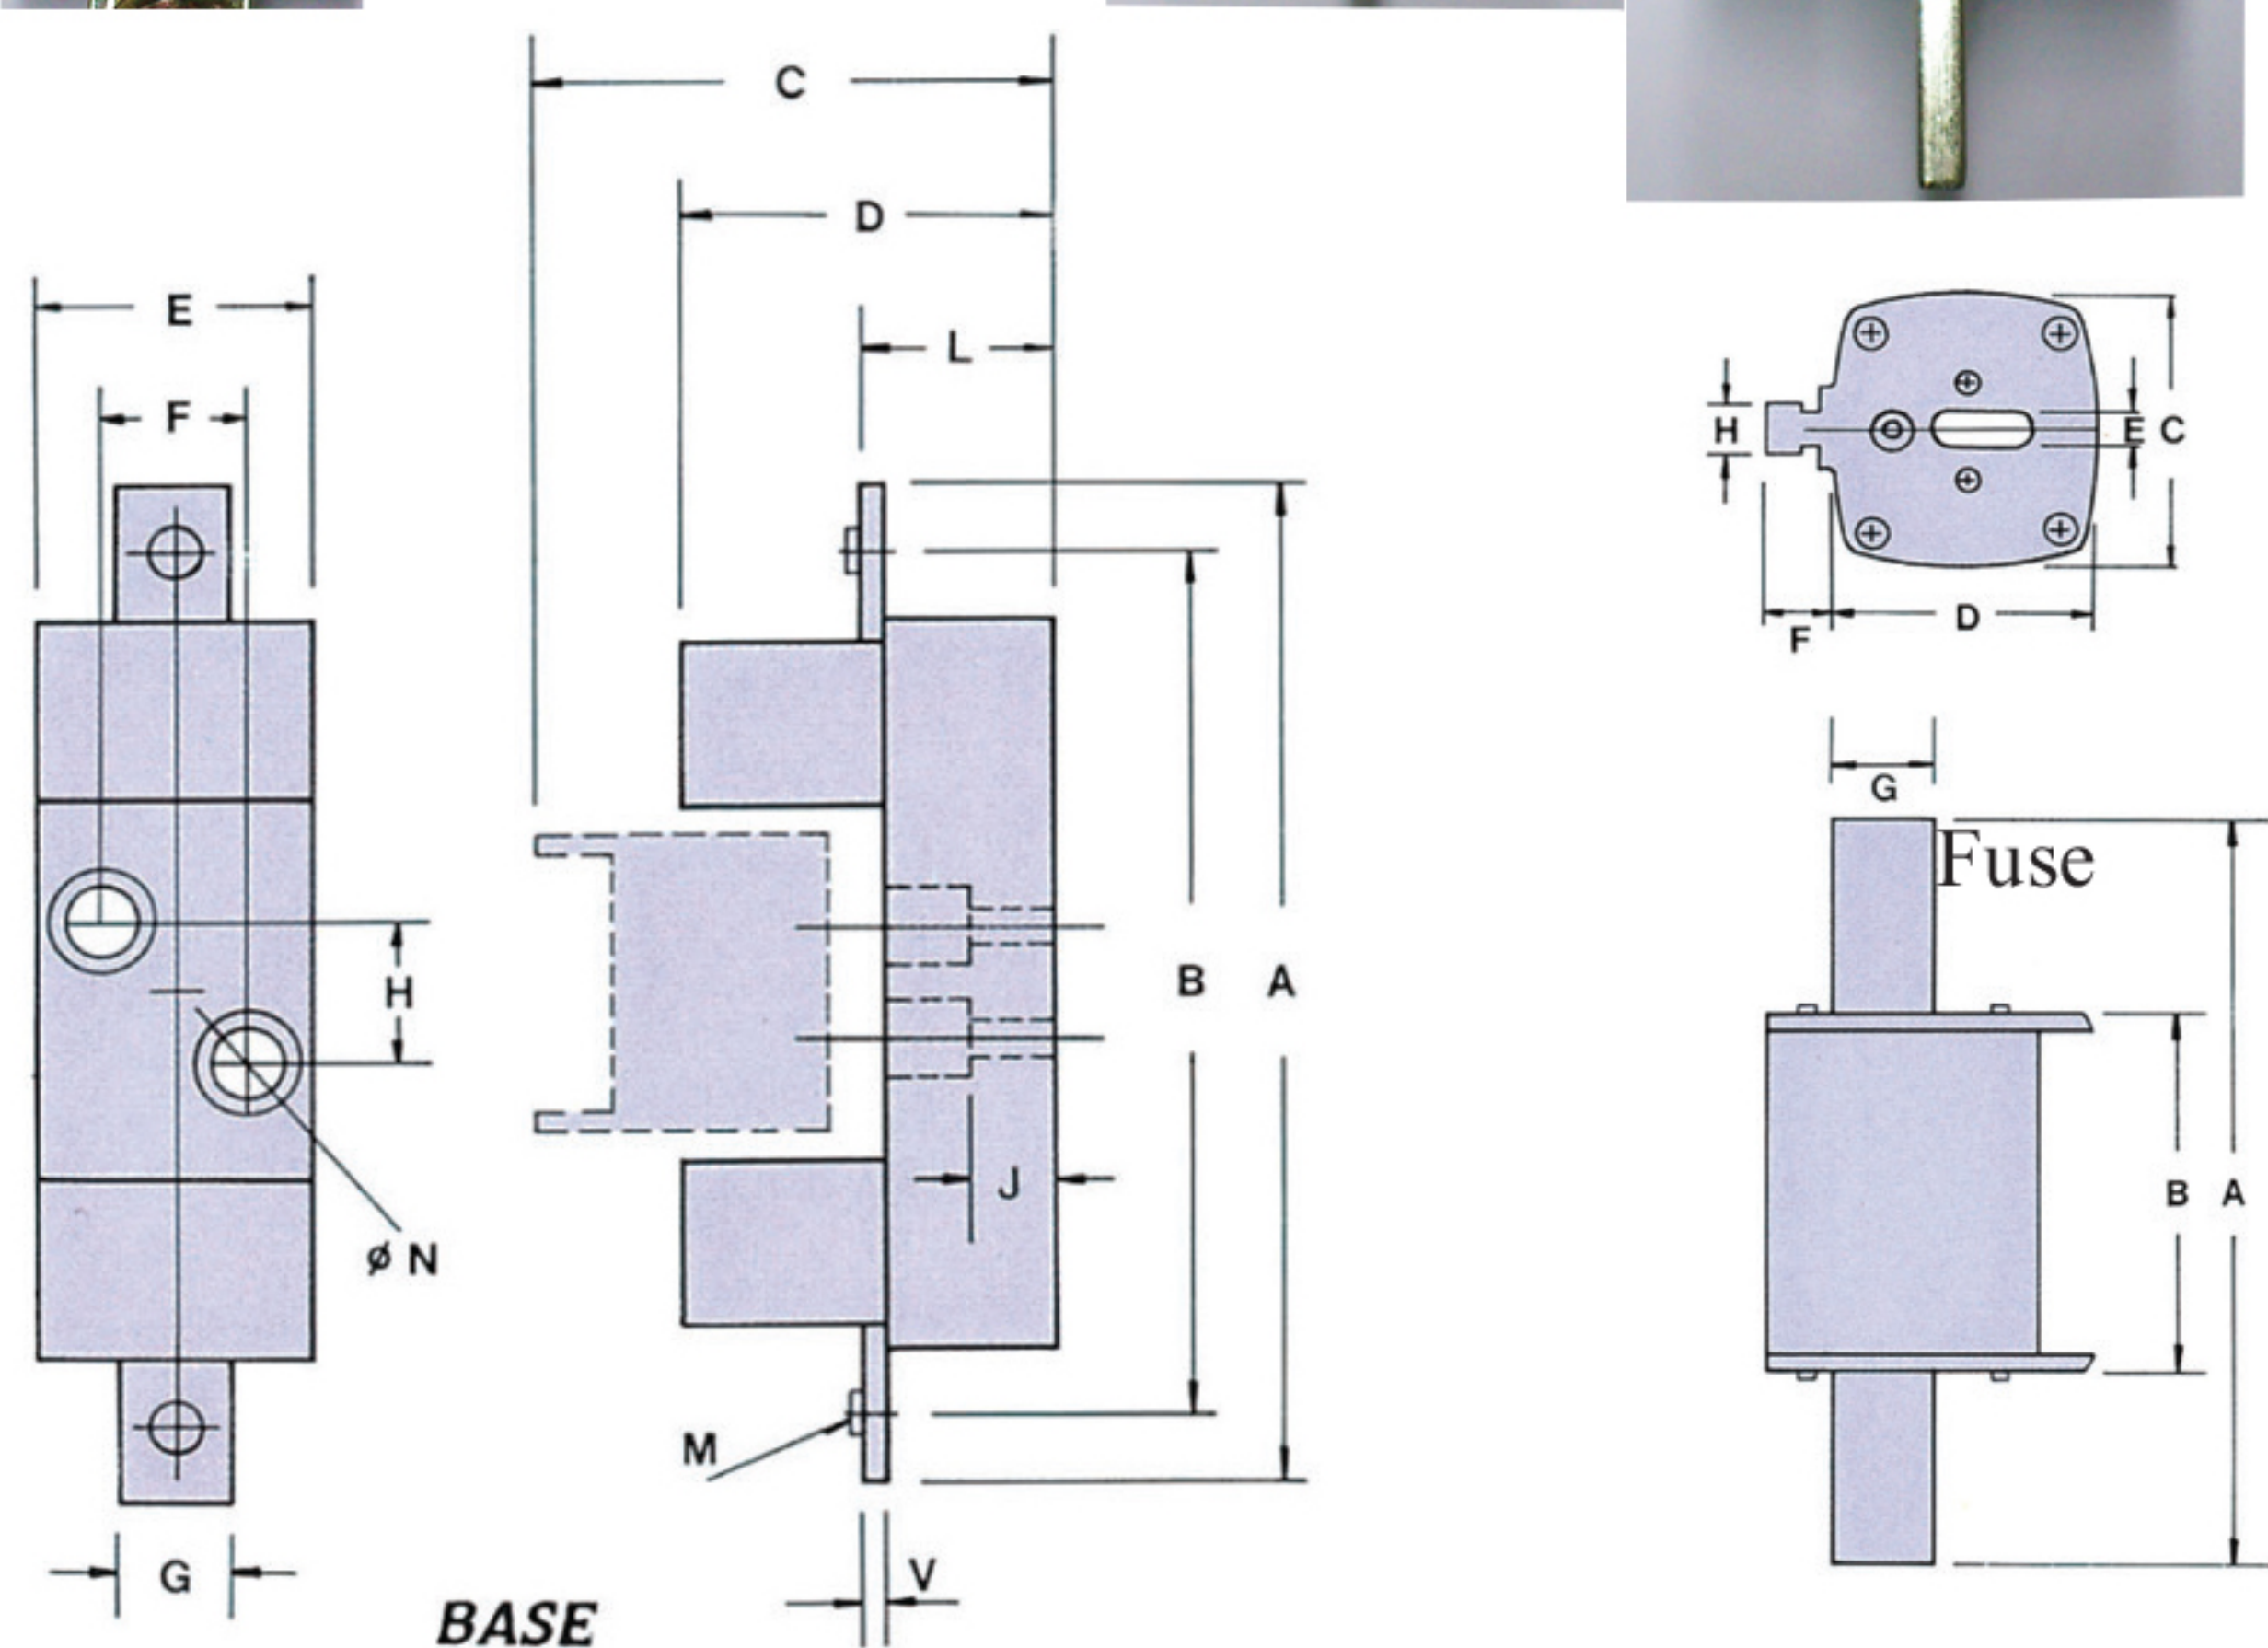

ลูกฟิวส์ NT-00

ฐานฟิวส์ สำหรับลูกฟิวส์ NT-00

Amp	Shinohawa		Sazn		Sazn รุ่นผสม	
	รหัส	ราคา	รหัส	ราคา	รหัส	ราคา
16A	FU414	255		120		120
20A	FU400		FU839			
25A	FU410		FU831			
32A	FU411		FU841			
36A	FU401		FU840			
40A	FU402		FU832			
50A	FU403		FU833			
63A	FU404		FU834			
80A	FU405		FU835			
100A	FU406		FU836			
125A	FU407		FU837			
160A	FU408		FU838			
					FU882	
					FU885	
					FU886	
					FU887	
			FU888			
			FU889			
			FU879			

รายการ	Shinohawa รหัส	Shinohawa ราคา	Sazn รหัส	Sazn ราคา
ฐานฟิวส์ B-0	FU409	300	-	-
ฐานฟิวส์ B-00 3P	FU412	900	FU830	500

ราคา B-00 3P รวมจนวนกัน 2 แผ่นแล้ว

จนวนกัน รหัส FU417
ราคา แผ่นละ 70 บาท

BASE

ฐานฟิวส์ B-1 ถึง B-4 และ ลูกฟิวส์ NT-1 ถึง NT-4

NT-1	Shinohawa รหัส	Shinohawa ราคา	Sazn รหัส	Sazn ราคา
160A	FU503	600	FU872	230
200A	FU501		FU869	
250A	FU502		FU870	

NT-2	Shinohawa รหัส	Shinohawa ราคา	Sazn รหัส	Sazn ราคา
250A	FU603	900	FU875	480
315A	FU601		FU873	
355A	FU706		FU880	
400A	FU703		FU877	

NT-3	Shinohawa รหัส	Shinohawa ราคา	Sazn รหัส	Sazn ราคา
315A	FU604	1400	FU876	700
500A	FU704		FU878	
630A	FU602		FU874	

NT-4	Shinohawa รหัส	Shinohawa ราคา	Sazn รหัส	Sazn ราคา
800A	FU705	4300	FU879	2500

ITEM NO.	mm	A	B	C	D	E	F	G	H	L	M	ØN	V	J
NT00		78.5	49	30	43	6	16	15.5	10	X	X	X	X	X
NT1		13.5	66	46	46	6	14	20.5	10	X	X	X	X	X
NT2		150	67	59	59	6	15	26.5	10	X	X	X	X	X
NT3		150	68	70	70	6	15	26.5	10	X	X	X	X	X
NT4		198	81	100	100	6	15	50	10	X	X	X	X	X
B-0		120	100	85	60	30	0	25	25	25	8	7.5	2.5	8
B-1		200	175	96	82	58	30	25	25	38	10	10.5	3	15
B-2		225	200	112	98	64	30	30	25	40	10	10.5	5	17
B-3		250	210	120	105	64	30	40	25	40.5	12	10.5	5.5	17
B-4		304	260	174	145	96	45	45	30	47.5	16	13	8.5	4

ที่ตั้งฟิวส์ Shinohawa รหัส FU301 ราคา 300 บาท

BASE	Shinohawa รหัส	Shinohawa ราคา
B-1 (NT-1)	FU500	850
B-2 (NT-2)	FU600	1500
B-3 (NT-3)	FU700	1900
B-4 (NT-4)	FU702	5000