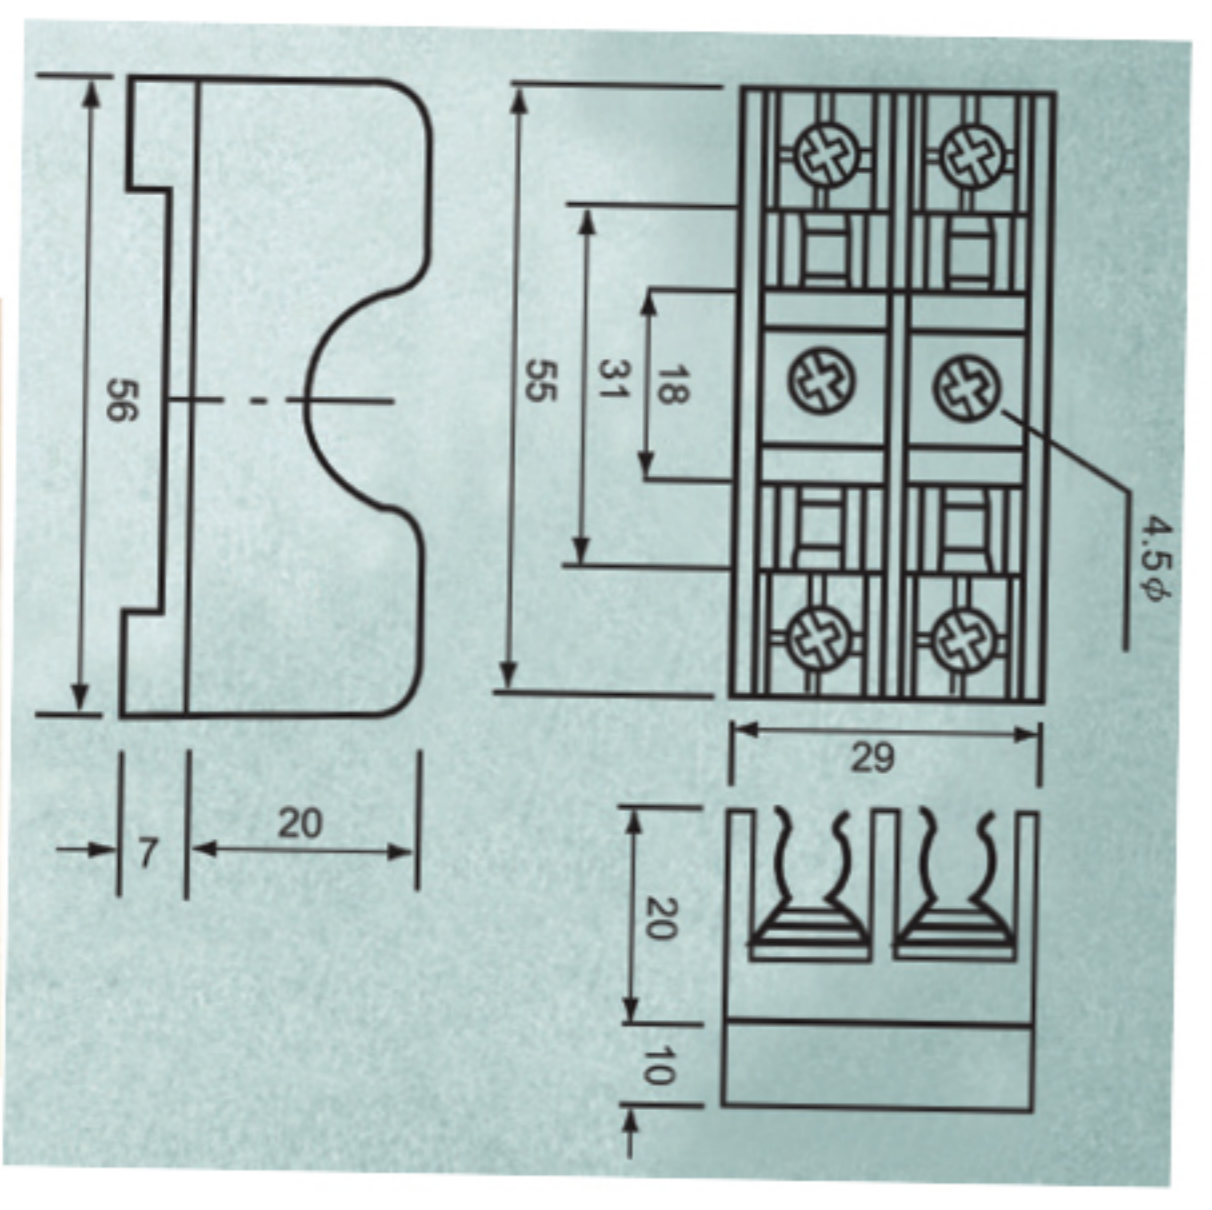

ฐานฟิวส์สำหรับลูกฟิวส์ขนาด 6x30 มม

รายการ	Shinohawa รหัส	Shinohawa ราคา	Sazn รหัส	Sazn ราคา
FS-10 1P	FU001	80	FU843	32
FS-10 2P	FU006	160	FU846	65
ฟาน์ออก FS-10	FU007	40	-	-
FS-101 1P	FU004	45	FU844	30
FS-102 2P	FU005	90	FU845	60