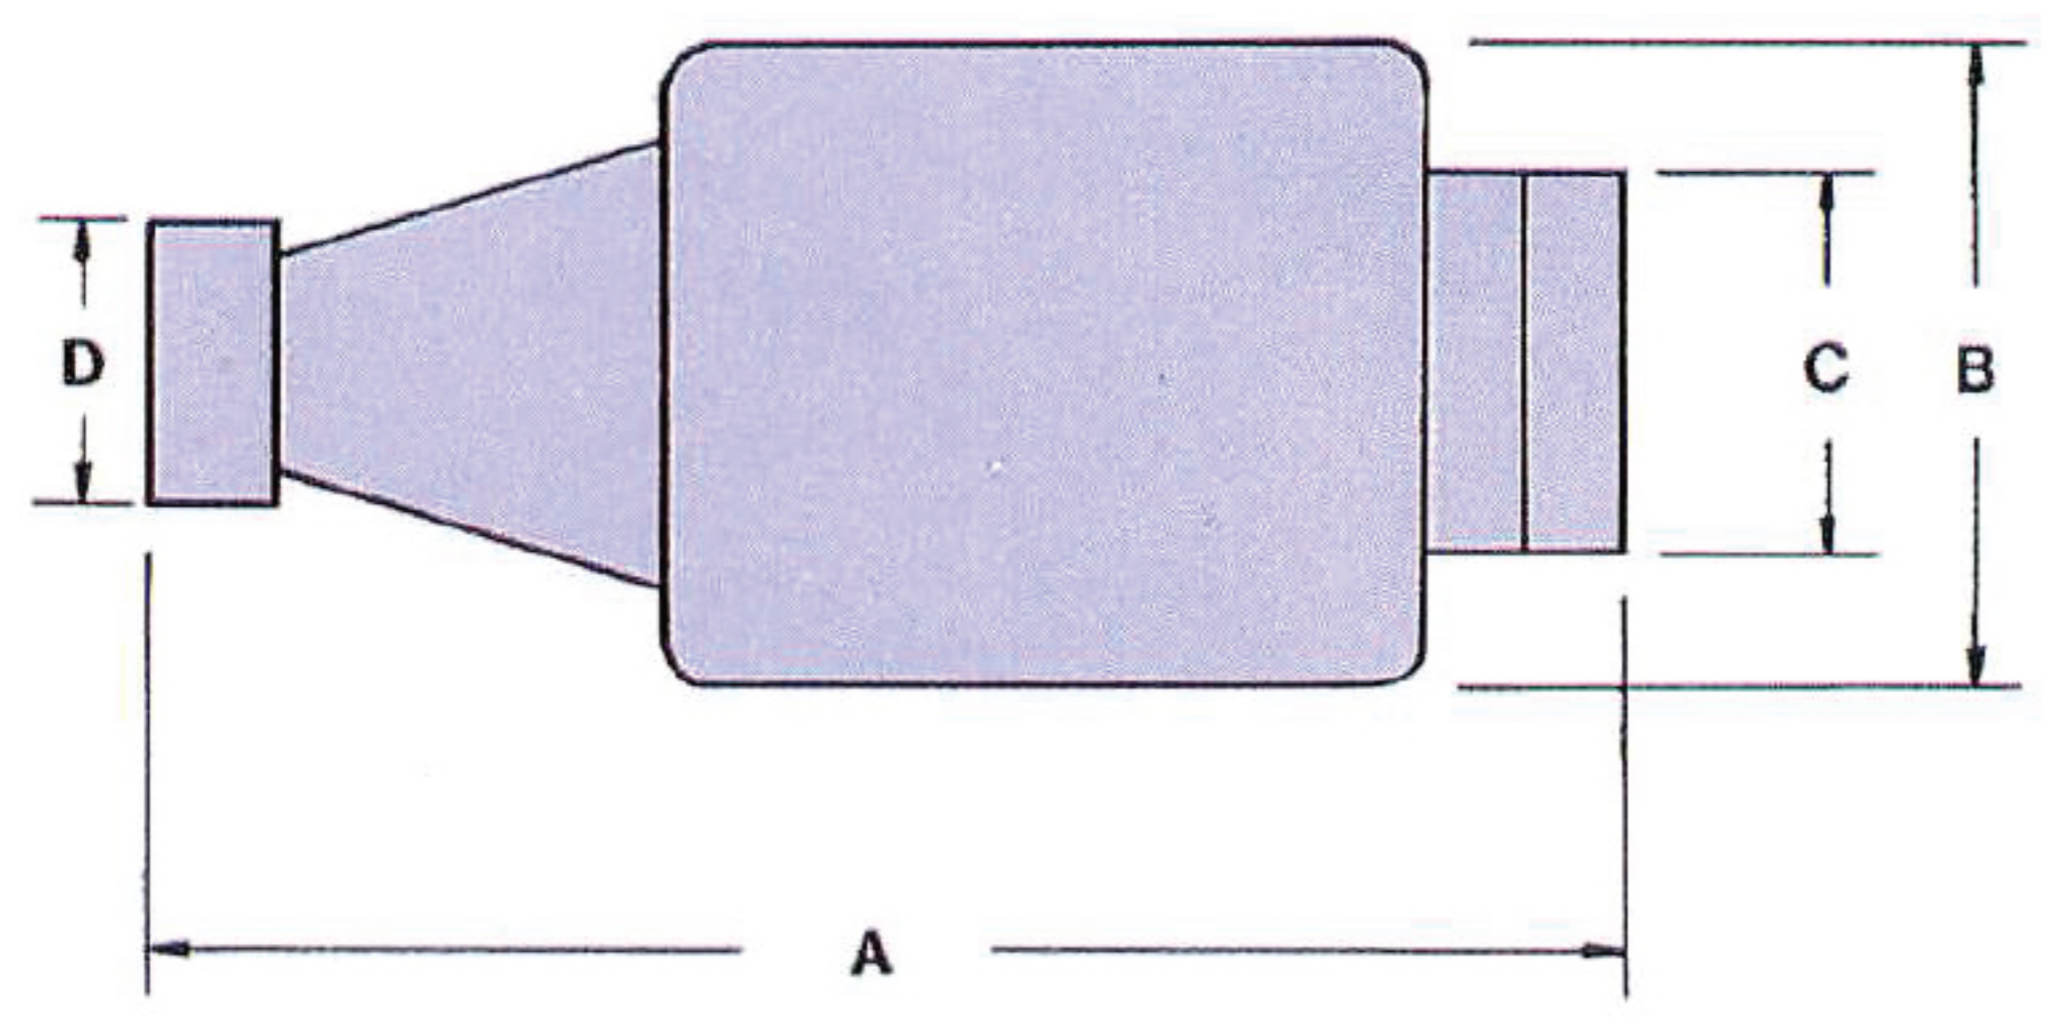

RO-22	Shinohawa รหัส	Shinohawa ราคา	Sazn รหัส	Sazn ราคา
35A	FU221	39	-	-
40A	FU222		-	-
50A	FU223		-	-
63A	FU224		-	-
Base E-33	FU220	340	FU867	260

E-33

RO-22

DIMENSION

ITEM NO.	mm	A	B	C	D
RO-21 2-16A		50	21	13	10
RO-21 20 A		50	21	13	12
RO-21 25 A		50	21	13	14
RO-22 35-40 A		50	27	20	16
RO-22 50 A		50	27	20	18
RO-22 63 A		50	27	20	20