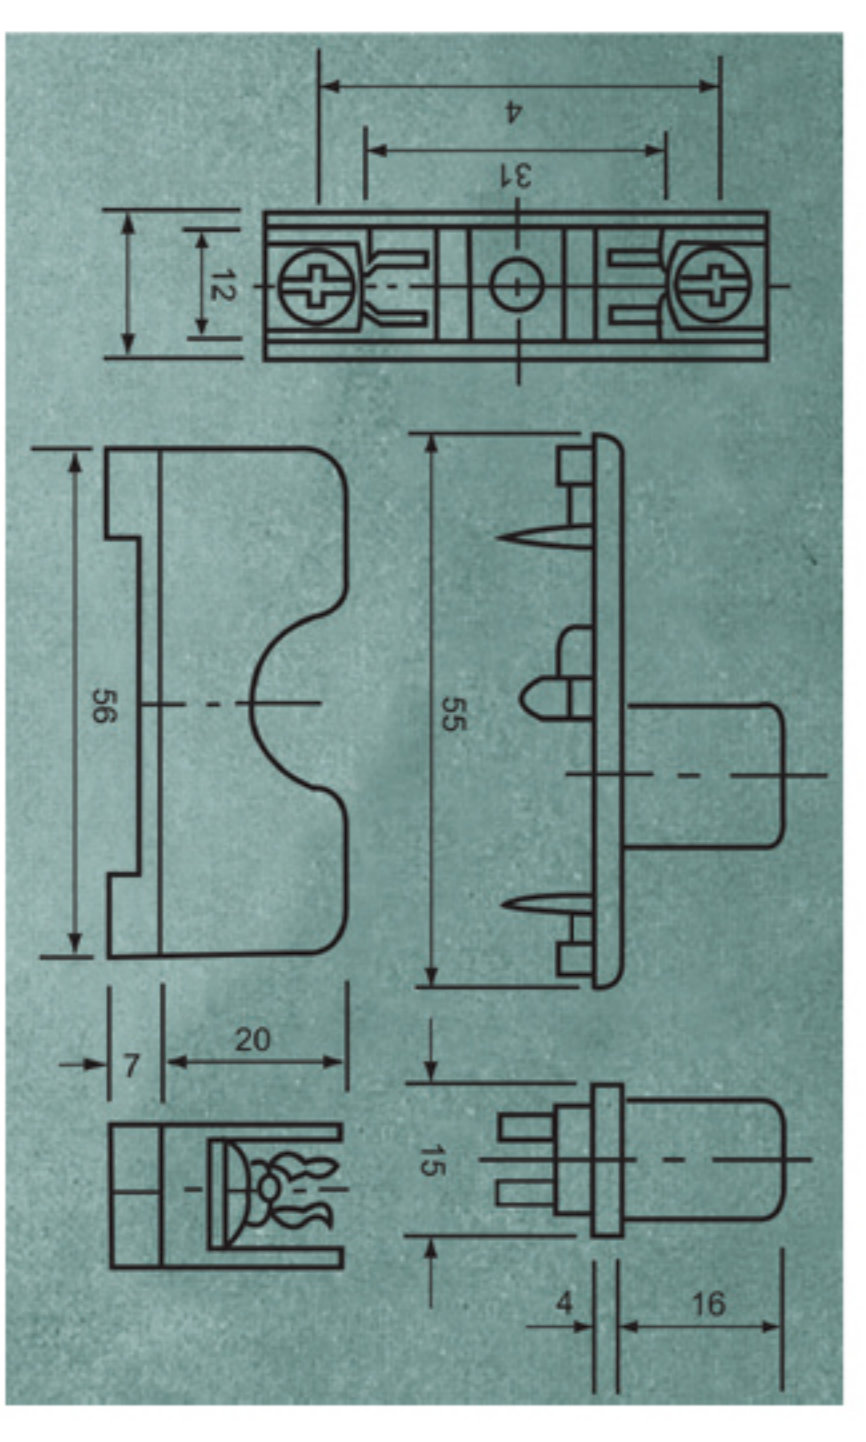

คาร์ทริดจ์ฟิวส์ (กระเบื้อง)

RO-24	Shinohawa รหัส	Shinohawa ราคา	Sazn รหัส	Sazn ราคา
2A	FU201	25	-	-
4A	FU202		-	-
6A	FU203		-	-
10A	FU204		-	-
16A	FU205		-	-
Base E-16	FU208	200	FU865	120

RO-21	Shinohawa รหัส	Shinohawa ราคา	Sazn รหัส	Sazn ราคา
6A	FU215	27	-	-
10A	FU214		-	-
16A	FU211		-	-
20A	FU212		-	-
25A	FU213		-	-
Base E-27	FU210	250	FU866	160

RO-22	Shinohawa รหัส	Shinohawa ราคา	Sazn รหัส	Sazn ราคา
35A	FU221	39	-	-
40A	FU222		-	-
50A	FU223		-	-
63A	FU224		-	-
Base E-33	FU220	340	FU867	260

DIMENSION

ITEM NO.	mm	A	B	C	D
RO-21 2-16A		50	21	13	10
RO-21 20 A		50	21	13	12
RO-21 25 A		50	21	13	14
RO-22 35-40 A		50	27	20	16
RO-22 50 A		50	27	20	18
RO-22 63 A		50	27	20	20

FS-10 1P

ฐานฟิวส์สำหรับลูกฟิวส์ขนาด 6x30 มม

รายการ	Shinohawa รหัส	Shinohawa ราคา	Sazn รหัส	Sazn ราคา
FS-10 1P	FU001	80	FU843	32
FS-10 2P	FU006	160	FU846	65
ฟาน์ออก FS-10	FU007	40	-	-
FS-101 1P	FU004	45	FU844	30
FS-102 2P	FU005	90	FU845	60