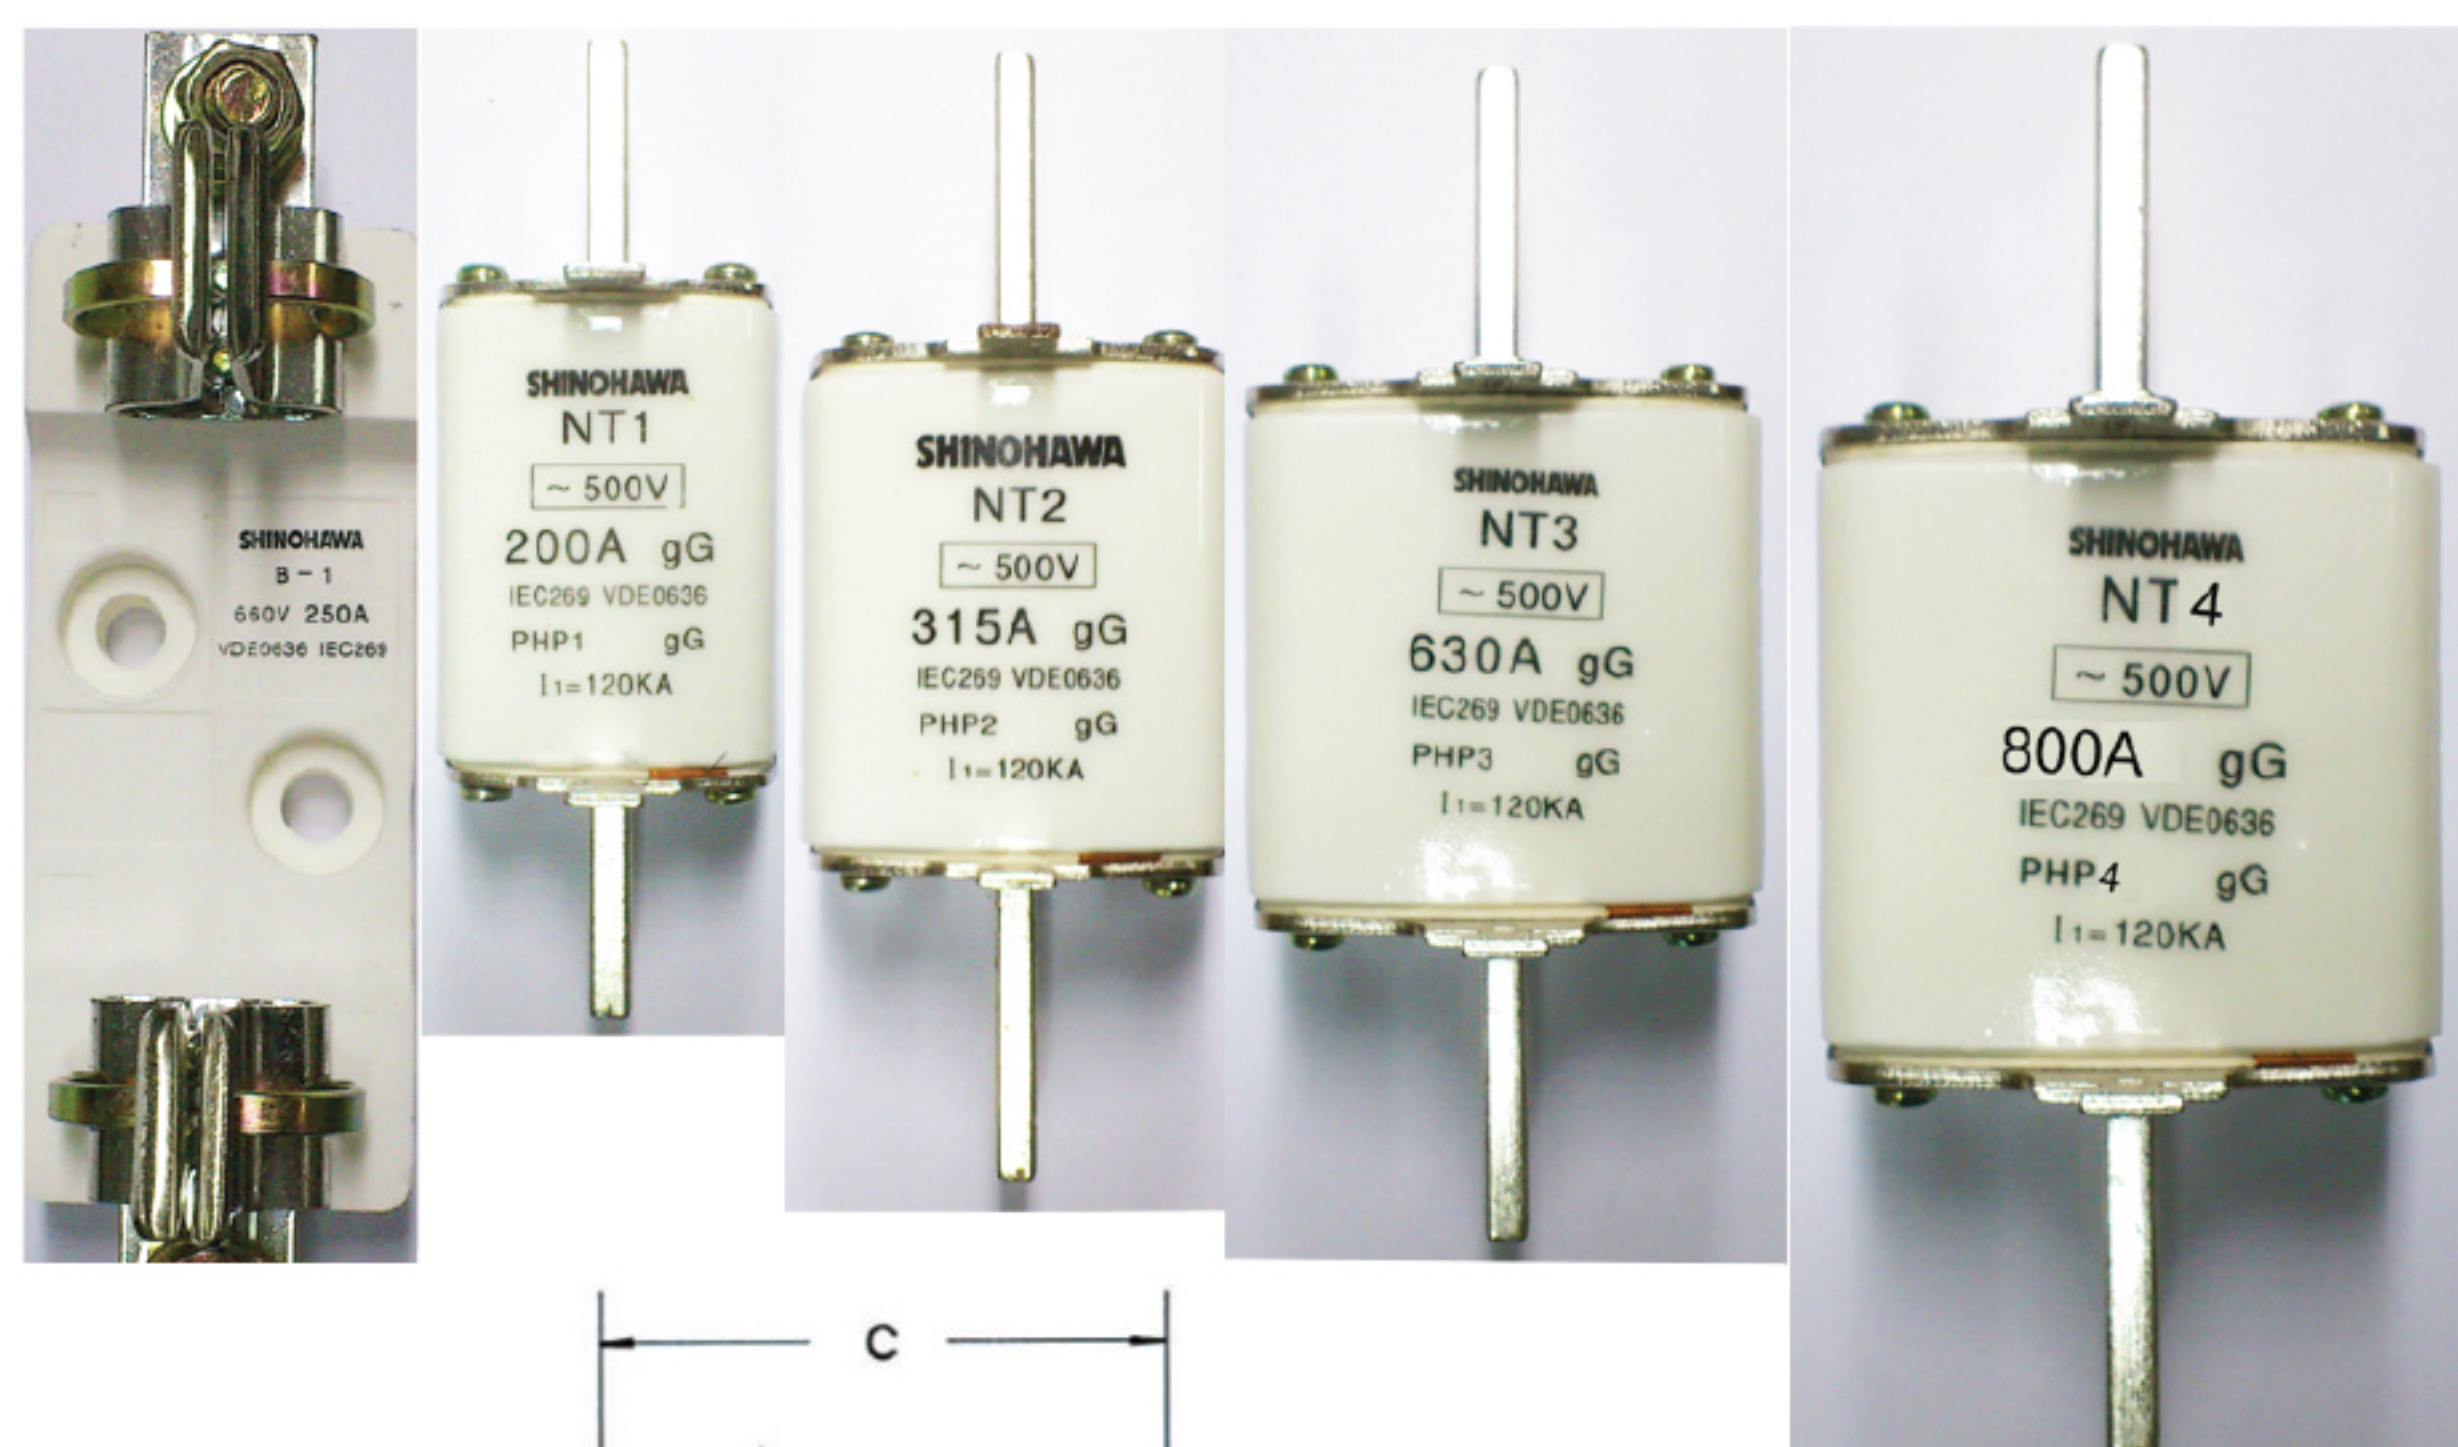

ลูกฟิวส์ NT-00

ฐานฟิวส์ สำหรับลูกฟิวส์ NT-00

Amp	Shinohawa		Sazn		Sazn รุ่นผสม	
	รหัส	ราคา	รหัส	ราคา	รหัส	ราคา
16A	FU414	255		120		120
20A	FU400		FU839			
25A	FU410		FU831			
32A	FU411		FU841			
36A	FU401		FU840			
40A	FU402		FU832			
50A	FU403		FU833			
63A	FU404		FU834			
80A	FU405		FU835			
100A	FU406		FU836			
125A	FU407		FU837			
160A	FU408		FU838			
					FU882	
					FU885	
					FU886	
					FU887	
			FU888			
			FU889			
			FU879			

รายการ	Shinohawa รหัส	Shinohawa ราคา	Sazn รหัส	Sazn ราคา
ฐานฟิวส์ B-0	FU409	300	-	-
ฐานฟิวส์ B-00 3P	FU412	900	FU830	500

ราคา B-00 3P รวมจนวนกัน 2 แผ่นแล้ว

จนวนกัน รหัส FU417
ราคา แผ่นละ 70 บาท

BASE

ฐานฟิวส์ B-1 ถึง B-4 และ ลูกฟิวส์ NT-1 ถึง NT-4

NT-1	Shinohawa รหัส	Shinohawa ราคา	Sazn รหัส	Sazn ราคา
160A	FU503	600	FU872	230
200A	FU501		FU869	
250A	FU502		FU870	

NT-2	Shinohawa รหัส	Shinohawa ราคา	Sazn รหัส	Sazn ราคา
250A	FU603	900	FU875	480
315A	FU601		FU873	
355A	FU706		FU880	
400A	FU703		FU877	

NT-3	Shinohawa รหัส	Shinohawa ราคา	Sazn รหัส	Sazn ราคา
315A	FU604	1400	FU876	700
500A	FU704		FU878	
630A	FU602		FU874	

NT-4	Shinohawa รหัส	Shinohawa ราคา	Sazn รหัส	Sazn ราคา
800A	FU705	4300	FU879	2500

ITEM NO.	mm	A	B	C	D	E	F	G	H	L	M	ØN	V	J
NT00		78.5	49	30	43	6	16	15.5	10	X	X	X	X	X
NT1		13.5	66	46	46	6	14	20.5	10	X	X	X	X	X
NT2		150	67	59	59	6	15	26.5	10	X	X	X	X	X
NT3		150	68	70	70	6	15	26.5	10	X	X	X	X	X
NT4		198	81	100	100	6	15	50	10	X	X	X	X	X
B-0		120	100	85	60	30	0	25	25	25	8	7.5	2.5	8
B-1		200	175	96	82	58	30	25	25	38	10	10.5	3	15
B-2		225	200	112	98	64	30	30	25	40	10	10.5	5	17
B-3		250	210	120	105	64	30	40	25	40.5	12	10.5	5.5	17
B-4		304	260	174	145	96	45	45	30	47.5	16	13	8.5	4

ที่ตั้งฟิวส์ Shinohawa รหัส FU301 ราคา 300 บาท

BASE	Shinohawa รหัส	Shinohawa ราคา
B-1 (NT-1)	FU500	850
B-2 (NT-2)	FU600	1500
B-3 (NT-3)	FU700	1900
B-4 (NT-4)	FU702	5000