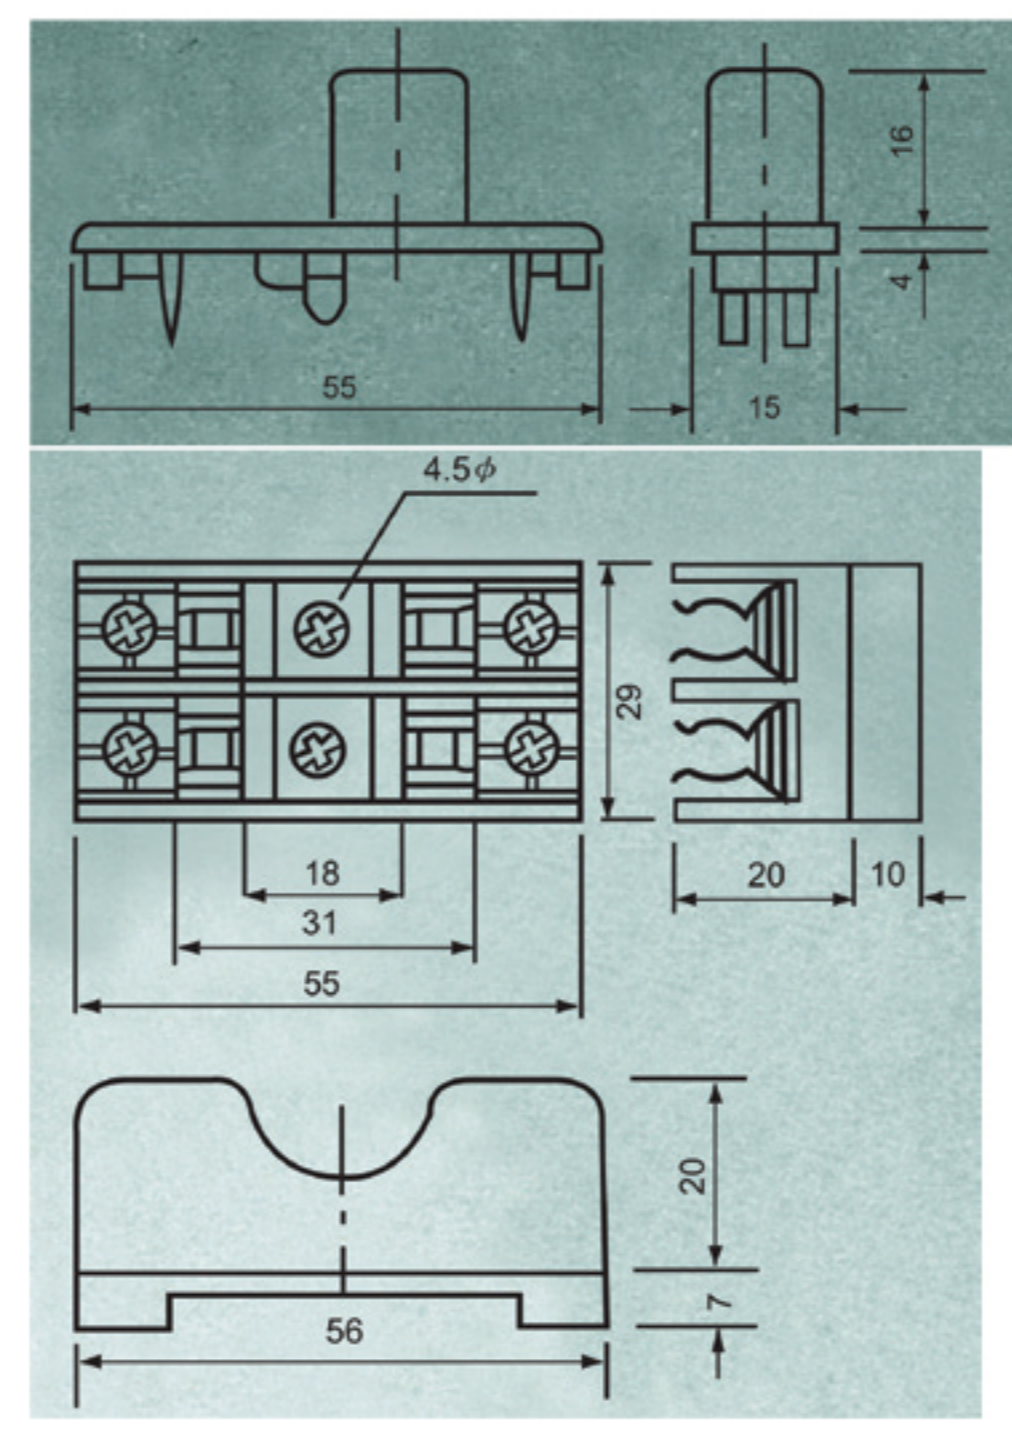

คาร์ทริดจ์ฟิวส์ (กระเบื้อง)

RO-24	Shinohawa รหัส	Shinohawa ราคา	Sazn รหัส	Sazn ราคา
2A	FU201	25	-	-
4A	FU202		-	-
6A	FU203		-	-
10A	FU204		-	-
16A	FU205		-	-
Base E-16	FU208	200	FU865	120

RO-21	Shinohawa รหัส	Shinohawa ราคา	Sazn รหัส	Sazn ราคา
6A	FU215	27	-	-
10A	FU214		-	-
16A	FU211		-	-
20A	FU212		-	-
25A	FU213		-	-
Base E-27	FU210	250	FU866	160

RO-22	Shinohawa รหัส	Shinohawa ราคา	Sazn รหัส	Sazn ราคา
35A	FU221	39	-	-
40A	FU222		-	-
50A	FU223		-	-
63A	FU224		-	-
Base E-33	FU220	340	FU867	260

DIMENSION

ITEM NO.	mm	A	B	C	D
RO-21 2-16A		50	21	13	10
RO-21 20 A		50	21	13	12
RO-21 25 A		50	21	13	14
RO-22 35-40 A		50	27	20	16
RO-22 50 A		50	27	20	18
RO-22 63 A		50	27	20	20

FS-101 1P

ฐานฟิวส์สำหรับลูกฟิวส์ขนาด 6x30 มม

รายการ	Shinohawa รหัส	Shinohawa ราคา	Sazn รหัส	Sazn ราคา
FS-10 1P	FU001	80	FU843	32
FS-10 2P	FU006	160	FU846	65
ฟาน์ออก FS-10	FU007	40	-	-
FS-101 1P	FU004	45	FU844	30
FS-102 2P	FU005	90	FU845	60