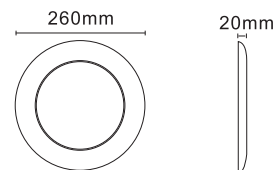

# Slim Resin Filled LED Pool Light

Lámpara Para Piscina LED Rellena De Resina Ultradelgada

Resin filled  
Relleno con resina

Life span  
Vida útil

Beam angle  
Ángulo apertura

Ultra thin  
Ultra delgado

## Advantages / Ventaja

- Full resin filled, 100% waterproof
- Portable small design in 9.4 " diameter
- Works for concrete pool
- Nicheless---directly install on the wall, easy to install
- Relleno completamente de resina. 100% a prueba de agua
- Diseño portátil pequeño en diámetro de 9.4"
- para piscina de hormigón
- Fácil de instalar: Sin nicho --- instala directamente en la pared