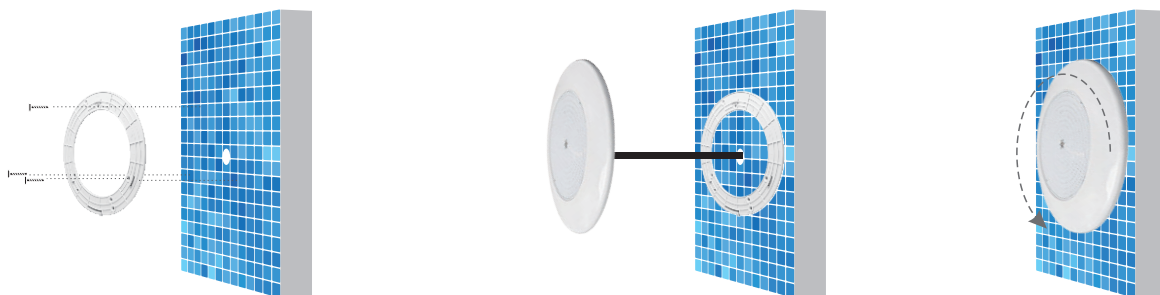

Installation (Buckle fixation, no screws are needed to fix the surface of the lamp body)

Model Modelo	Power Poder	Voltage Voltaje	LED Type Tipo de LED	Beam Angle Angulo apertura	LED QTY	Lumen	Material	CRI	PF	Color
HTSM252P4T	18W	AC/DC12/24V	SMD2835	120°	252pcs	100lm/w	PC	>80	0.9	WW/CW/RGB/RGBWW
HTSM333P4T	24W	AC/DC12/24V	SMD2835	120°	333pcs	100lm/w	PC	>80	0.9	WW/CW/RGB/RGBWW
HTSM441P4T	35W	AC/DC12/24V	SMD2835	120°	441pcs	100lm/w	PC	>80	0.9	WW/CW/RGB/RGBWW