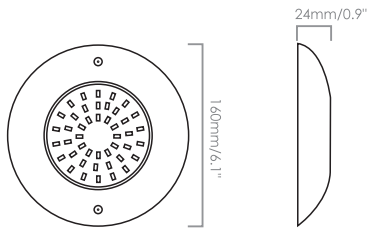

# 2 in 1 Resin Filled Wall-mounted LED Pool Light

Foco LED De Piscina Montaje Superficie Relleno De Resina En Dos En Uno

### ADVANTAGES

- Full resin filled, 100% waterproof
- Portable small design in 6.1 " diameter
- Works for concrete pool and liner pool.
- Nicheless—directly install on the wall, easy to install

### VENTAJA

- Relleno completamente de resina. 100% a prueba de agua
- Diseño portátil pequeño en diámetro de 6.1"
- para piscina de hormigón y piscina de revestimiento.
- Fácil de instalar: Sin nicho --- instala directamente en la pared