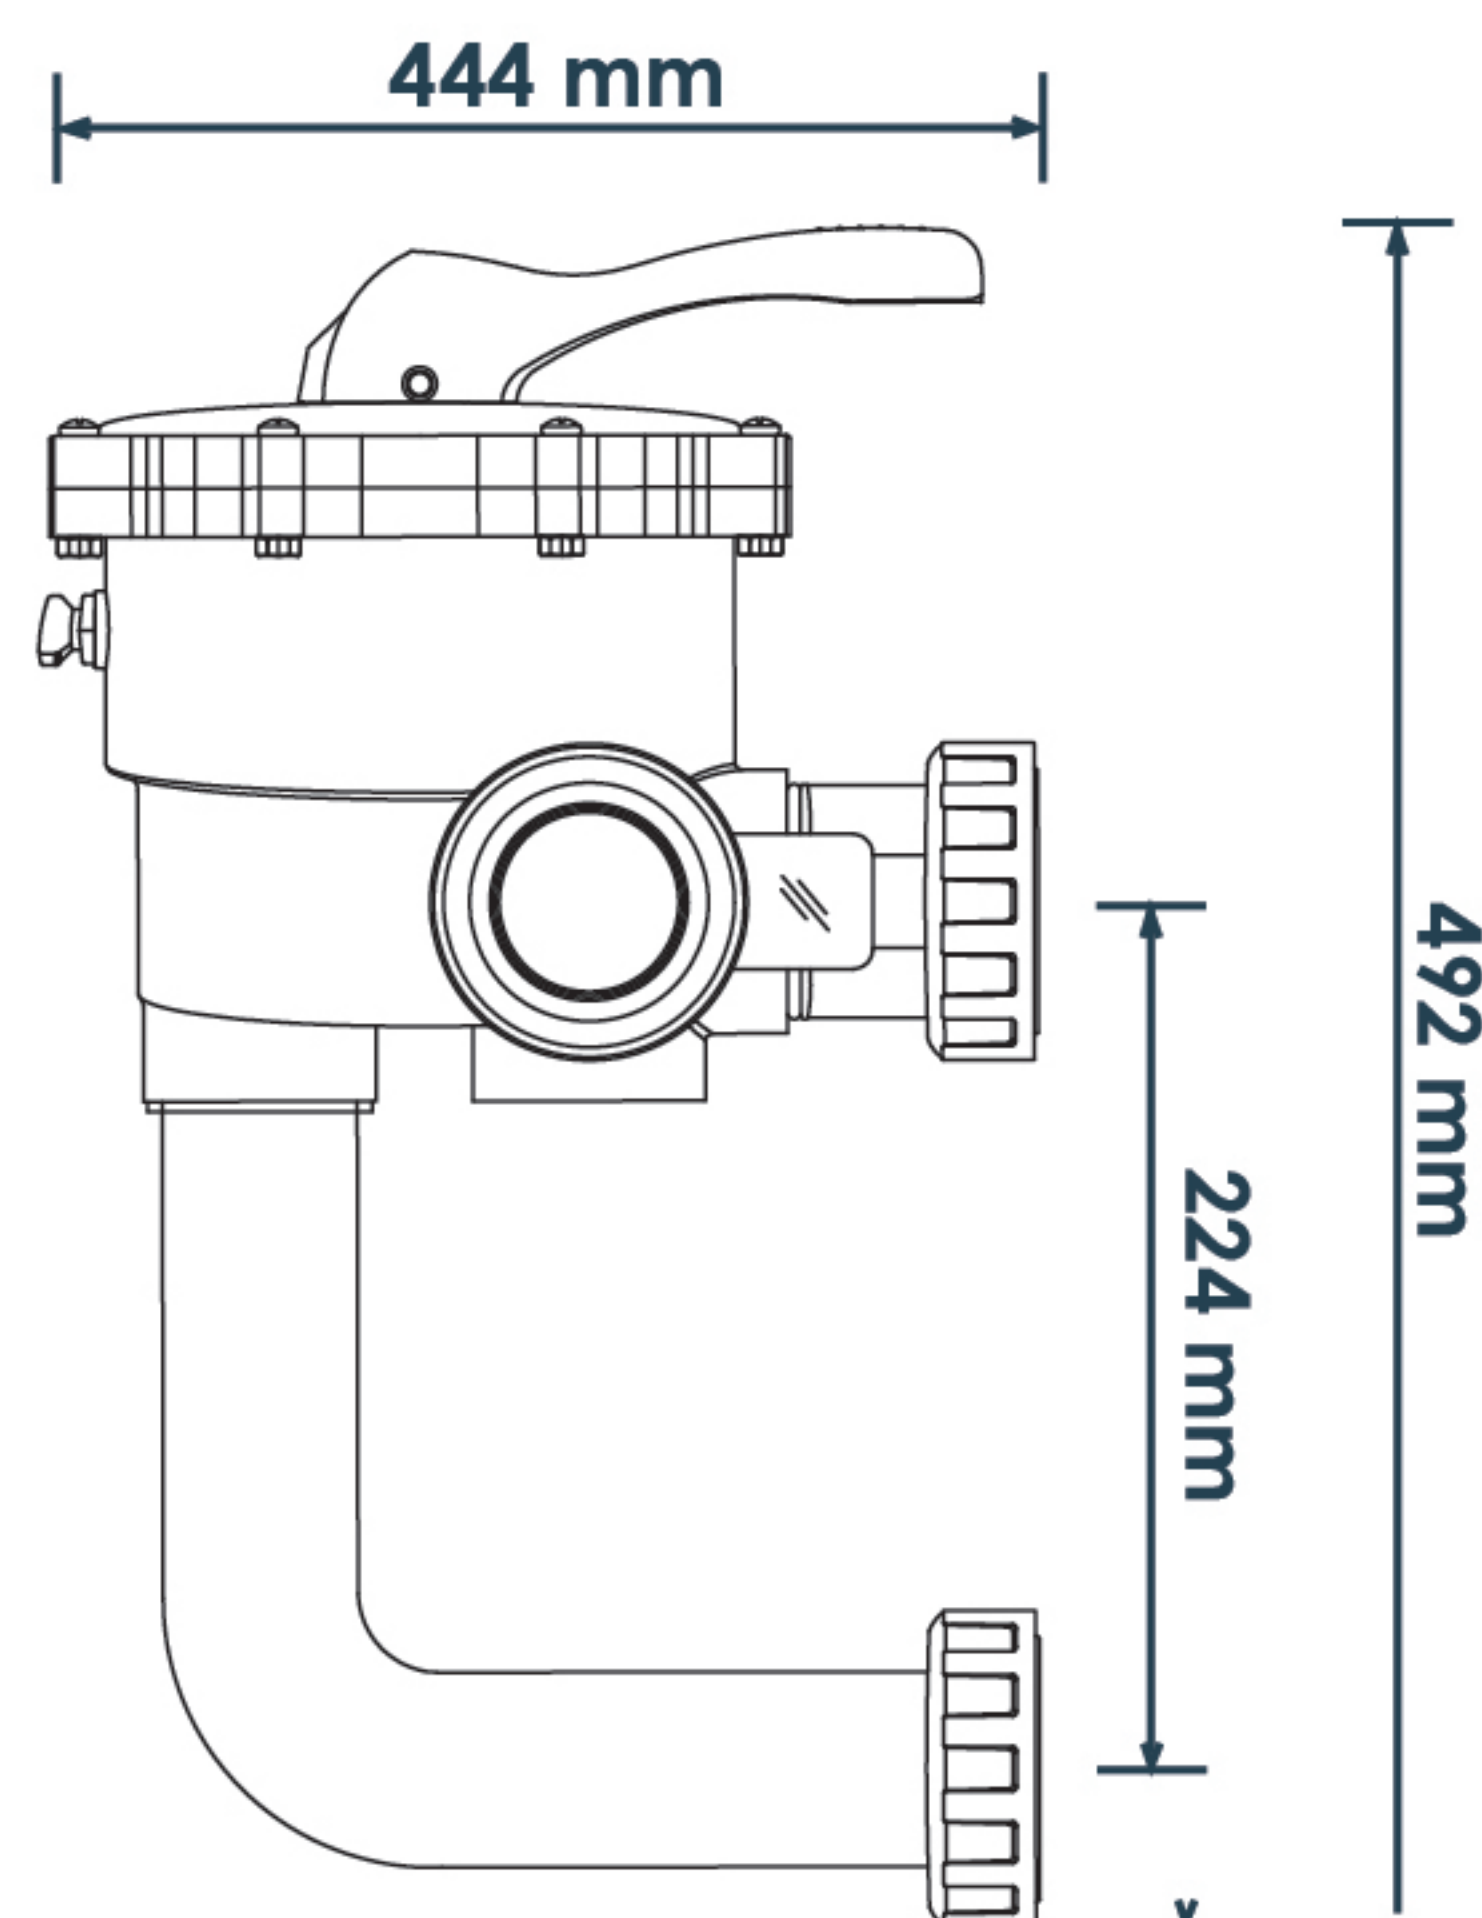

รุ่น DZF50 (ท่อขนาด 2")

อุปกรณ์ใช้ควาล์วสำหรับตรวจสอบการไหลของน้ำภายในระบบท่อ ที่ได้รับการออกแบบให้ช่วยป้องกันการติดตั้งด้วยวัสดุของวาล์วที่ผลิตจาก ABS ทำให้มีความแข็งแรง ทนทานต่อการกัดกร่อนเป็นอย่างดี มาพร้อมฝาใสที่สามารถมองเห็นการไหลของน้ำในระบบ

Side Mount

รุ่น F015S ขนาดท่อ 1.5"

ใช้สำหรับเครื่องกรอง รุ่น P-CG และ WL-BCG

รุ่น SV1 ขนาดท่อ 1.5"

ใช้สำหรับเครื่องกรอง รุ่น KS ขนาด D.400 - 700

รุ่น SV2 ขนาดท่อ 2"

ใช้สำหรับเครื่องกรอง รุ่น KS ขนาด D.800 - 1200

DIMENSIONS

Top Mount

รุ่น TV1 ขนาดท่อ 1.5"

ใช้สำหรับเครื่องกรอง รุ่น KP ขนาด D.400 - 700

รุ่น TV2 ขนาดท่อ 2"

ใช้สำหรับเครื่องกรอง รุ่น KP ขนาด D.800 - 1200

รุ่น TVC1 ขนาดท่อ 1.5"

ใช้สำหรับเครื่องกรอง รุ่น EBW ขนาด D.400 - 650

รุ่น F015T ขนาดท่อ 1.5"

ใช้สำหรับเครื่องกรอง รุ่น P-DG และ รุ่น WL-ADG

DIMENSIONS