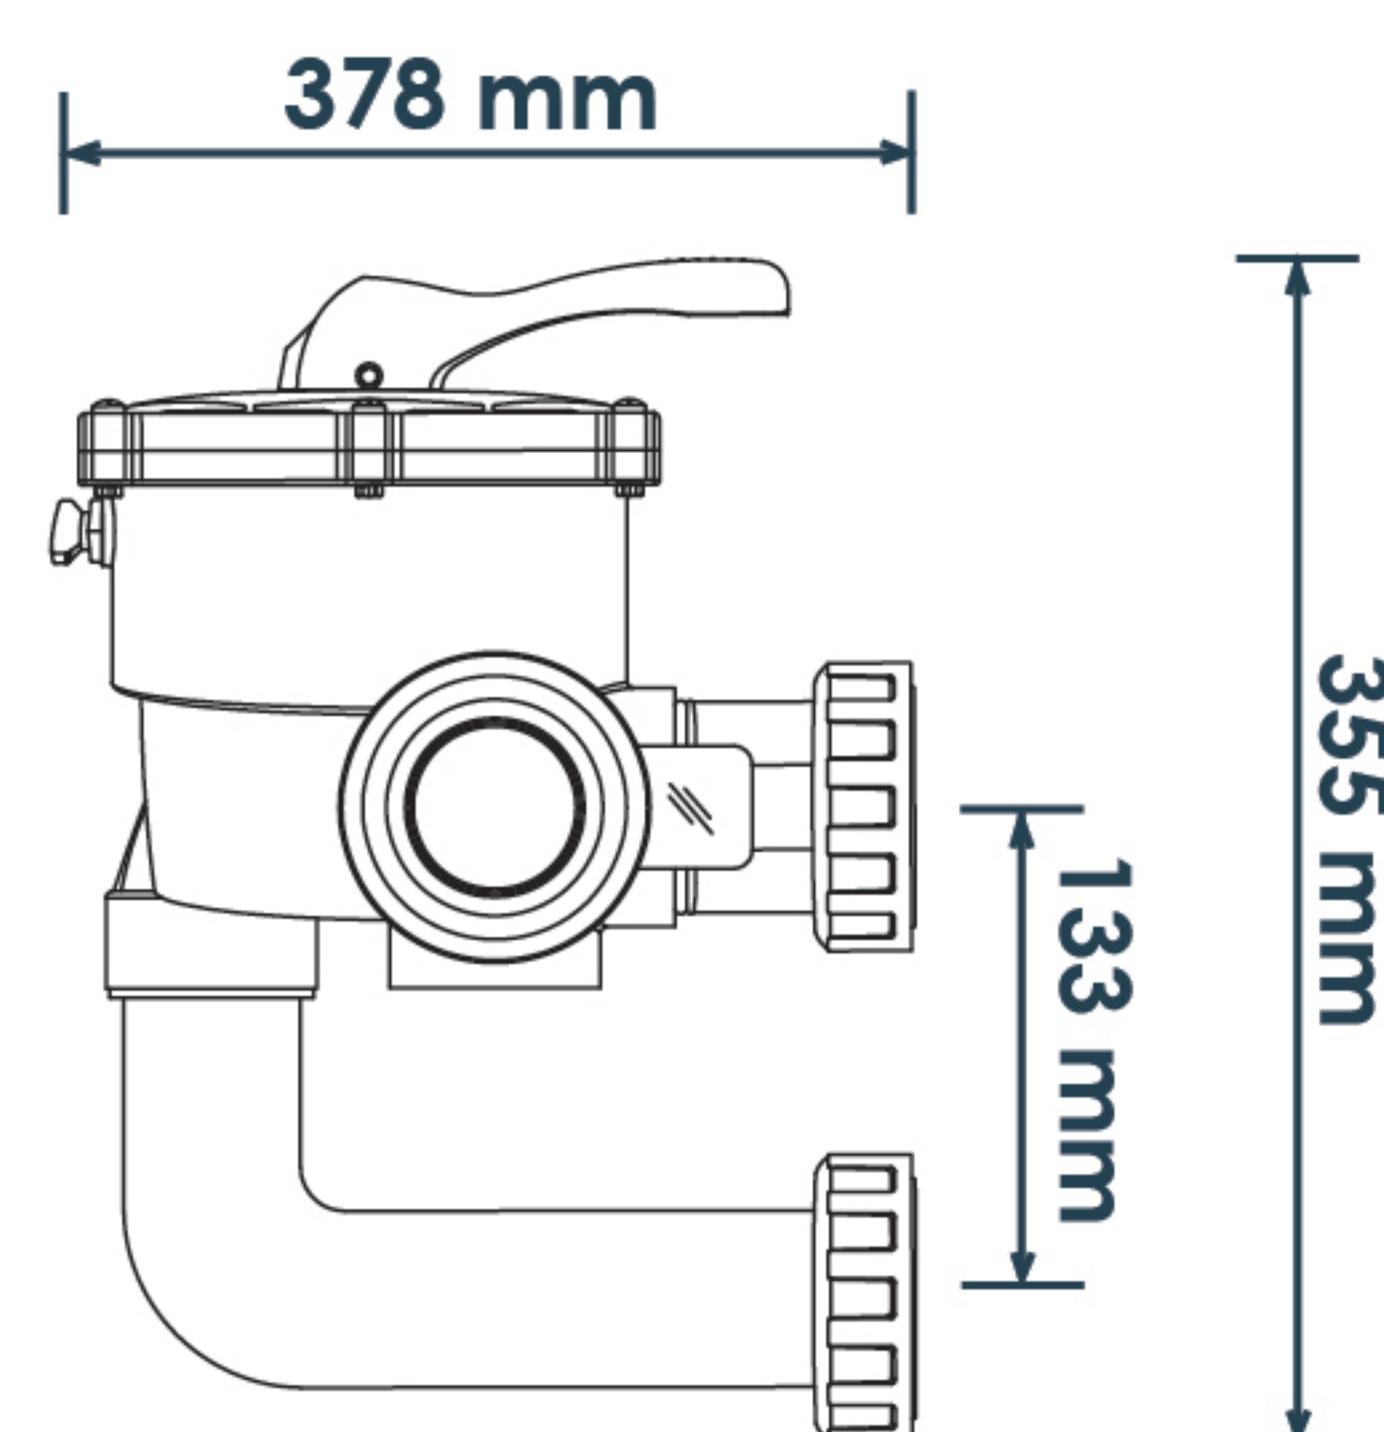

Side Mount

รุ่น F015S ขนาดท่อ 1.5"

ใช้สำหรับเครื่องกรอง รุ่น P-CG และ WL-BCG

รุ่น SV1 ขนาดท่อ 1.5"

ใช้สำหรับเครื่องกรอง รุ่น KS ขนาด D.400 - 700

รุ่น SV2 ขนาดท่อ 2"

ใช้สำหรับเครื่องกรอง รุ่น KS ขนาด D.800 - 1200

DIMENSIONS

Top Mount

รุ่น TV1 ขนาดท่อ 1.5"

ใช้สำหรับเครื่องกรอง รุ่น KP ขนาด D.400 - 700

รุ่น TV2 ขนาดท่อ 2"

ใช้สำหรับเครื่องกรอง รุ่น KP ขนาด D.800 - 1200

รุ่น TVC1 ขนาดท่อ 1.5"

ใช้สำหรับเครื่องกรอง รุ่น EBW ขนาด D.400 - 650

รุ่น F015T ขนาดท่อ 1.5"

ใช้สำหรับเครื่องกรอง รุ่น P-DG และ รุ่น WL-ADG

DIMENSIONS