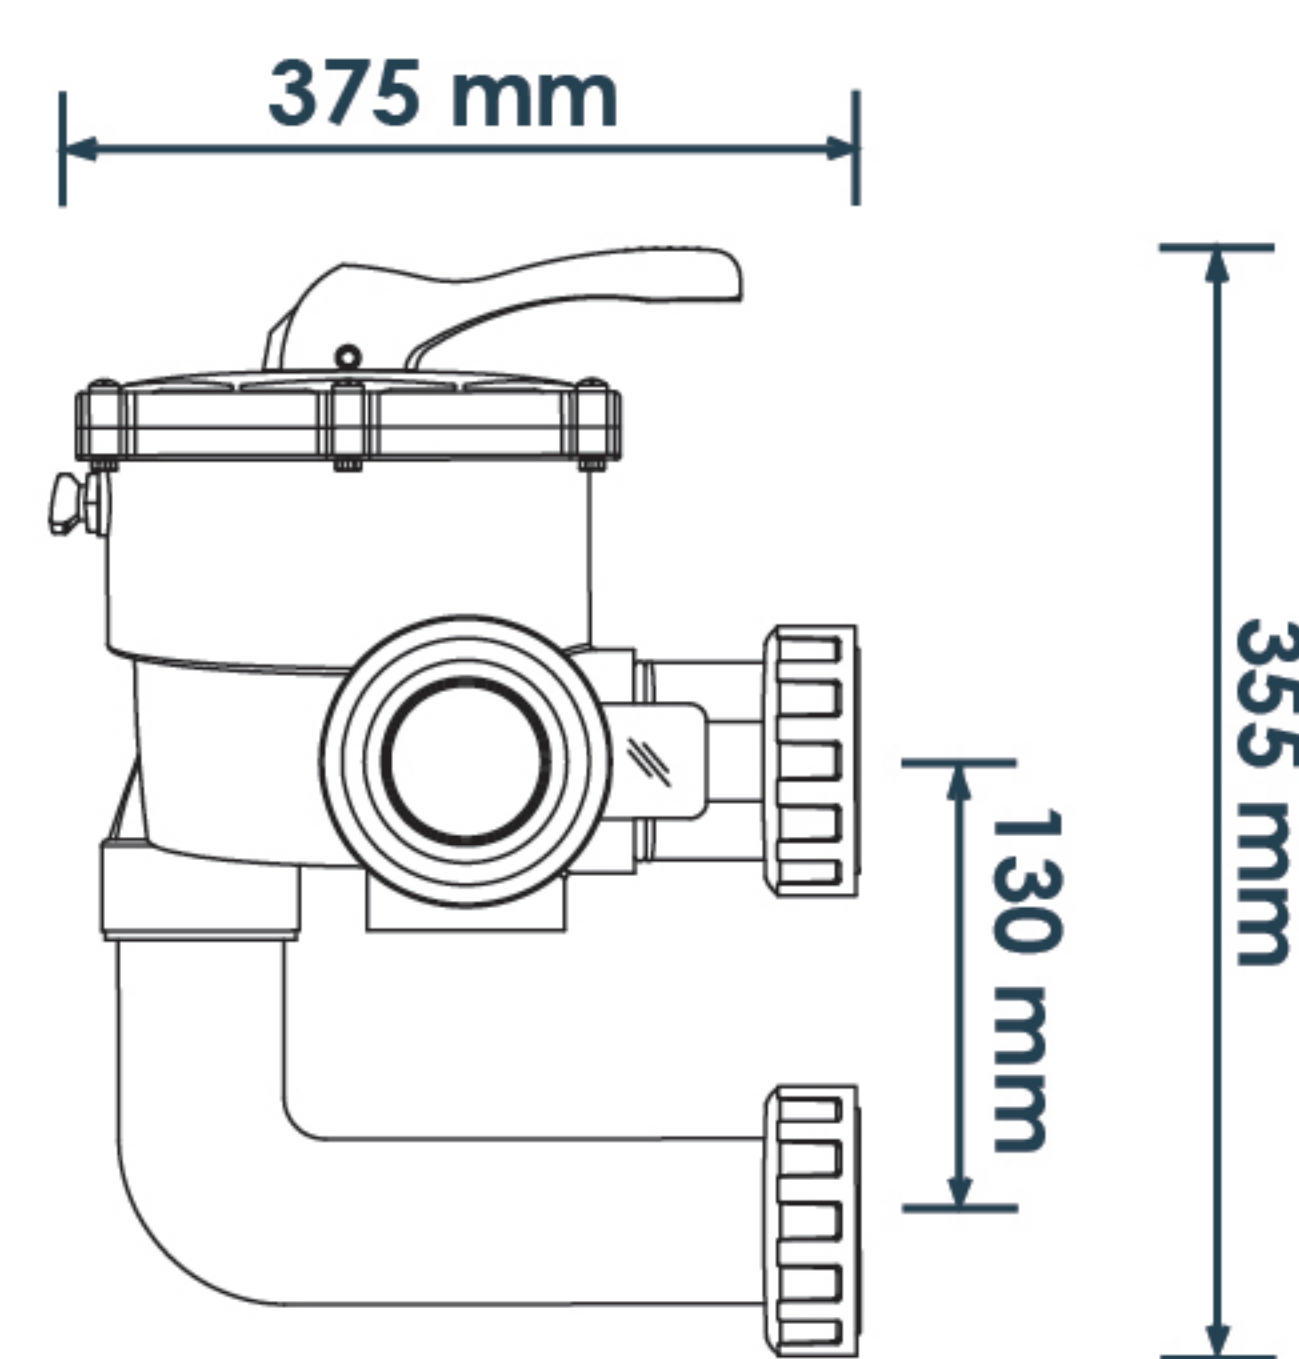

รุ่น DZF50 (ท่อขนาด 2")

อุปกรณ์ใช้ควาล์วสำหรับตรวจสอบการไหลของน้ำภายในระบบท่อ ที่ได้รับการออกแบบให้ช่วยป้องกันการติดตั้งด้วยวัสดุของวาล์วที่ผลิตจาก ABS ทำให้มีความแข็งแรง ทนทานต่อการกัดกร่อนเป็นอย่างดี มาพร้อมฝาใสที่สามารถมองเห็นการไหลของน้ำในระบบ

Side Mount

รุ่น F015S ขนาดท่อ 1.5"

ใช้สำหรับเครื่องกรอง รุ่น P-CG และ WL-BCG

รุ่น SV1 ขนาดท่อ 1.5"

ใช้สำหรับเครื่องกรอง รุ่น KS ขนาด D.400 - 700

รุ่น SV2 ขนาดท่อ 2"

ใช้สำหรับเครื่องกรอง รุ่น KS ขนาด D.800 - 1200

DIMENSIONS

Top Mount

รุ่น TV1 ขนาดท่อ 1.5"

ใช้สำหรับเครื่องกรอง รุ่น KP ขนาด D.400 - 700

รุ่น TV2 ขนาดท่อ 2"

ใช้สำหรับเครื่องกรอง รุ่น KP ขนาด D.800 - 1200

รุ่น TVC1 ขนาดท่อ 1.5"

ใช้สำหรับเครื่องกรอง รุ่น EBW ขนาด D.400 - 650

รุ่น F015T ขนาดท่อ 1.5"

ใช้สำหรับเครื่องกรอง รุ่น P-DG และ รุ่น WL-ADG

DIMENSIONS