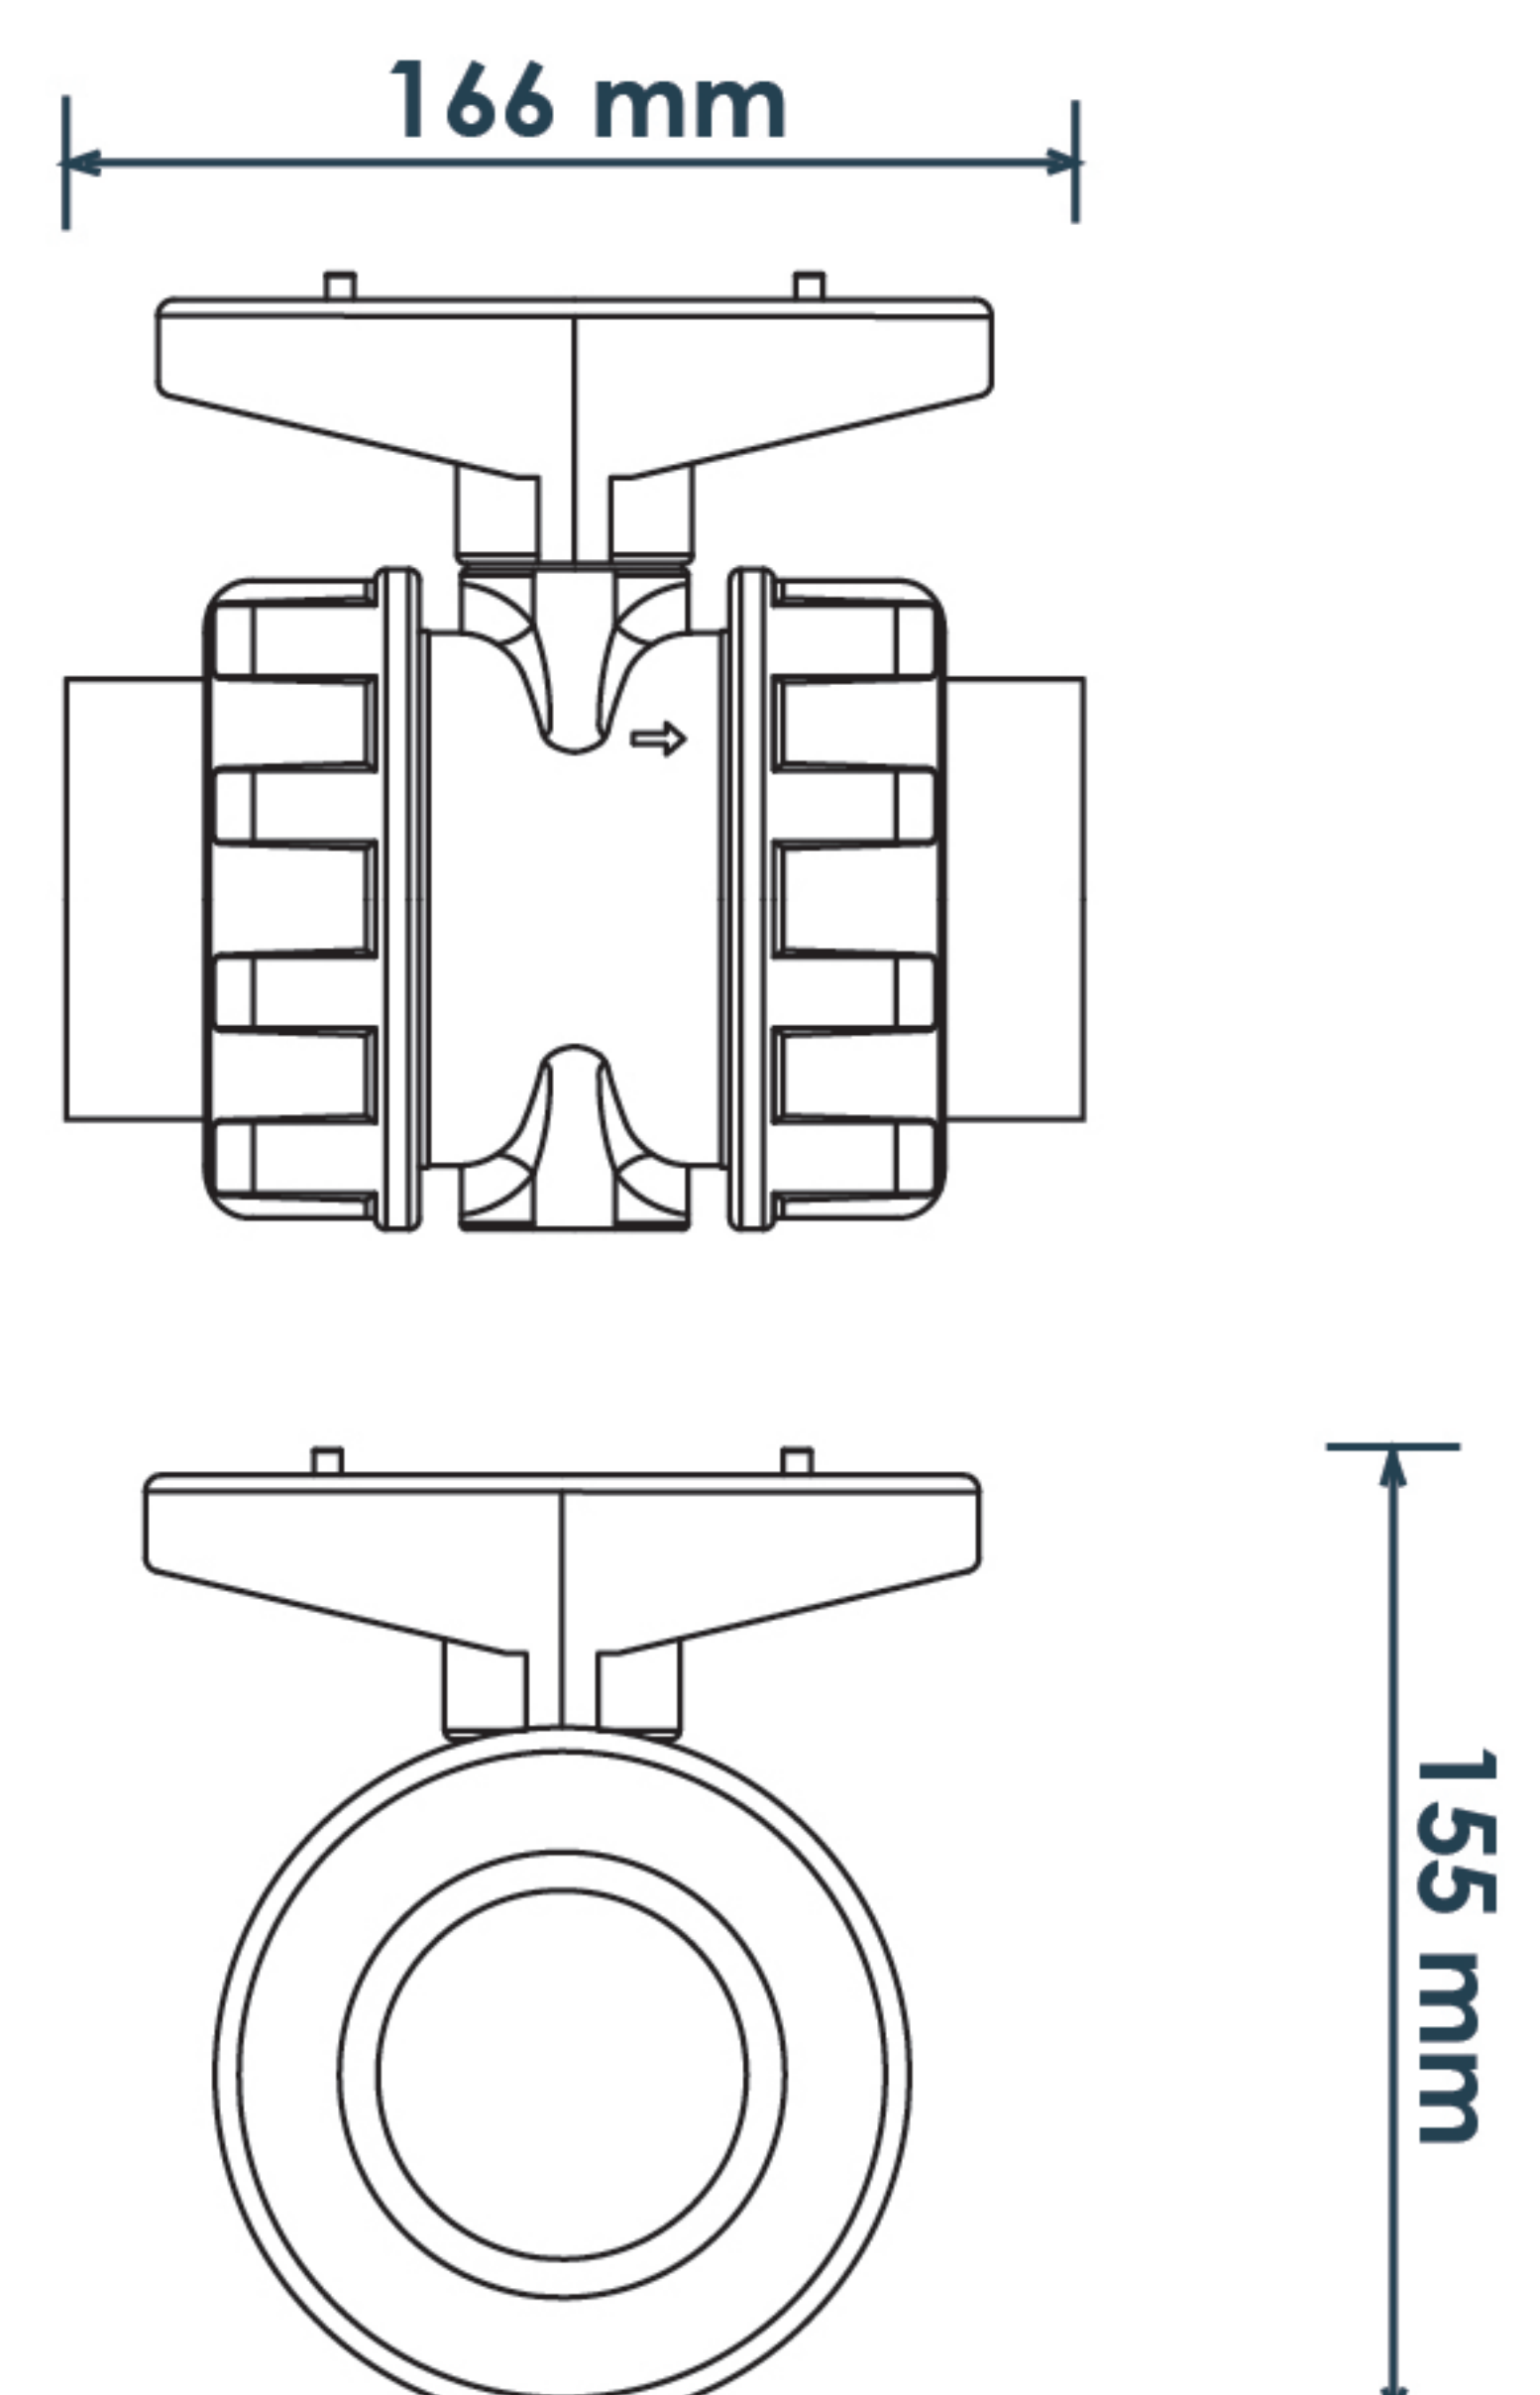

DIMENSIONS