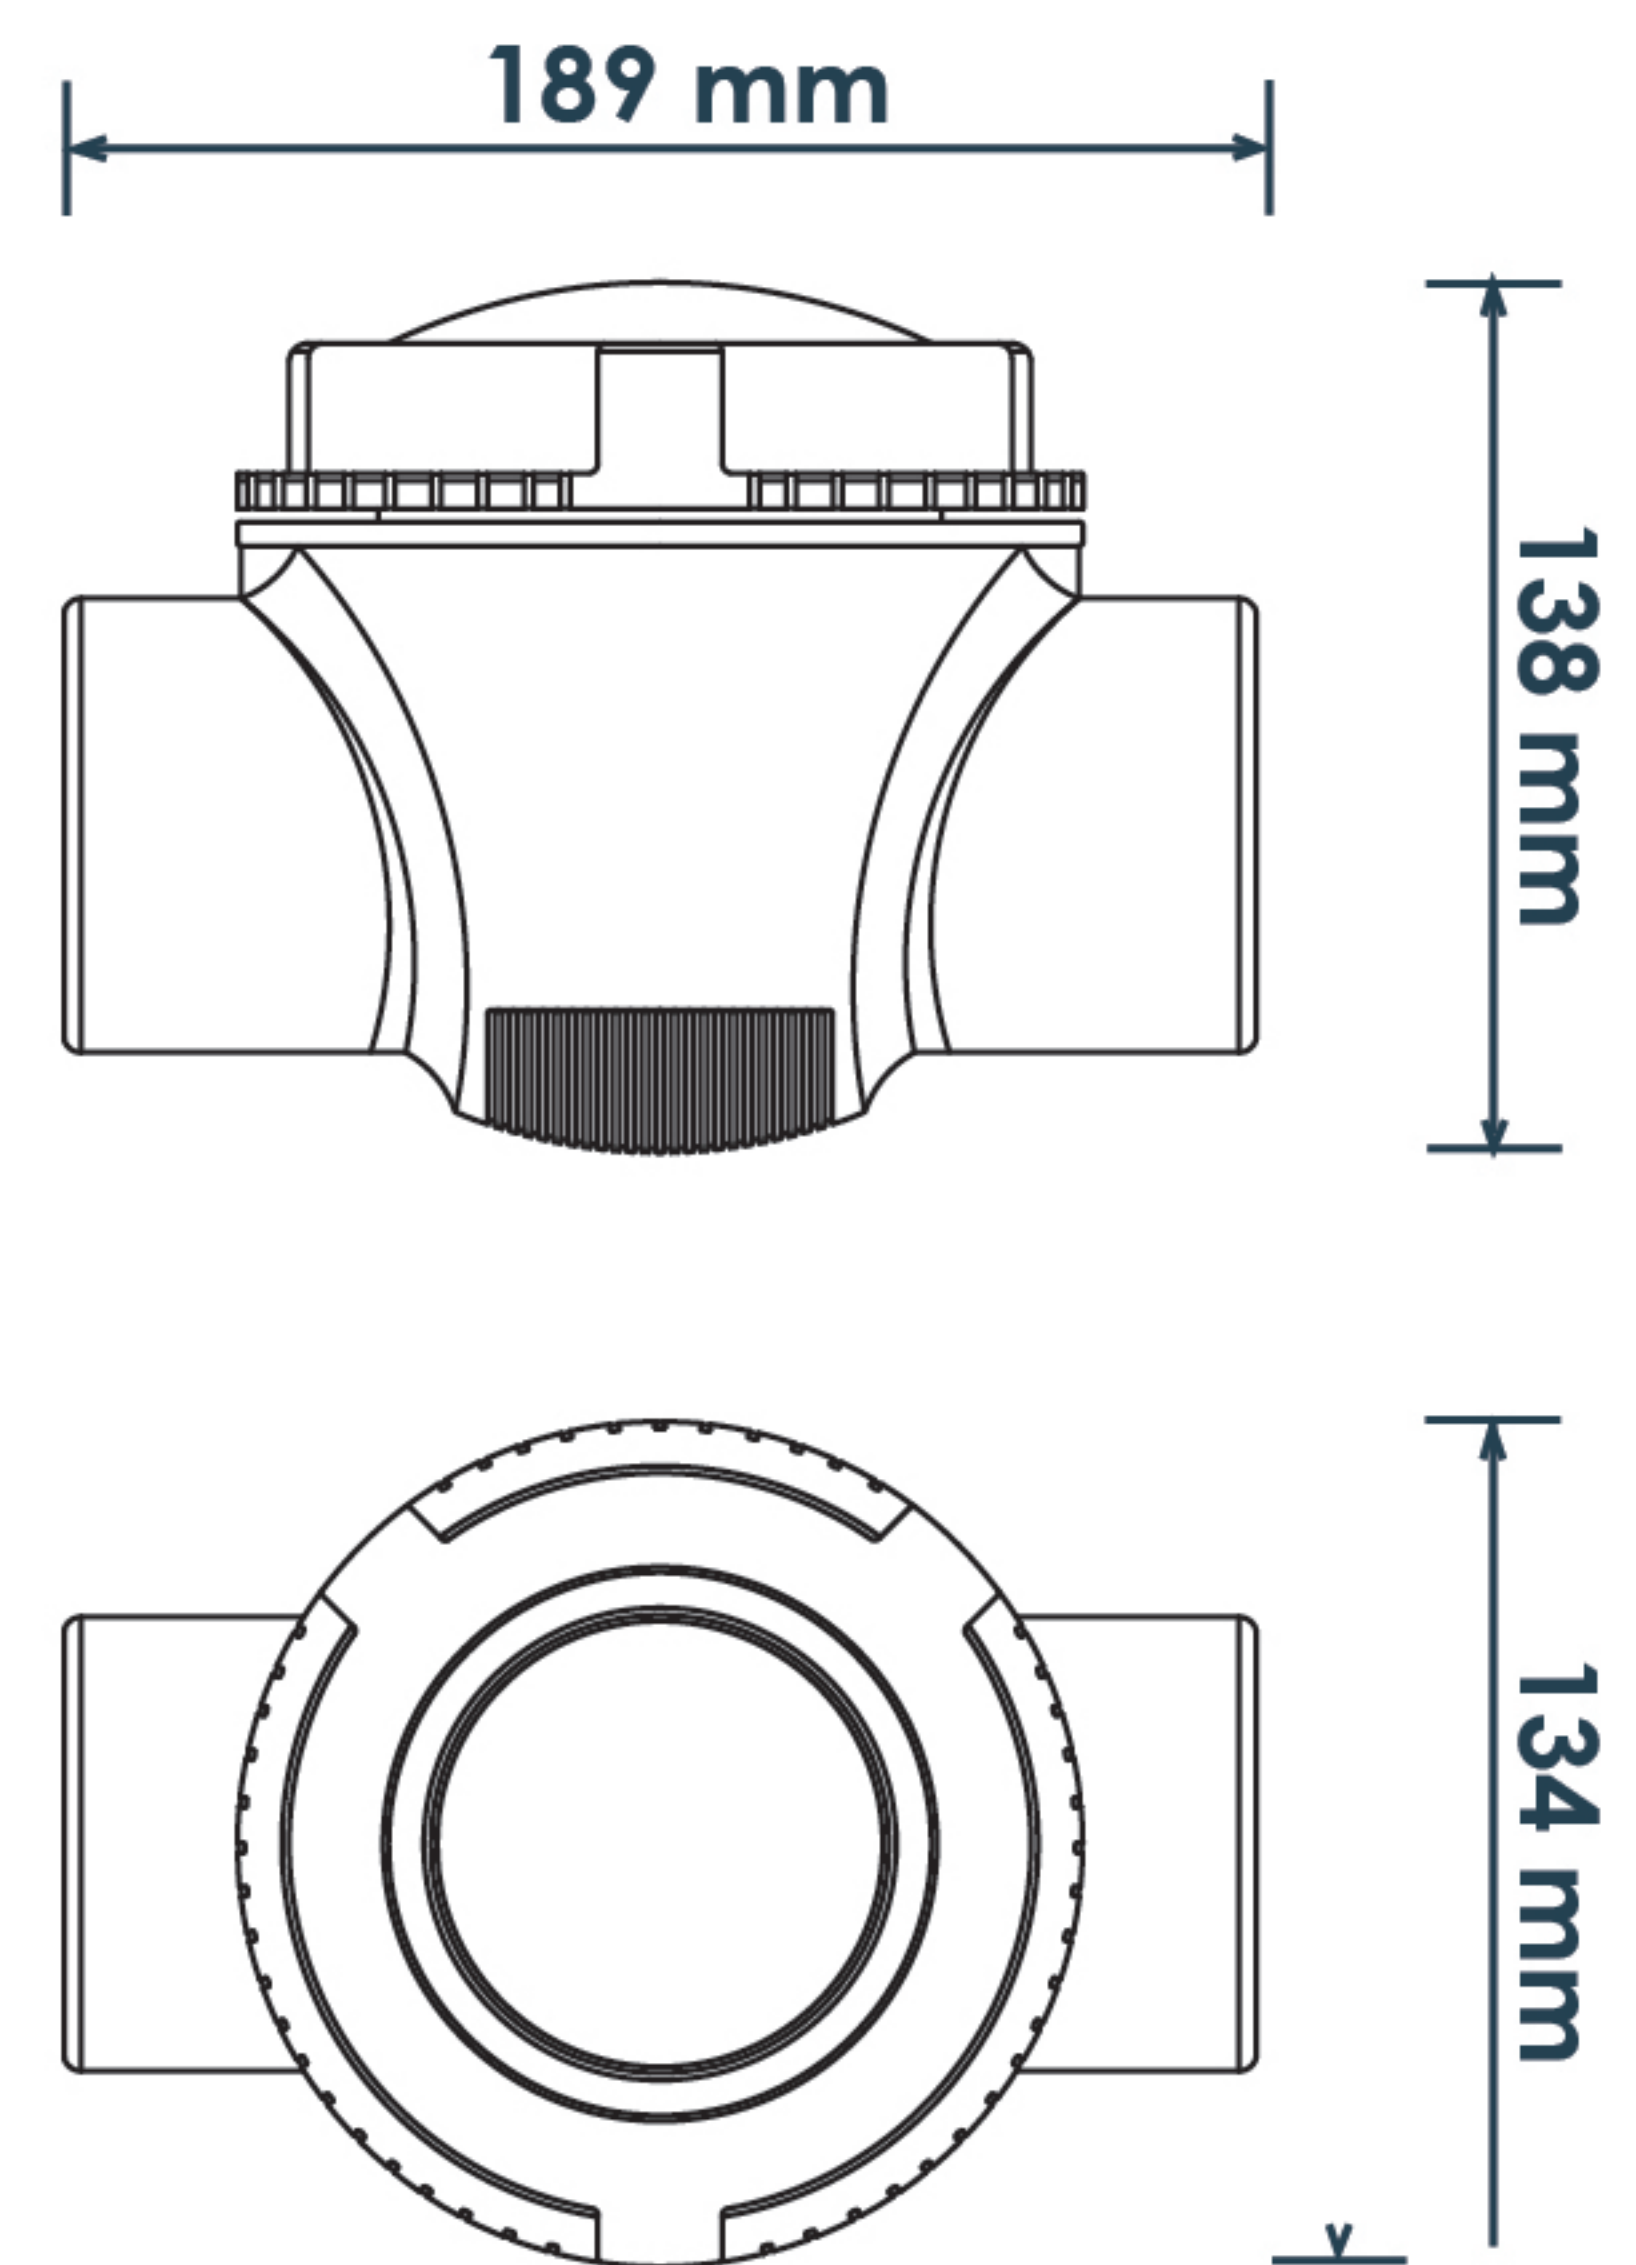

JESTA

VALVE & ACCESSORIES

Multiport Valve / Safety Check Valve / Ball Valve

วาล์วสำหรับใช้ในระบบสระว่ายน้ำ แข็งแรง ทนทาน

VALVE & ACCESSORIES

CE

VALVE & ACCESSORIES

• Safety Check Valve

รุ่น DZF50 (ท่อขนาด 2")

อุปกรณ์ใช้ควาล์วสำหรับตรวจสอบการไหลของน้ำภายในระบบท่อ ที่ได้รับการออกแบบให้ช่วยป้องกันการติดตั้งด้วยวัสดุของวาล์วที่ผลิตจาก ABS ทำให้มีความแข็งแรง ทนทานต่อการกัดกร่อนเป็นอย่างดี มาพร้อมฝาใสที่สามารถมองเห็นการไหลของน้ำในระบบ

DIMENSIONS

• True Union Ball Valve

รุ่น JESTA-2.0 (ท่อขนาด 2")

บอลวาล์ว สำหรับระบบท่อ ผลิตจากวัสดุ U-PVC ทำให้มีความแข็งแรง ยึดหยุ่น ทนทานต่อการกัดกร่อนของสารเคมี และอุณหภูมิที่สูงได้เป็นอย่างดี สามารถทำงานภายใต้แรงดันได้ถึง 150 PSI

DIMENSIONS

Top Mount

รุ่น TV1 ขนาดท่อ 1.5"

ใช้สำหรับเครื่องกรอง รุ่น KP ขนาด D.400 - 700

รุ่น TV2 ขนาดท่อ 2"

ใช้สำหรับเครื่องกรอง รุ่น KP ขนาด D.800 - 1200

รุ่น TVC1 ขนาดท่อ 1.5"

ใช้สำหรับเครื่องกรอง รุ่น EBW ขนาด D.400 - 650