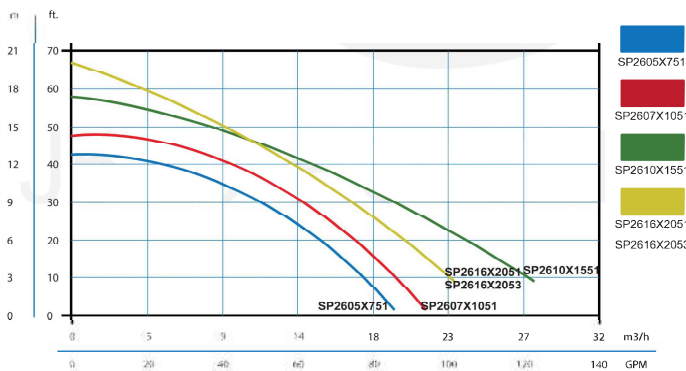

APPLICATIONS

- สระว่ายน้ำทุกประเภท ทุกขนาด
- สระว่ายน้ำ บ้านพักอาศัย และสระว่ายน้ำเชิงพาณิชย์
- สระว่ายน้ำที่มีระบบสปาร์รวมด้วย

FEATURES

- มอเตอร์แบบ ODP ที่มีประสิทธิภาพสูง แข็งแรง ทนทาน ให้การทำงานที่เรียบ และสามารถระบายความร้อนได้เป็นอย่างดี
- ตะกร้าน้ำปั๊มมีขนาด 1,800 ซีซี ที่สามารถกรองใบไม้ได้มากขึ้น
- ฝาครอบปั๊มเป็นแบบใส่ที่สามารถมองผ่านได้เพื่อให้ผู้ใช้งานทราบได้ว่า ควรต้องทำความสะอาดตะกร้าน้ำเพื่อล้างสิ่งสกปรกเมื่อใด
- มีลูกบิดบนฝาปั๊มเพื่อให้ง่าย และสะดวกต่อการ เปิด-ปิด ฝา โดยไม่จำเป็นต้องใช้เครื่องมือในการเปิด
- ปั๊มเป็นแบบ Self-priming ที่สามารถล่อน้ำได้ด้วยตัวเอง (สามารถดูดน้ำได้สูงถึง 10 ฟุต เหนือระดับน้ำ)
- ได้รับการรับรองมาตรฐานจาก UL, NSF, NEMA, NEC และ ASTM

Super Pump Buying Guide

รุ่น	กำลังมอเตอร์ HP	กำลังไฟฟ้า kW	แรงดันไฟฟ้า ความถี่ 50Hz	ระบบแรงดันไฟฟ้า	ขนาด	อัตราการไหล	
						8 เมตร	10 เมตร
SP2605X751	0.75 HP	0.5 kW	220-240V	Single Phase	1.5"	12.49 m ³ /h	9.54 m ³ /h
SP2607X1051	1.0 HP	0.75 kW	220-240V	Single Phase	1.5"	14.08 m ³ /h	12.49 m ³ /h
SP2610X1551	1.5 HP	1.1 kW	220-240V	Single Phase	1.5"	20.44 m ³ /h	18.17 m ³ /h
SP2616X2051	2.0 HP	1.5 kW	220-240V	Single Phase	2"	17.03 m ³ /h	15.90 m ³ /h
SP2616X2053	2.0 HP	1.5 kW	380-415V	Three Phase	2"	17.09 m ³ /h	15.90 m ³ /h

กราฟแสดงประสิทธิภาพอัตราการไหล

DIMENSIONS

รุ่น	Description	Dimension [mm.]								
		L1	L2	L3	L4	H1	H2	W1	W2	W3
SP2605X751	0.75 HP Super Pump 220-240V	600	248	352	251	276	197	194	194	219
SP2607X1051	1.0 HP Super Pump 220-240V	610	248	362	251	276	197	194	194	219
SP2610X1551	1.0 HP Super Pump 220-240V	639	248	391	251	276	197	194	194	219
SP2610X2051	2.0 HP Super Pump 220-240V	651	248	403	251	276	197	194	194	219
SP2610X2053	2.0 HP Super Pump 380-400V	578	248	330	251	276	197	194	194	219