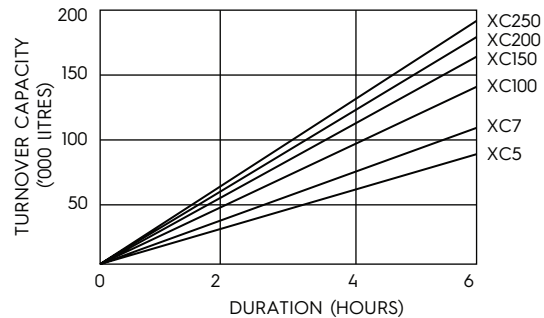

SPECIFICATIONS

FILTER MODEL	MODEL NO.	REPLACEMENT ELEMENT CODE	FILTER AREA (M ²)	MAX. FLOW RATE (L/MIN)	MAX. FLOW RATE (L/HR)	4 HR TURN OVER (L)	6 HR TURN OVER (L)	MAX. WORKING PRESSURE (KPA)	PUMP SIZE (W)
XC50	30040	SP78020	4.7	225	13,500	54,000	81,000	250	550- 750
XC75	30041	SP78021	7.0	290	17,400	69,600	104,400	250	550- 1100
XC100	30042	SP78097	9.3	375	22,500	90,000	135,000	250	750- 1100
XC150	30043	SP78059	14.0	445	26,700	106,800	160,200	250	750- 1500
XC200	30044	SP78099	18.6	490	29,400	117,600	176,400	250	750- 1500
XC250	30045	SP78094	23.2	515	30,900	123,600	185,400	250	750- 1500

DIMENSIONS

TUENOVER PERFORMANCE (Capacity/Hours)

*Based on average time of 15 minutes to clean the cartridge with a standard yard hose

รหัสสินค้า (Code)	คำอธิบายสินค้า (Description)	ขนาดปั๊มที่แนะนำ (Price List)
30040	Astralpool XC50 Cartridge filter ถังกรองทราย รุ่น XC50 พื้นที่การกรอง 4.7m ²	0.50 HP
30041	Astralpool XC75 Cartridge filter ถังกรองทราย รุ่น XC75 พื้นที่การกรอง 7.0m ²	0.75 HP
30042	Astralpool XC100 Cartridge filter ถังกรองทราย รุ่น XC100 พื้นที่การกรอง 9.3m ²	1.0 HP
30043	Astralpool XC150 Cartridge filter ถังกรองทราย รุ่น XC150 พื้นที่การกรอง 14.0m ²	1.5 HP
30044	Astralpool XC200 Cartridge filter ถังกรองทราย รุ่น XC200 พื้นที่การกรอง 18.6m ²	2.0 HP
30045	Astralpool XC300 Cartridge filter ถังกรองทราย รุ่น XC300 พื้นที่การกรอง 23.2m ²	3.0 HP