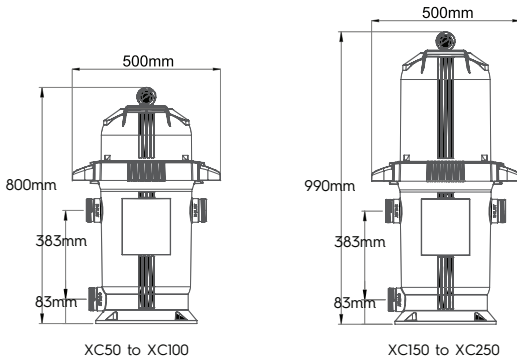

SPECIFICATIONS

FILTER MODEL	MODEL NO.	REPLACEMENT ELEMENT CODE	FILTER AREA (M ²)	MAX. FLOW RATE (L/MIN)	MAX. FLOW RATE (L/HR)	4 HR TURN OVER (L)	6 HR TURN OVER (L)	MAX. WORKING PRESSURE (KPA)	PUMP SIZE (W)
XC50	30040	SP78020	4.7	225	13,500	54,000	81,000	250	550- 750
XC75	30041	SP78021	7.0	290	17,400	69,600	104,400	250	550- 1100
XC100	30042	SP78097	9.3	375	22,500	90,000	135,000	250	750- 1100
XC150	30043	SP78059	14.0	445	26,700	106,800	160,200	250	750- 1500
XC200	30044	SP78099	18.6	490	29,400	117,600	176,400	250	750- 1500
XC250	30045	SP78094	23.2	515	30,900	123,600	185,400	250	750- 1500

DIMENSIONS

TUENOVER PERFORMANCE (Capacity/Hours)

*Based on average time of 15 minutes to clean the cartridge with a standard yard hose

รหัสสินค้า (Code)	คำอธิบายสินค้า (Description)	ขนาดปั๊มที่แนะนำ (Price List)
30040	Astralpool XC50 Cartridge filter ถังกรองทราย รุ่น XC50 พื้นที่การกรอง 4.7m ²	0.50 HP
30041	Astralpool XC75 Cartridge filter ถังกรองทราย รุ่น XC75 พื้นที่การกรอง 7.0m ²	0.75 HP
30042	Astralpool XC100 Cartridge filter ถังกรองทราย รุ่น XC100 พื้นที่การกรอง 9.3m ²	1.0 HP
30043	Astralpool XC150 Cartridge filter ถังกรองทราย รุ่น XC150 พื้นที่การกรอง 14.0m ²	1.5 HP
30044	Astralpool XC200 Cartridge filter ถังกรองทราย รุ่น XC200 พื้นที่การกรอง 18.6m ²	2.0 HP
30045	Astralpool XC300 Cartridge filter ถังกรองทราย รุ่น XC300 พื้นที่การกรอง 23.2m ²	3.0 HP